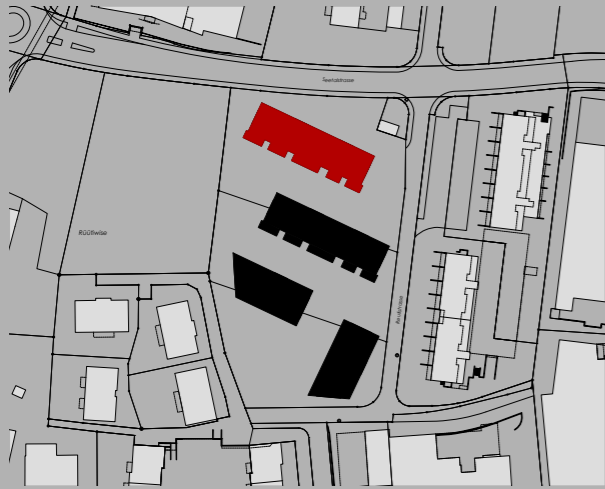

Reutipark

Wohnung 1.OG-1 Reutistrasse 11a

Anzahl Zimmer	4.5
Wohnfläche (brutto)	118.00 m²
Wohnfläche (netto)	112.90 m²
Aussenbereich	22.00 m²
Keller	6.20 m²

THOMA®
IMMOBILIEN TREUHAND

Erstvermietung

THOMA Immobilien Treuhand AG
Bahnhofstrasse 13A
8580 Amriswil
Tel. 071 414 50 60
infotg@thoma-immo.ch
www.thoma-immo.ch

06. Juni 2019