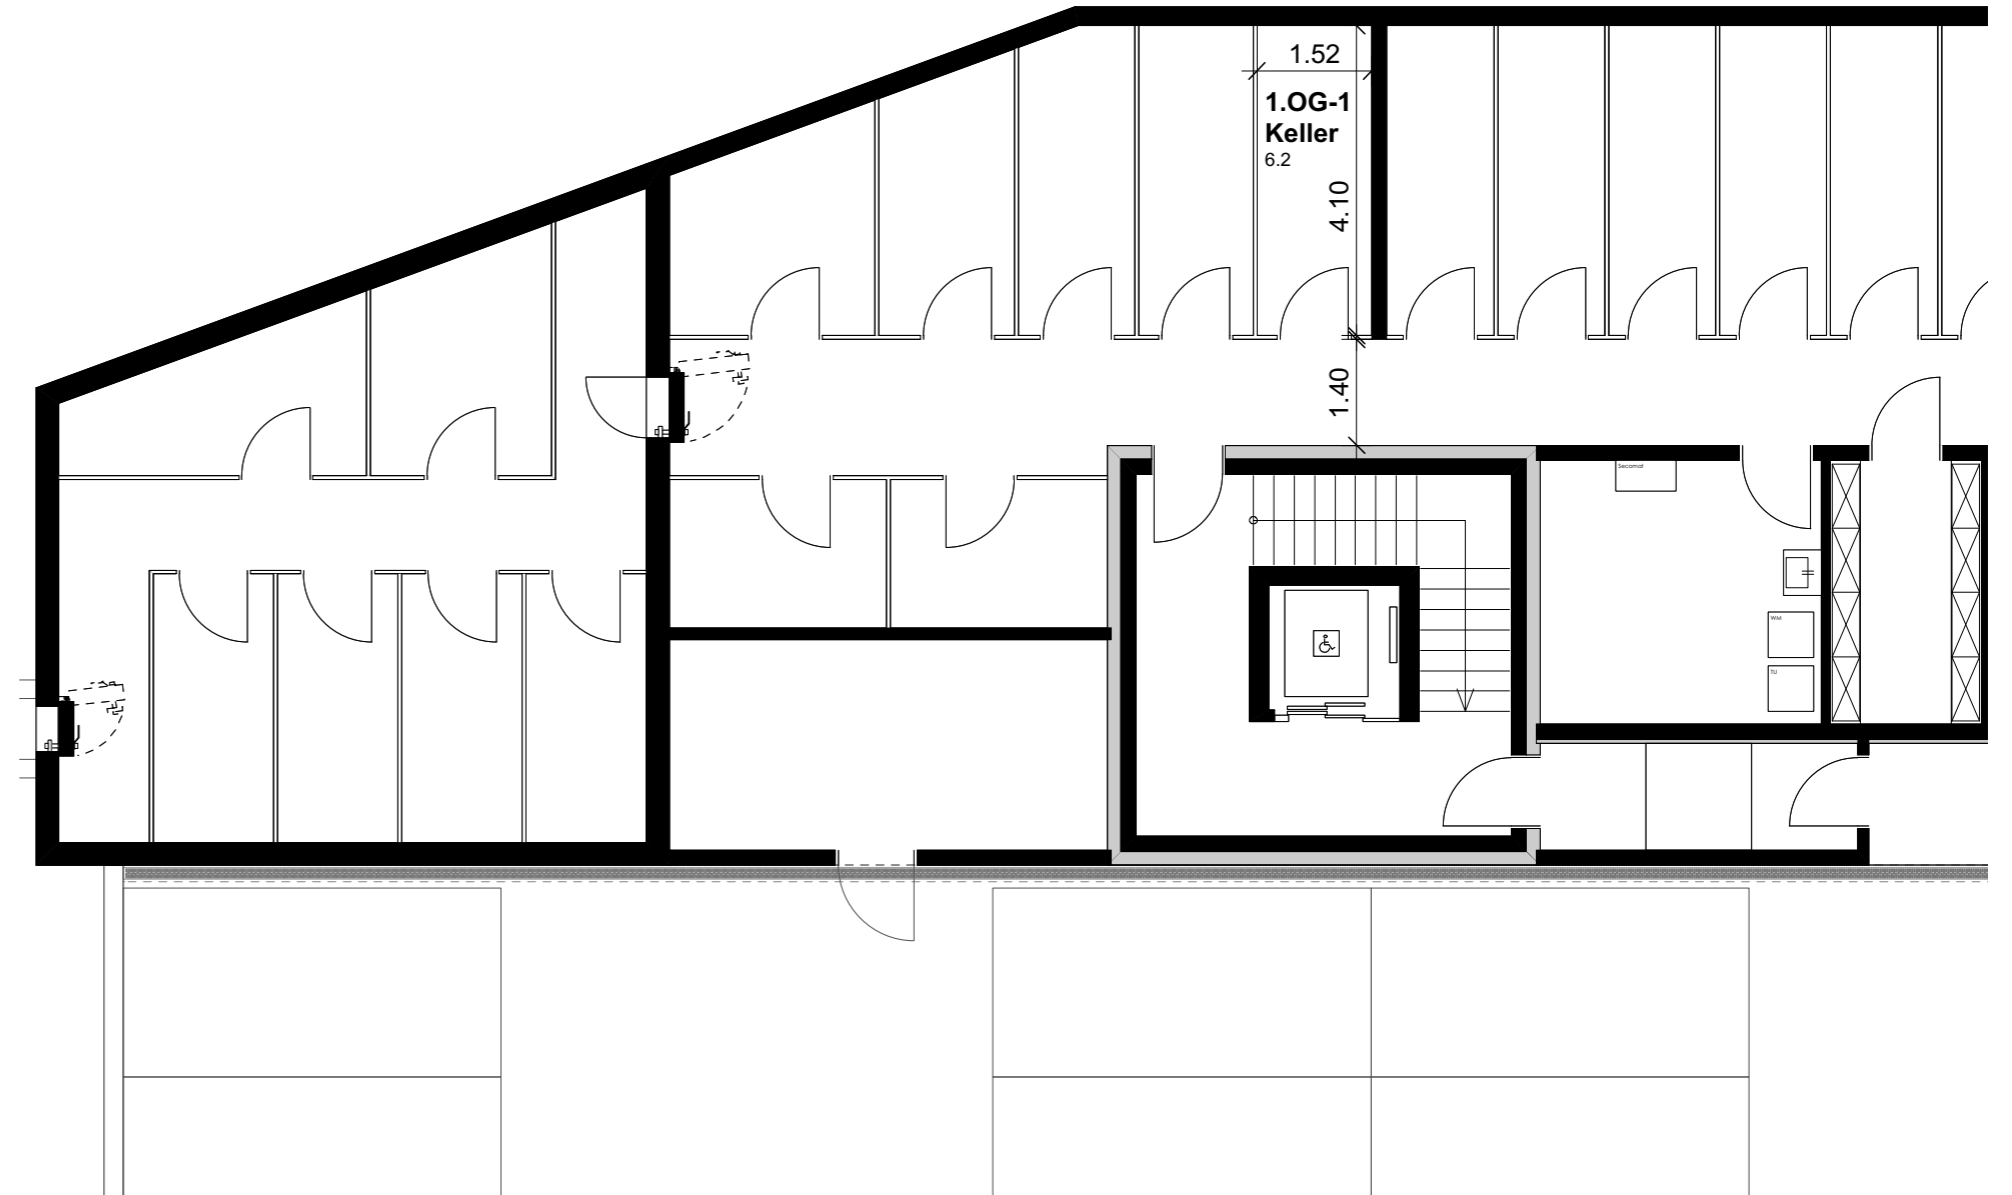

Reutipark

Wohnung 1.OG-1 Reutistrasse 11a

Anzahl Zimmer	4.5
Wohnfläche (brutto)	118.00 m ²
Wohnfläche (netto)	112.90 m ²
Aussenbereich	22.00 m ²
Keller	6.20 m ²

THOMA[®]
IMMOBILIEN TREUHAND

Erstvermietung

06. Juni 2019

0 1 2 3 4 5m

Mst. 1:100 (1cm = 1m)

Reutipark

Wohnung 1.OG-1 Reutistrasse 11a

Anzahl Zimmer	4.5
Wohnfläche (brutto)	118.00 m ²
Wohnfläche (netto)	112.90 m ²
Aussenbereich	22.00 m ²
Keller	6.20 m ²