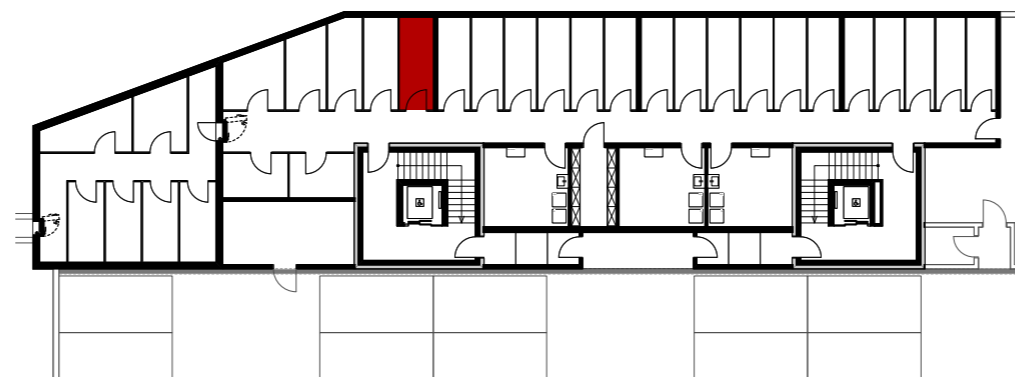

0 1 2 3 4 5m

Mst. 1:100 (1cm = 1m)