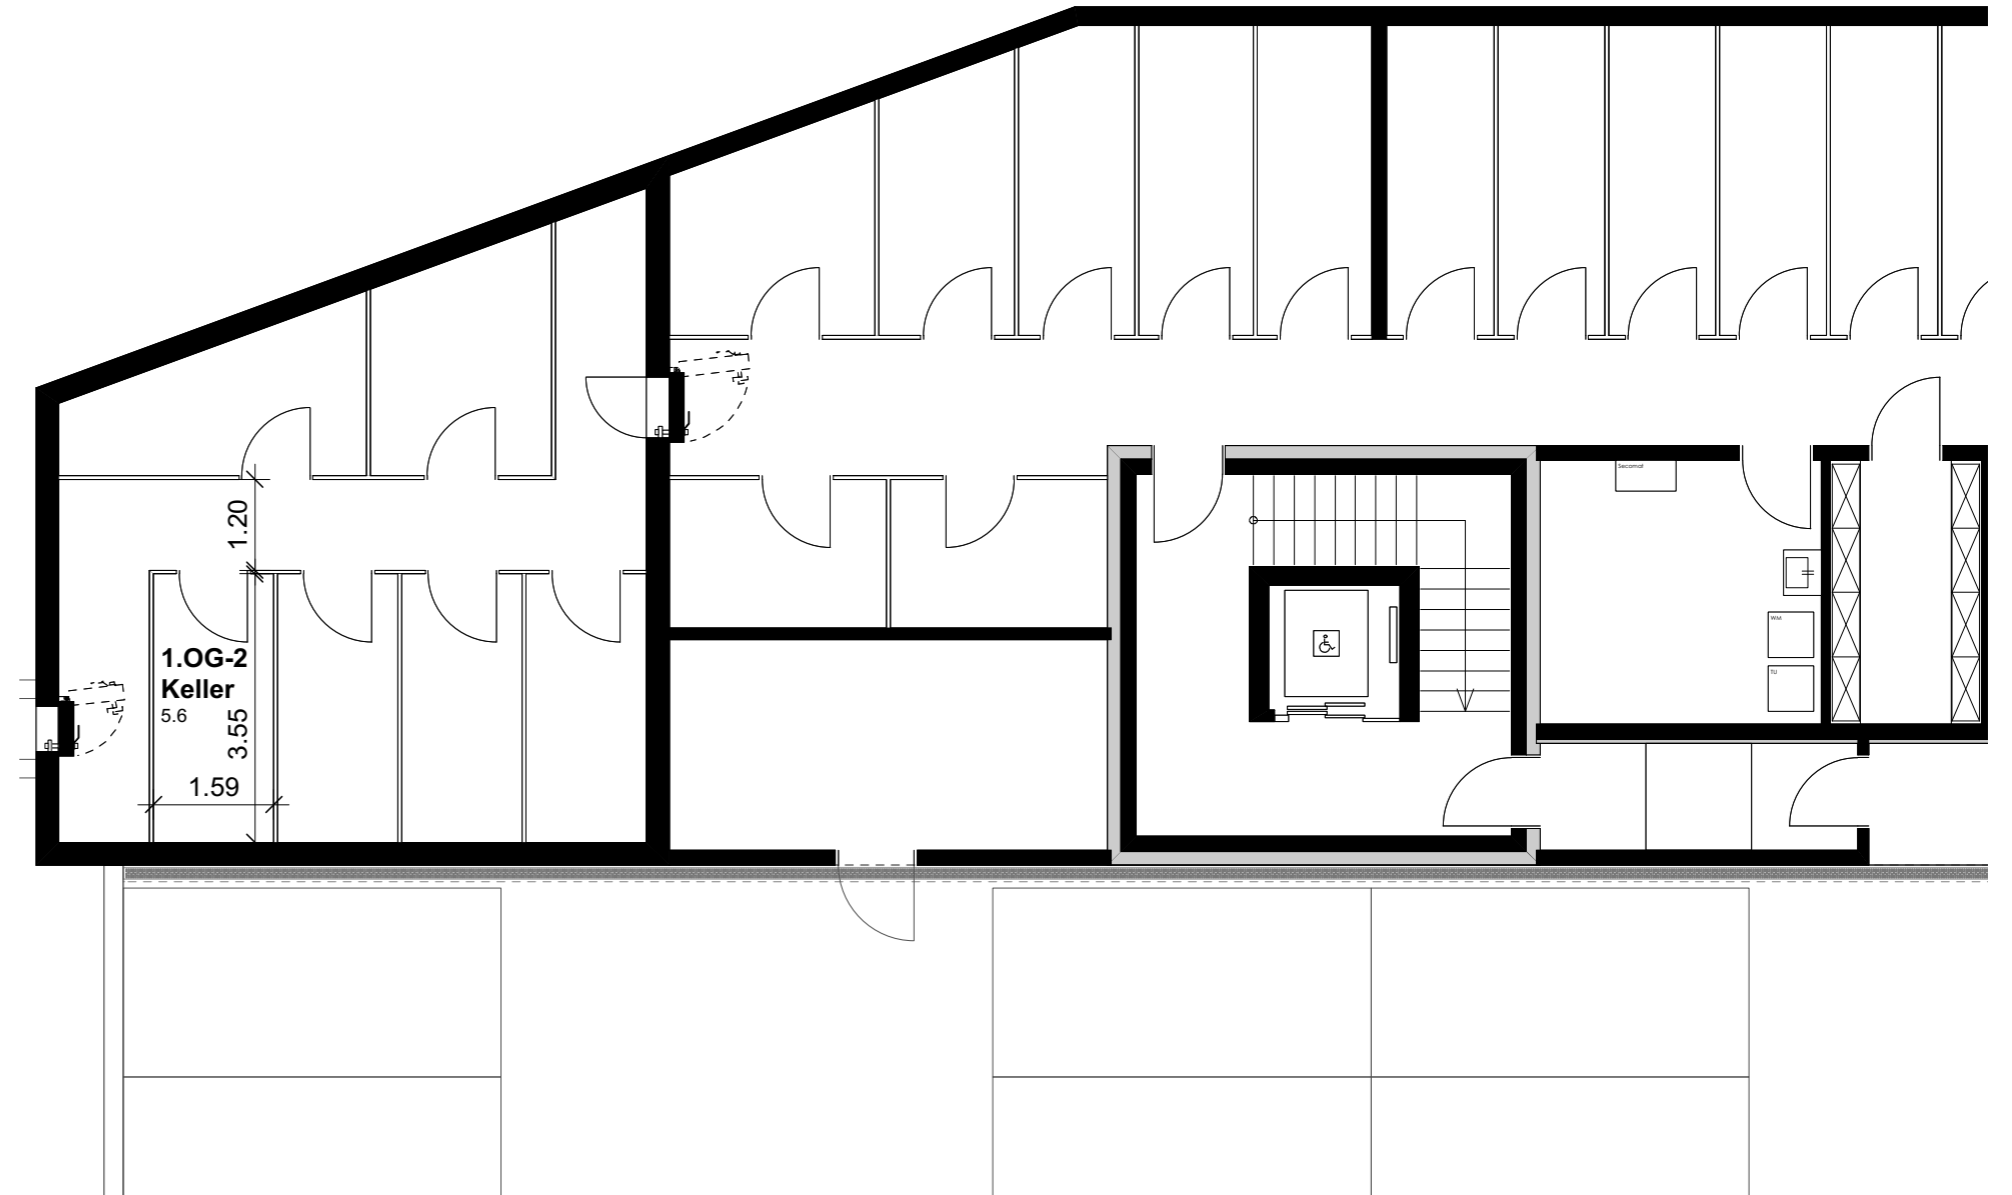

0 1 2 3 4 5m

Mst. 1:100 (1cm = 1m)