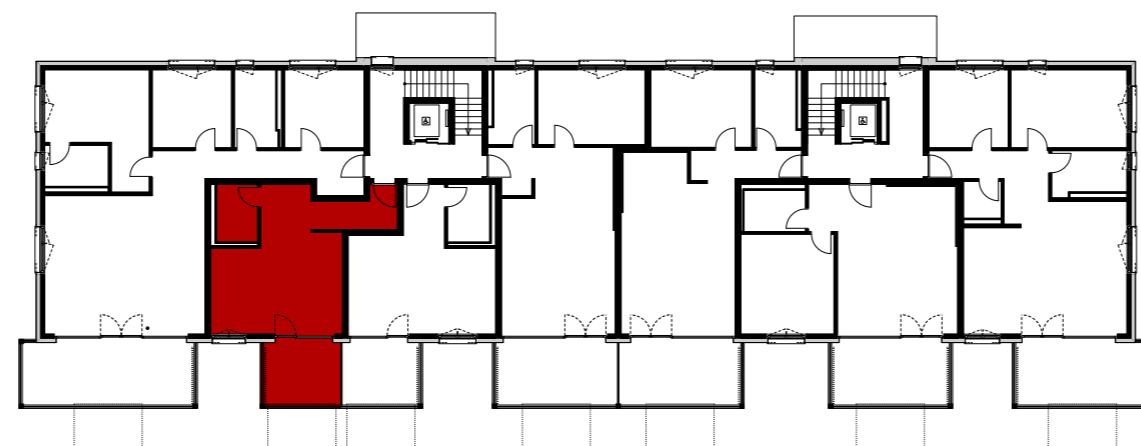

0 1 2 3 4 5m

Mst. 1:100 (1cm = 1m)