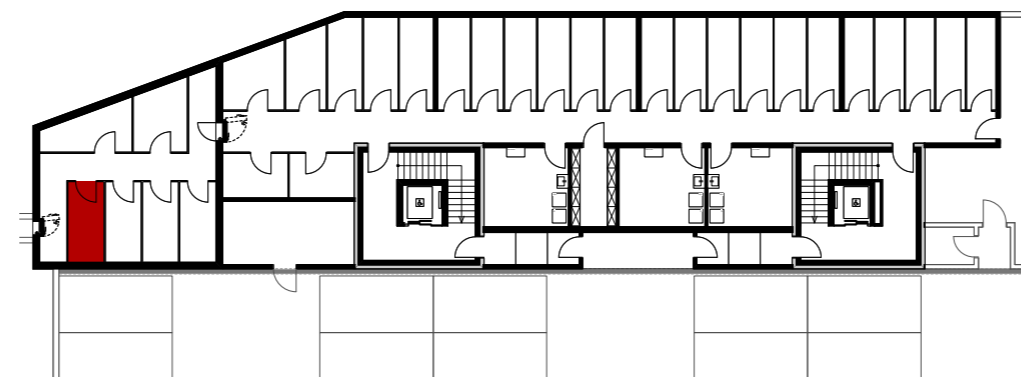

0 1 2 3 4 5m

Mst. 1:100 (1cm = 1m)