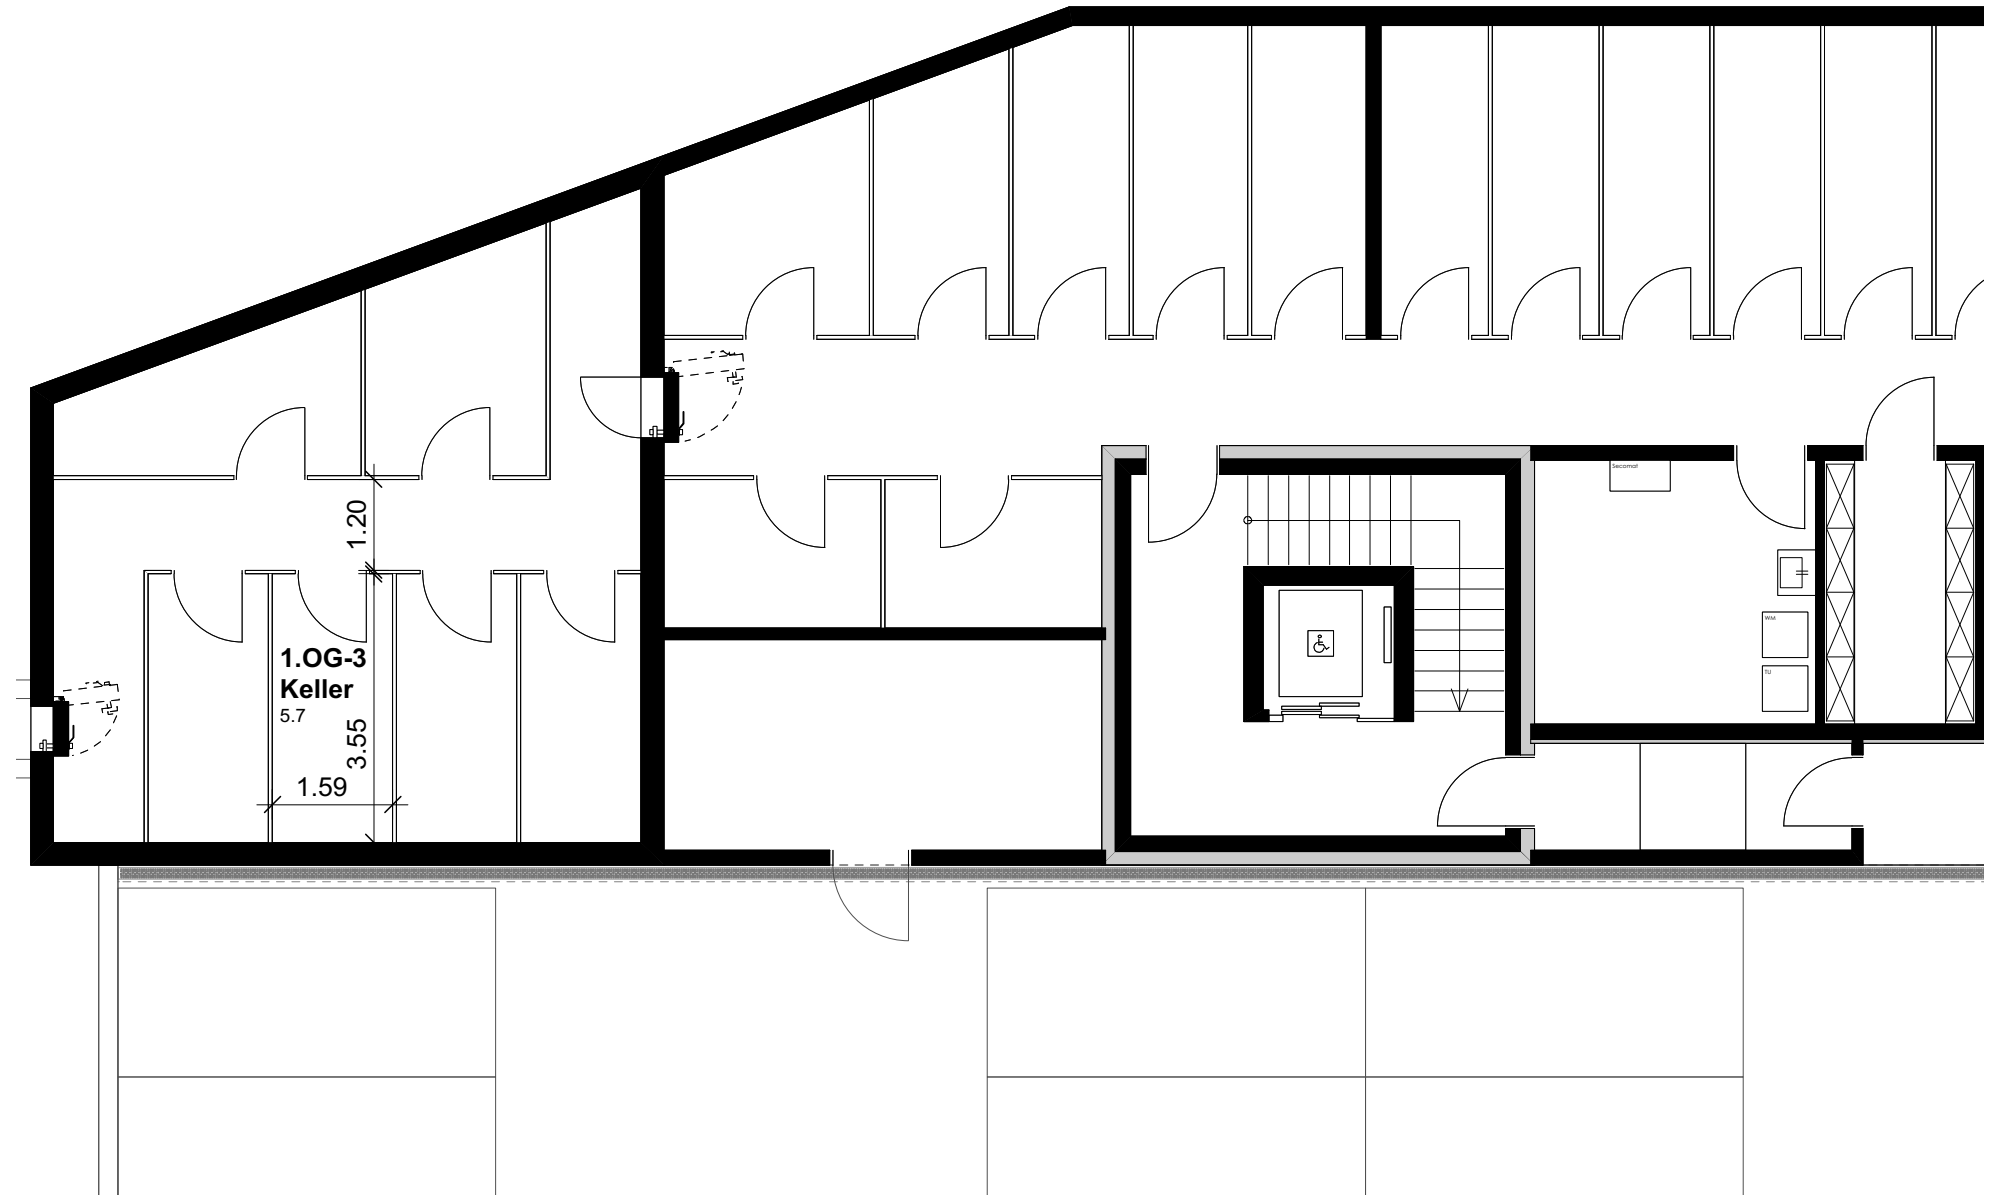

0 1 2 3 4 5m

Mst. 1:100 (1cm = 1m)