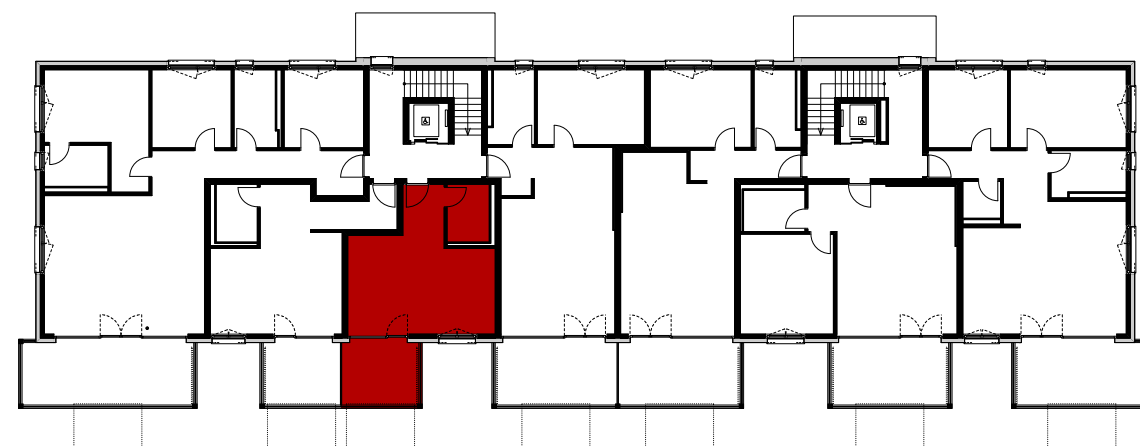

0 1 2 3 4 5m

Mst. 1:100 (1cm = 1m)