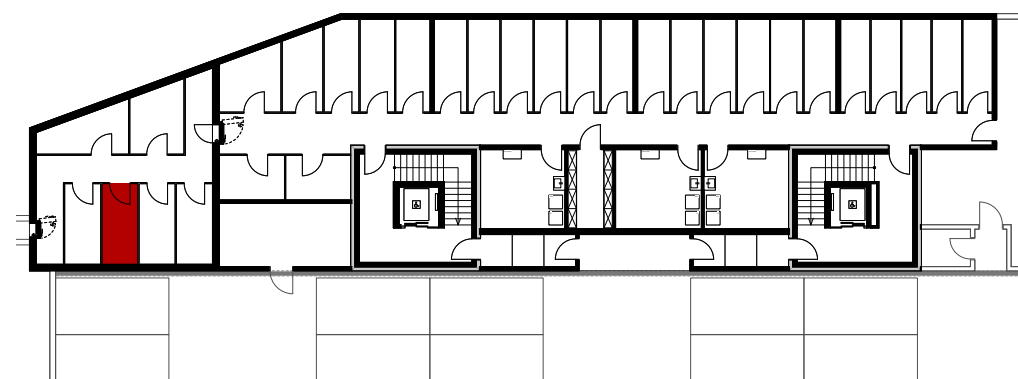

0 1 2 3 4 5m

Mst. 1:100 (1cm = 1m)