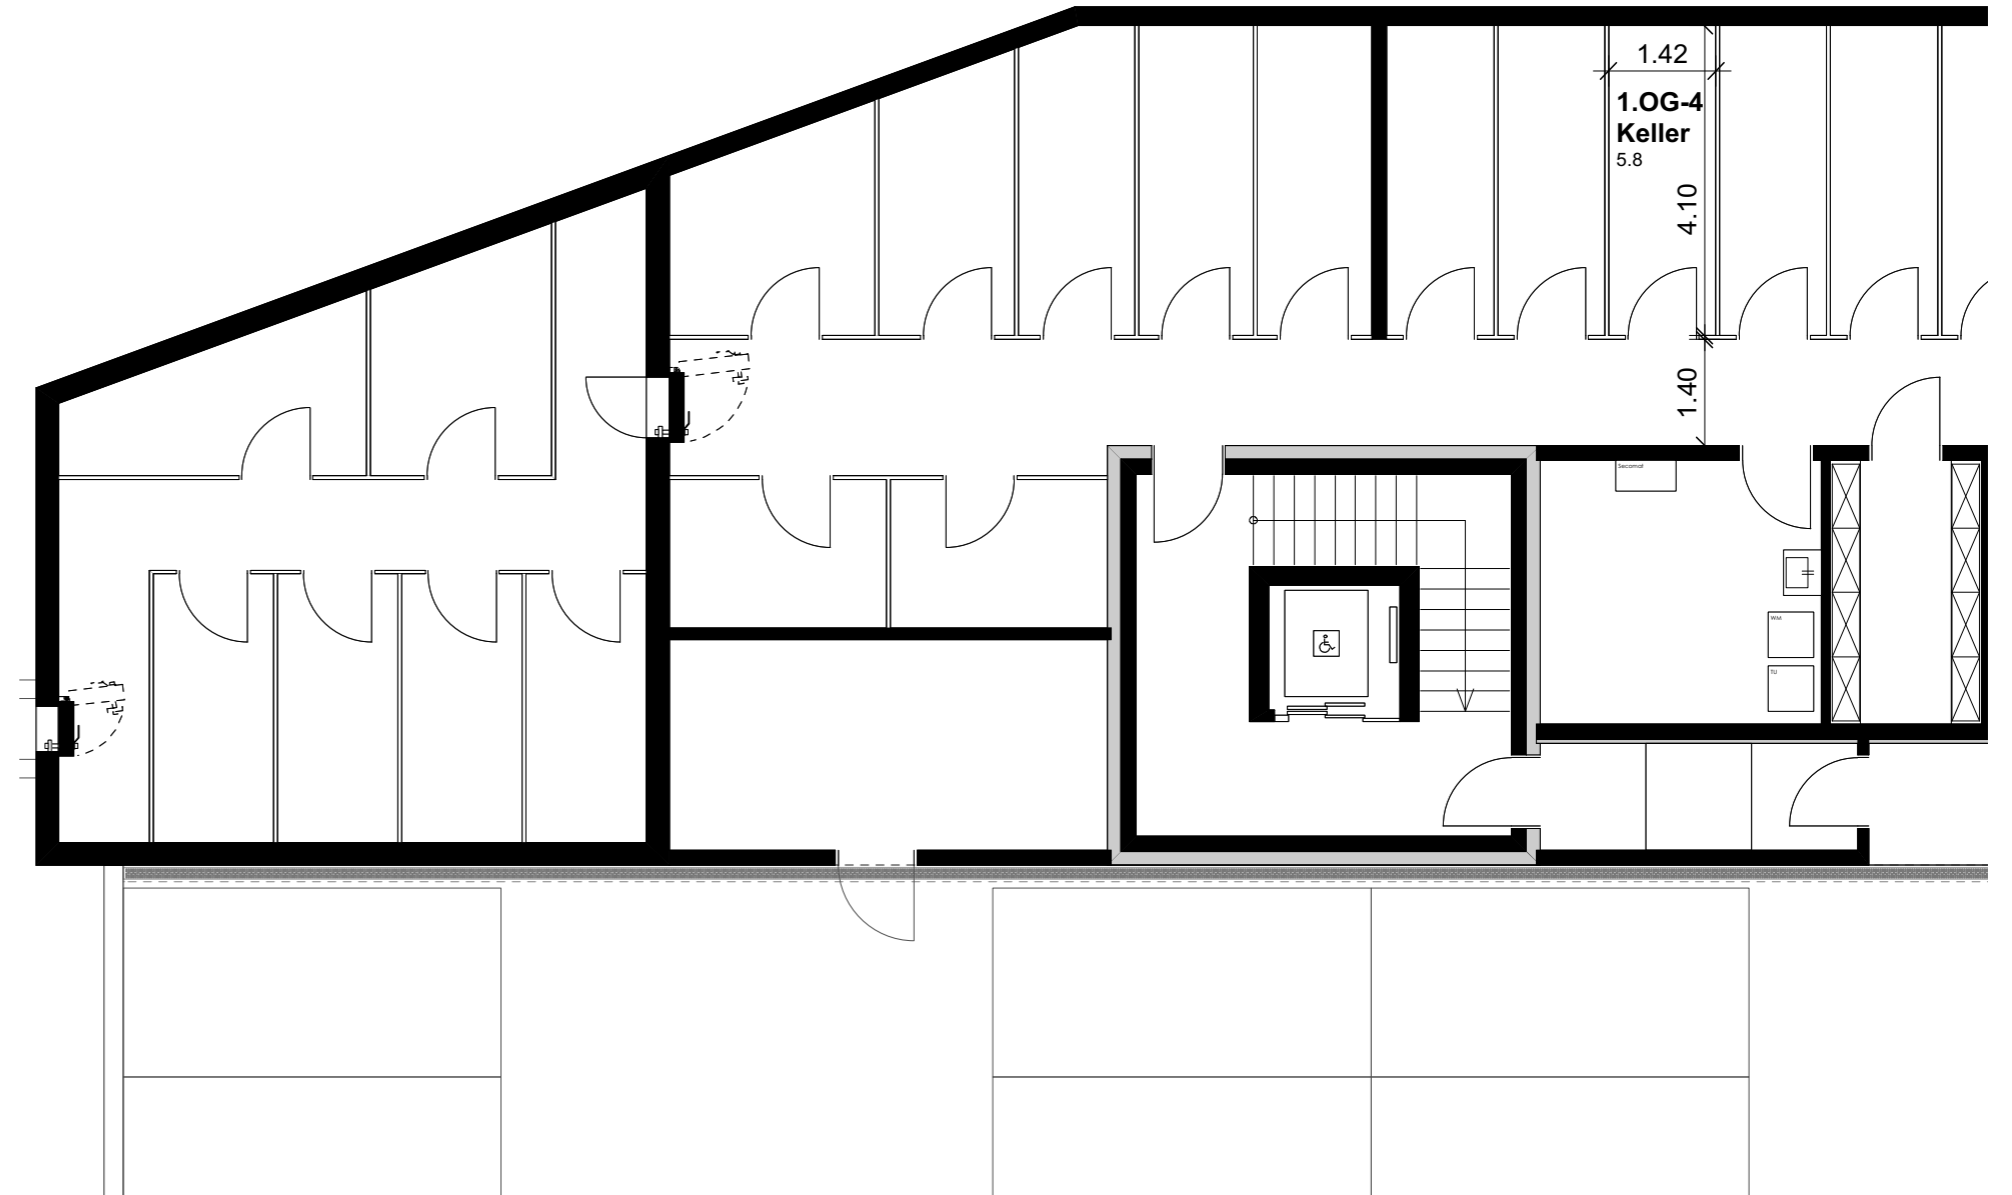

0 1 2 3 4 5m

Mst. 1:100 (1cm = 1m)