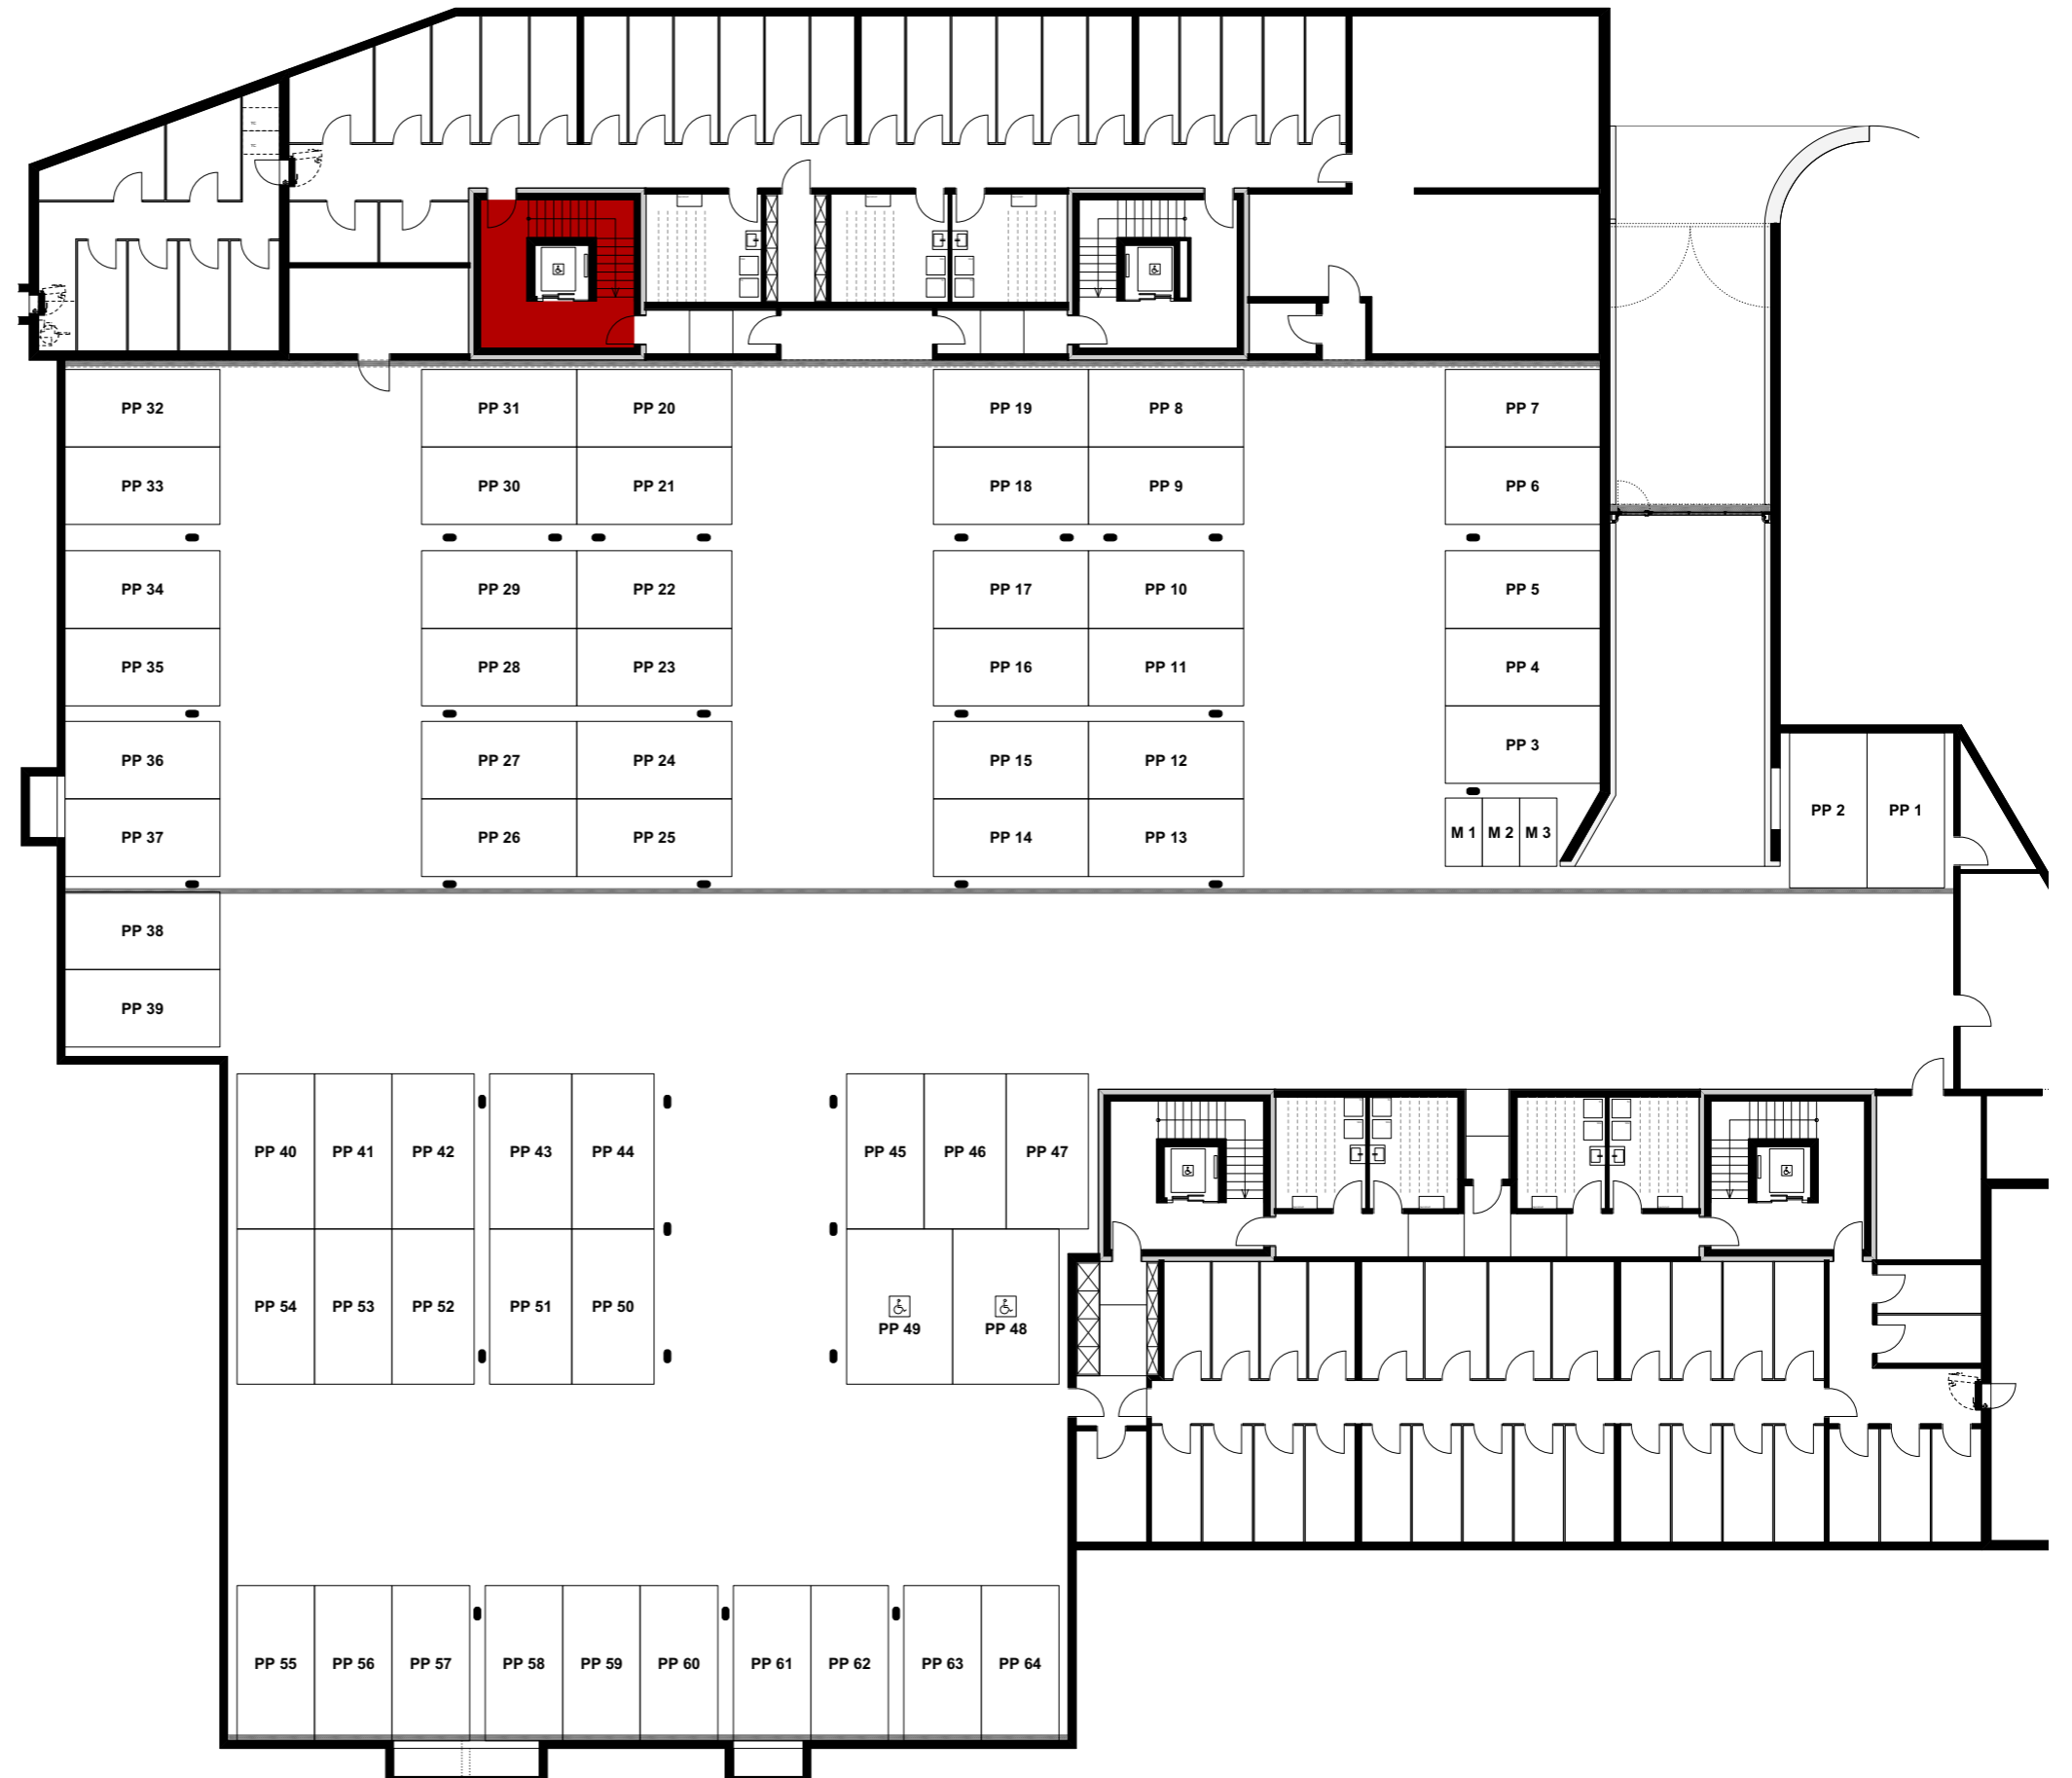

0 1 2 3 4 5m
Massstab unbestimmt