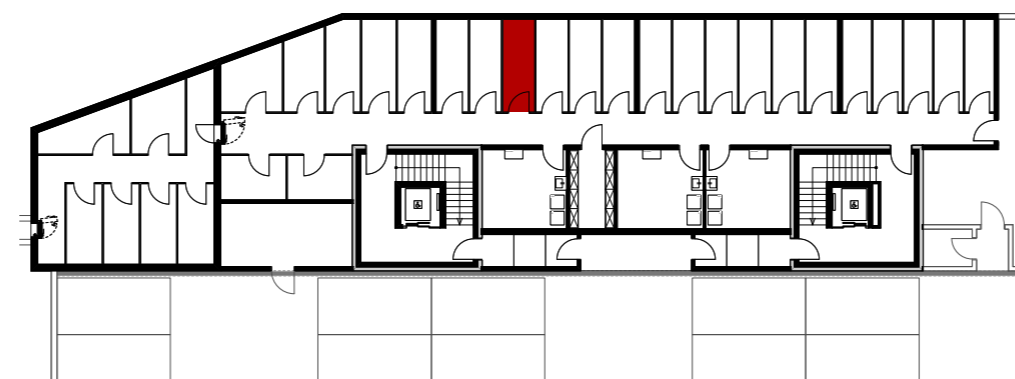

0 1 2 3 4 5m

Mst. 1:100 (1cm = 1m)