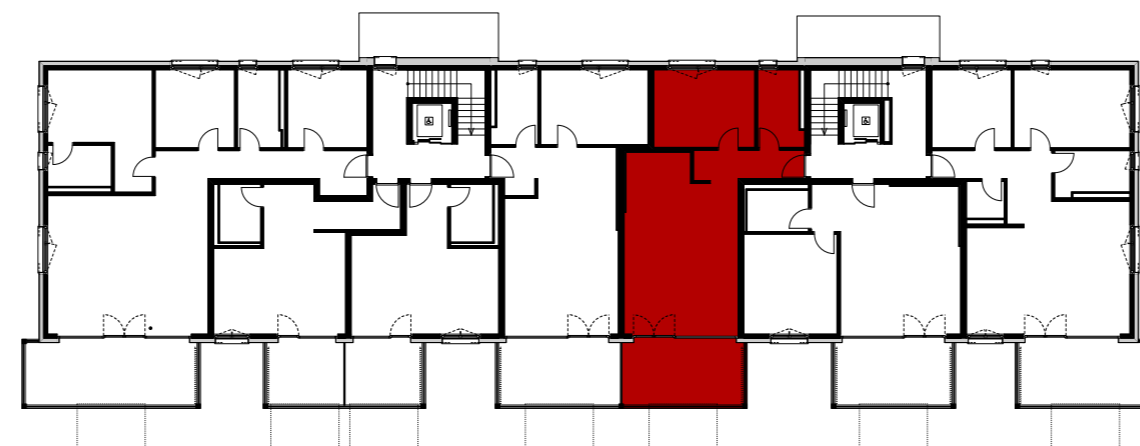

Reutipark

Wohnung 1.OG-5 Reutistrasse 11

Anzahl Zimmer	2.5
Wohnfläche (brutto)	68.40 m ²
Wohnfläche (netto)	65.90 m ²
Aussenbereich	15.70 m ²
Keller	5.30 m ²

THOMA[®]
IMMOBILIEN TREUHAND

Erstvermietung

THOMA Immobilien Treuhand AG
Bahnhofstrasse 13A
8580 Amriswil
Tel. 071 414 50 60
infotg@thoma-immo.ch
www.thoma-immo.ch

06. Juni 2019

0 1 2 3 4 5m

Mst. 1:100 (1cm = 1m)

Reutipark

Wohnung 1.OG-5 Reutistrasse 11

Anzahl Zimmer	2.5
Wohnfläche (brutto)	68.40 m ²
Wohnfläche (netto)	65.90 m ²
Aussenbereich	15.70 m ²
Keller	5.30 m ²