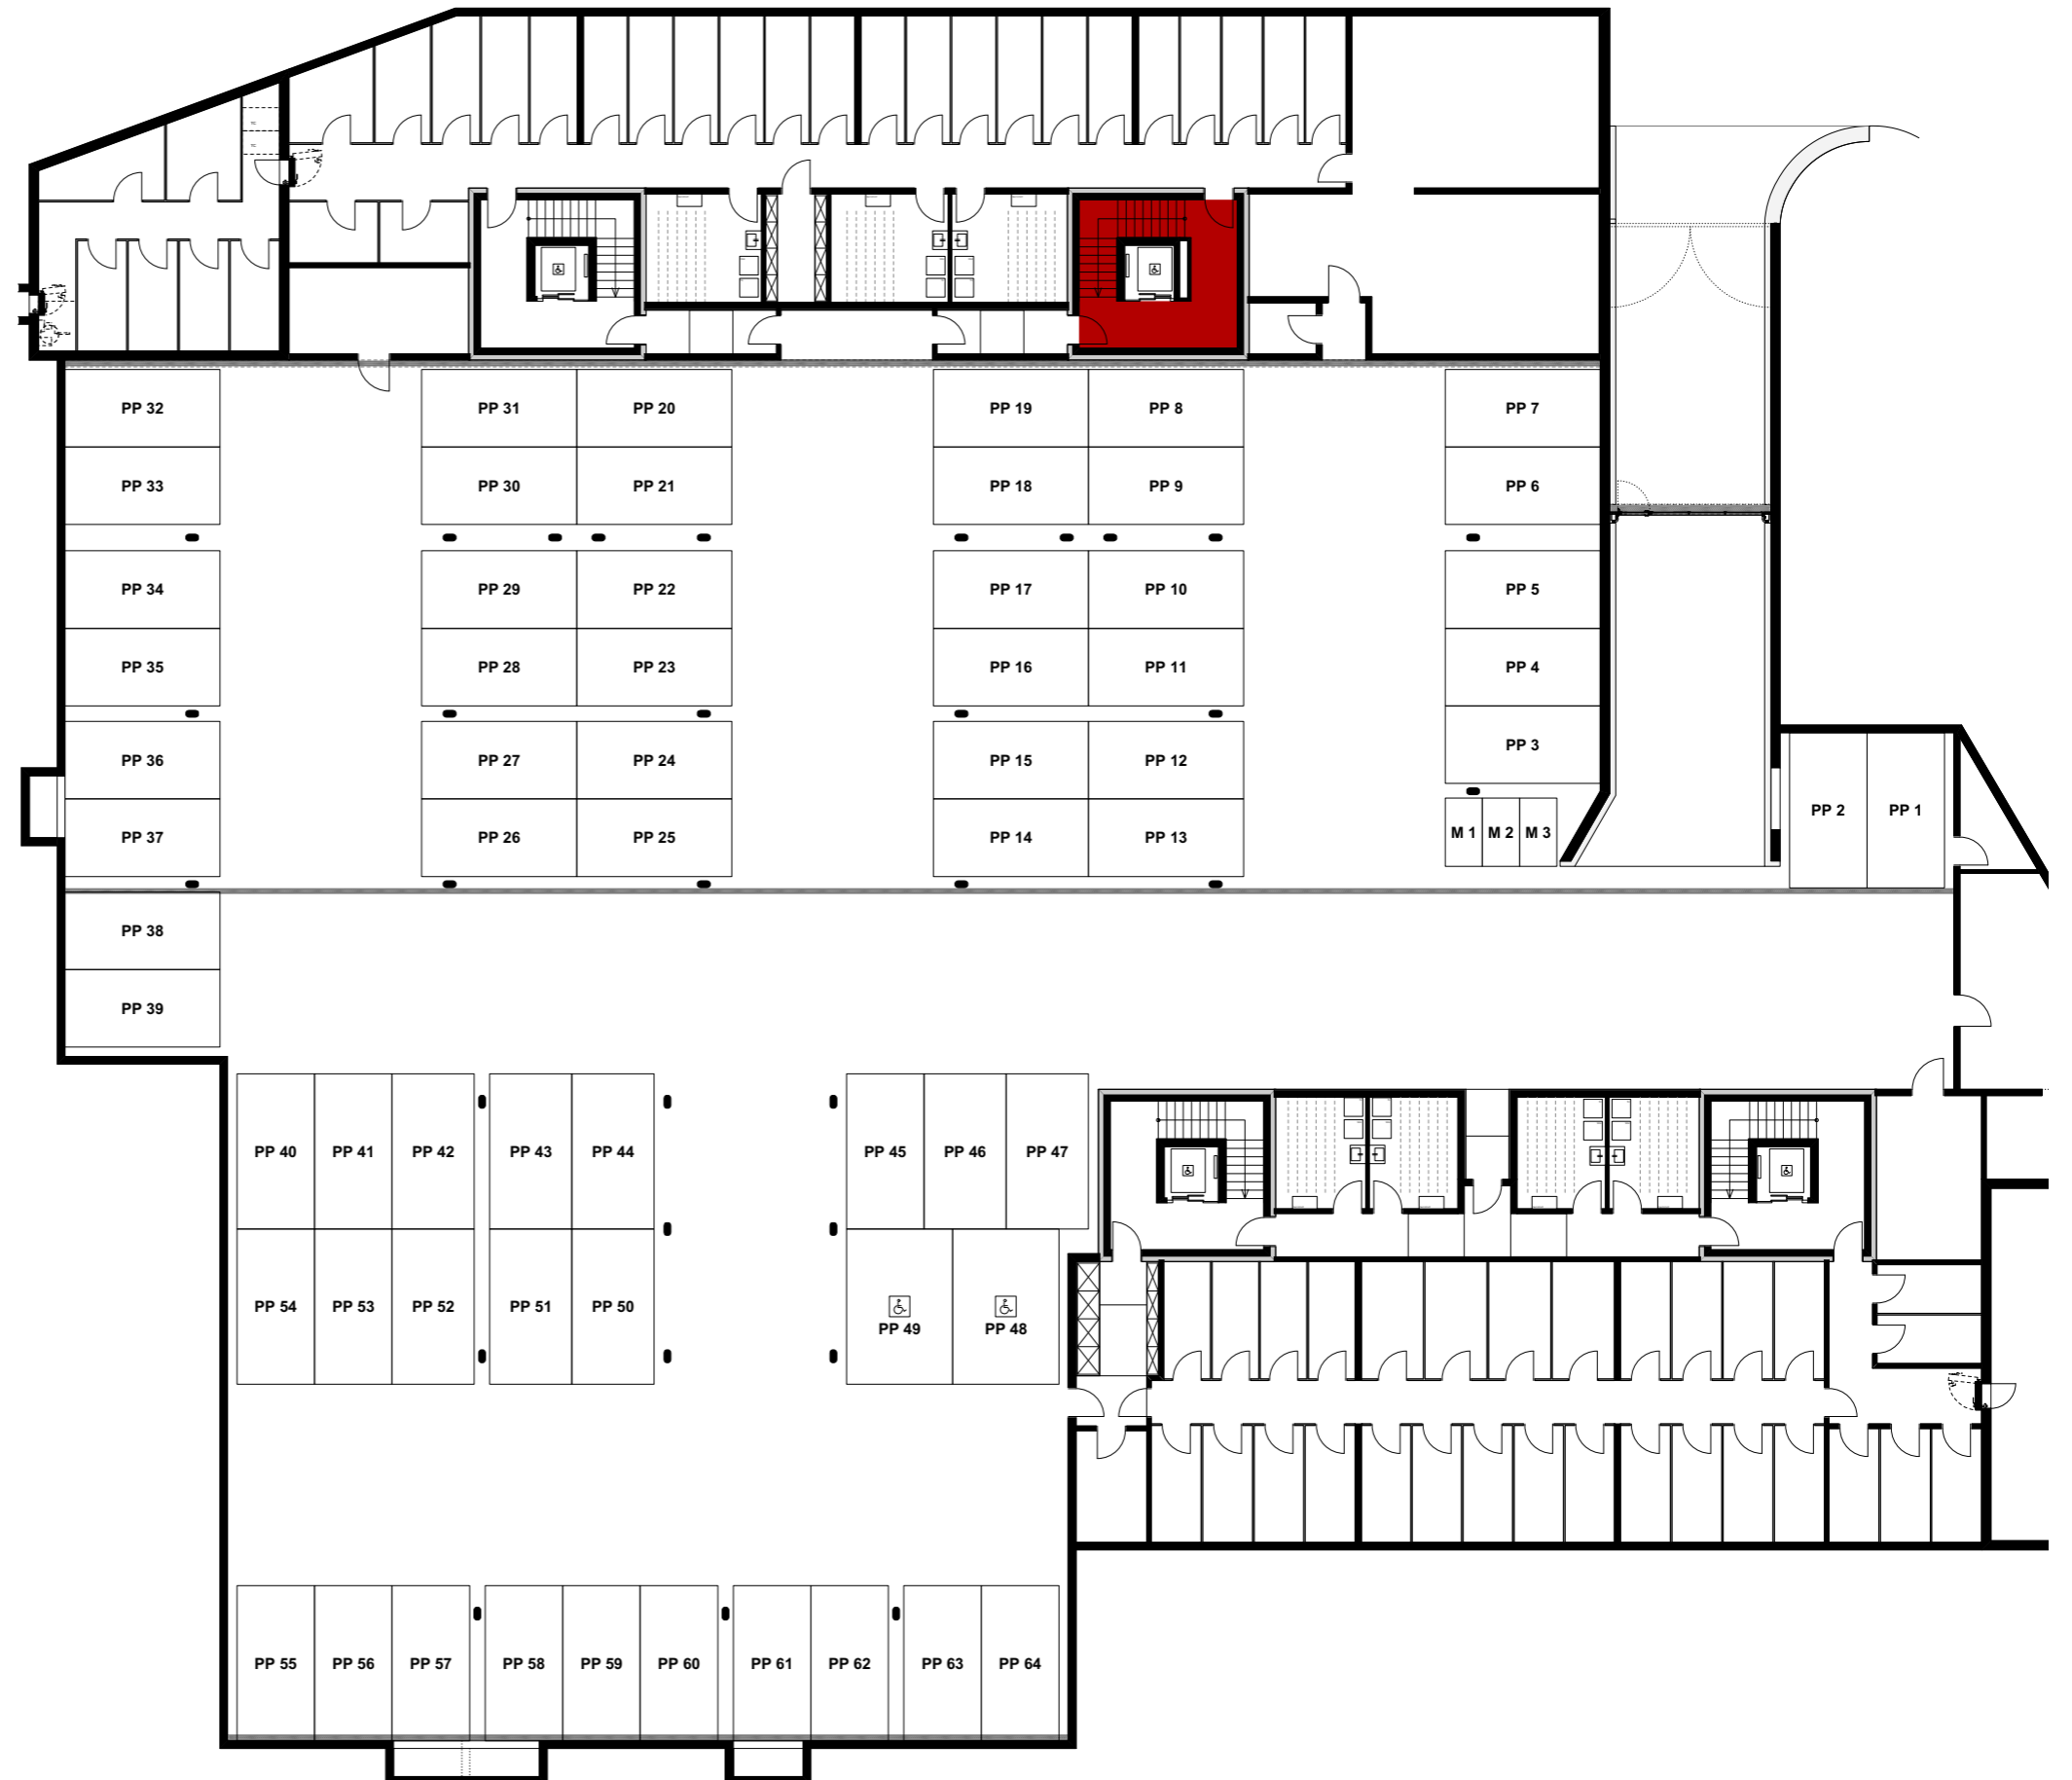

0 1 2 3 4 5m
Massstab unbestimmt