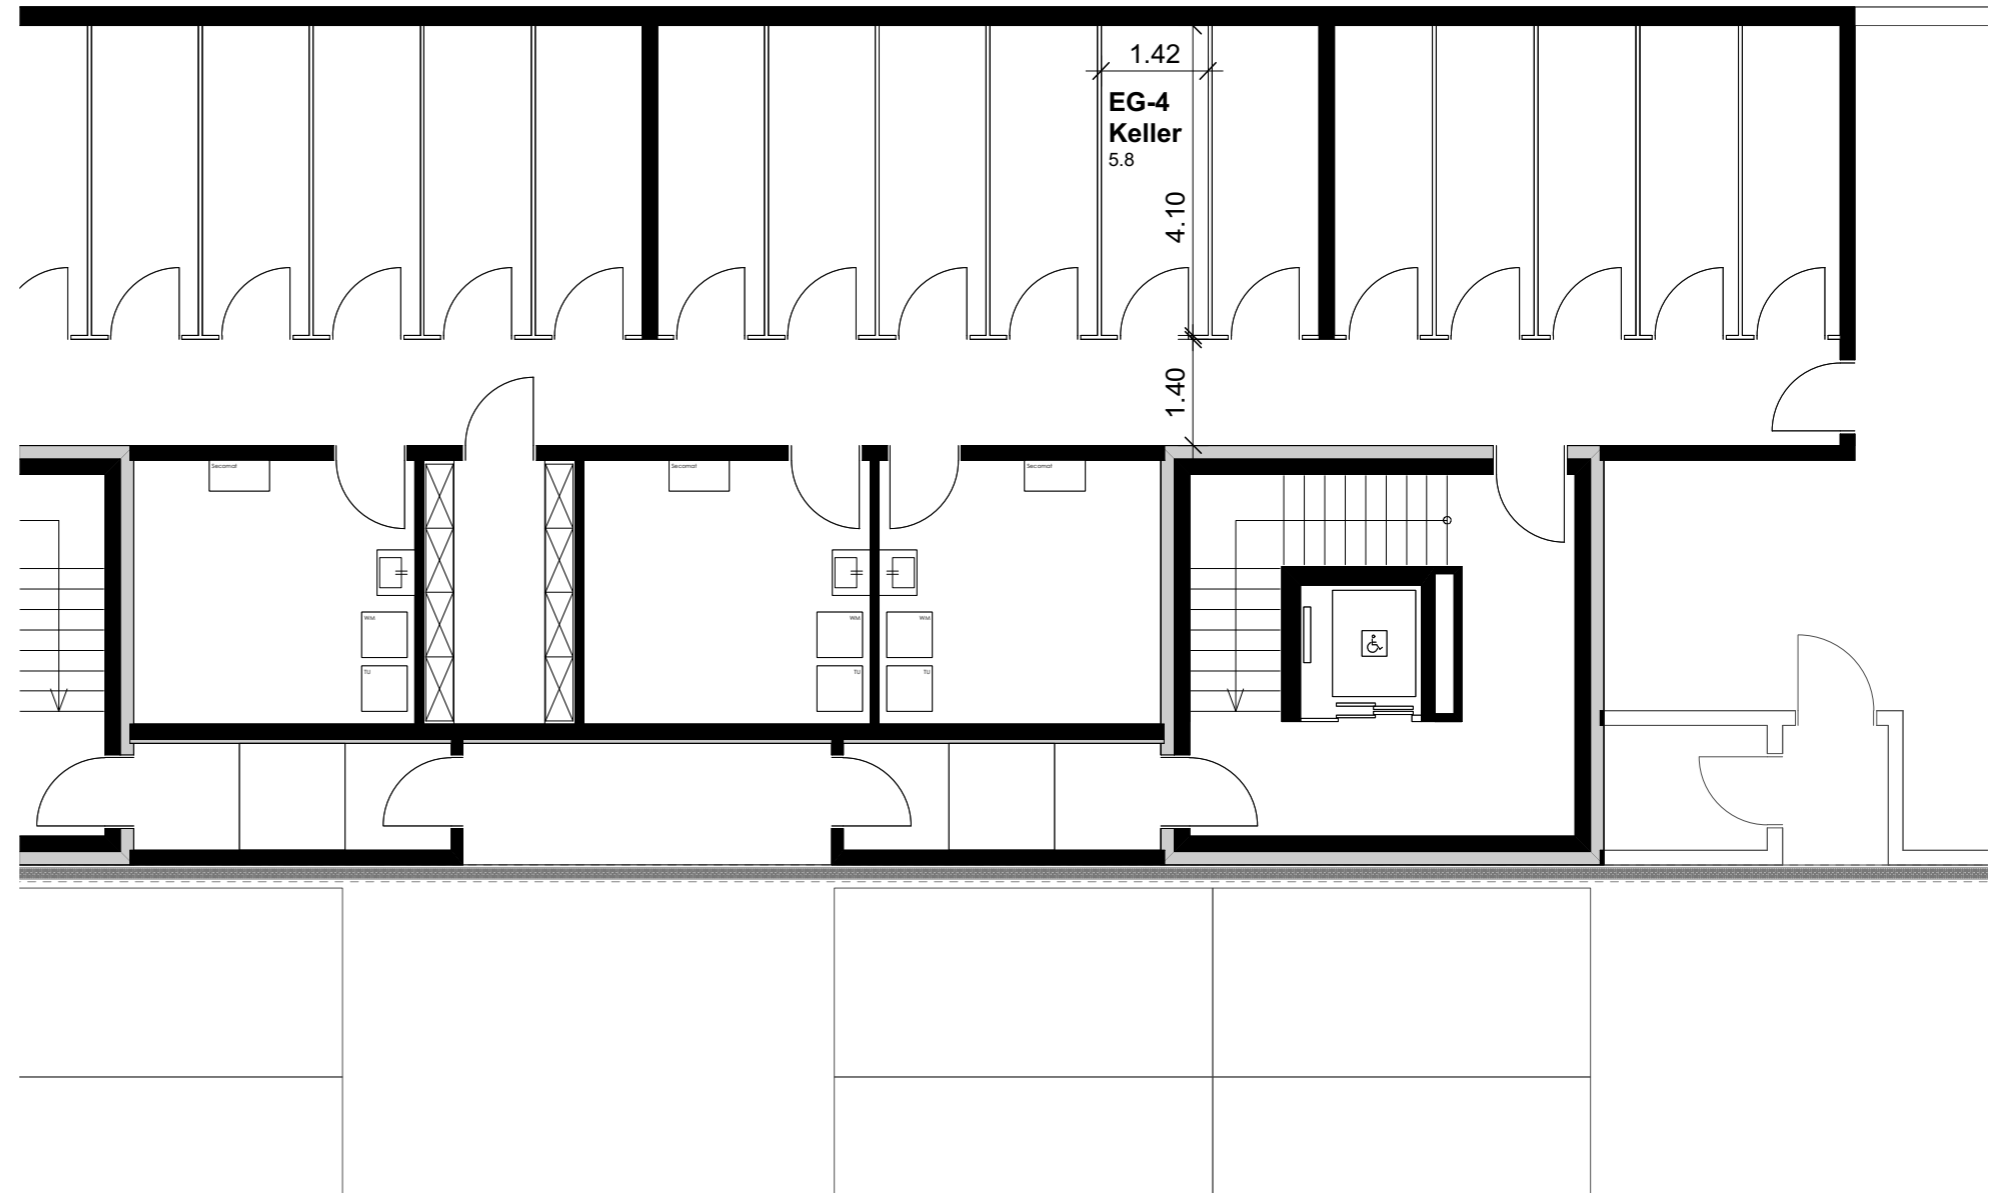

0 1 2 3 4 5m

Mst. 1:100 (1cm = 1m)