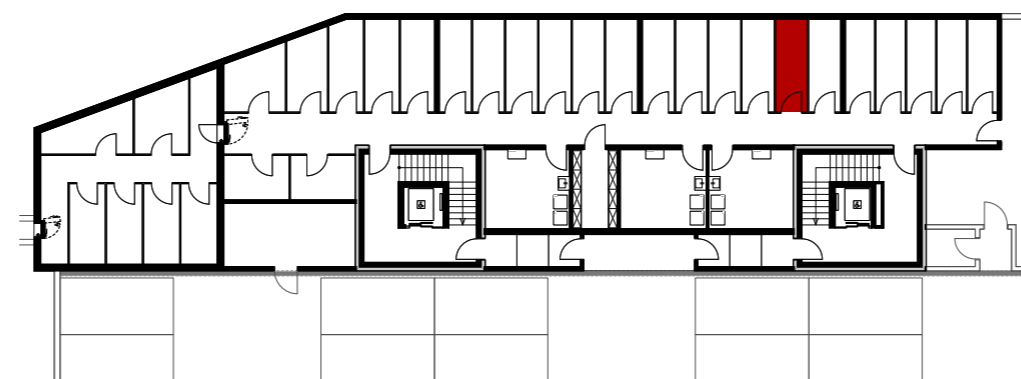

0 1 2 3 4 5m

Mst. 1:100 (1cm = 1m)