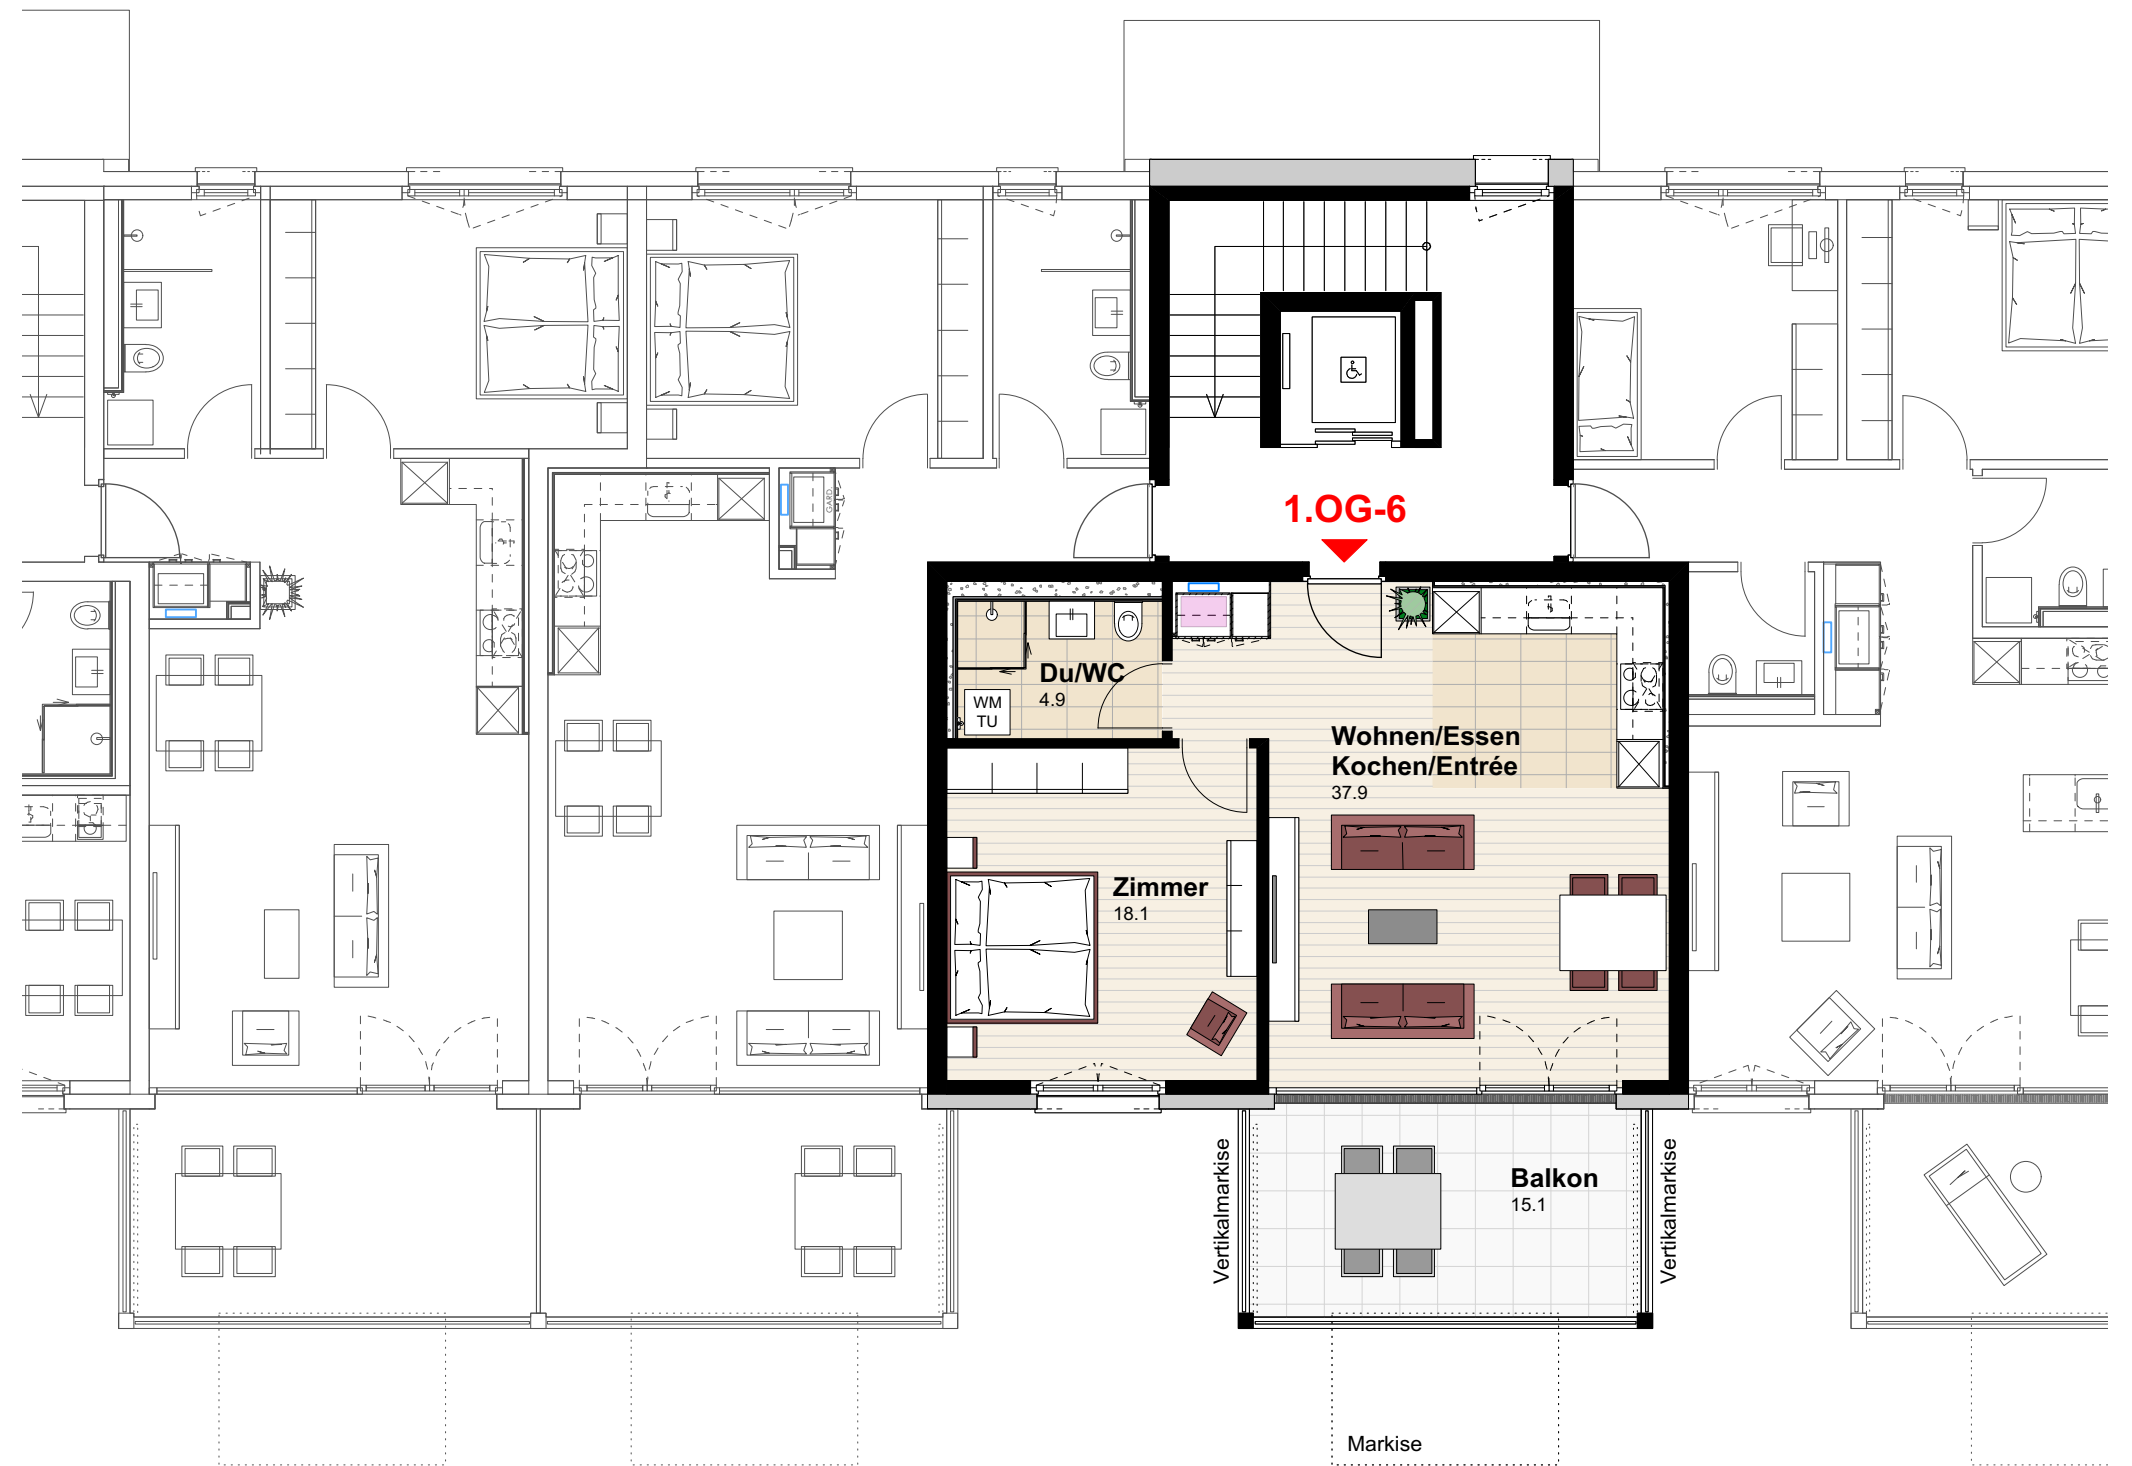

0 1 2 3 4 5m

Mst. 1:100 (1cm = 1m)