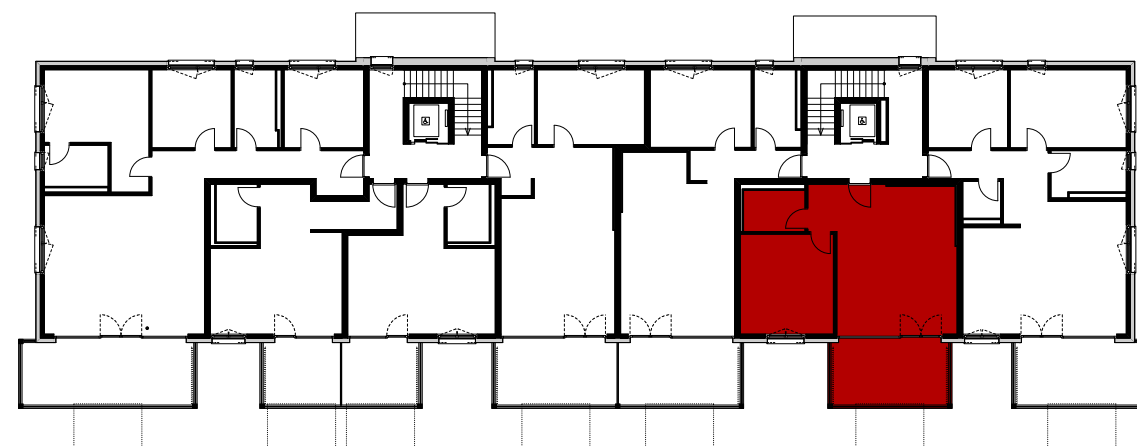

0 1 2 3 4 5m

Mst. 1:100 (1cm = 1m)