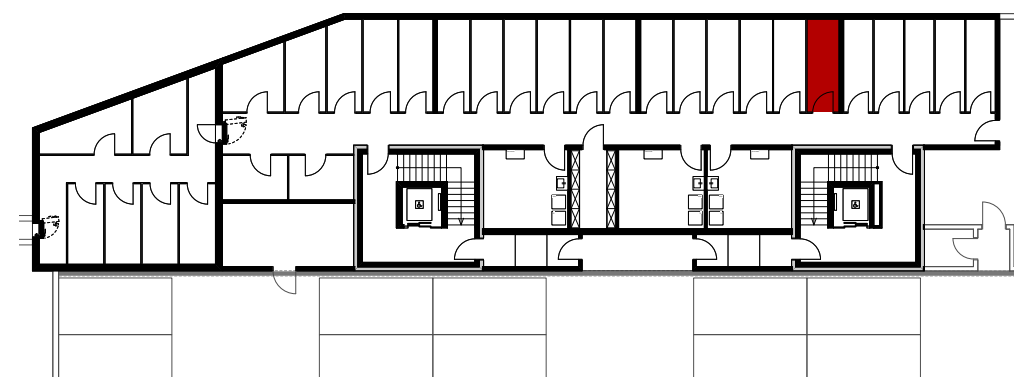

0 1 2 3 4 5m

Mst. 1:100 (1cm = 1m)