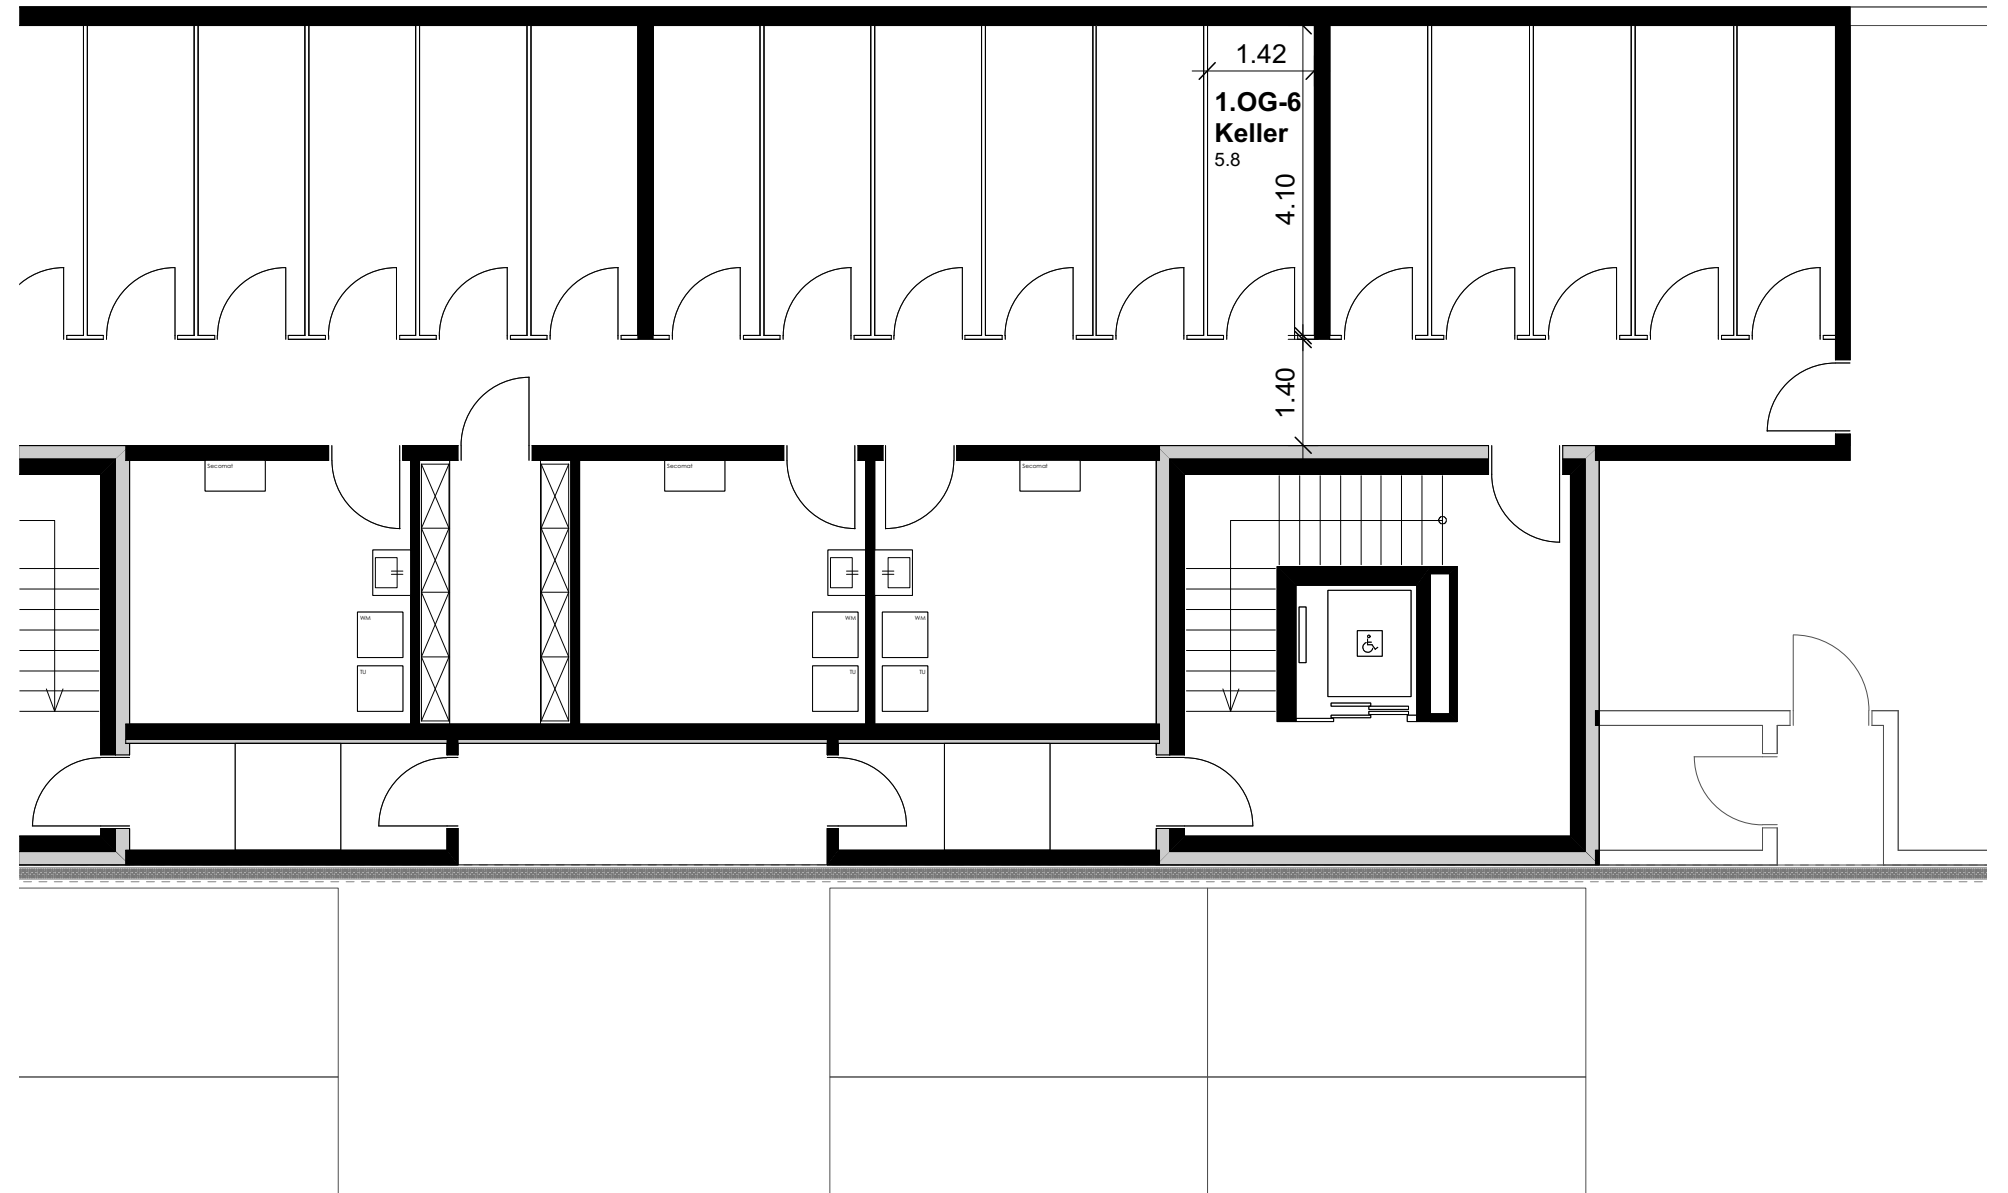

0 1 2 3 4 5m

Mst. 1:100 (1cm = 1m)