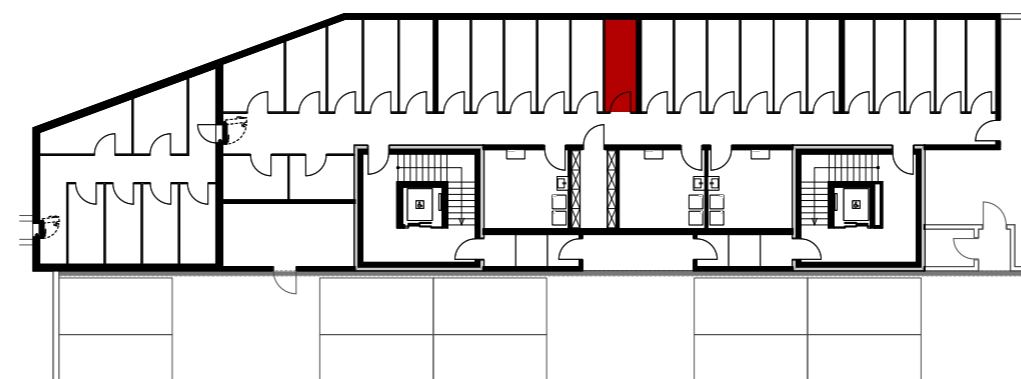

0 1 2 3 4 5m

Mst. 1:100 (1cm = 1m)