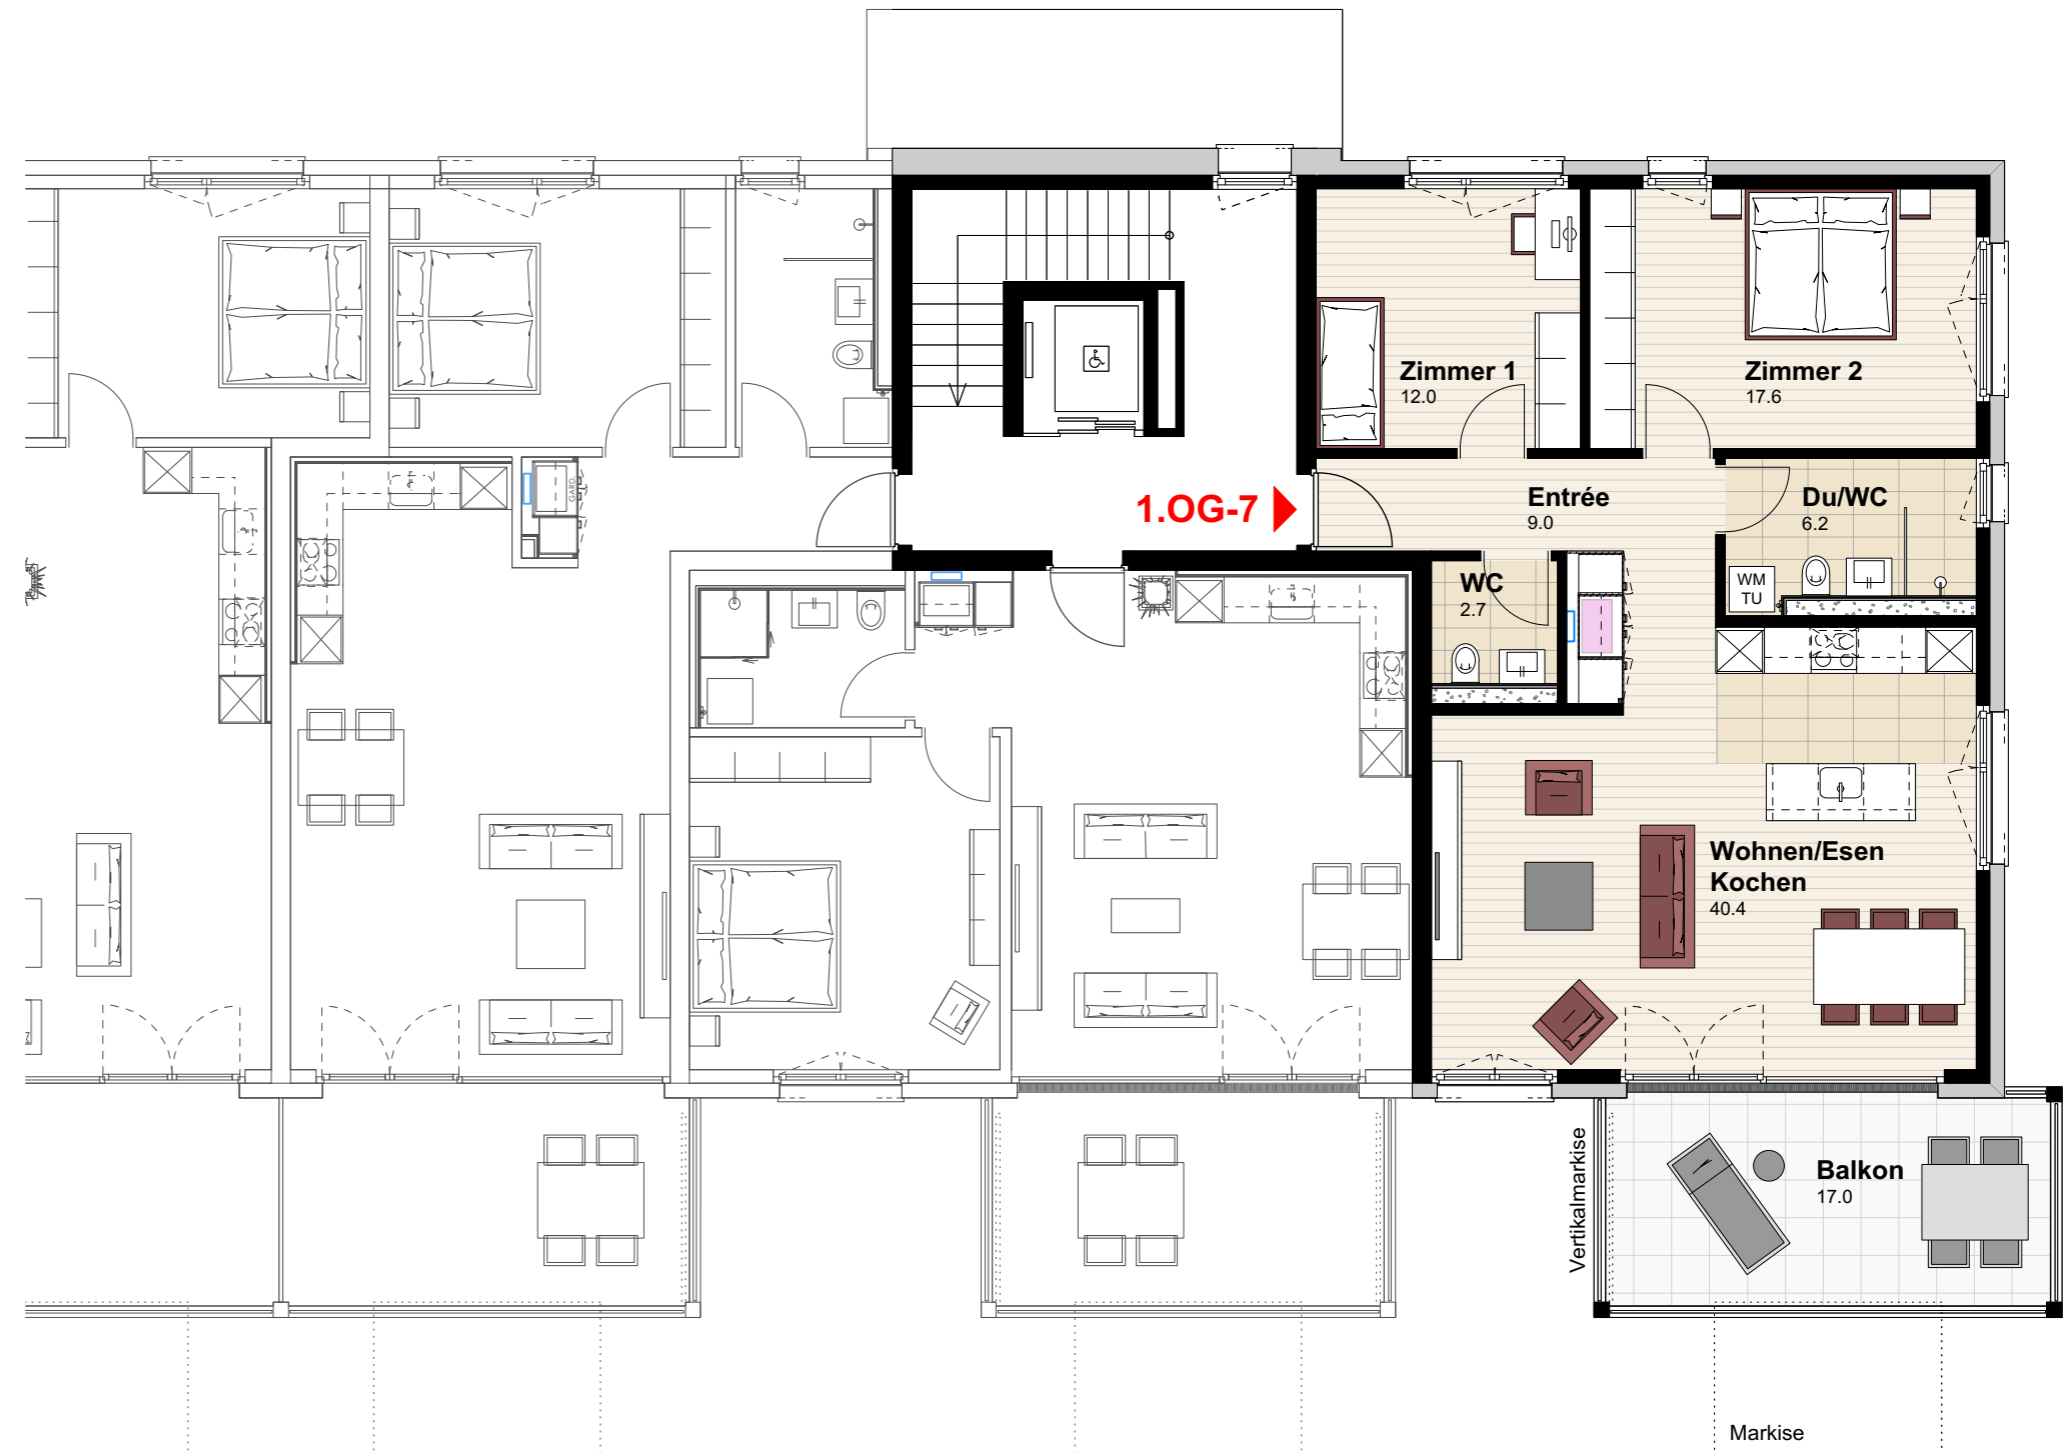

Reutipark

Wohnung 1.OG-7 Reutistrasse 11

Anzahl Zimmer	3.5
Wohnfläche (brutto)	91.60 m ²
Wohnfläche (netto)	87.90 m ²
Aussenbereich	17.00 m ²
Keller	5.80 m ²

THOMA[®]
IMMOBILIEN TREUHAND

Erstvermietung

THOMA Immobilien Treuhand AG
Bahnhofstrasse 13A
8580 Amriswil
Tel. 071 414 50 60
infotg@thoma-immo.ch
www.thoma-immo.ch

06. Juni 2019

0 1 2 3 4 5m

Mst. 1:100 (1cm = 1m)

Reutipark

Wohnung 1.OG-7 Reutistrasse 11

Anzahl Zimmer	3.5
Wohnfläche (brutto)	91.60 m ²
Wohnfläche (netto)	87.90 m ²
Aussenbereich	17.00 m ²
Keller	5.80 m ²