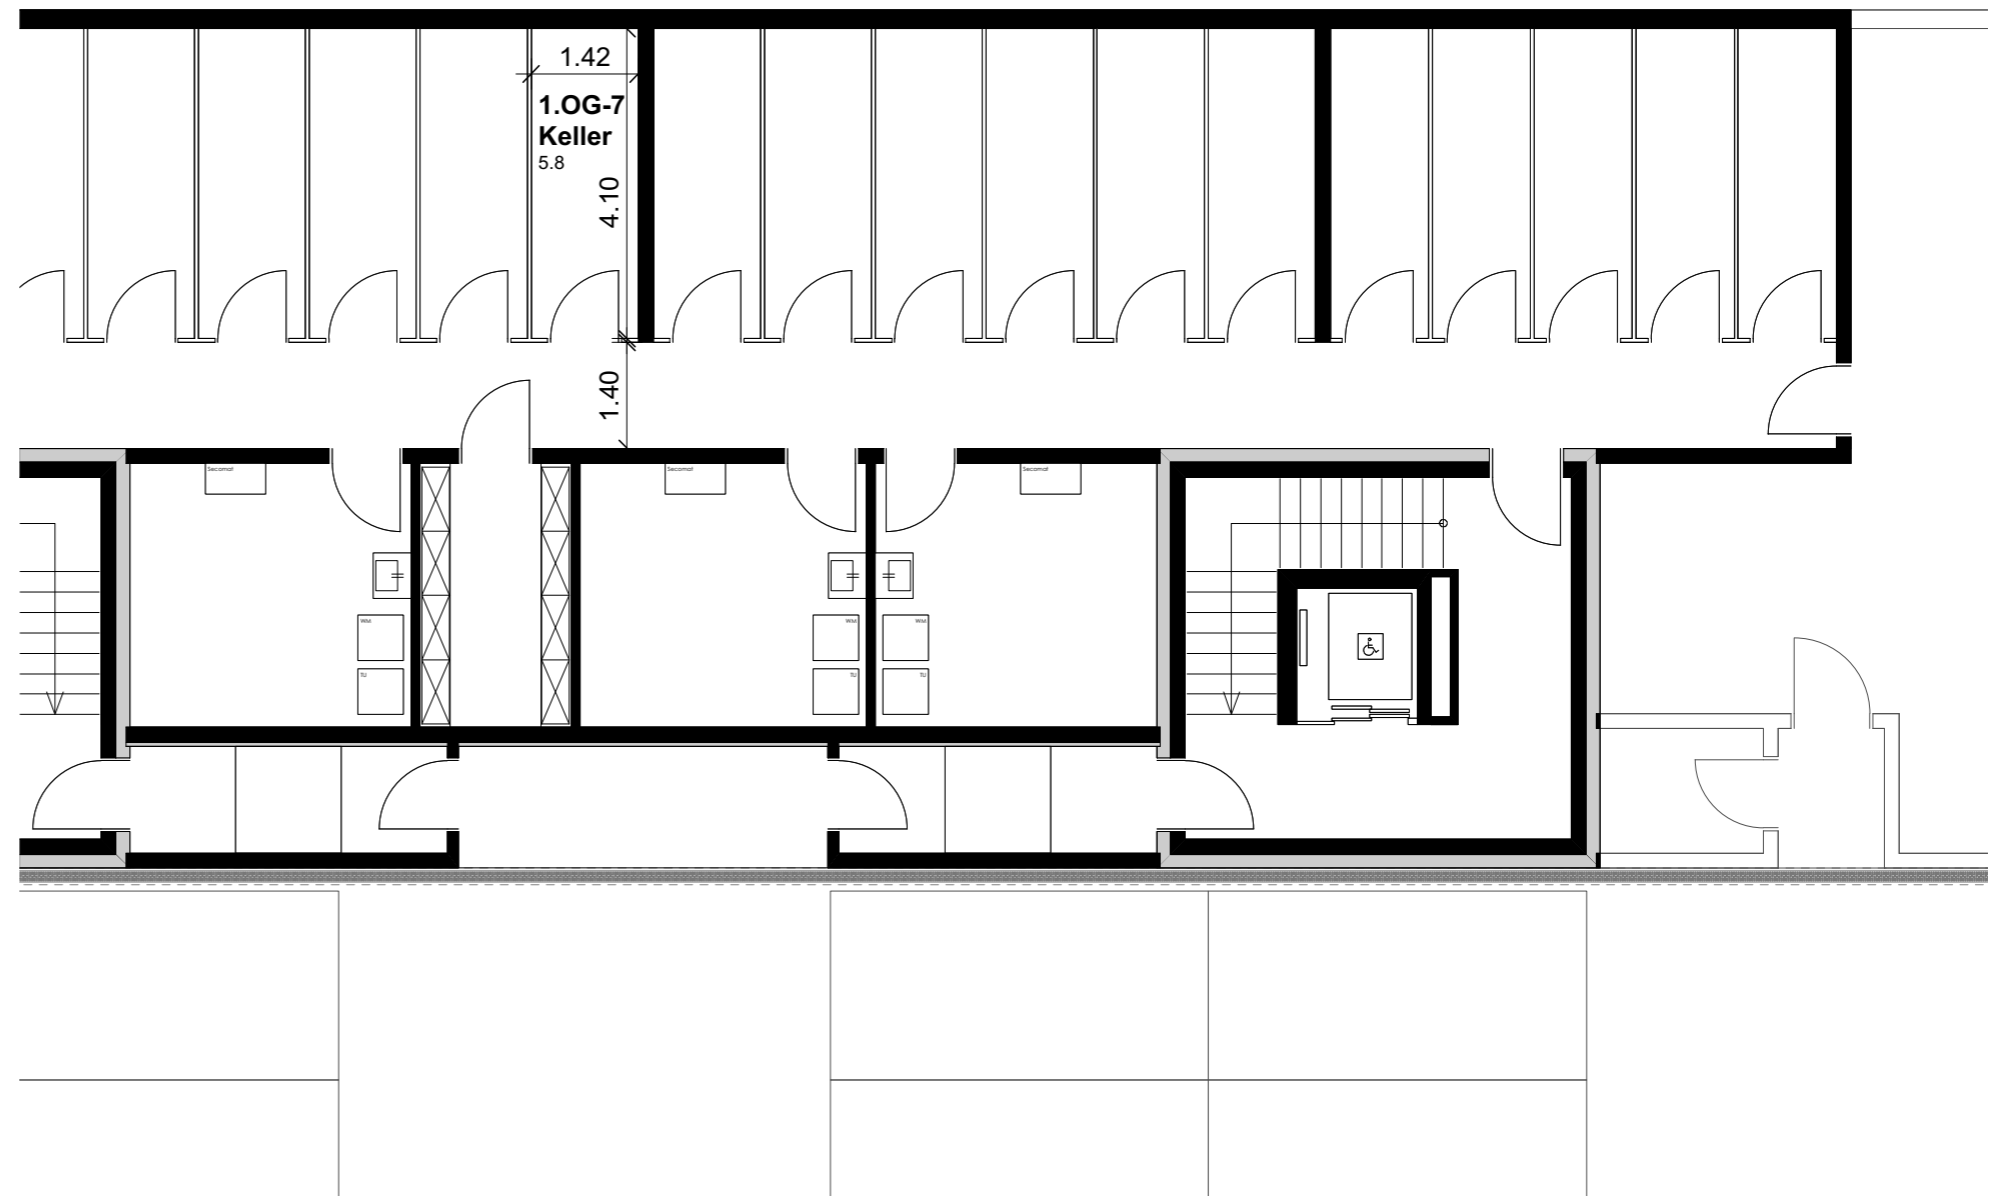

0 1 2 3 4 5m

Mst. 1:100 (1cm = 1m)