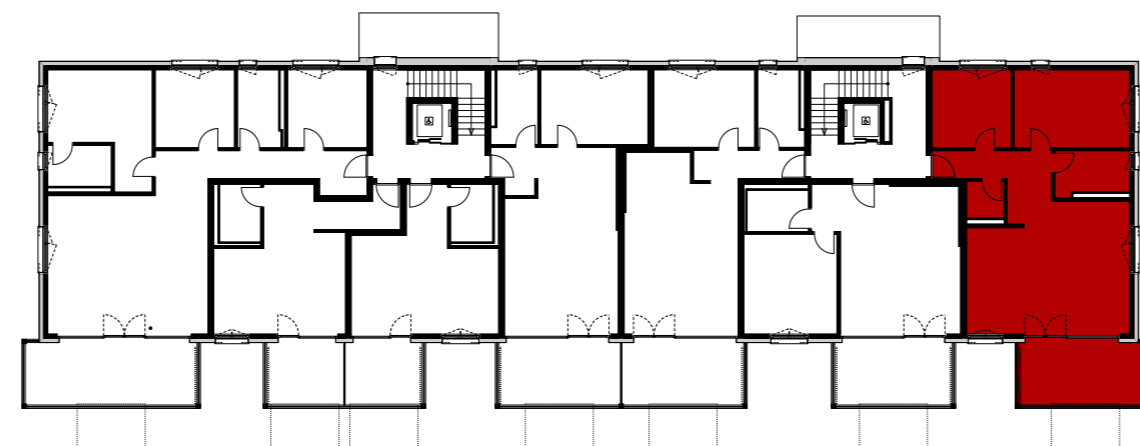

Reutipark

Wohnung 1.OG-7 Reutistrasse 11

Anzahl Zimmer	3.5
Wohnfläche (brutto)	91.60 m ²
Wohnfläche (netto)	87.90 m ²
Aussenbereich	17.00 m ²
Keller	5.80 m ²

THOMA[®]
IMMOBILIEN TREUHAND

Erstvermietung

THOMA Immobilien Treuhand AG
Bahnhofstrasse 13A
8580 Amriswil
Tel. 071 414 50 60
infotg@thoma-immo.ch
www.thoma-immo.ch

06. Juni 2019

0 1 2 3 4 5m

Mst. 1:100 (1cm = 1m)

Reutipark

Wohnung 1.OG-7 Reutistrasse 11

Anzahl Zimmer	3.5
Wohnfläche (brutto)	91.60 m ²
Wohnfläche (netto)	87.90 m ²
Aussenbereich	17.00 m ²
Keller	5.80 m ²