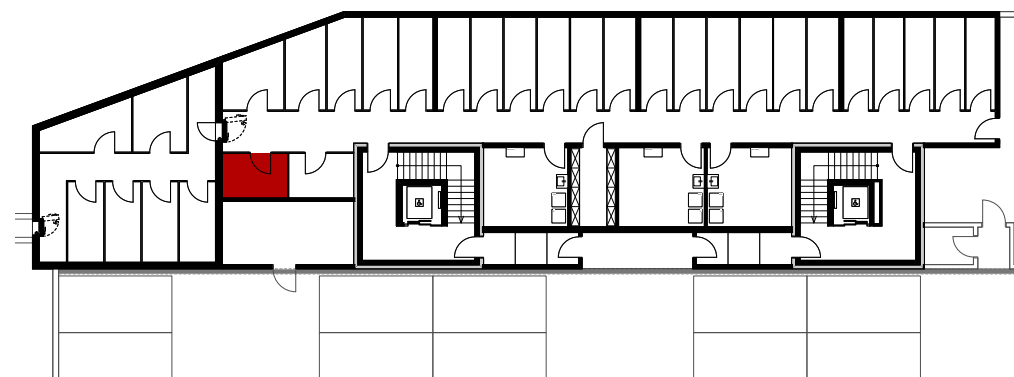

0 1 2 3 4 5m

Mst. 1:100 (1cm = 1m)