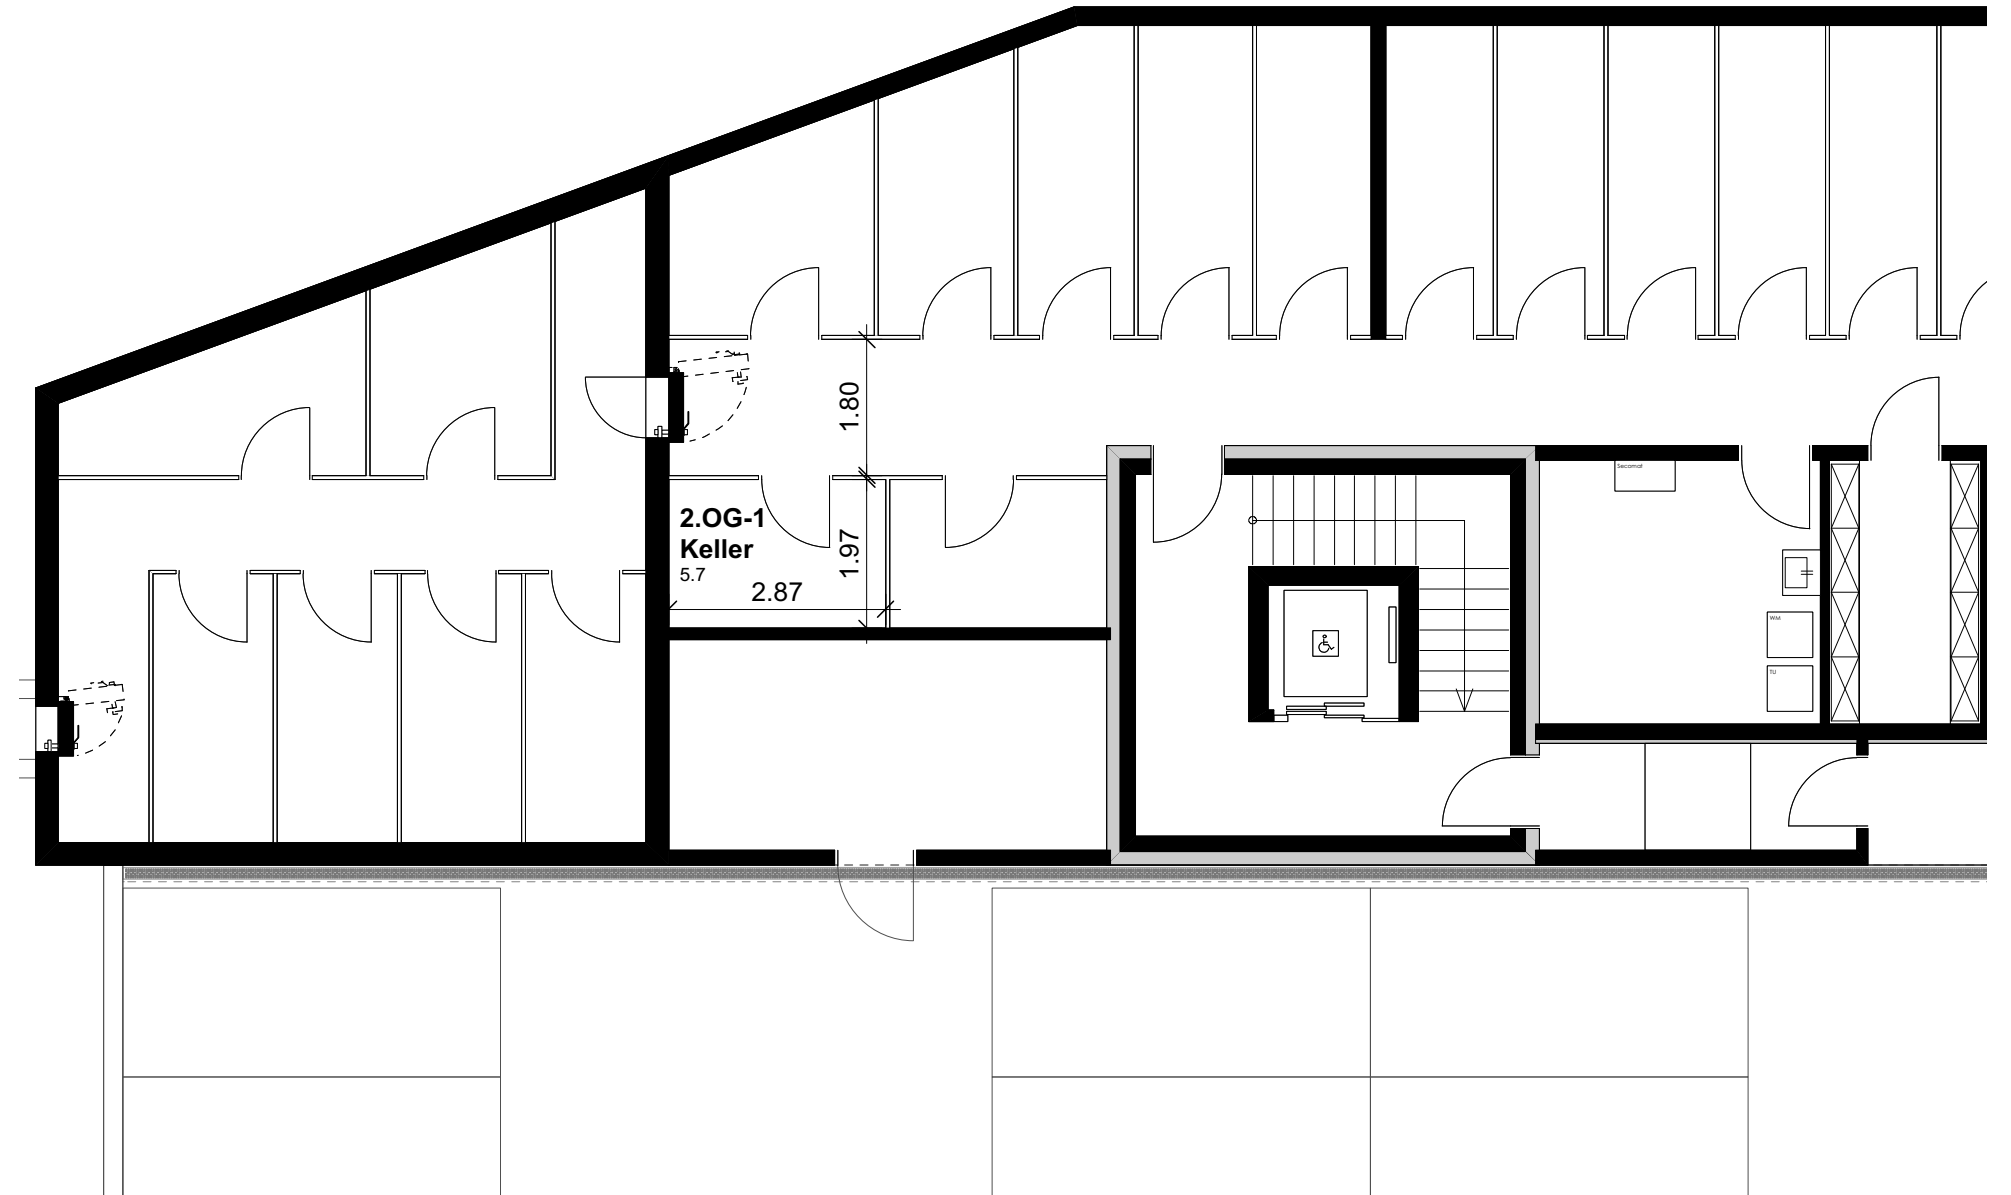

Reutipark

Wohnung 2.OG-1 Reutistrasse 11a

Anzahl Zimmer	4.5
Wohnfläche (brutto)	118.00 m ²
Wohnfläche (netto)	112.90 m ²
Aussenbereich	22.00 m ²
Keller	5.70 m ²

THOMA[®]
IMMOBILIEN TREUHAND

Erstvermietung

06. Juni 2019

0 1 2 3 4 5m

Mst. 1:100 (1cm = 1m)

Reutipark

Wohnung 2.OG-1 Reutistrasse 11a

Anzahl Zimmer	4.5
Wohnfläche (brutto)	118.00 m ²
Wohnfläche (netto)	112.90 m ²
Aussenbereich	22.00 m ²
Keller	5.70 m ²