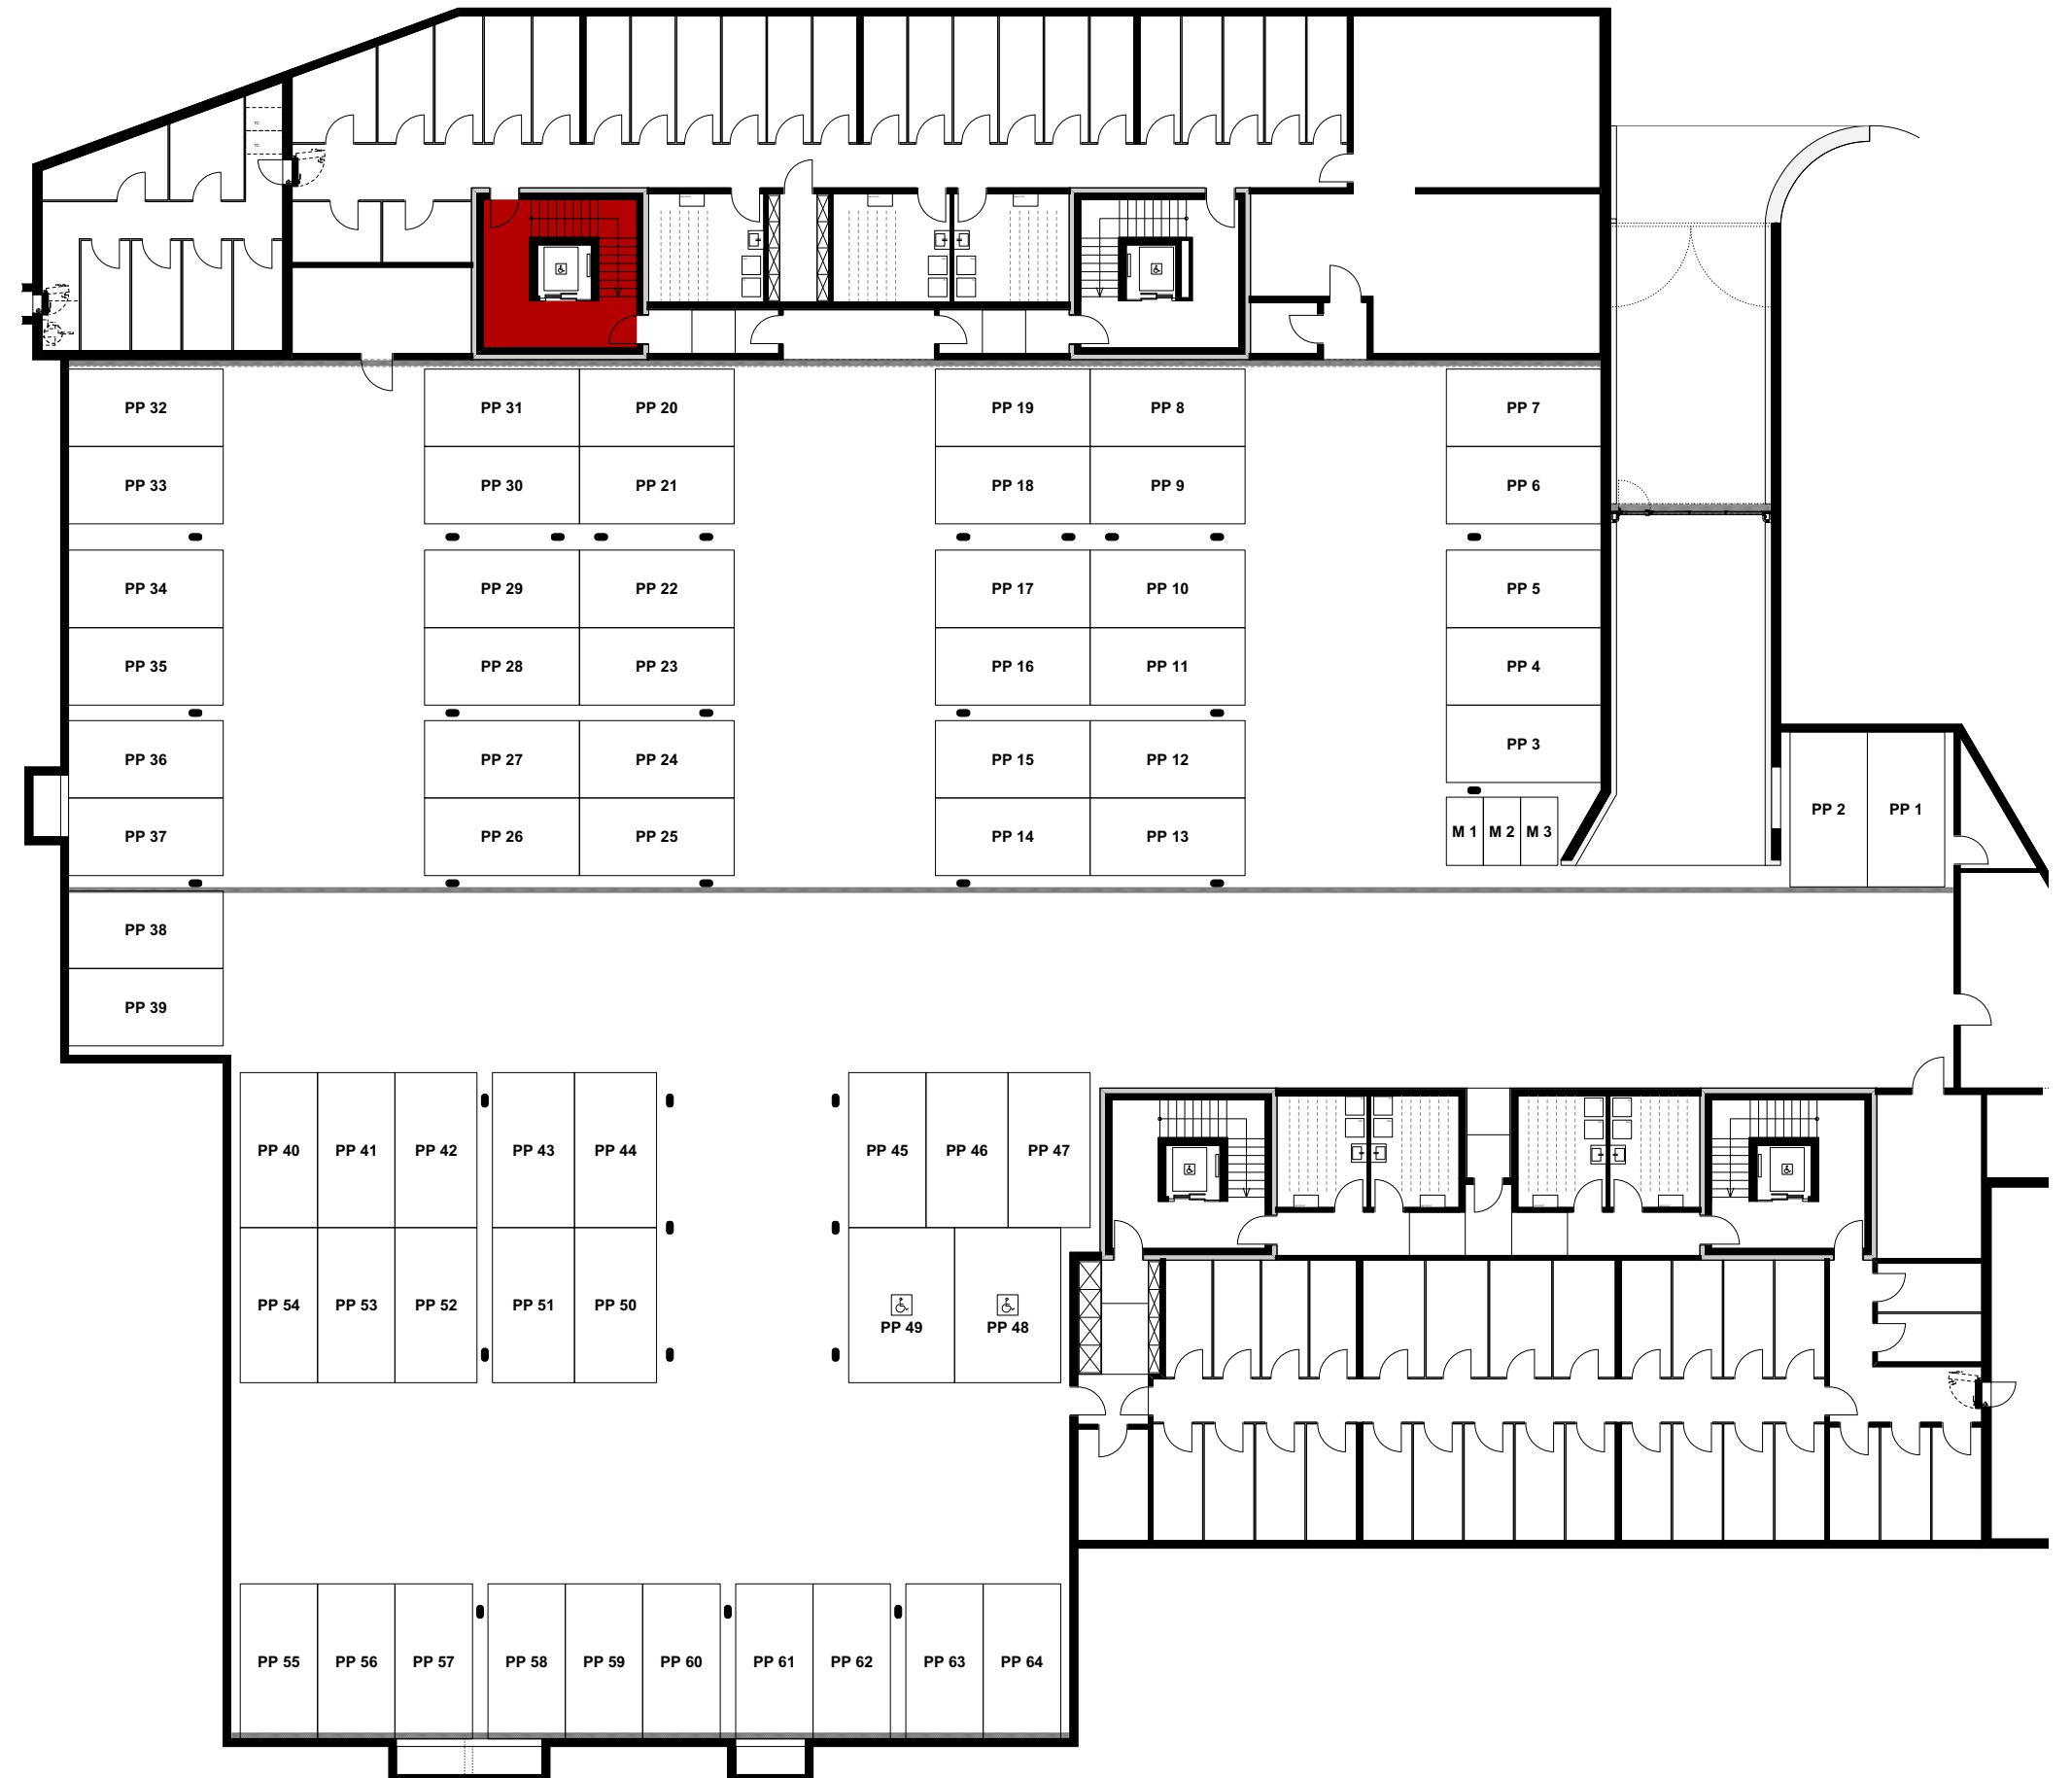

0 1 2 3 4 5m
Massstab unbestimmt