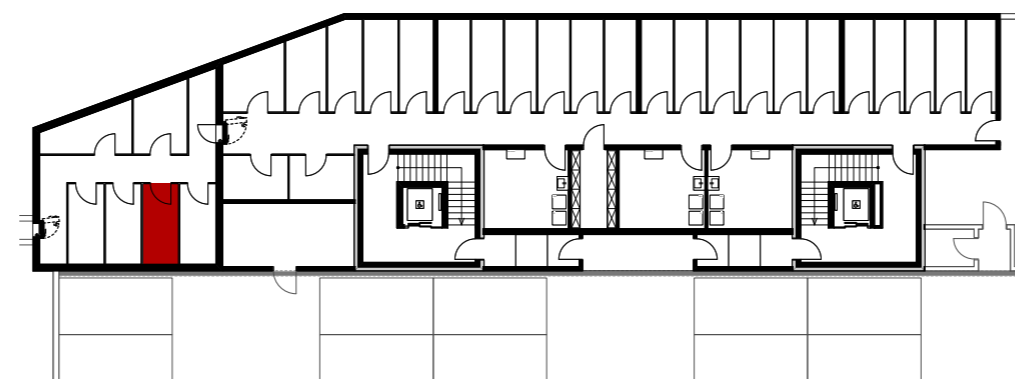

0 1 2 3 4 5m

Mst. 1:100 (1cm = 1m)