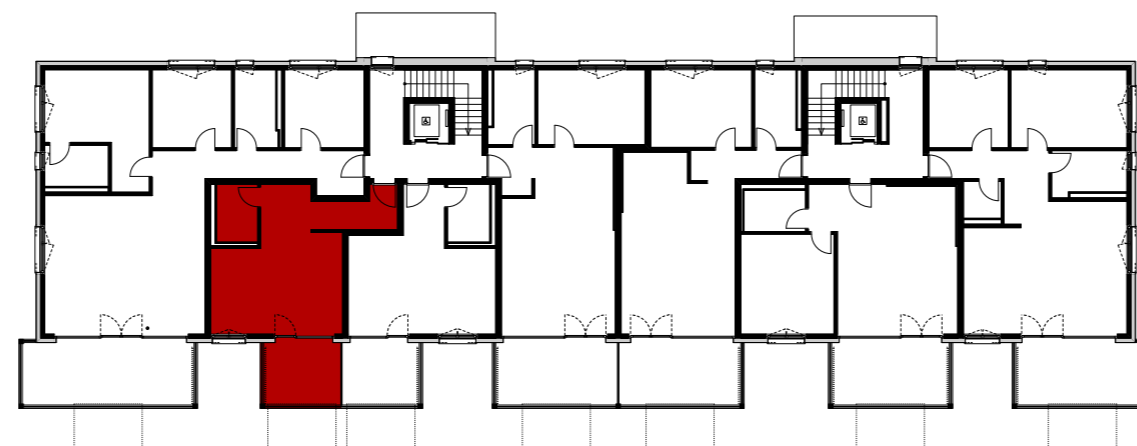

0 1 2 3 4 5m

Mst. 1:100 (1cm = 1m)