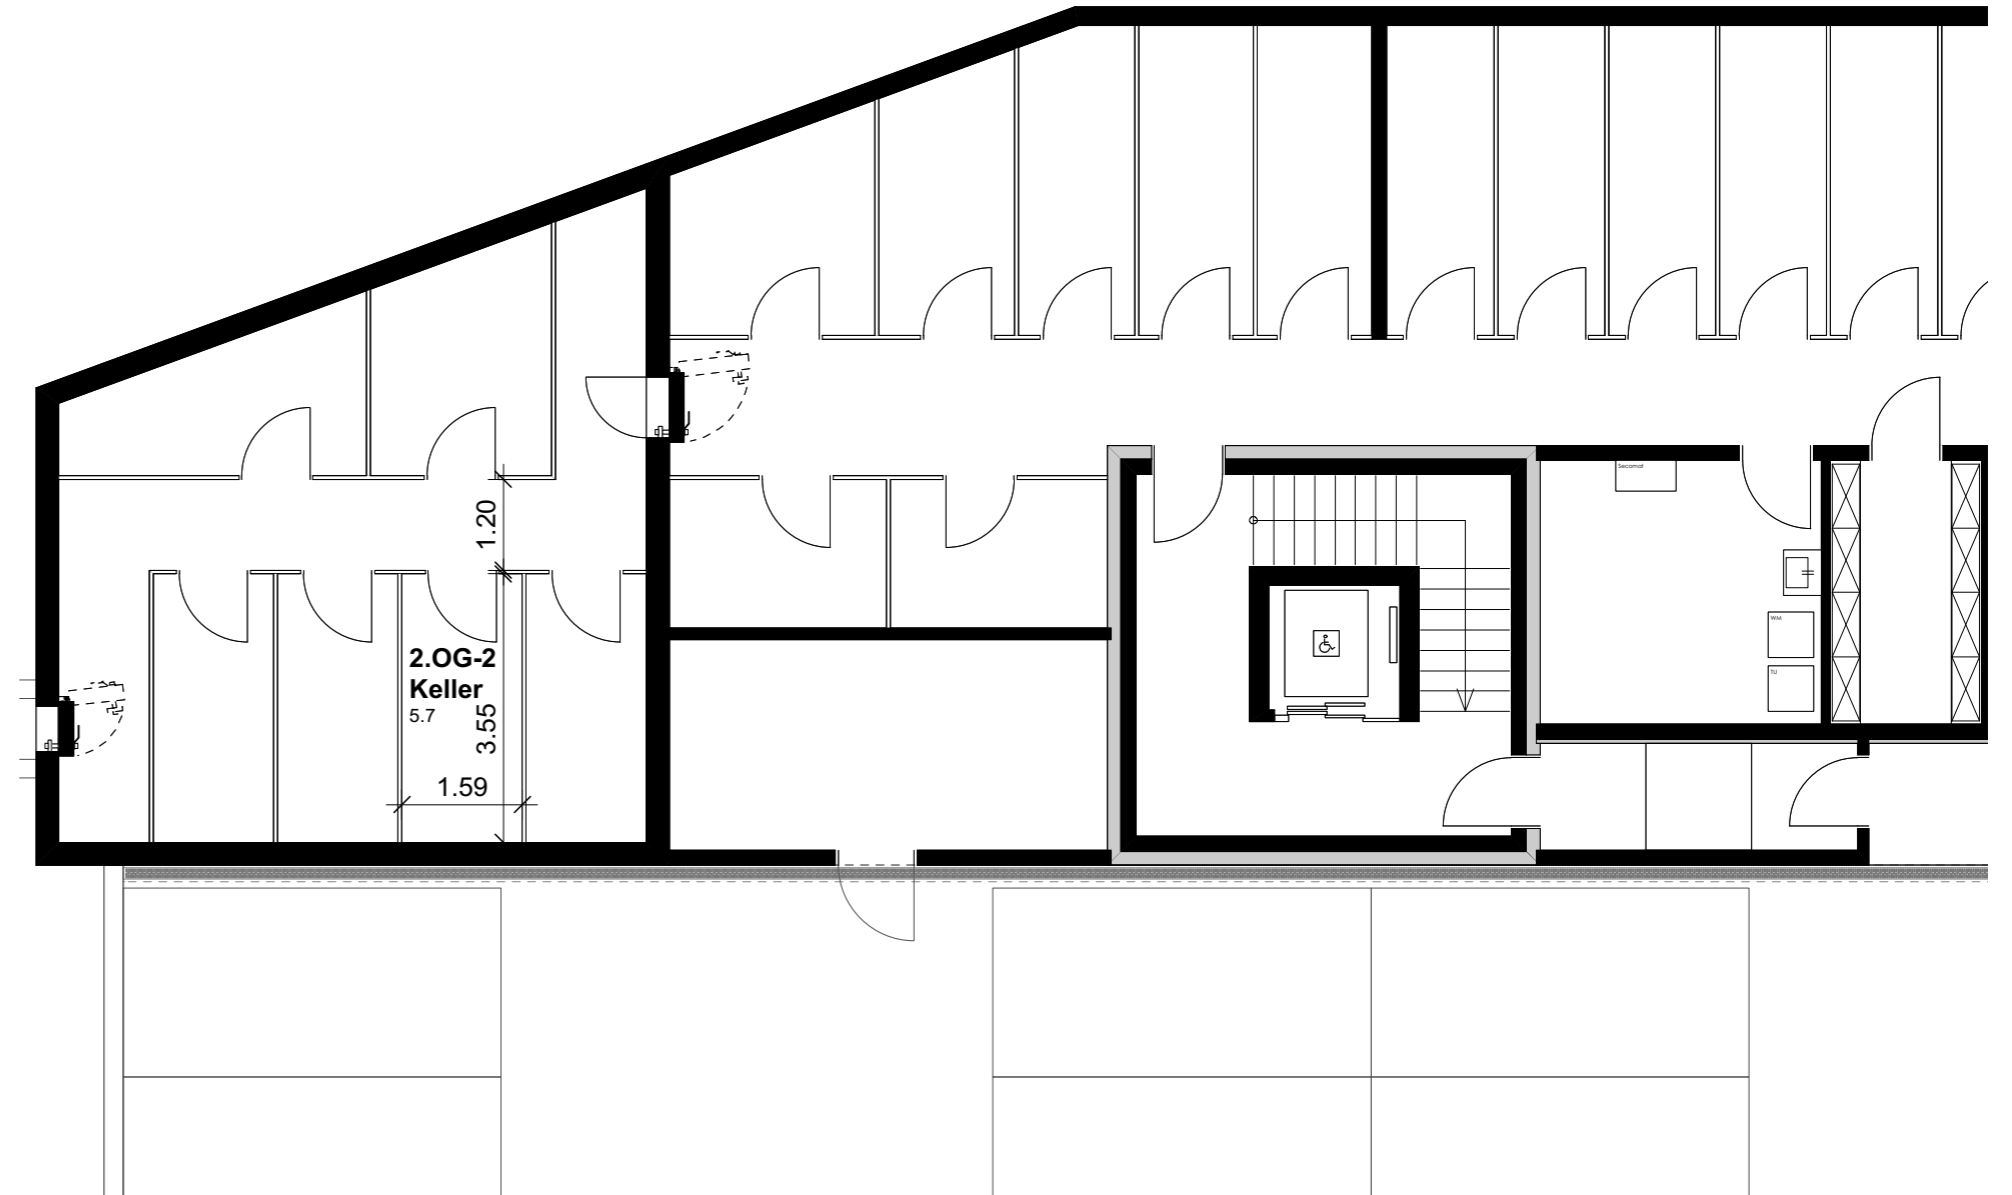

0 1 2 3 4 5m

Mst. 1:100 (1cm = 1m)