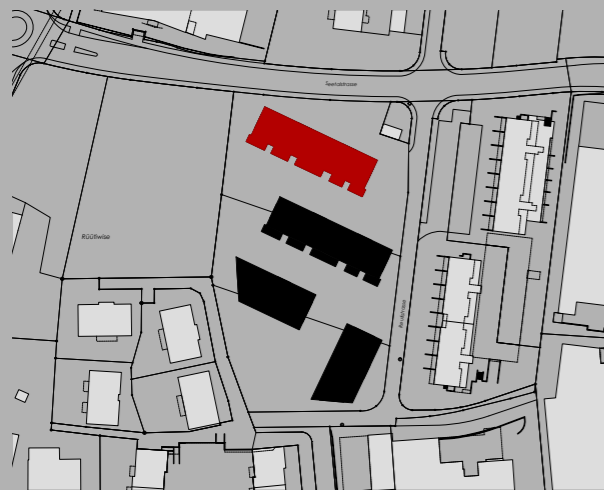

Reutipark

Wohnung 2.OG-3 Reutistrasse 11a

Anzahl Zimmer	1.5
Wohnfläche (brutto)	37.70 m²
Wohnfläche (netto)	36.30 m²
Aussenbereich	9.90 m²
Keller	5.70 m²

THOMA®
IMMOBILIEN TREUHAND

Erstvermietung

THOMA Immobilien Treuhand AG
Bahnhofstrasse 13A
8580 Amriswil
Tel. 071 414 50 60
infotg@thoma-immo.ch
www.thoma-immo.ch

06. Juni 2019