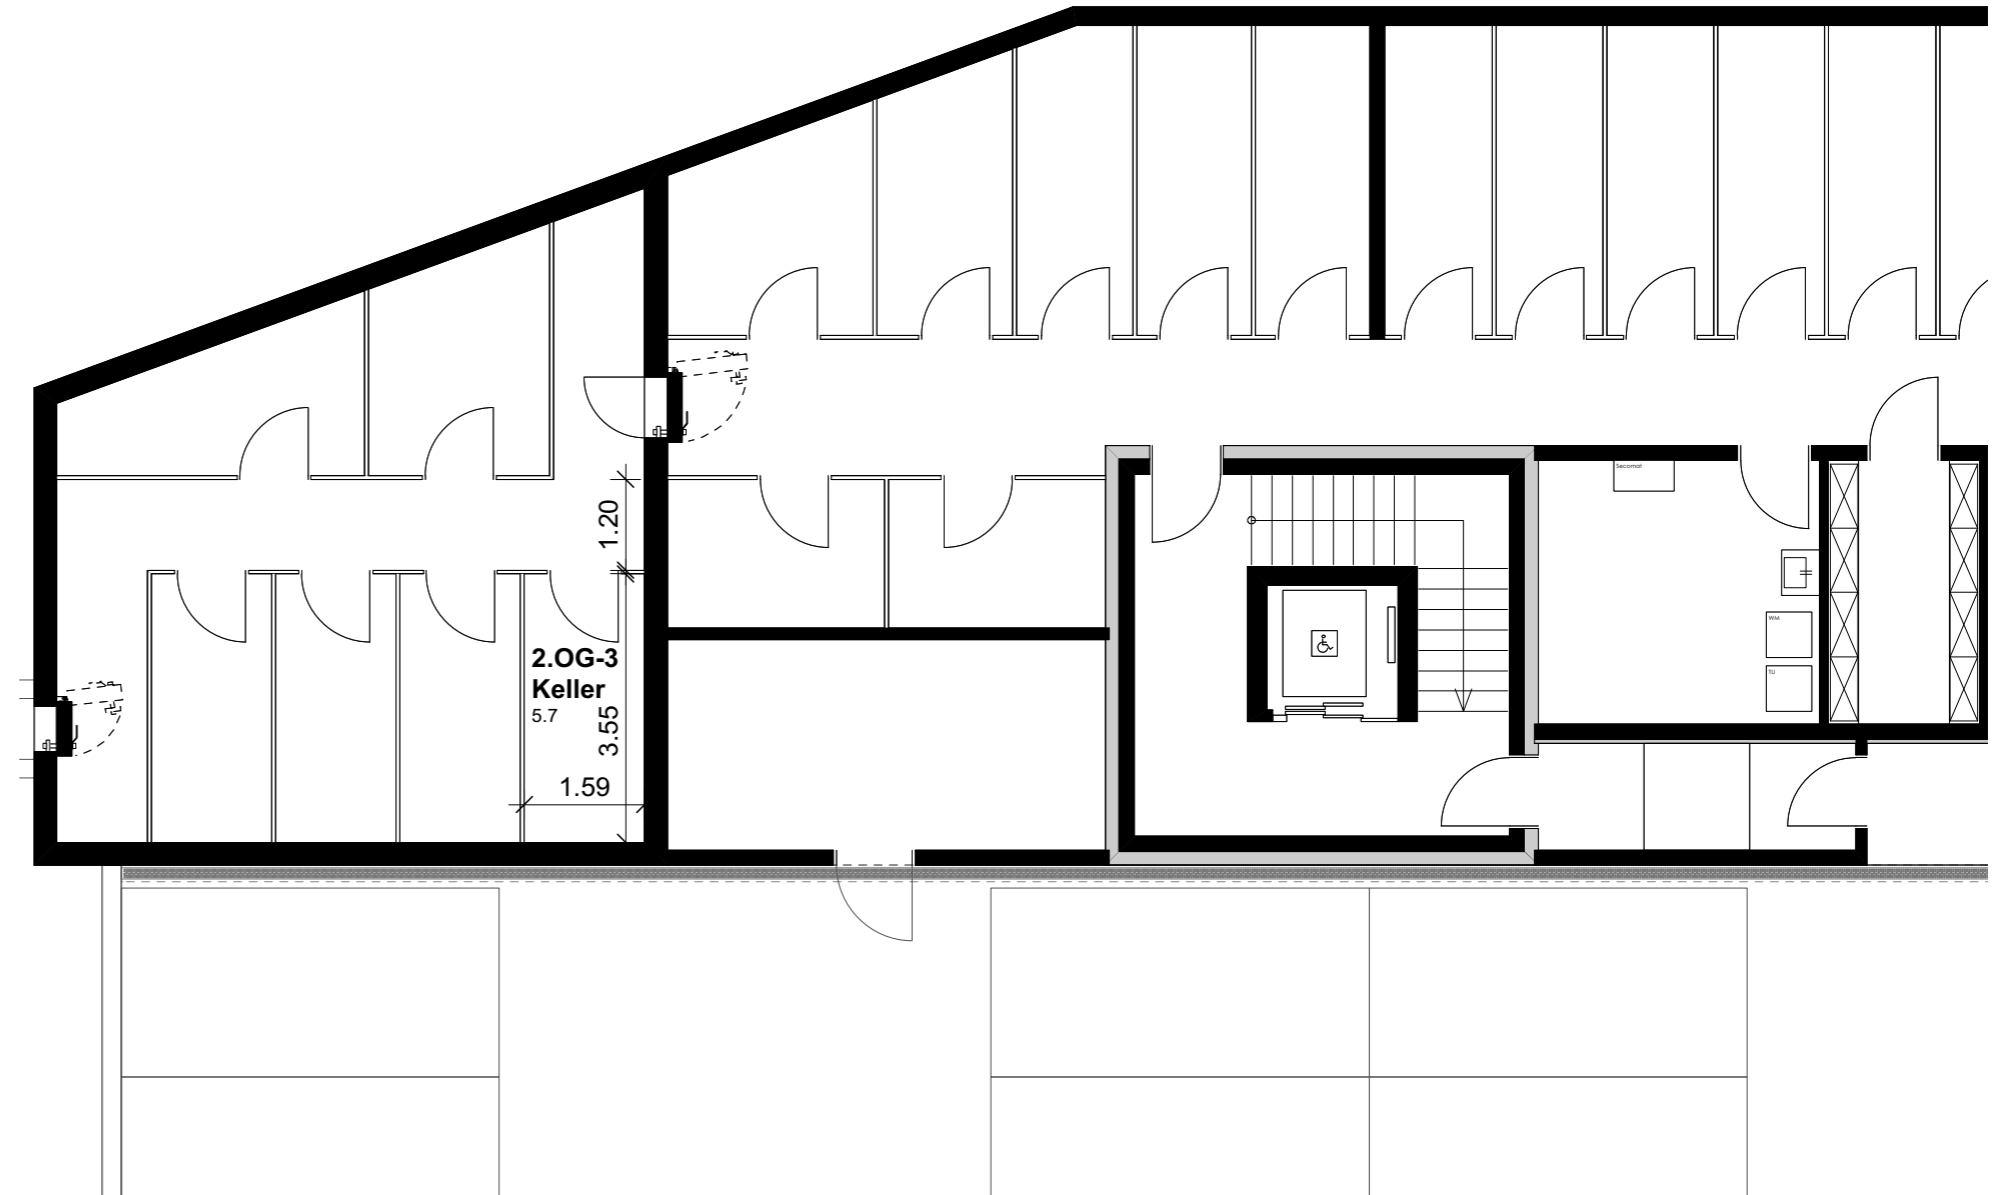

0 1 2 3 4 5m

Mst. 1:100 (1cm = 1m)