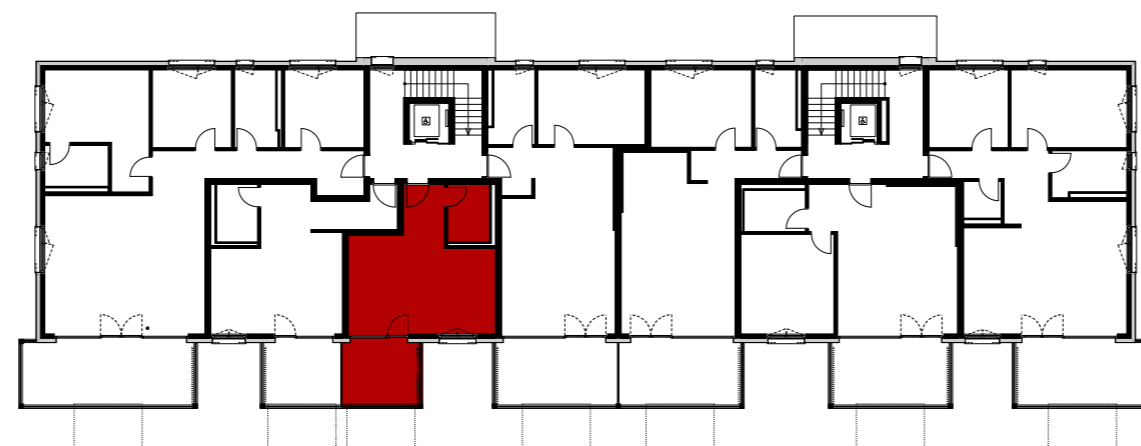

Reutipark

Wohnung 2.OG-3 Reutistrasse 11a

Anzahl Zimmer	1.5
Wohnfläche (brutto)	37.70 m ²
Wohnfläche (netto)	36.30 m ²
Aussenbereich	9.90 m ²
Keller	5.70 m ²

THOMA[®]
IMMOBILIEN TREUHAND

Erstvermietung

THOMA Immobilien Treuhand AG
Bahnhofstrasse 13A
8580 Amriswil
Tel. 071 414 50 60
infotg@thoma-immo.ch
www.thoma-immo.ch

06. Juni 2019

Reutipark

Wohnung 2.OG-3 Reutistrasse 11a

Anzahl Zimmer	1.5
Wohnfläche (brutto)	37.70 m ²
Wohnfläche (netto)	36.30 m ²
Aussenbereich	9.90 m ²
Keller	5.70 m ²

THOMA[®]
IMMOBILIEN TREUHAND

Erstvermietung