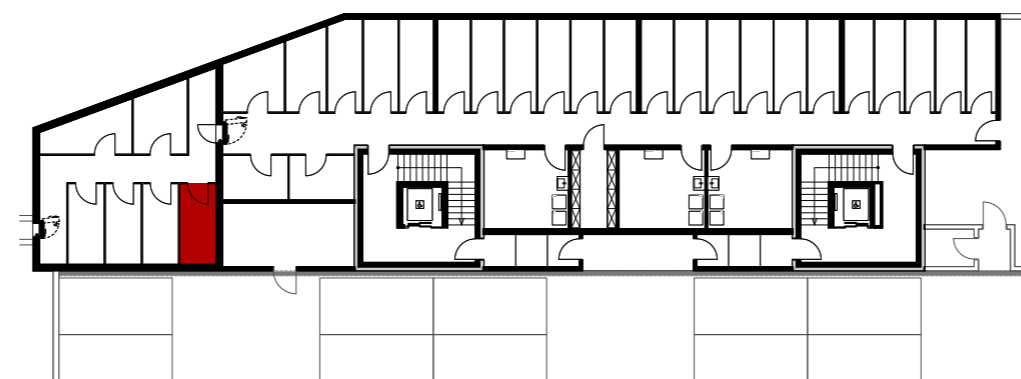

0 1 2 3 4 5m

Mst. 1:100 (1cm = 1m)