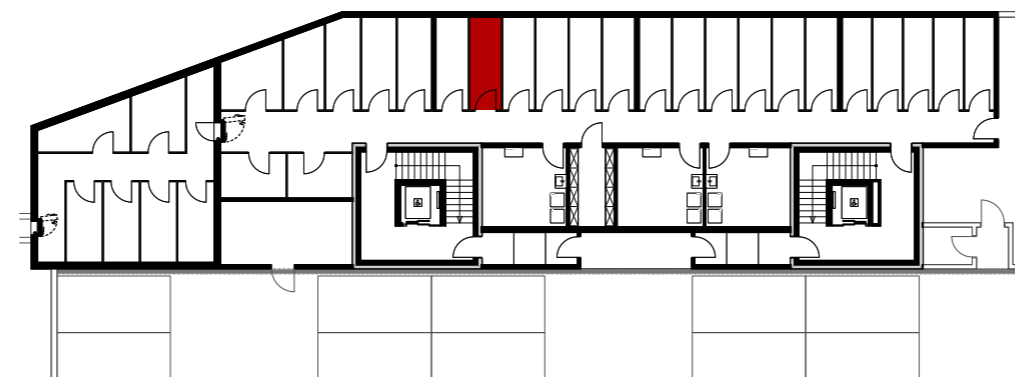

0 1 2 3 4 5m

Mst. 1:100 (1cm = 1m)