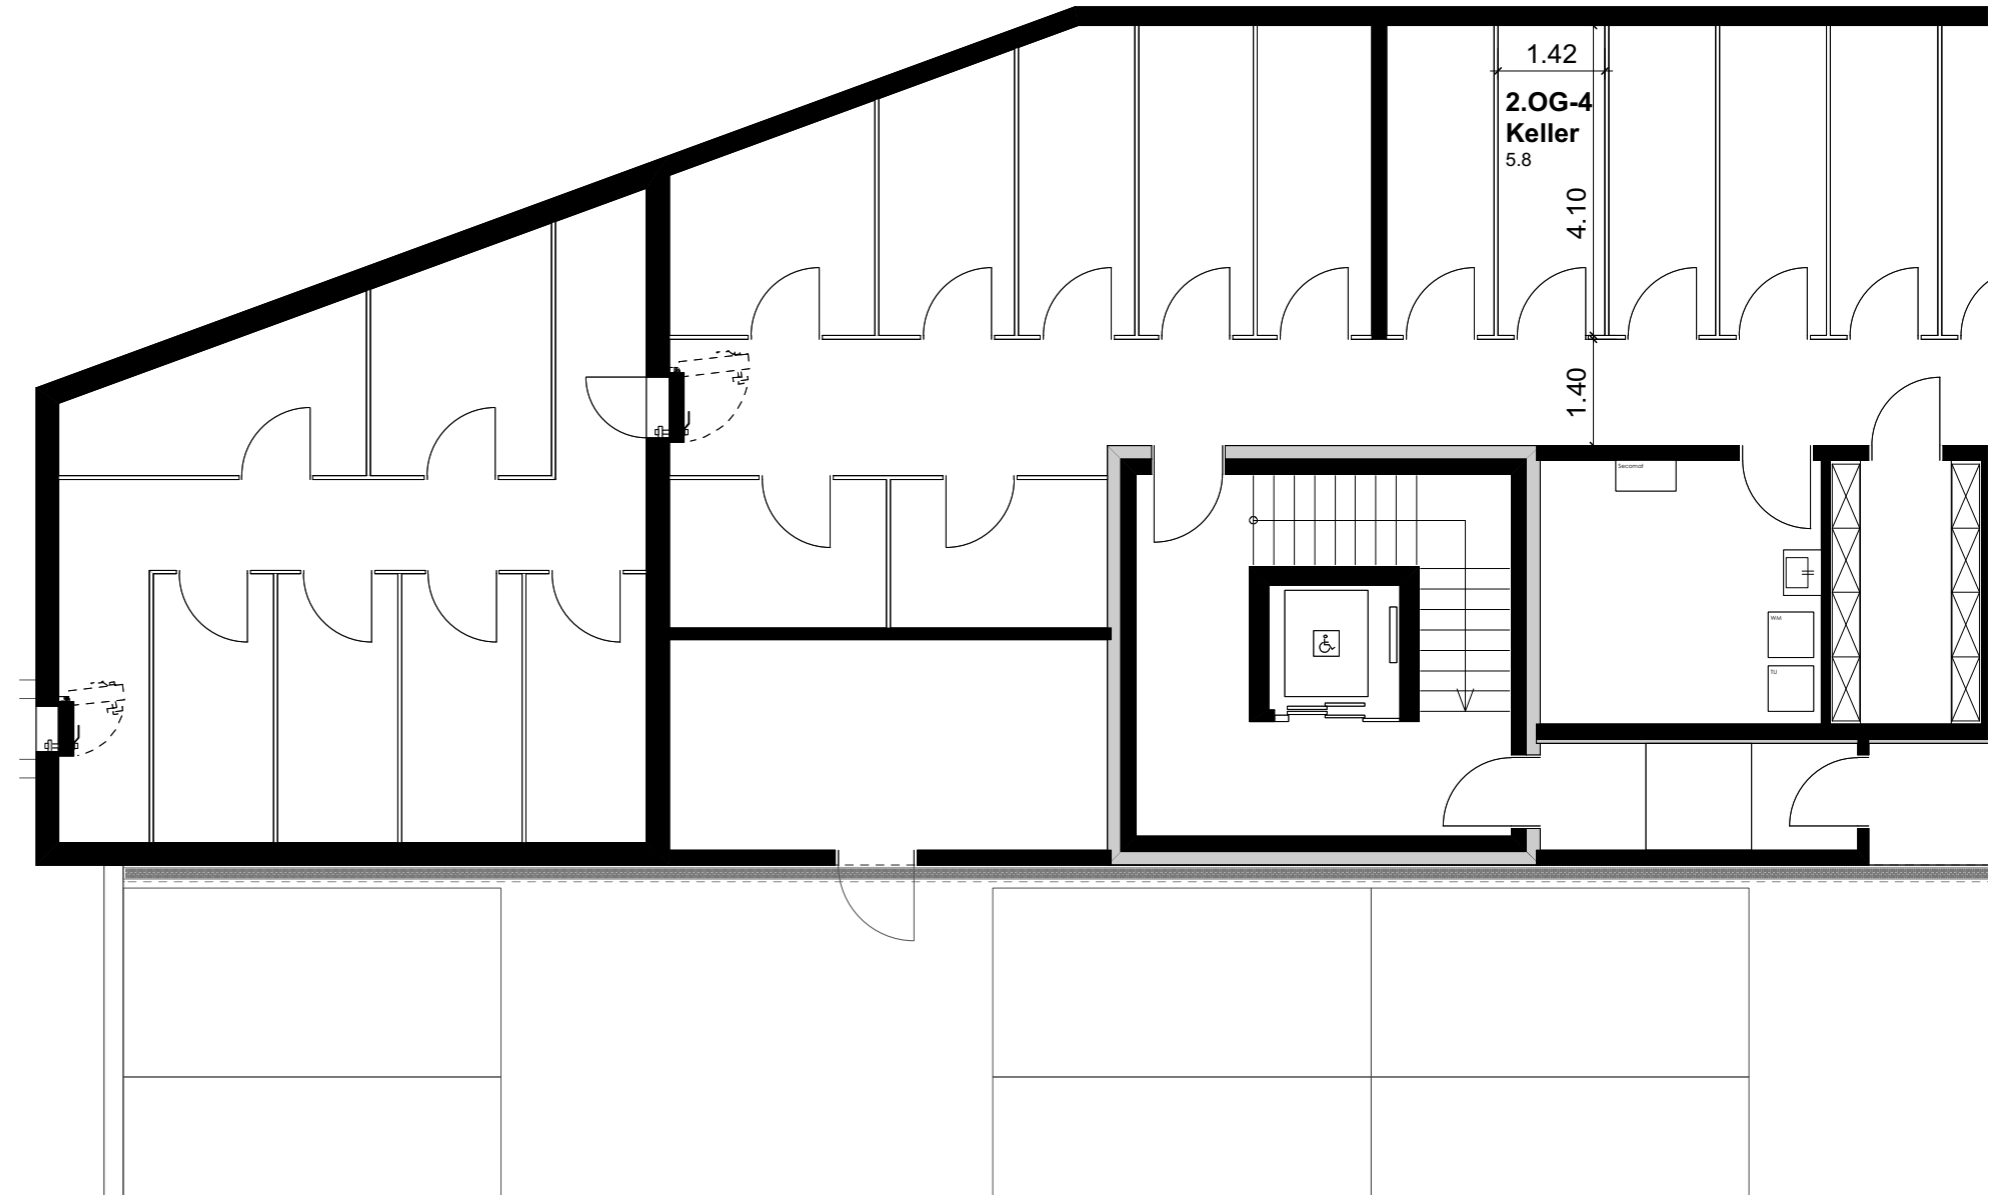

0 1 2 3 4 5m

Mst. 1:100 (1cm = 1m)