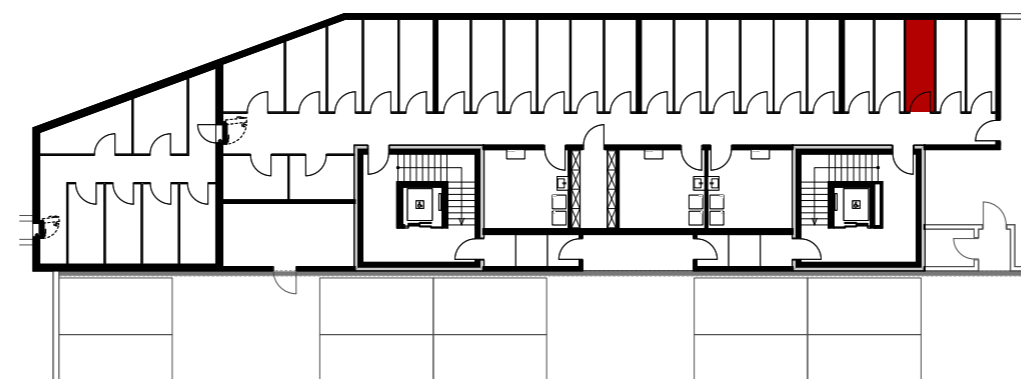

0 1 2 3 4 5m

Mst. 1:100 (1cm = 1m)