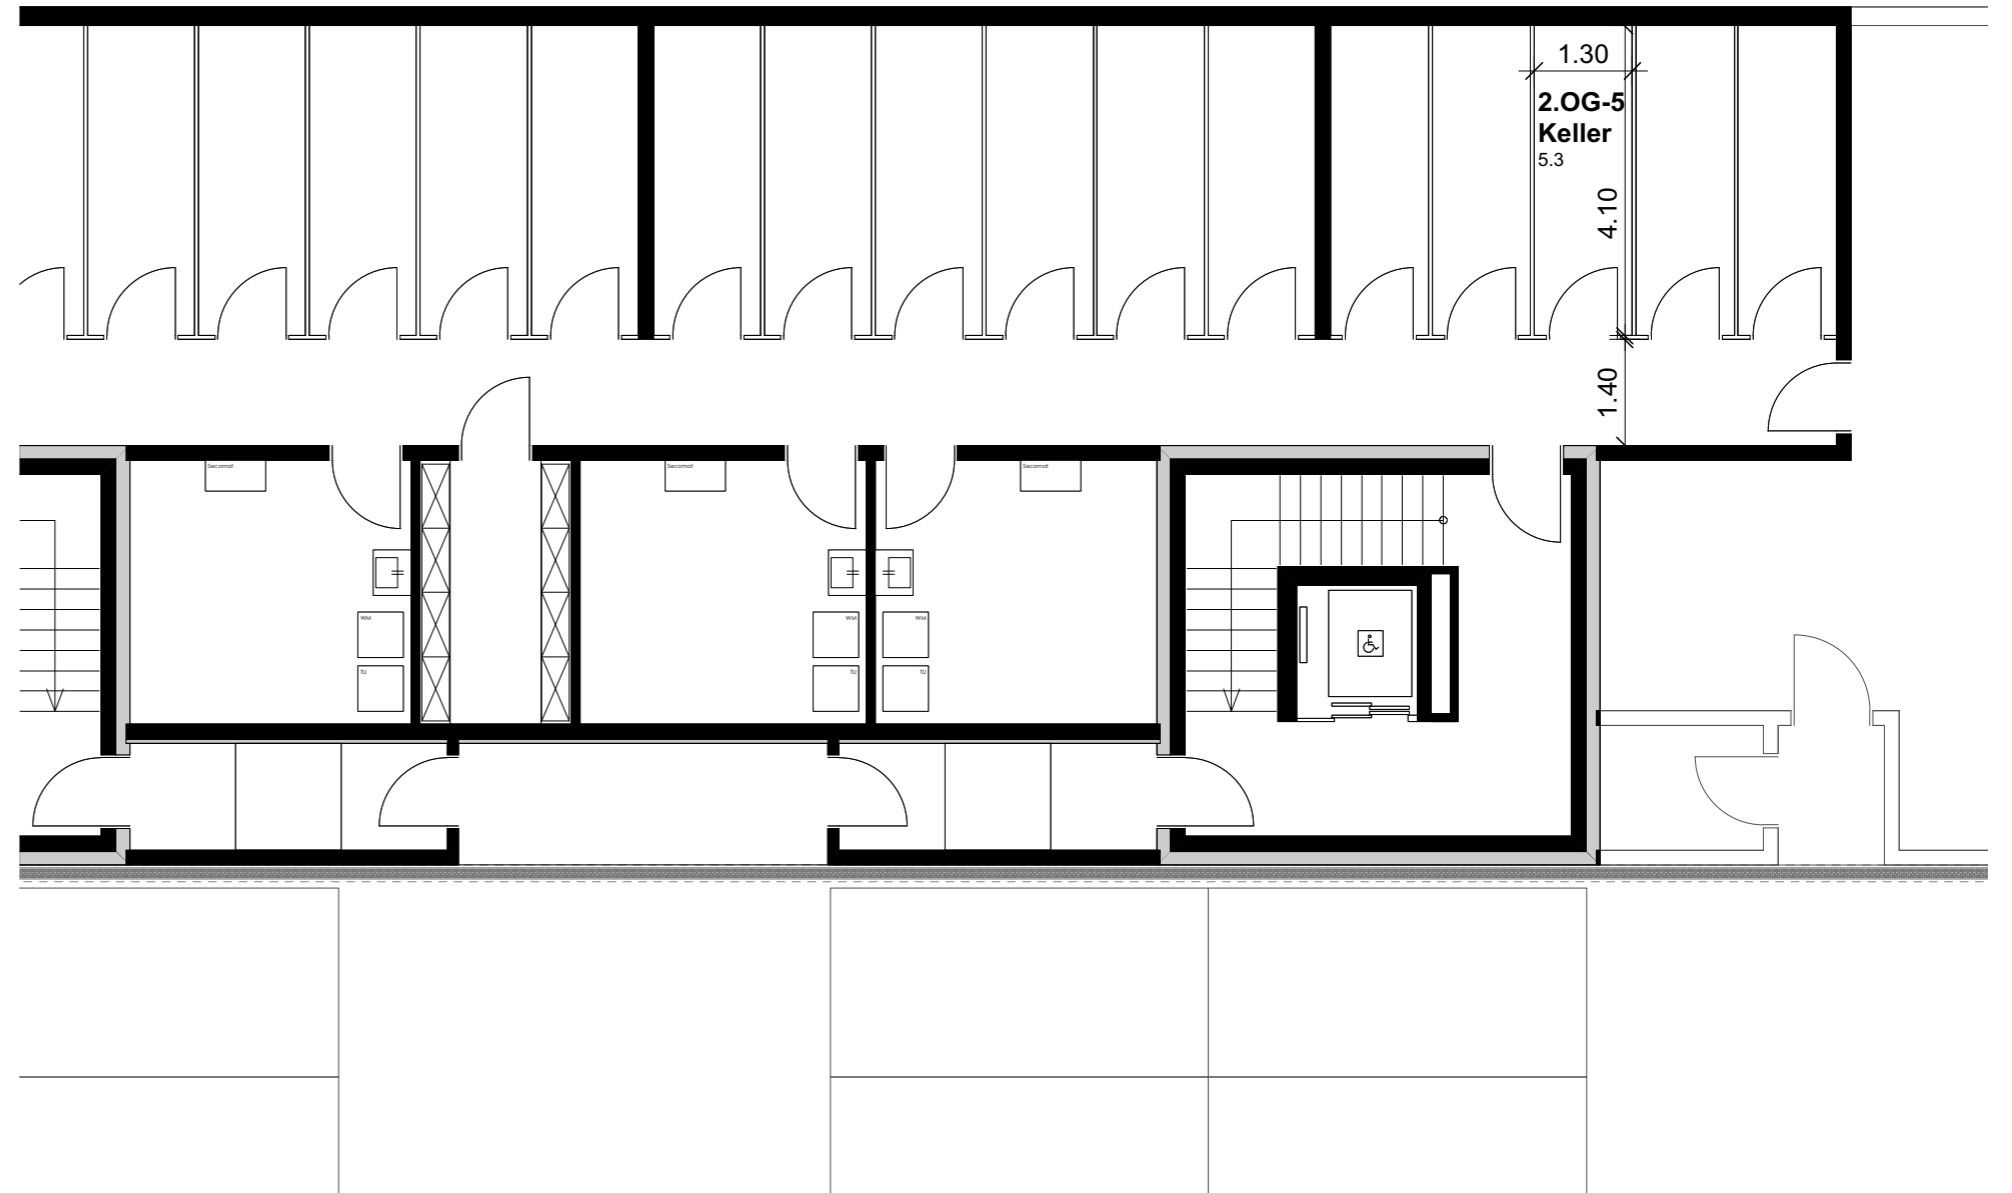

0 1 2 3 4 5m

Mst. 1:100 (1cm = 1m)