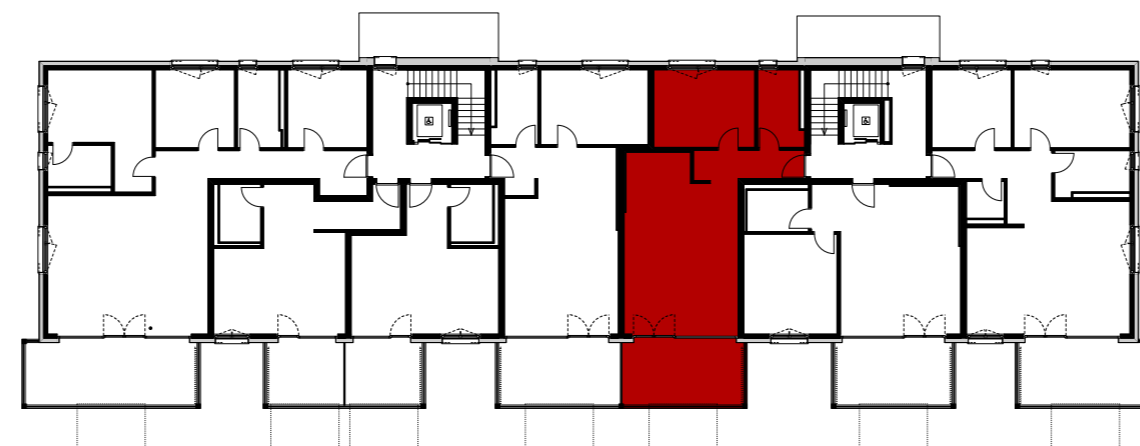

Reutipark

Wohnung 2.OG-5 Reutistrasse 11

Anzahl Zimmer	2.5
Wohnfläche (brutto)	68.40 m ²
Wohnfläche (netto)	65.90 m ²
Aussenbereich	15.70 m ²
Keller	5.30 m ²

THOMA[®]
IMMOBILIEN TREUHAND

Erstvermietung

THOMA Immobilien Treuhand AG
Bahnhofstrasse 13A
8580 Amriswil
Tel. 071 414 50 60
infotg@thoma-immo.ch
www.thoma-immo.ch

06. Juni 2019

0 1 2 3 4 5m

Mst. 1:100 (1cm = 1m)

Reutipark

Wohnung 2.OG-5 Reutistrasse 11

Anzahl Zimmer	2.5
Wohnfläche (brutto)	68.40 m ²
Wohnfläche (netto)	65.90 m ²
Aussenbereich	15.70 m ²
Keller	5.30 m ²