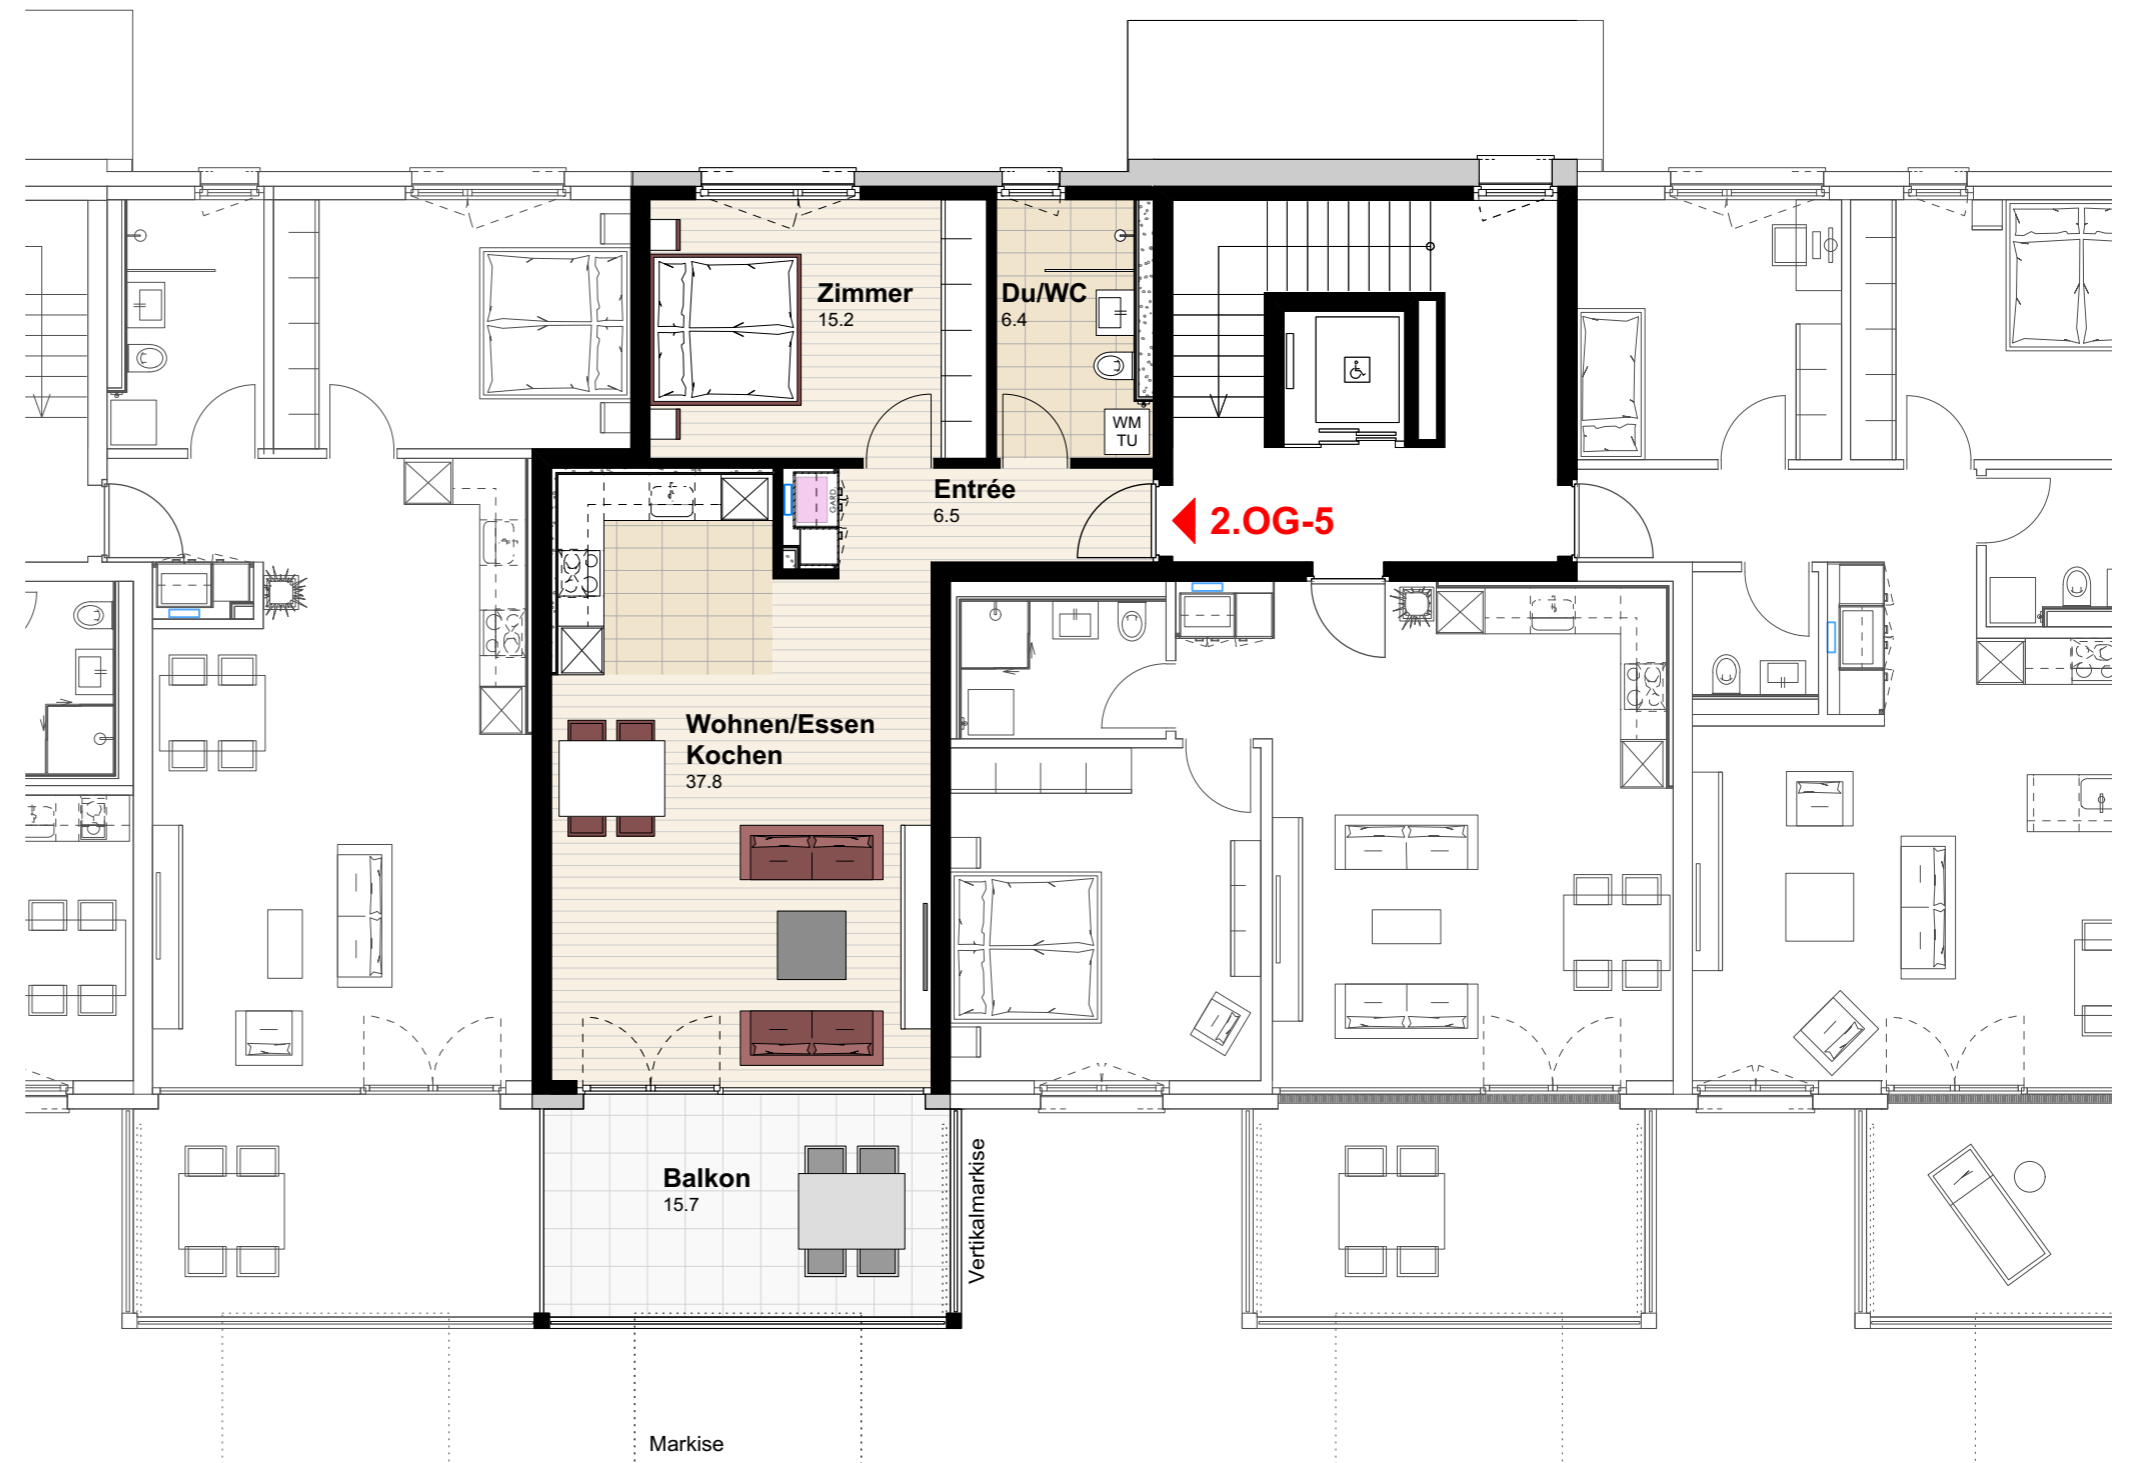

Reutipark

Wohnung 2.OG-5 Reutistrasse 11

Anzahl Zimmer	2.5
Wohnfläche (brutto)	68.40 m ²
Wohnfläche (netto)	65.90 m ²
Aussenbereich	15.70 m ²
Keller	5.30 m ²

THOMA[®]
IMMOBILIEN TREUHAND

Erstvermietung

THOMA Immobilien Treuhand AG
Bahnhofstrasse 13A
8580 Amriswil
Tel. 071 414 50 60
infotg@thoma-immo.ch
www.thoma-immo.ch

06. Juni 2019

0 1 2 3 4 5m

Mst. 1:100 (1cm = 1m)

Reutipark

Wohnung 2.OG-5 Reutistrasse 11

Anzahl Zimmer	2.5
Wohnfläche (brutto)	68.40 m ²
Wohnfläche (netto)	65.90 m ²
Aussenbereich	15.70 m ²
Keller	5.30 m ²