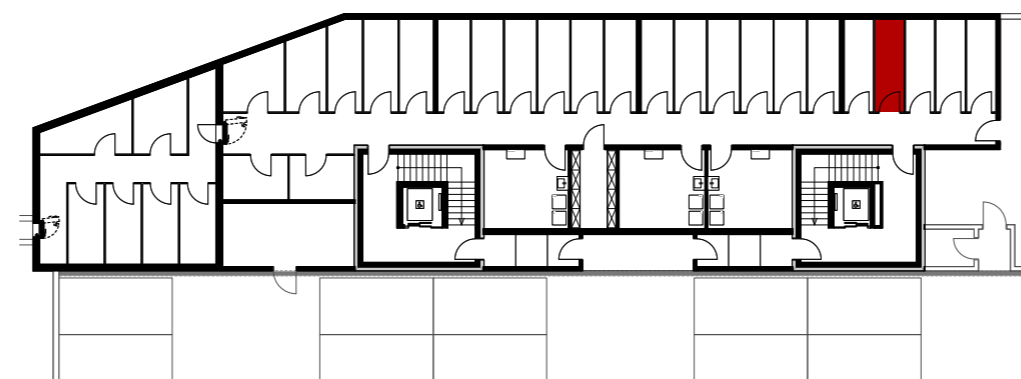

0 1 2 3 4 5m

Mst. 1:100 (1cm = 1m)