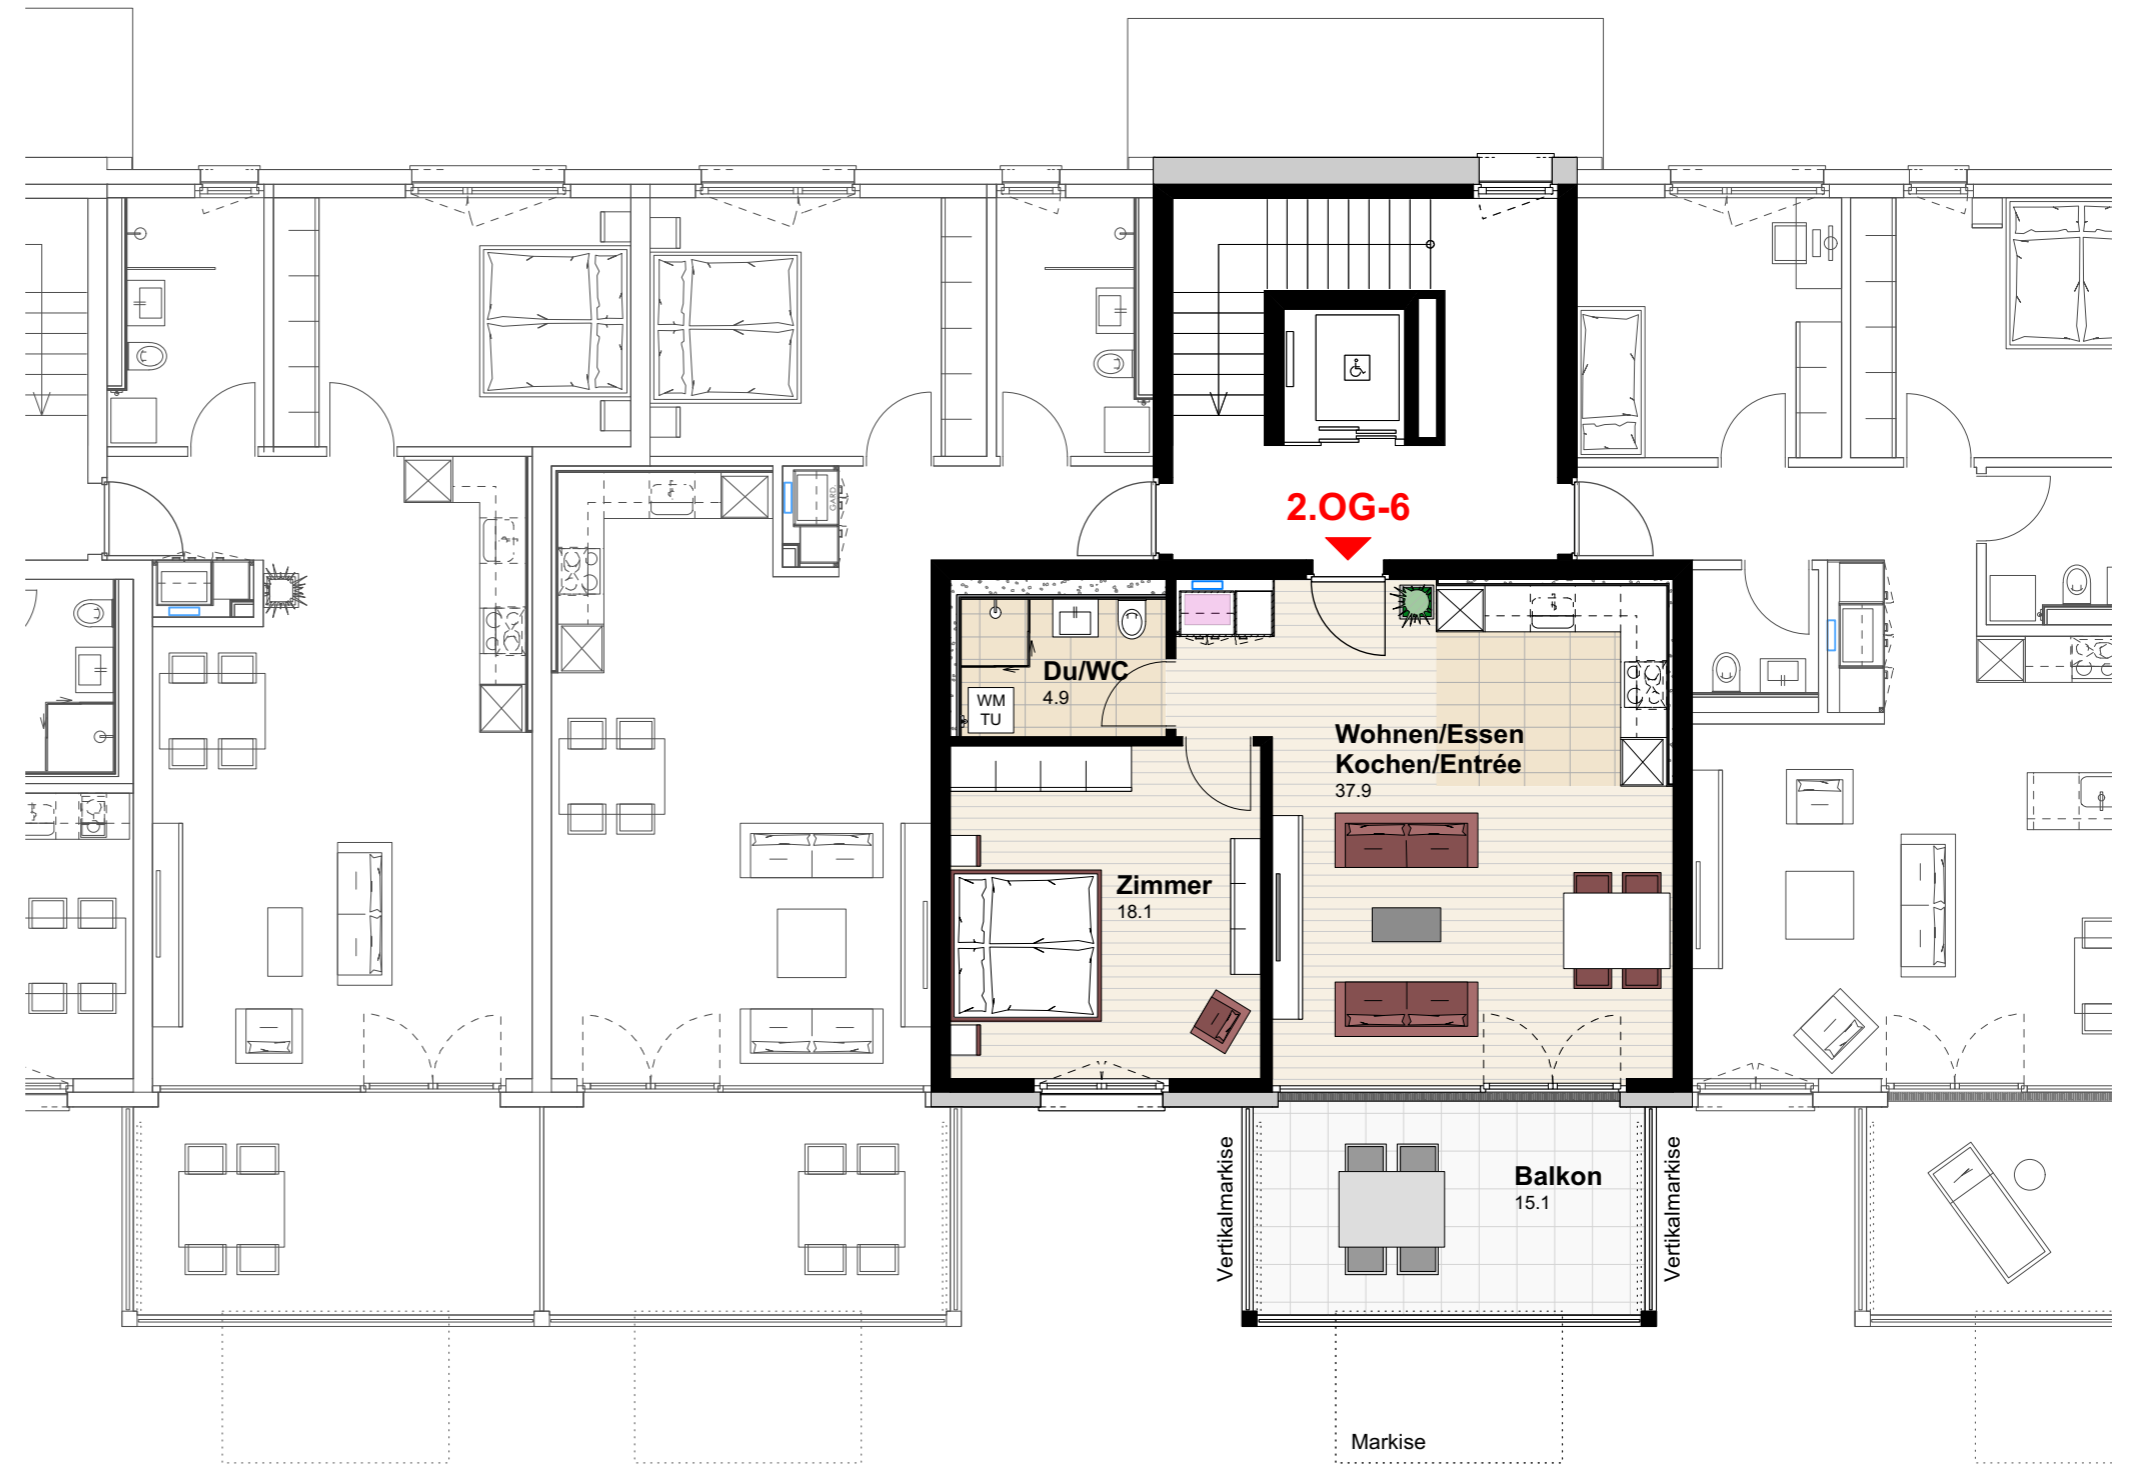

0 1 2 3 4 5m

Mst. 1:100 (1cm = 1m)