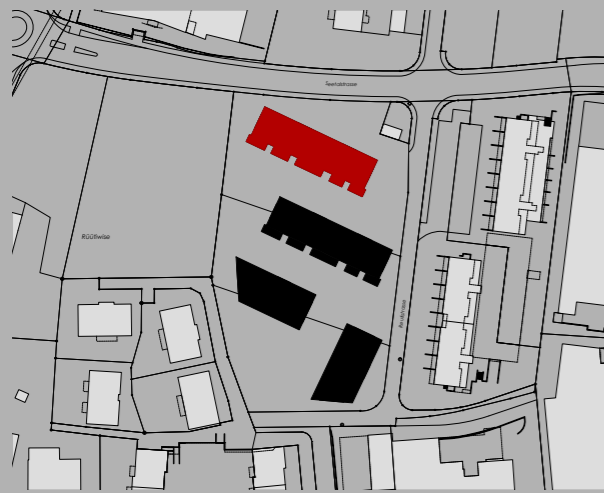

## Wohnung 2.OG-6 Reutistrasse 11

Anzahl Zimmer	2.5
Wohnfläche (brutto)	63.60 m <sup>2</sup>
Wohnfläche (netto)	60.90 m <sup>2</sup>
Aussenbereich	15.10 m <sup>2</sup>
Keller	5.30 m <sup>2</sup>

**THOMA**<sup>®</sup>  
IMMOBILIEN TREUHAND