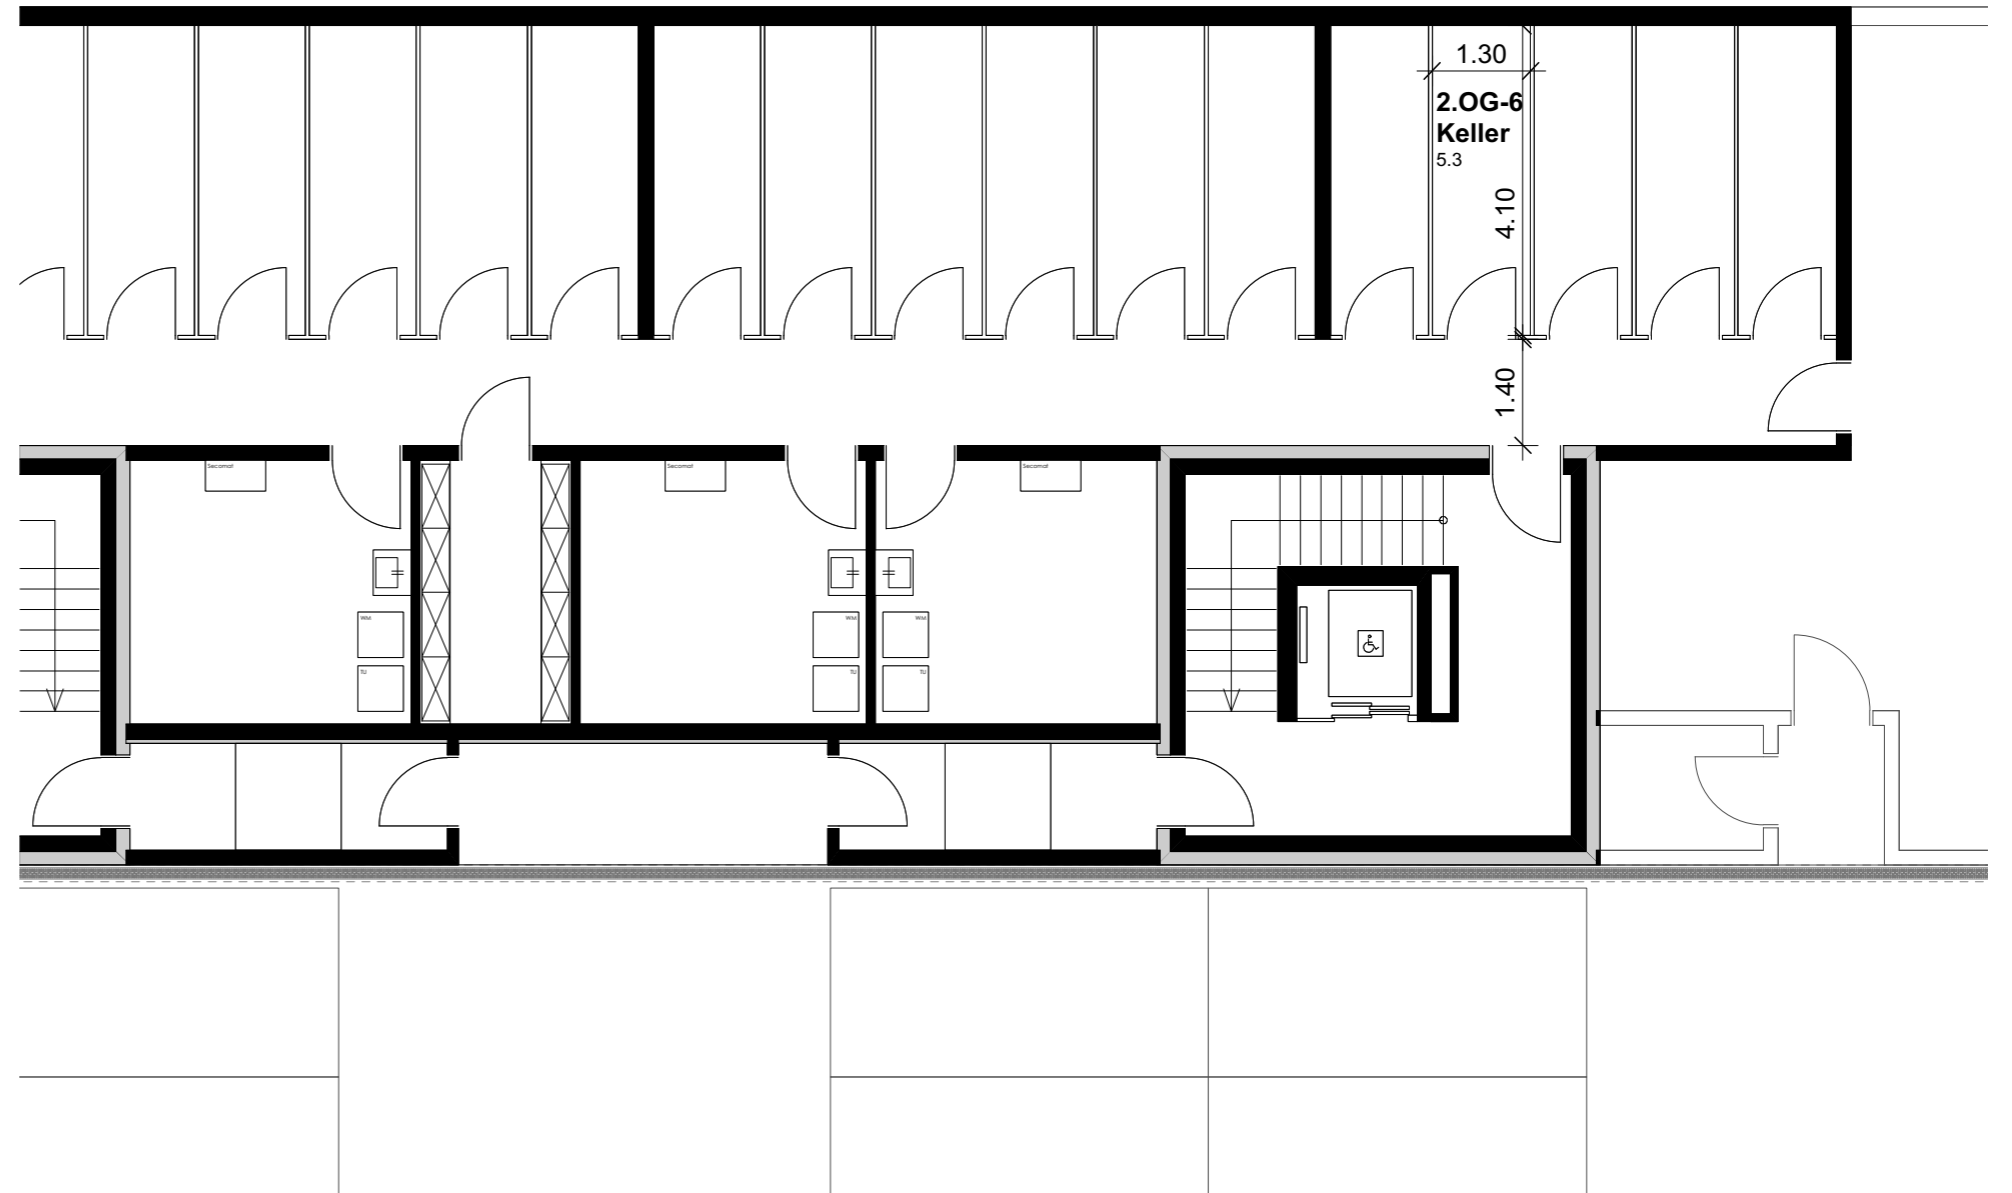

0 1 2 3 4 5m

Mst. 1:100 (1cm = 1m)