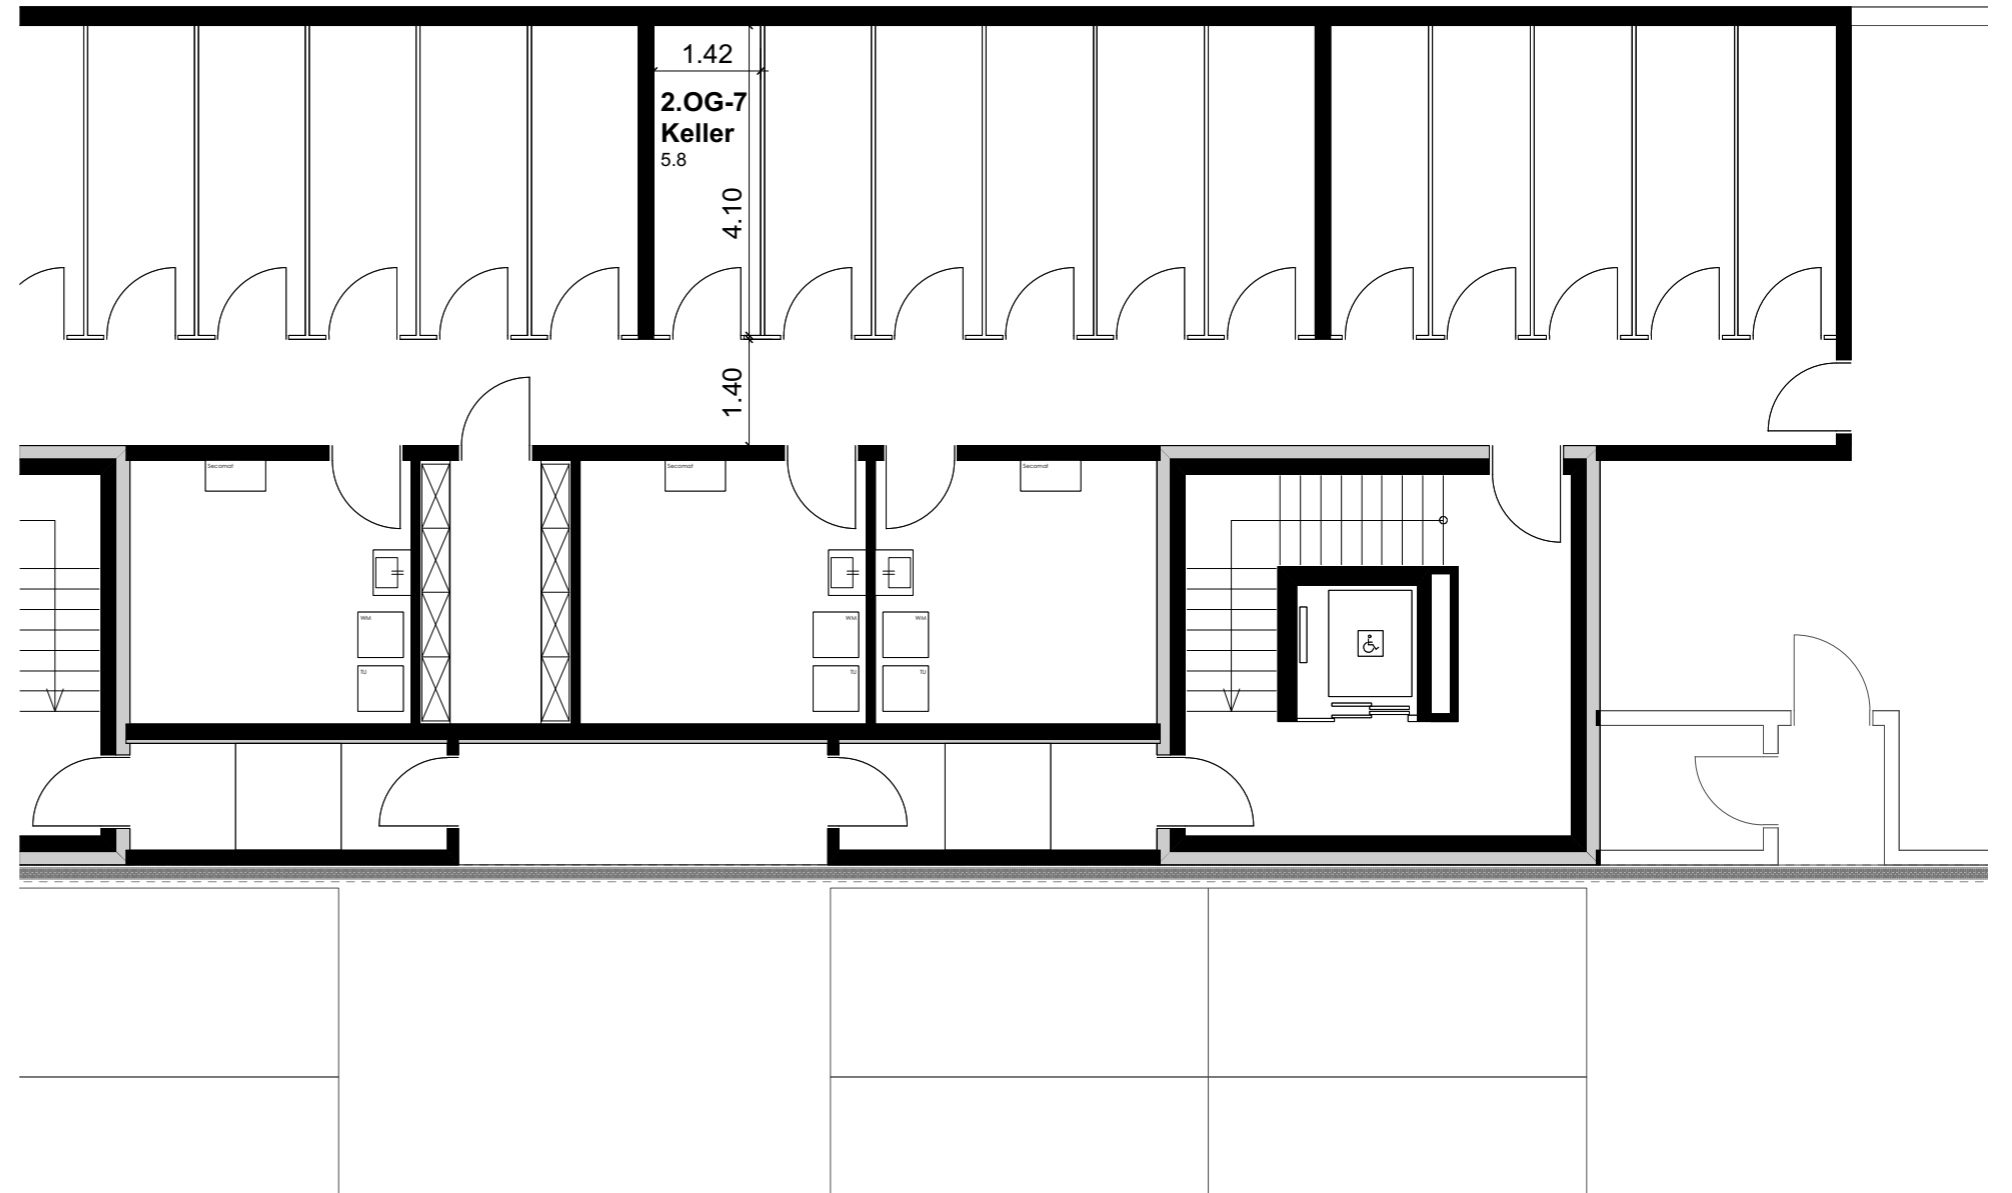

0 1 2 3 4 5m

Mst. 1:100 (1cm = 1m)