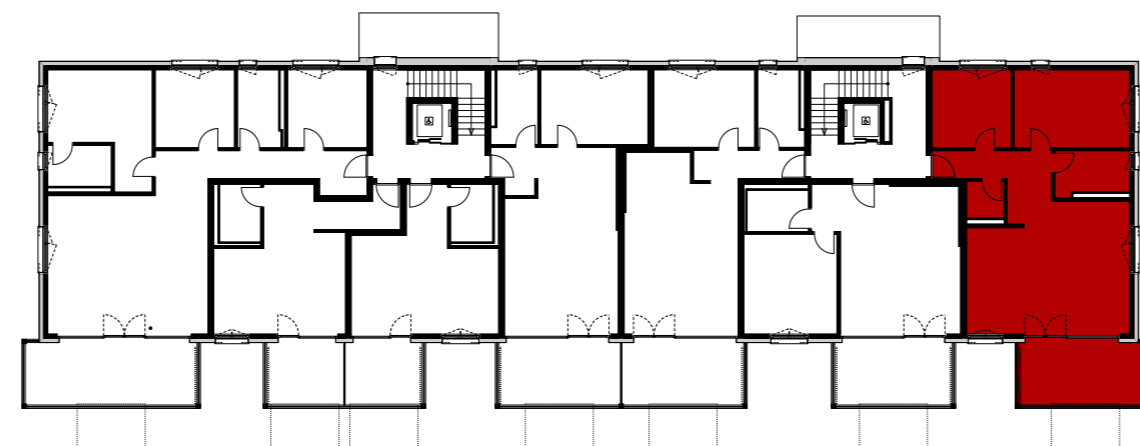

Reutipark

Wohnung 2.OG-7 Reutistrasse 11

Anzahl Zimmer	3.5
Wohnfläche (brutto)	91.70 m ²
Wohnfläche (netto)	87.90 m ²
Aussenbereich	17.00 m ²
Keller	5.80 m ²

THOMA[®]
IMMOBILIEN TREUHAND

Erstvermietung

THOMA Immobilien Treuhand AG
Bahnhofstrasse 13A
8580 Amriswil
Tel. 071 414 50 60
infotg@thoma-immo.ch
www.thoma-immo.ch

06. Juni 2019

0 1 2 3 4 5m

Mst. 1:100 (1cm = 1m)

Reutipark

Wohnung 2.OG-7 Reutistrasse 11

Anzahl Zimmer	3.5
Wohnfläche (brutto)	91.70 m ²
Wohnfläche (netto)	87.90 m ²
Aussenbereich	17.00 m ²
Keller	5.80 m ²