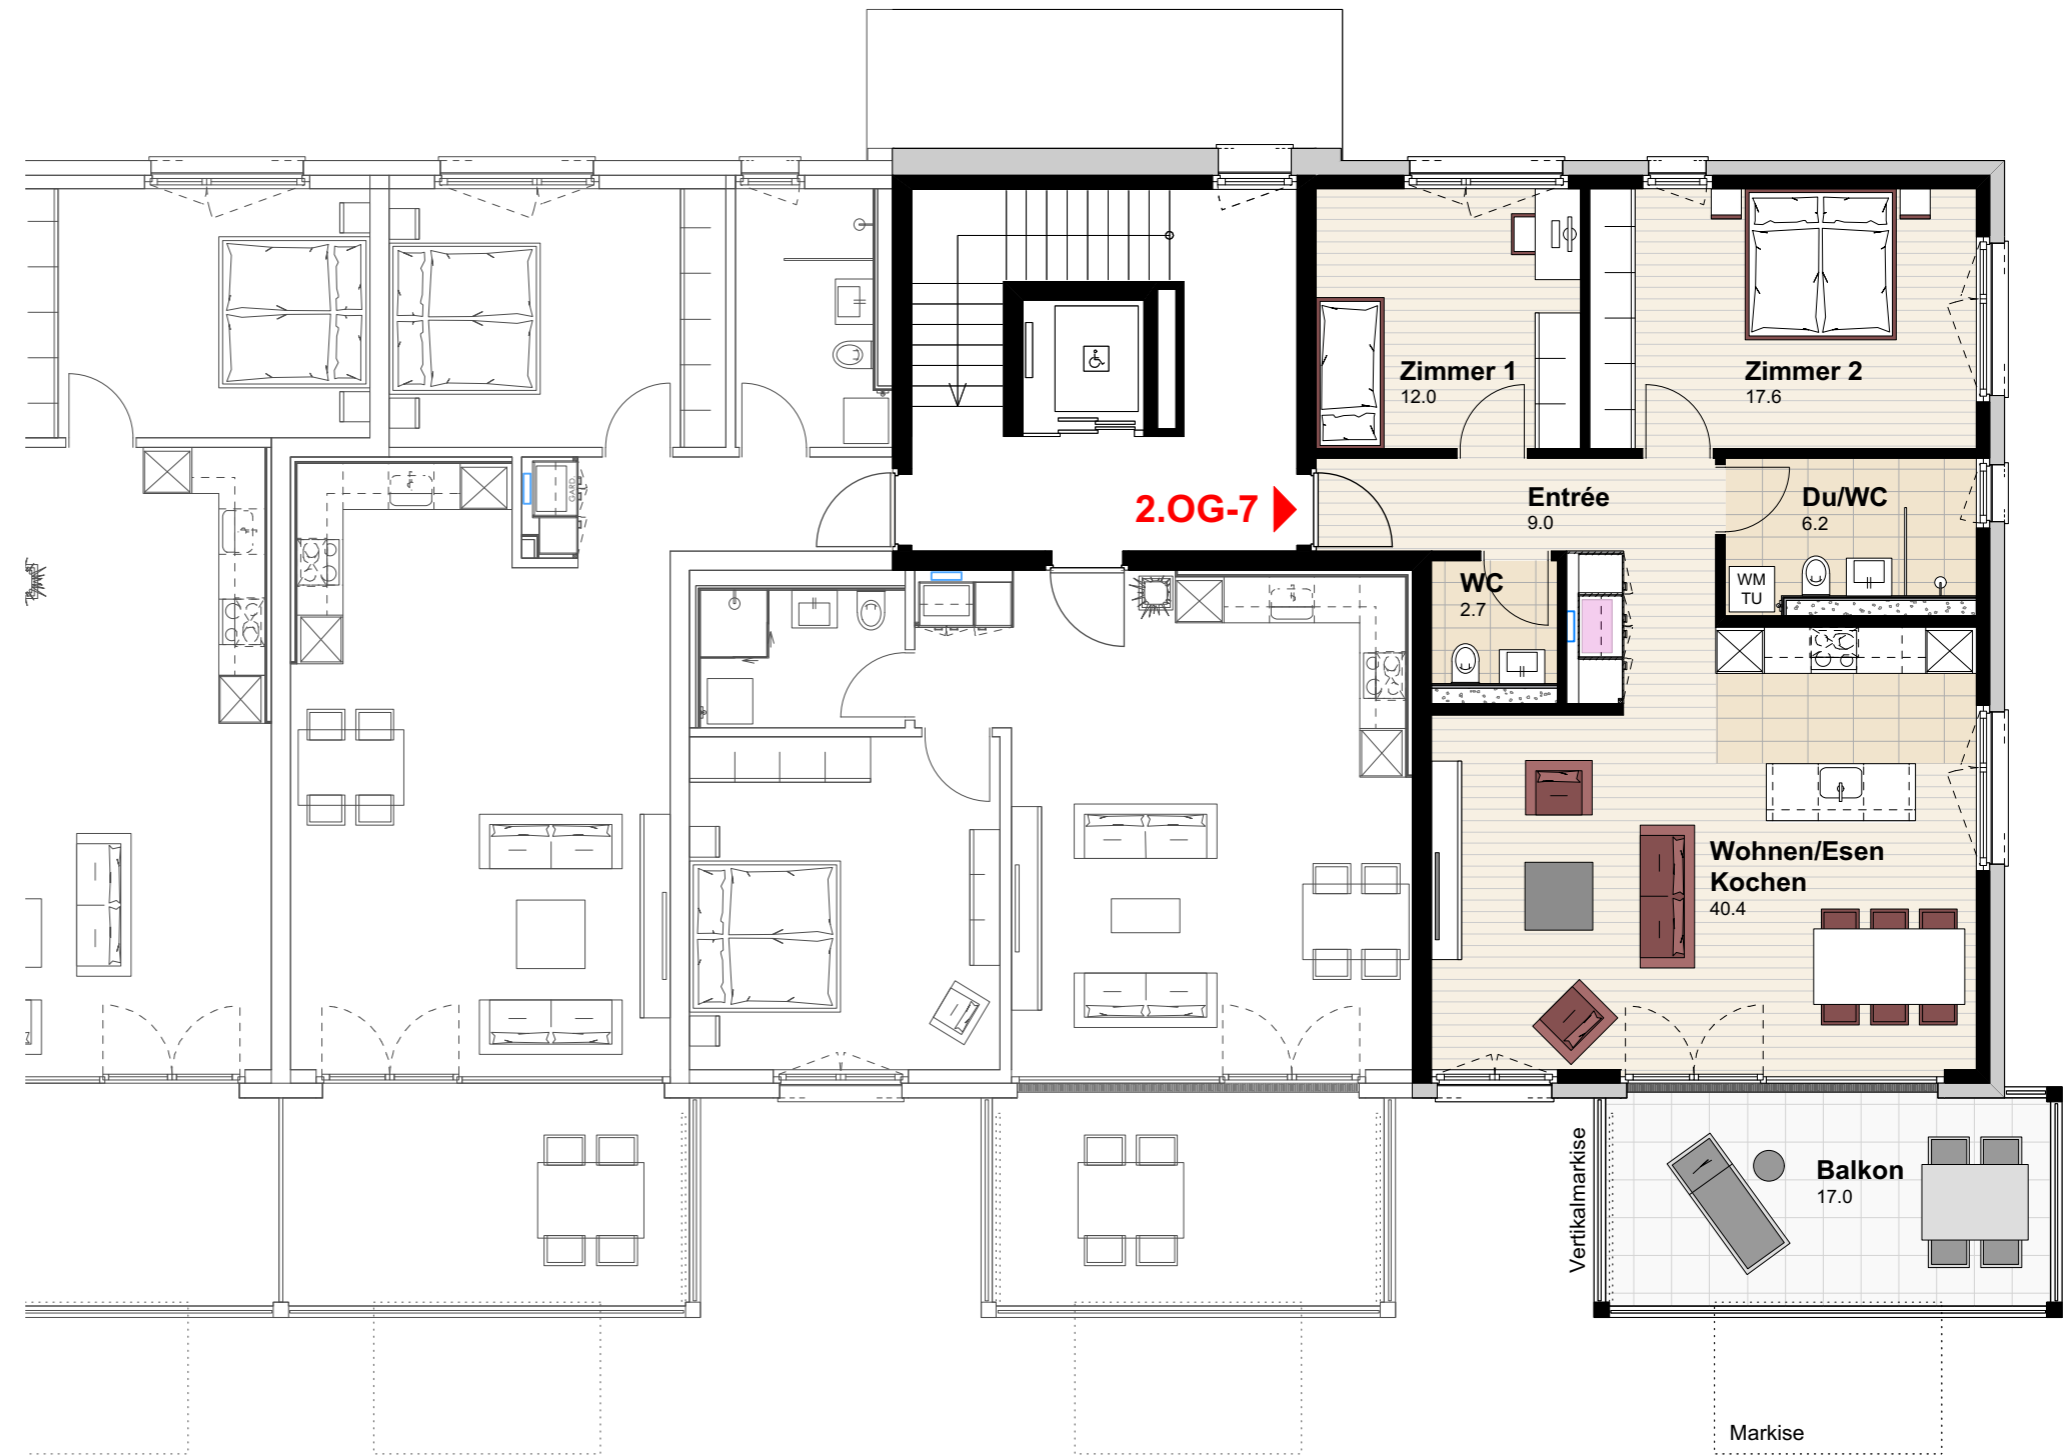

Reutipark

Wohnung 2.OG-7 Reutistrasse 11

Anzahl Zimmer	3.5
Wohnfläche (brutto)	91.70 m ²
Wohnfläche (netto)	87.90 m ²
Aussenbereich	17.00 m ²
Keller	5.80 m ²

THOMA[®]
IMMOBILIEN TREUHAND

Erstvermietung

THOMA Immobilien Treuhand AG
Bahnhofstrasse 13A
8580 Amriswil
Tel. 071 414 50 60
infotg@thoma-immo.ch
www.thoma-immo.ch

06. Juni 2019

0 1 2 3 4 5m

Mst. 1:100 (1cm = 1m)

Reutipark

Wohnung 2.OG-7 Reutistrasse 11

Anzahl Zimmer	3.5
Wohnfläche (brutto)	91.70 m ²
Wohnfläche (netto)	87.90 m ²
Aussenbereich	17.00 m ²
Keller	5.80 m ²