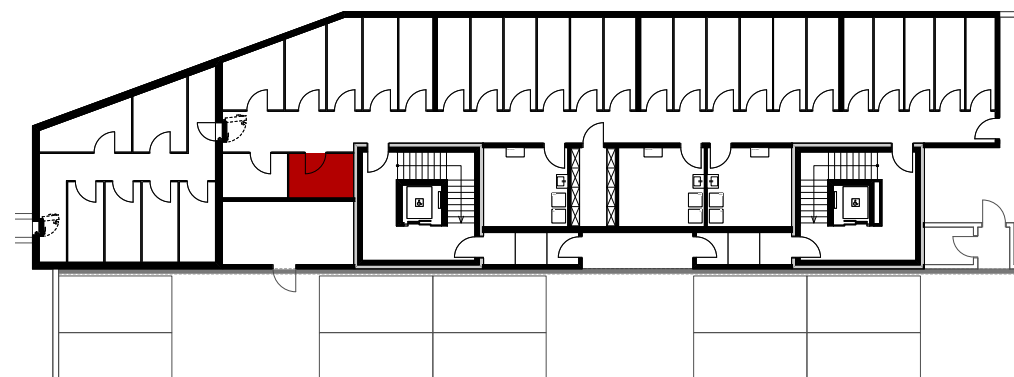

0 1 2 3 4 5m

Mst. 1:100 (1cm = 1m)