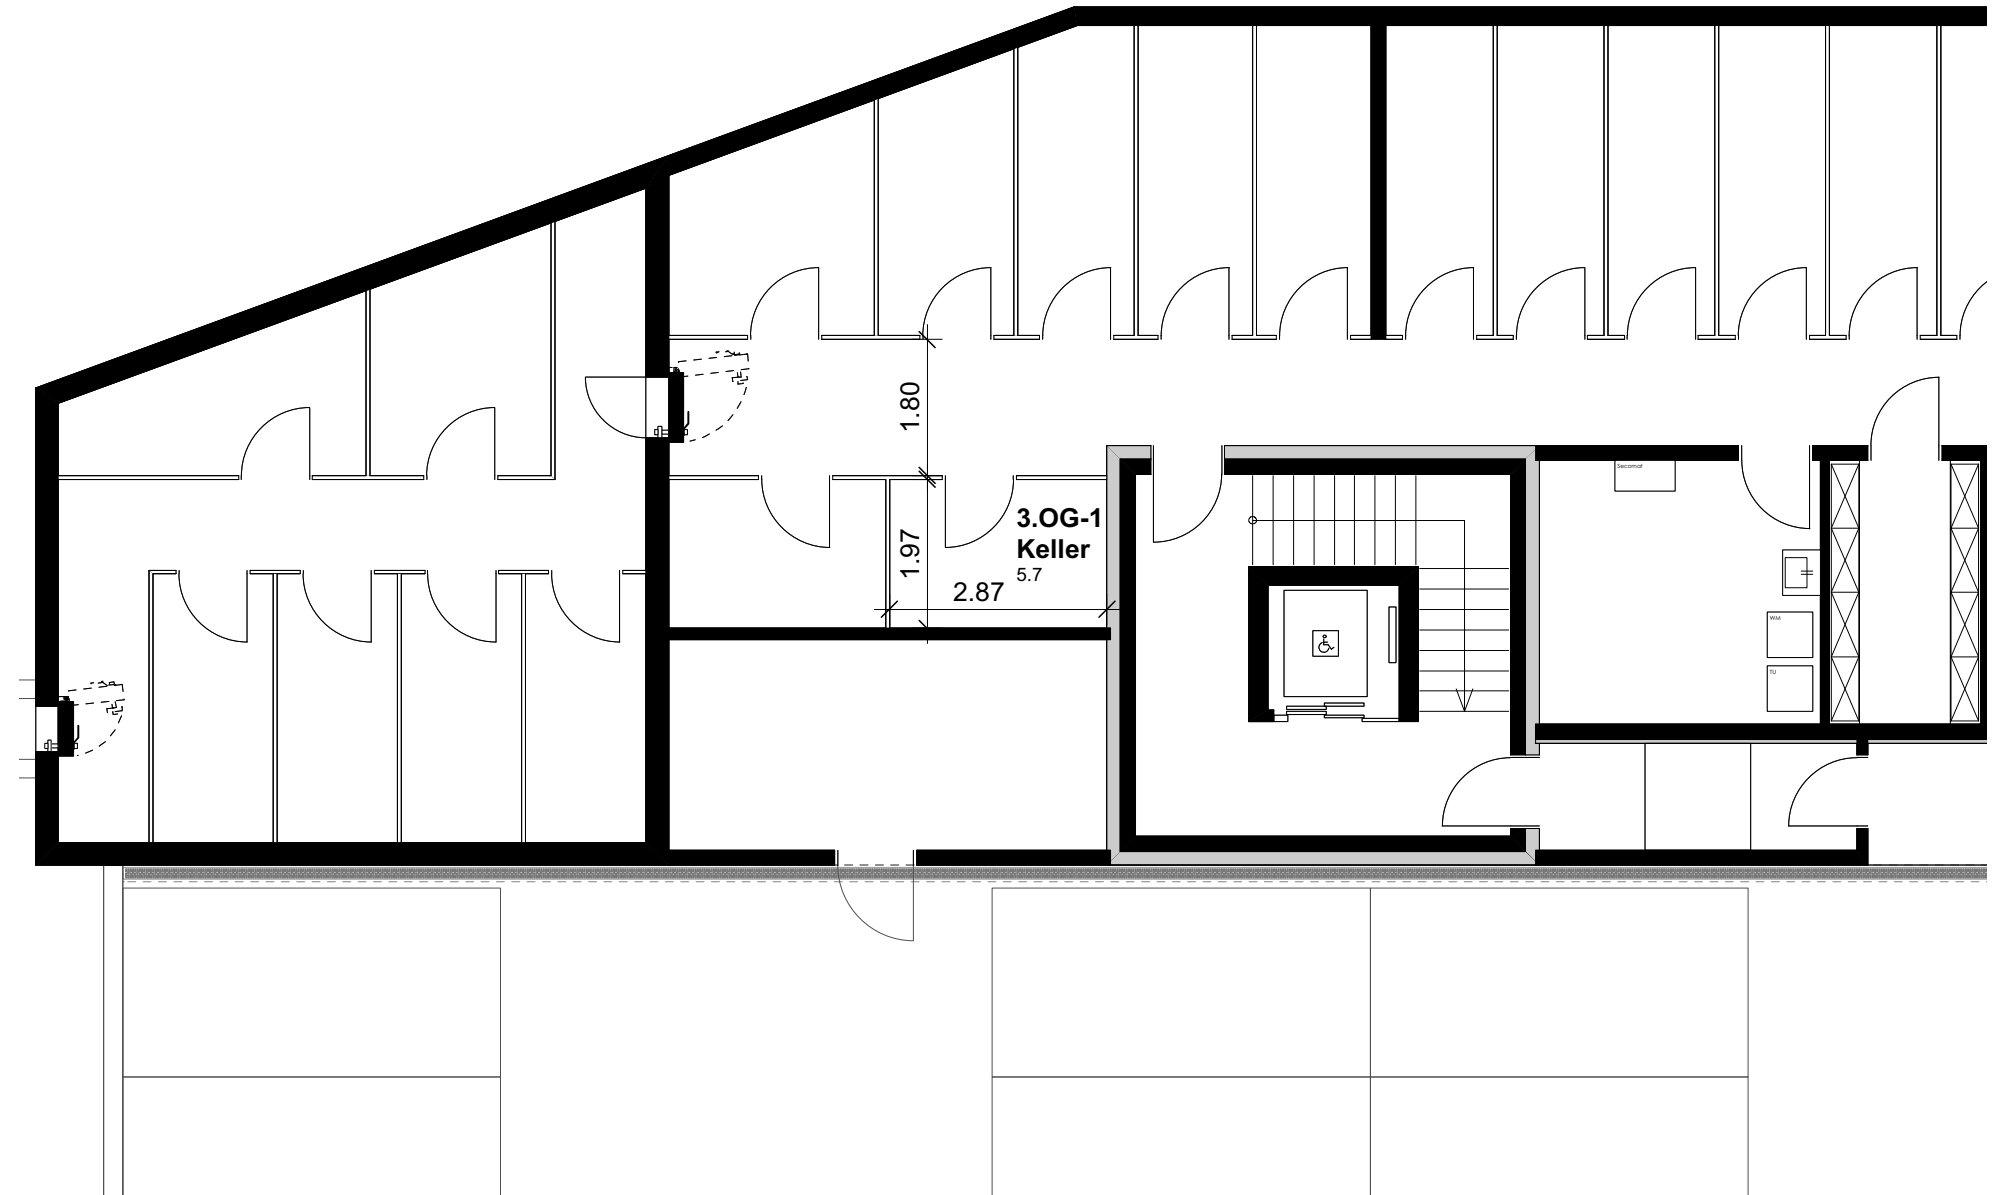

0 1 2 3 4 5m

Mst. 1:100 (1cm = 1m)