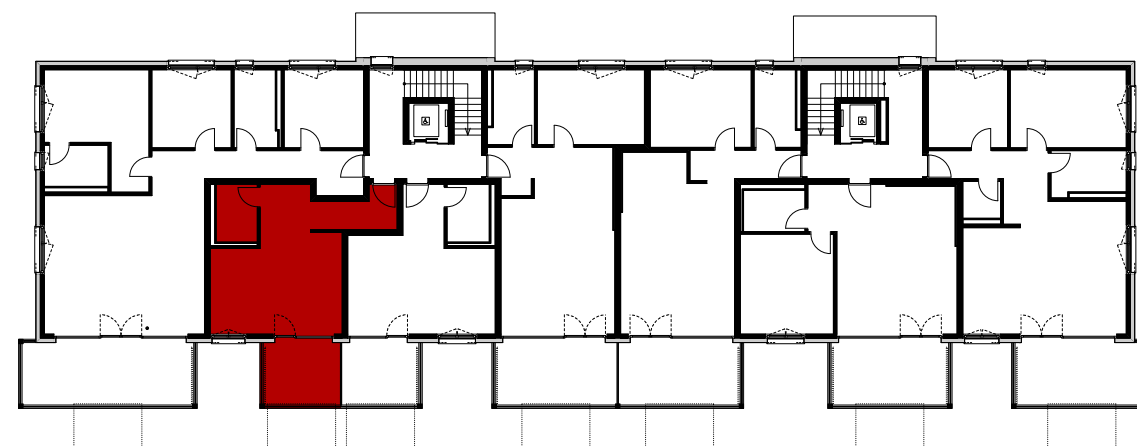

0 1 2 3 4 5m

Mst. 1:100 (1cm = 1m)