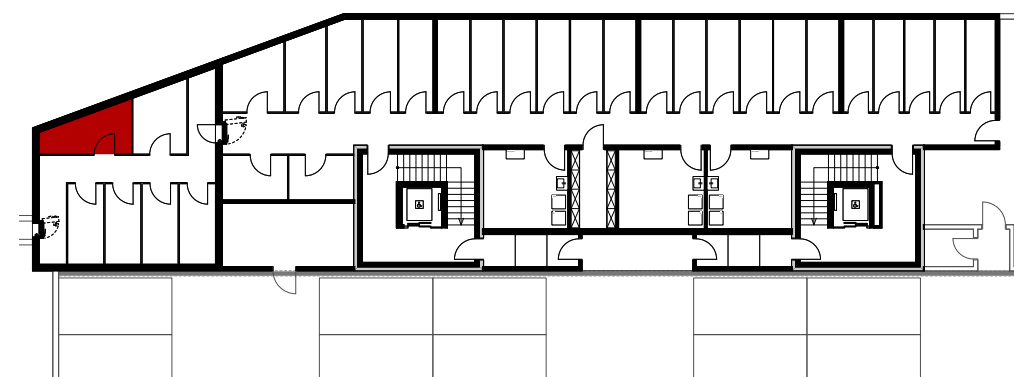

0 1 2 3 4 5m

Mst. 1:100 (1cm = 1m)