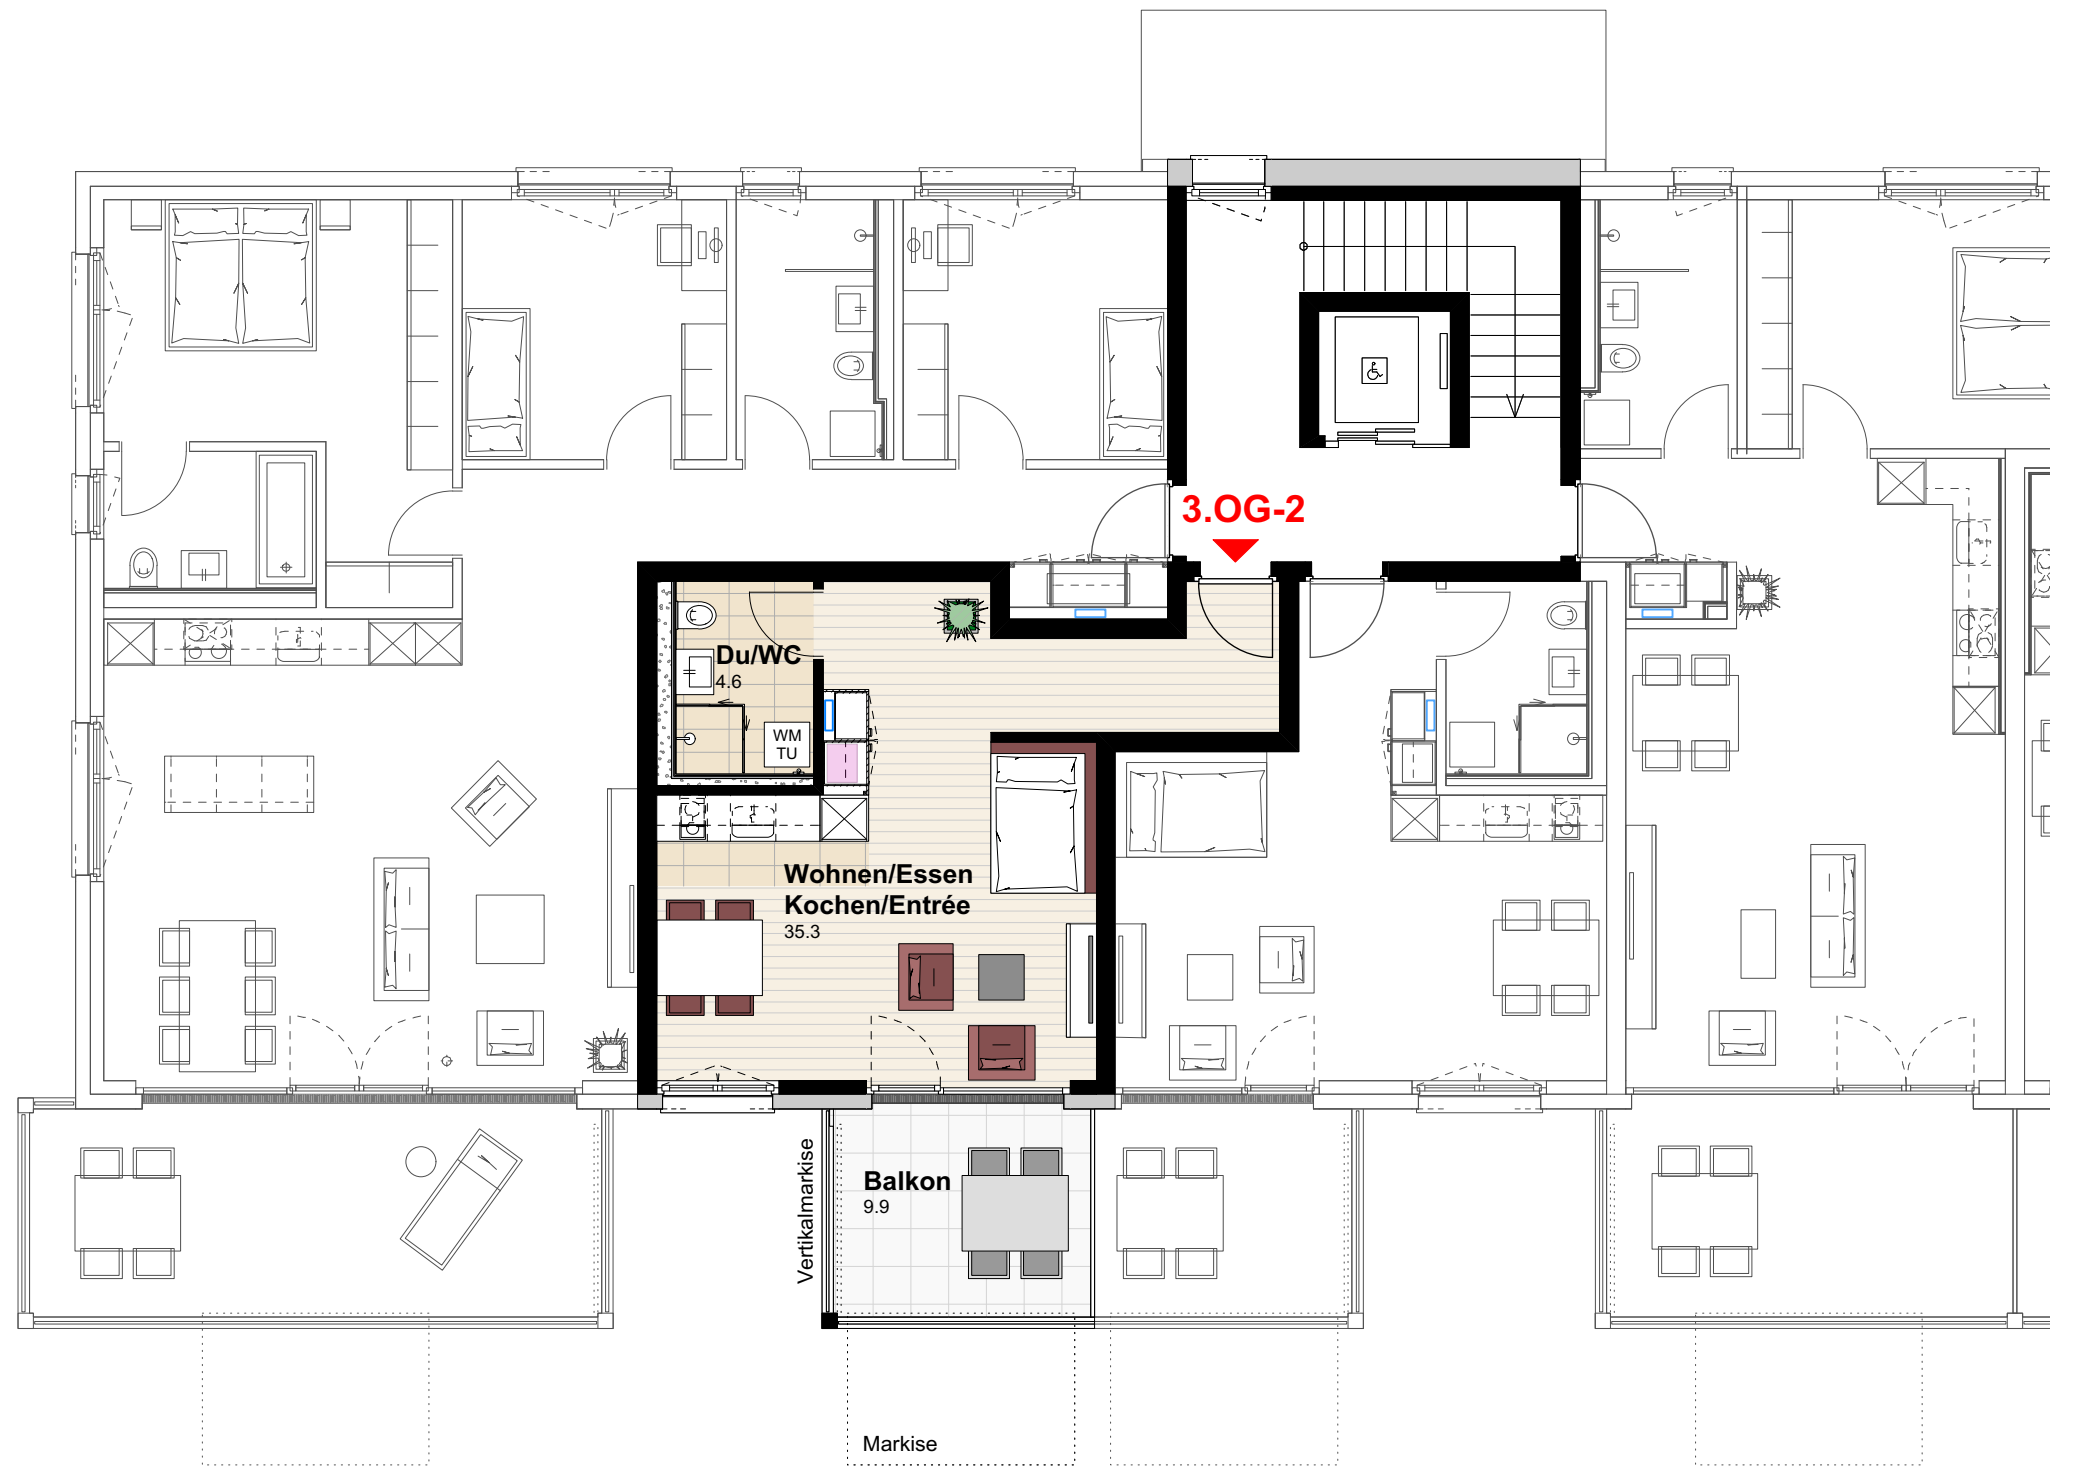

0 1 2 3 4 5m

Mst. 1:100 (1cm = 1m)