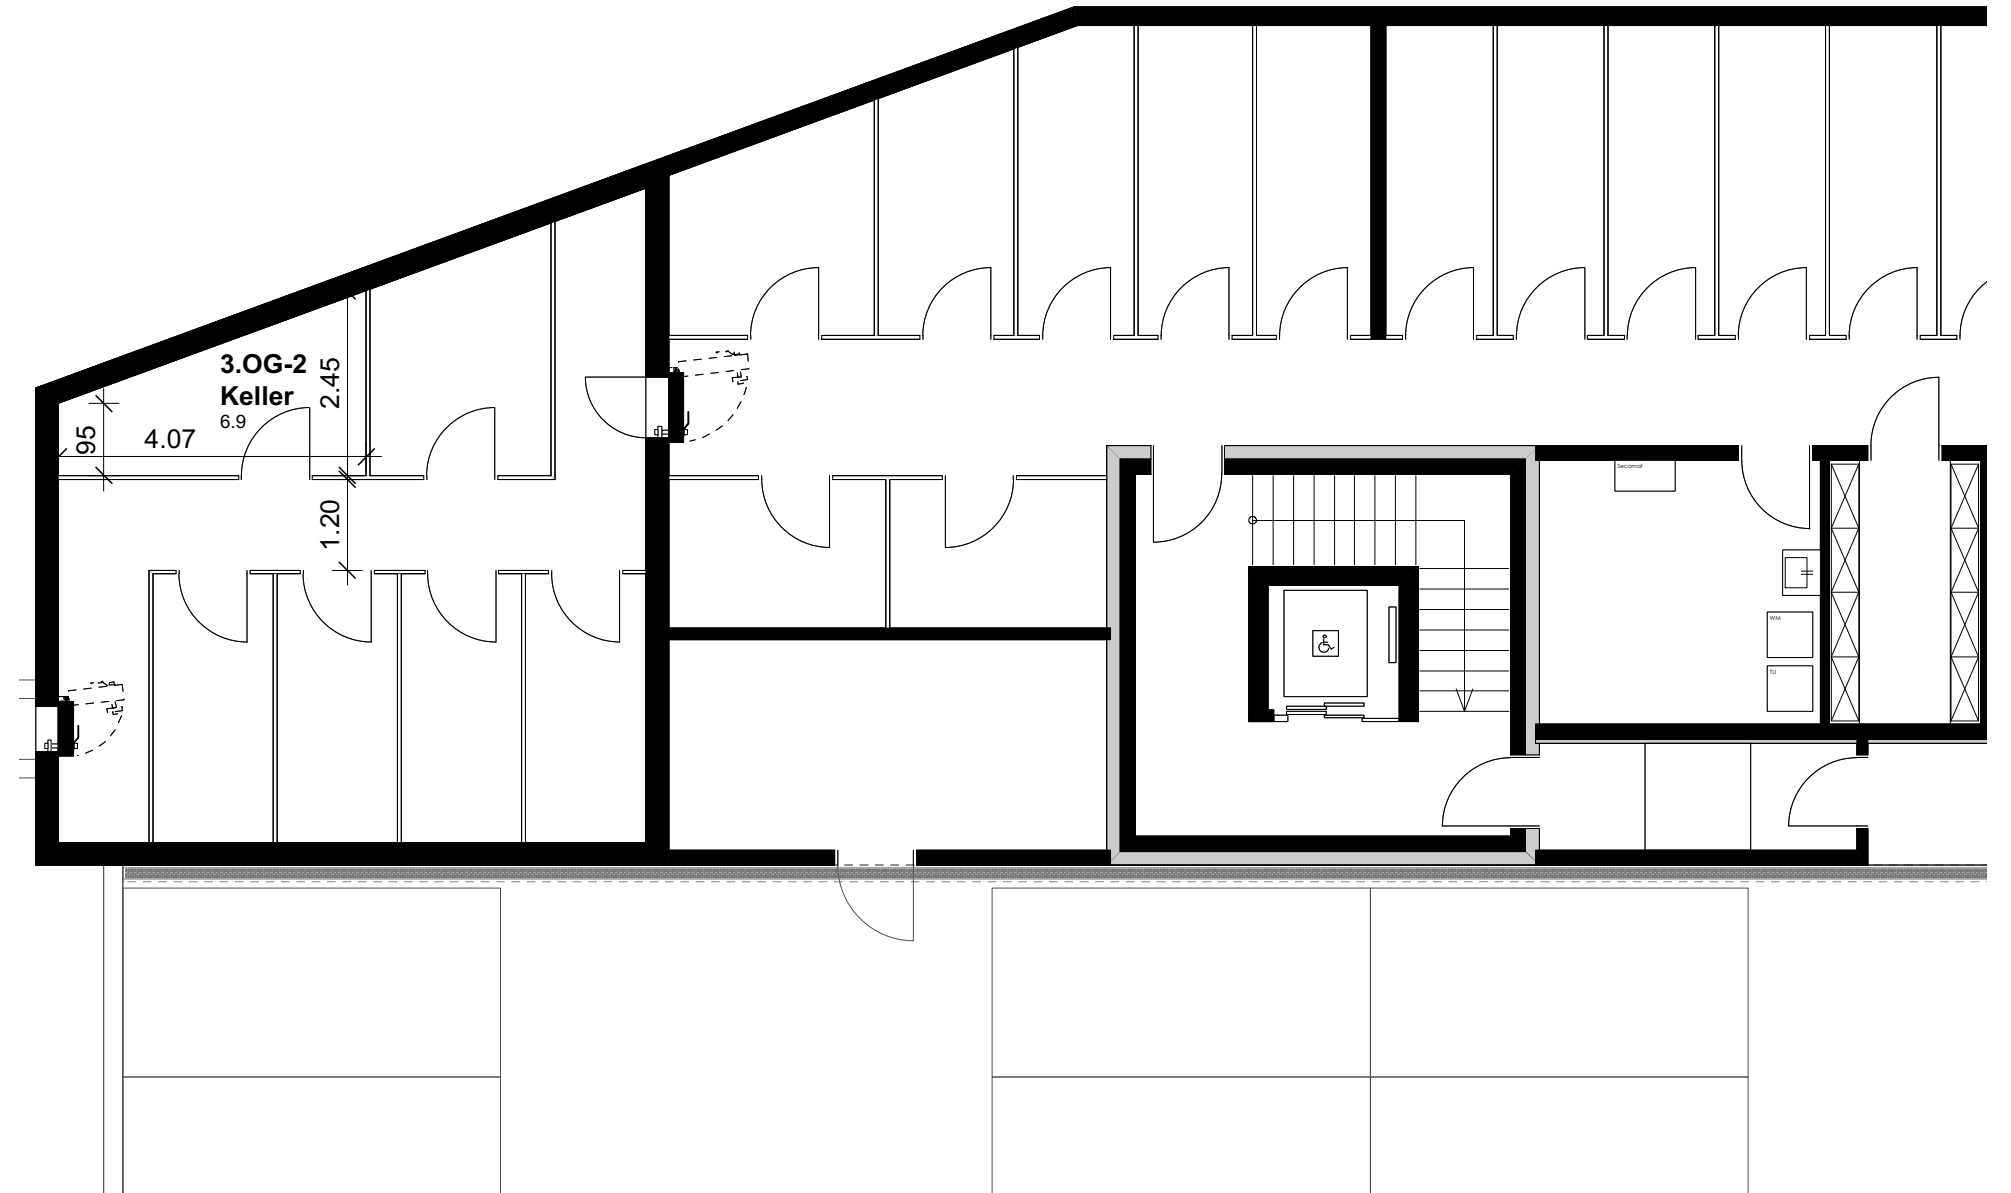

0 1 2 3 4 5m

Mst. 1:100 (1cm = 1m)