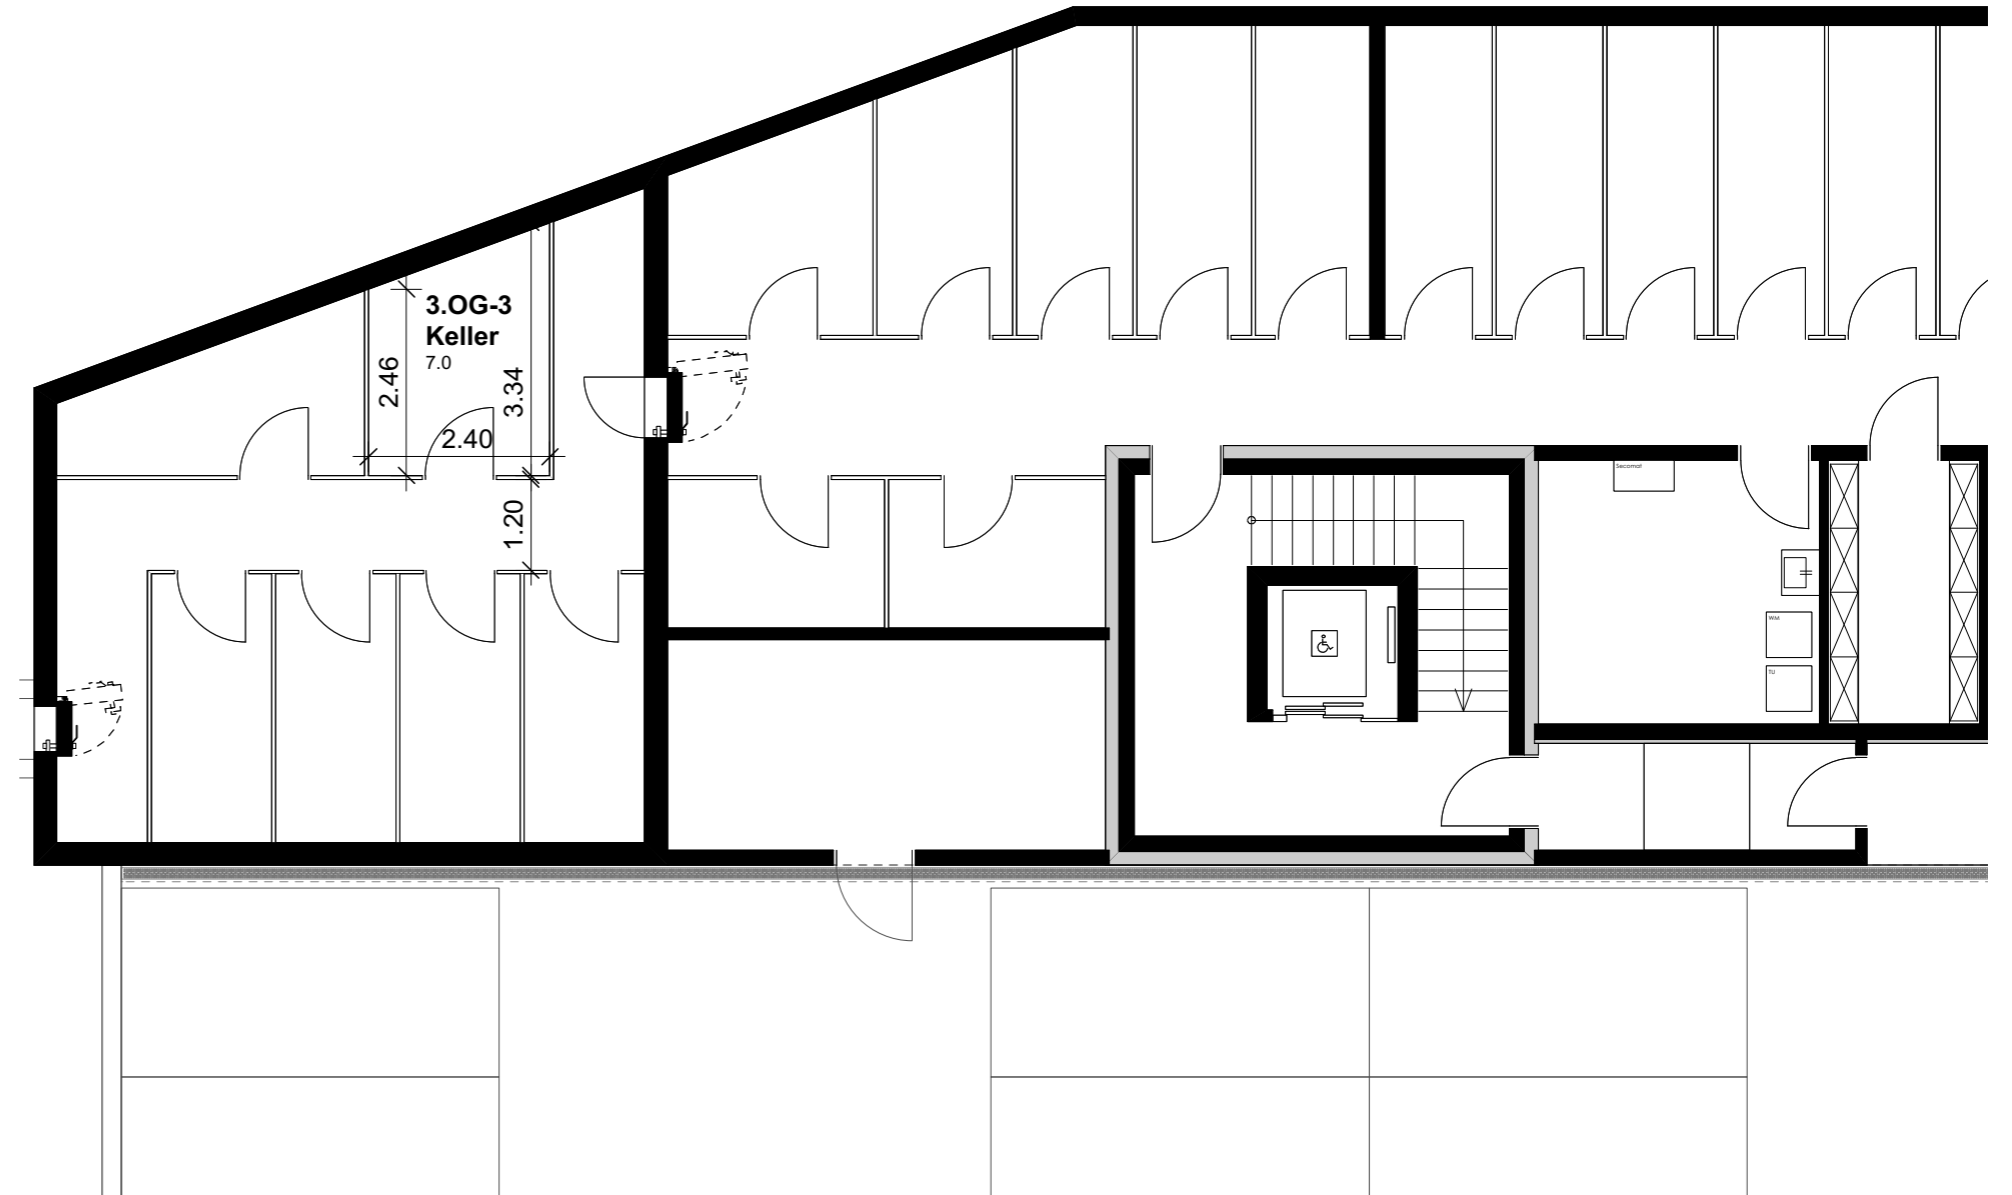

0 1 2 3 4 5m

Mst. 1:100 (1cm = 1m)