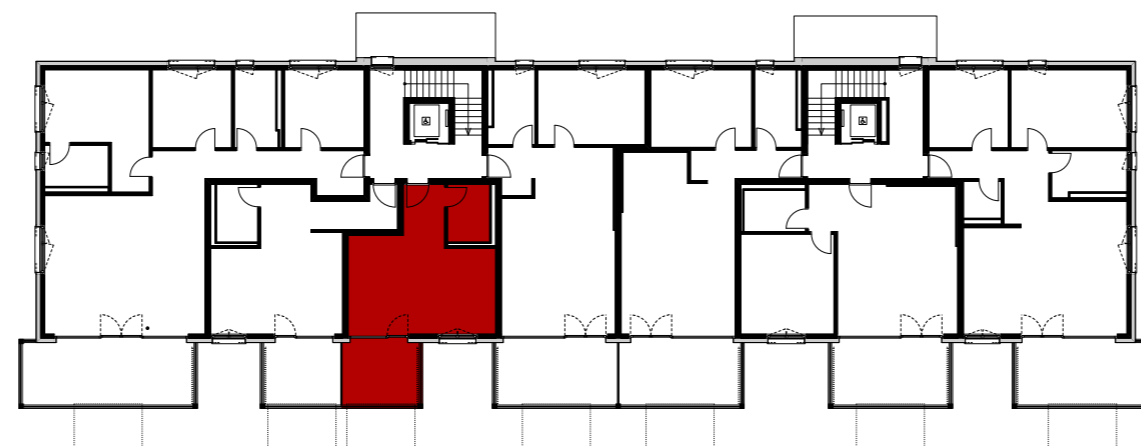

0 1 2 3 4 5m

Mst. 1:100 (1cm = 1m)