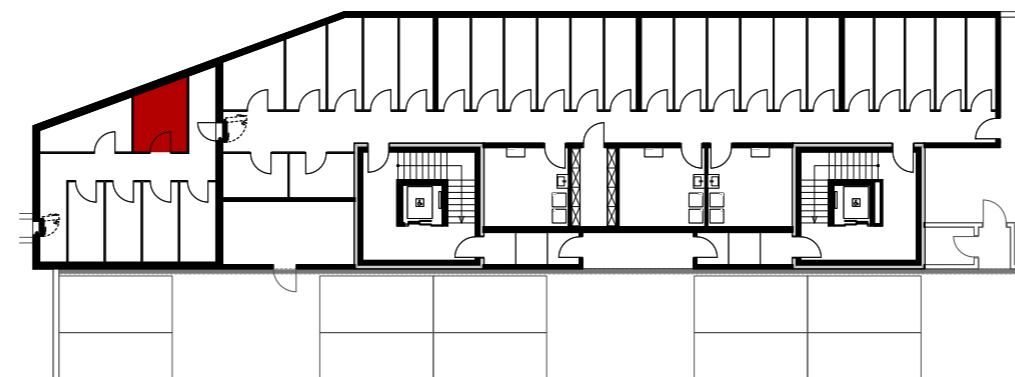

0 1 2 3 4 5m

Mst. 1:100 (1cm = 1m)