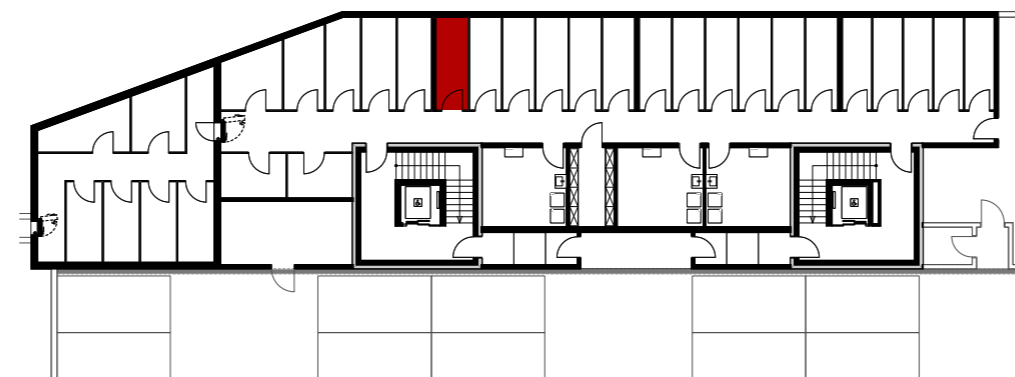

0 1 2 3 4 5m

Mst. 1:100 (1cm = 1m)