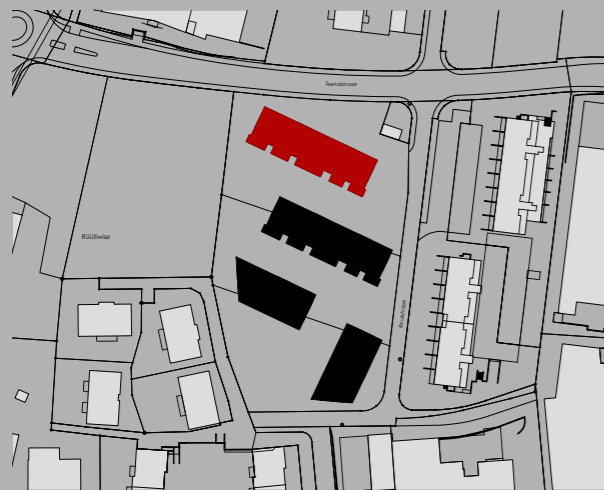

Reutipark

Wohnung 3.OG-4 Reutistrasse 11a

Anzahl Zimmer	2.5
Wohnfläche (brutto)	66.20 m ²
Wohnfläche (netto)	64.10 m ²
Aussenbereich	15.70 m ²
Keller	5.80 m ²

THOMA[®]
IMMOBILIEN TREUHAND

Erstvermietung

THOMA Immobilien Treuhand AG
Bahnhofstrasse 13A
8580 Amriswil
Tel. 071 414 50 60
infotg@thoma-immo.ch
www.thoma-immo.ch

06. Juni 2019

0 1 2 3 4 5m

Mst. 1:100 (1cm = 1m)

Reutipark

Wohnung 3.OG-4 Reutistrasse 11a

Anzahl Zimmer	2.5
Wohnfläche (brutto)	66.20 m ²
Wohnfläche (netto)	64.10 m ²
Aussenbereich	15.70 m ²
Keller	5.80 m ²