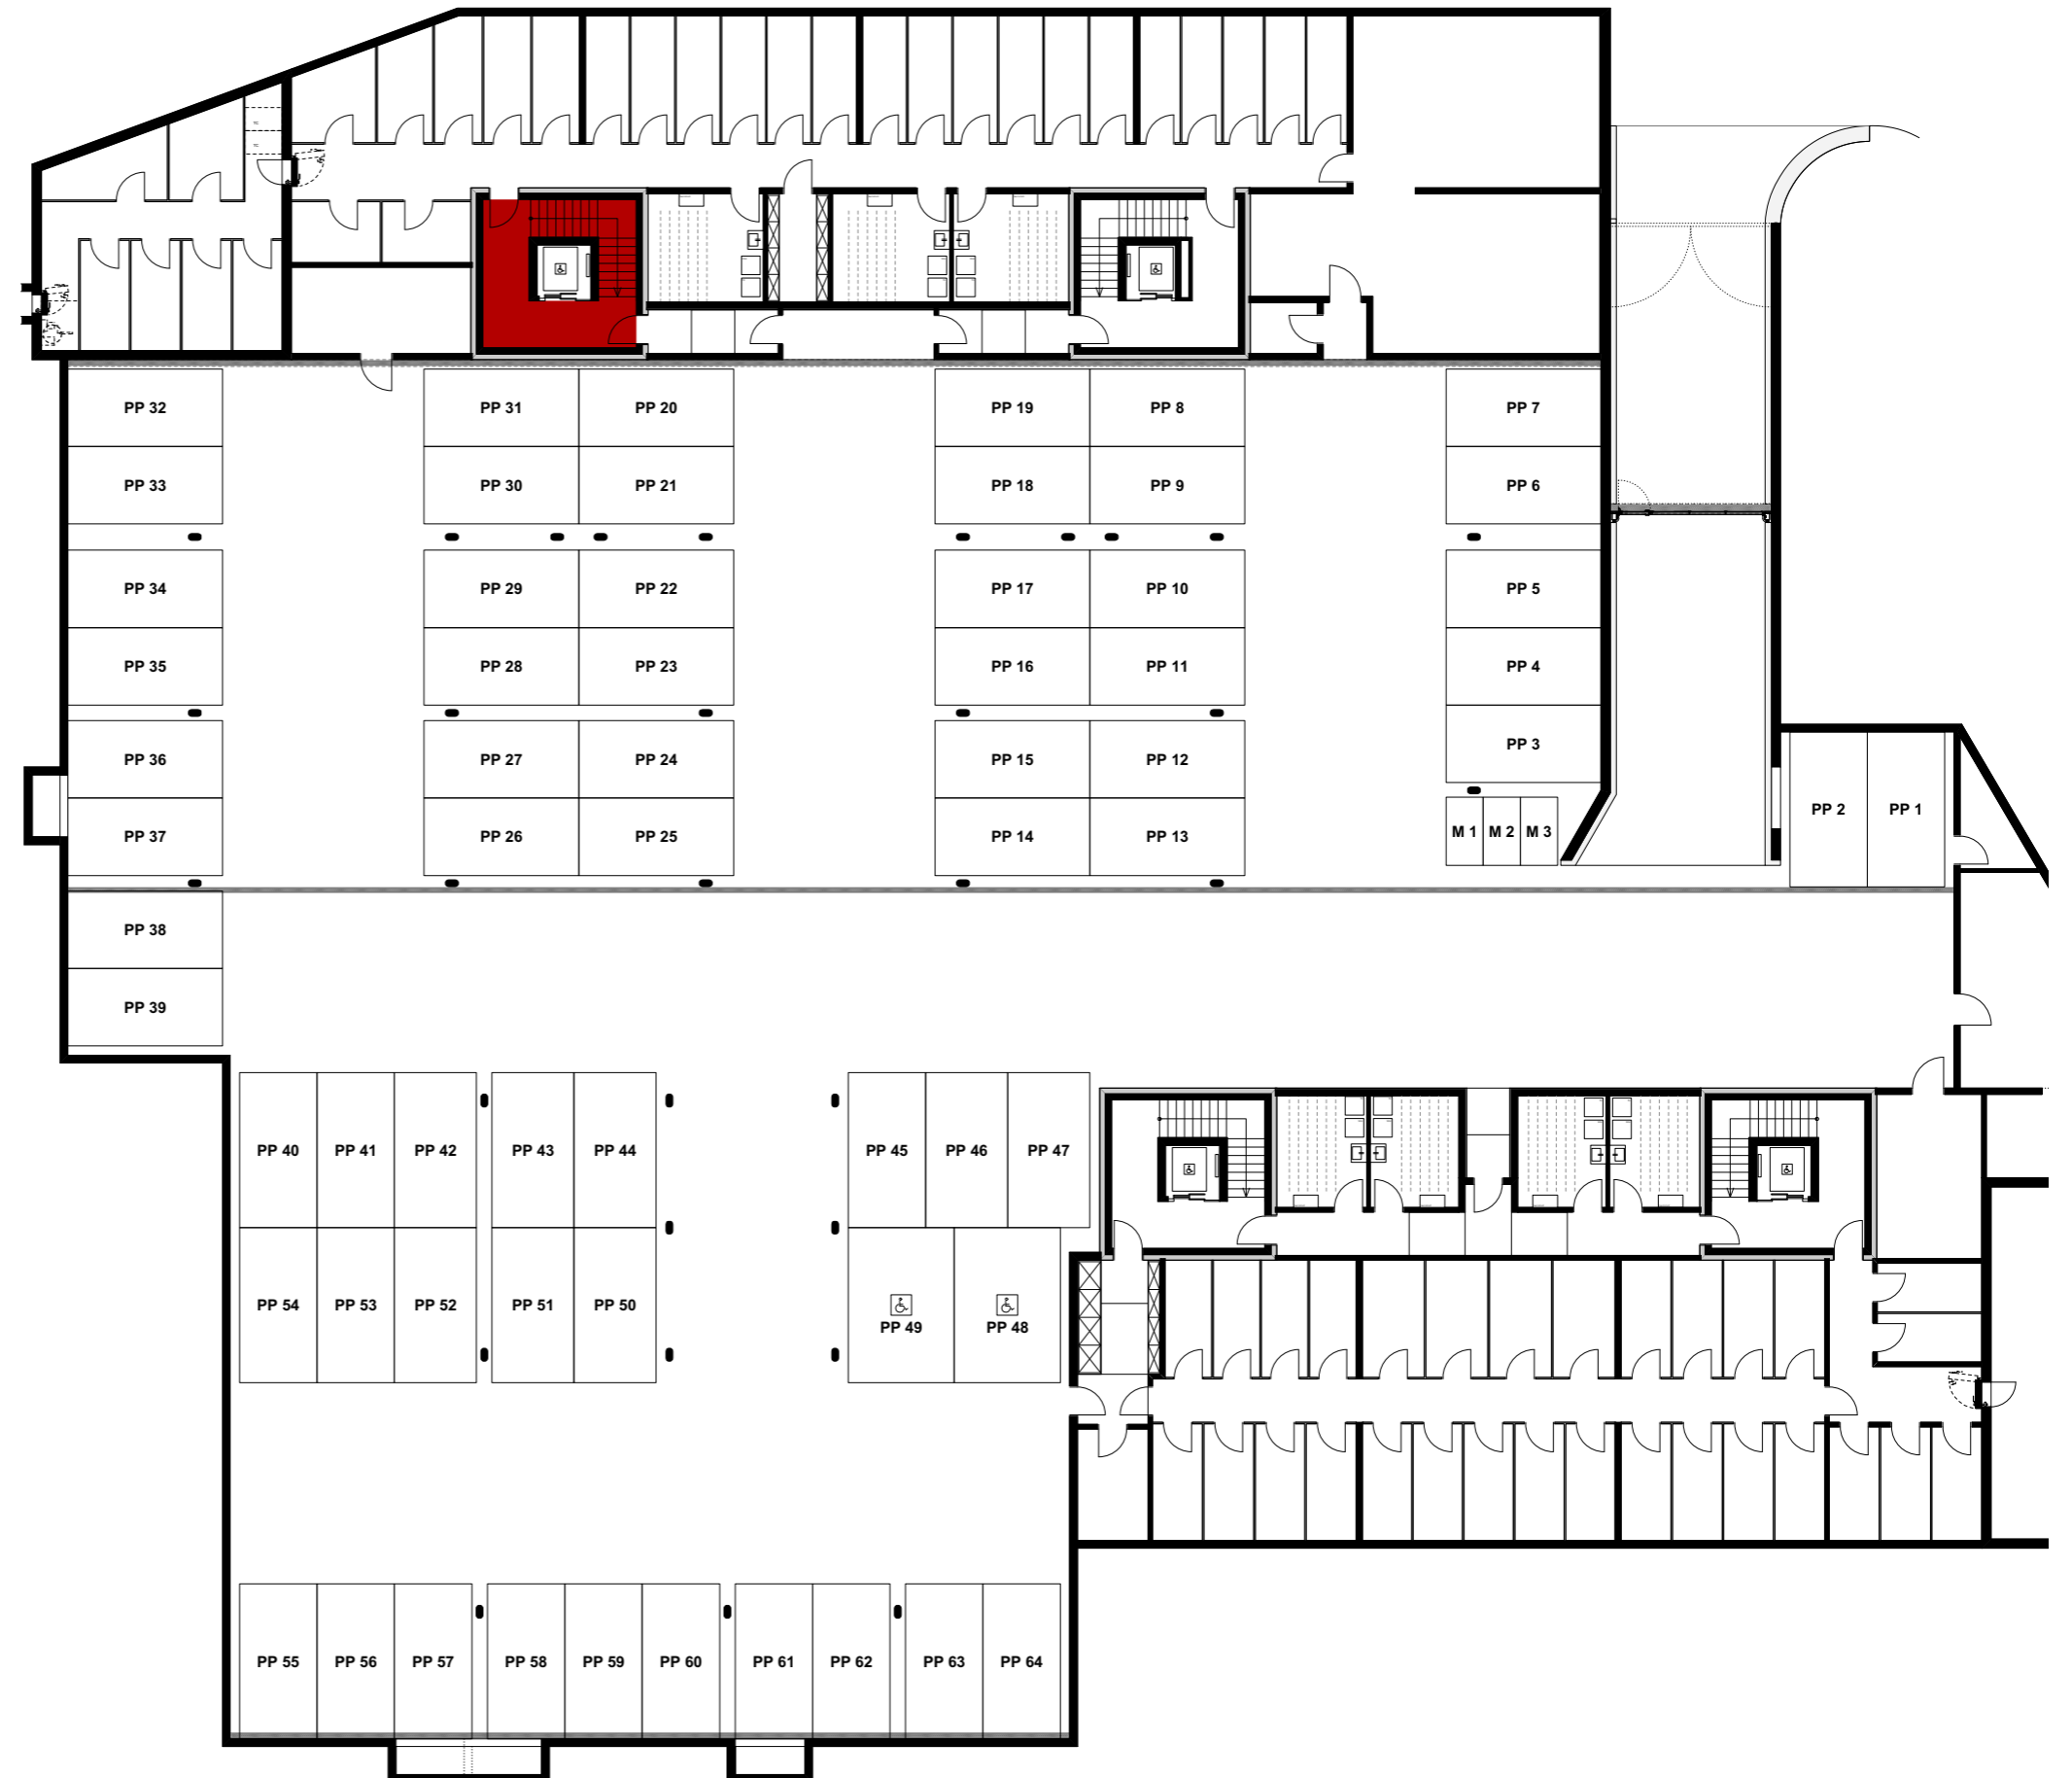

0 1 2 3 4 5m
Massstab unbestimmt