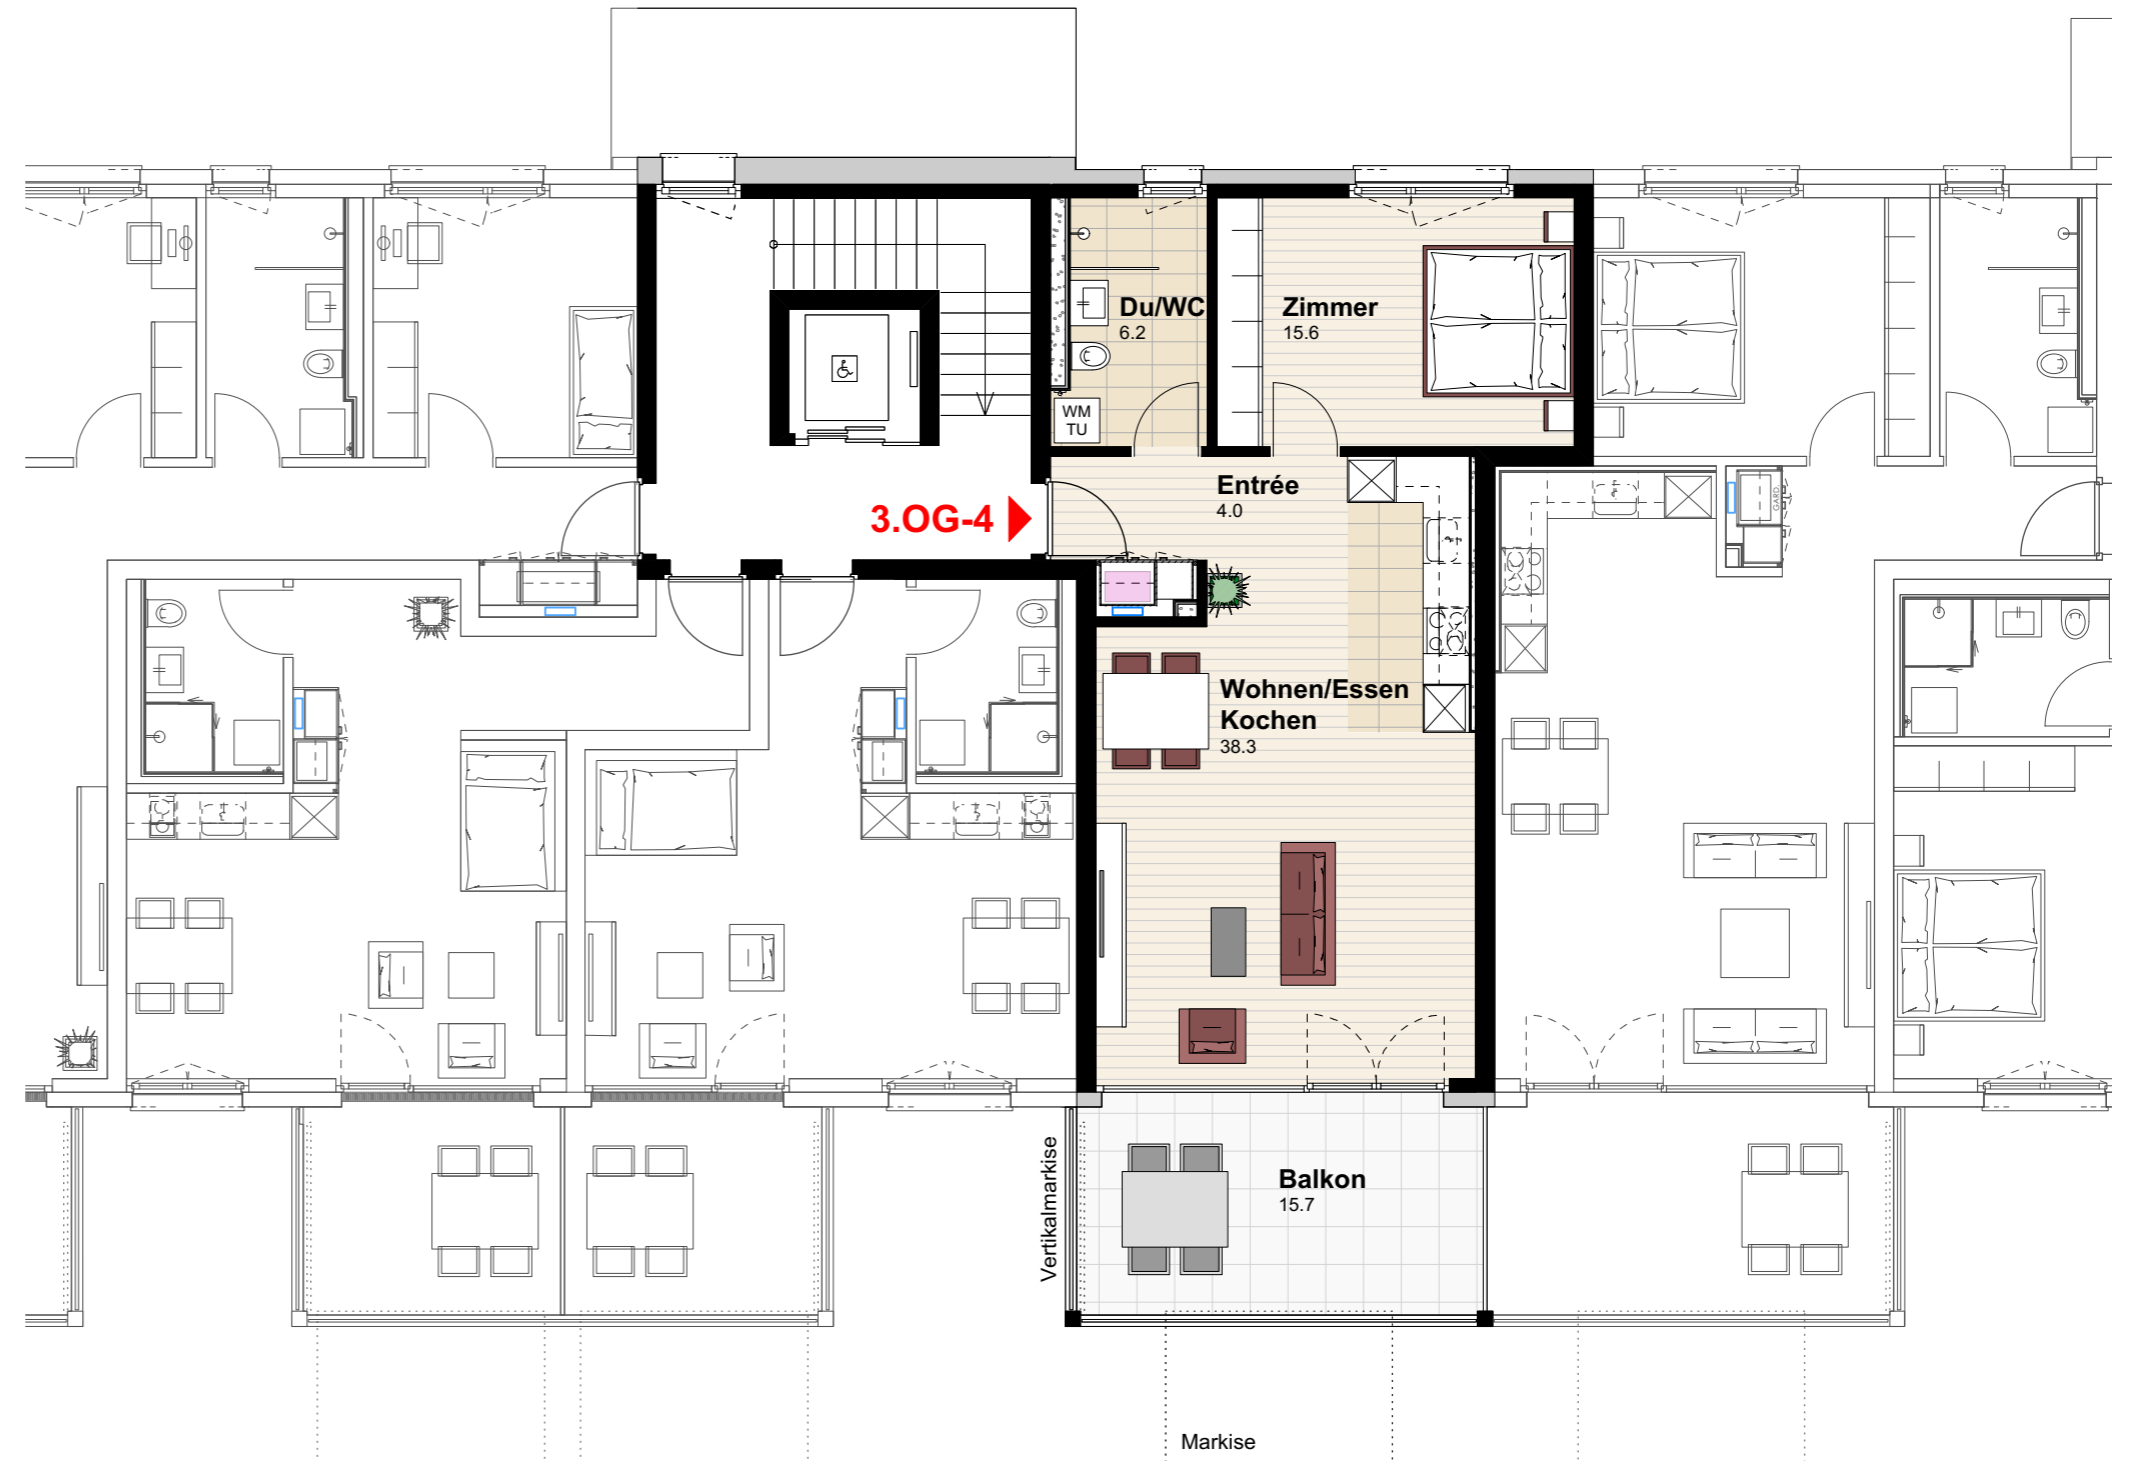

Reutipark

Wohnung 3.OG-4 Reutistrasse 11a

Anzahl Zimmer	2.5
Wohnfläche (brutto)	66.20 m ²
Wohnfläche (netto)	64.10 m ²
Aussenbereich	15.70 m ²
Keller	5.80 m ²

THOMA[®]
IMMOBILIEN TREUHAND

Erstvermietung

THOMA Immobilien Treuhand AG
Bahnhofstrasse 13A
8580 Amriswil
Tel. 071 414 50 60
infotg@thoma-immo.ch
www.thoma-immo.ch

06. Juni 2019

0 1 2 3 4 5m

Mst. 1:100 (1cm = 1m)

Reutipark

Wohnung 3.OG-4 Reutistrasse 11a

Anzahl Zimmer	2.5
Wohnfläche (brutto)	66.20 m ²
Wohnfläche (netto)	64.10 m ²
Aussenbereich	15.70 m ²
Keller	5.80 m ²