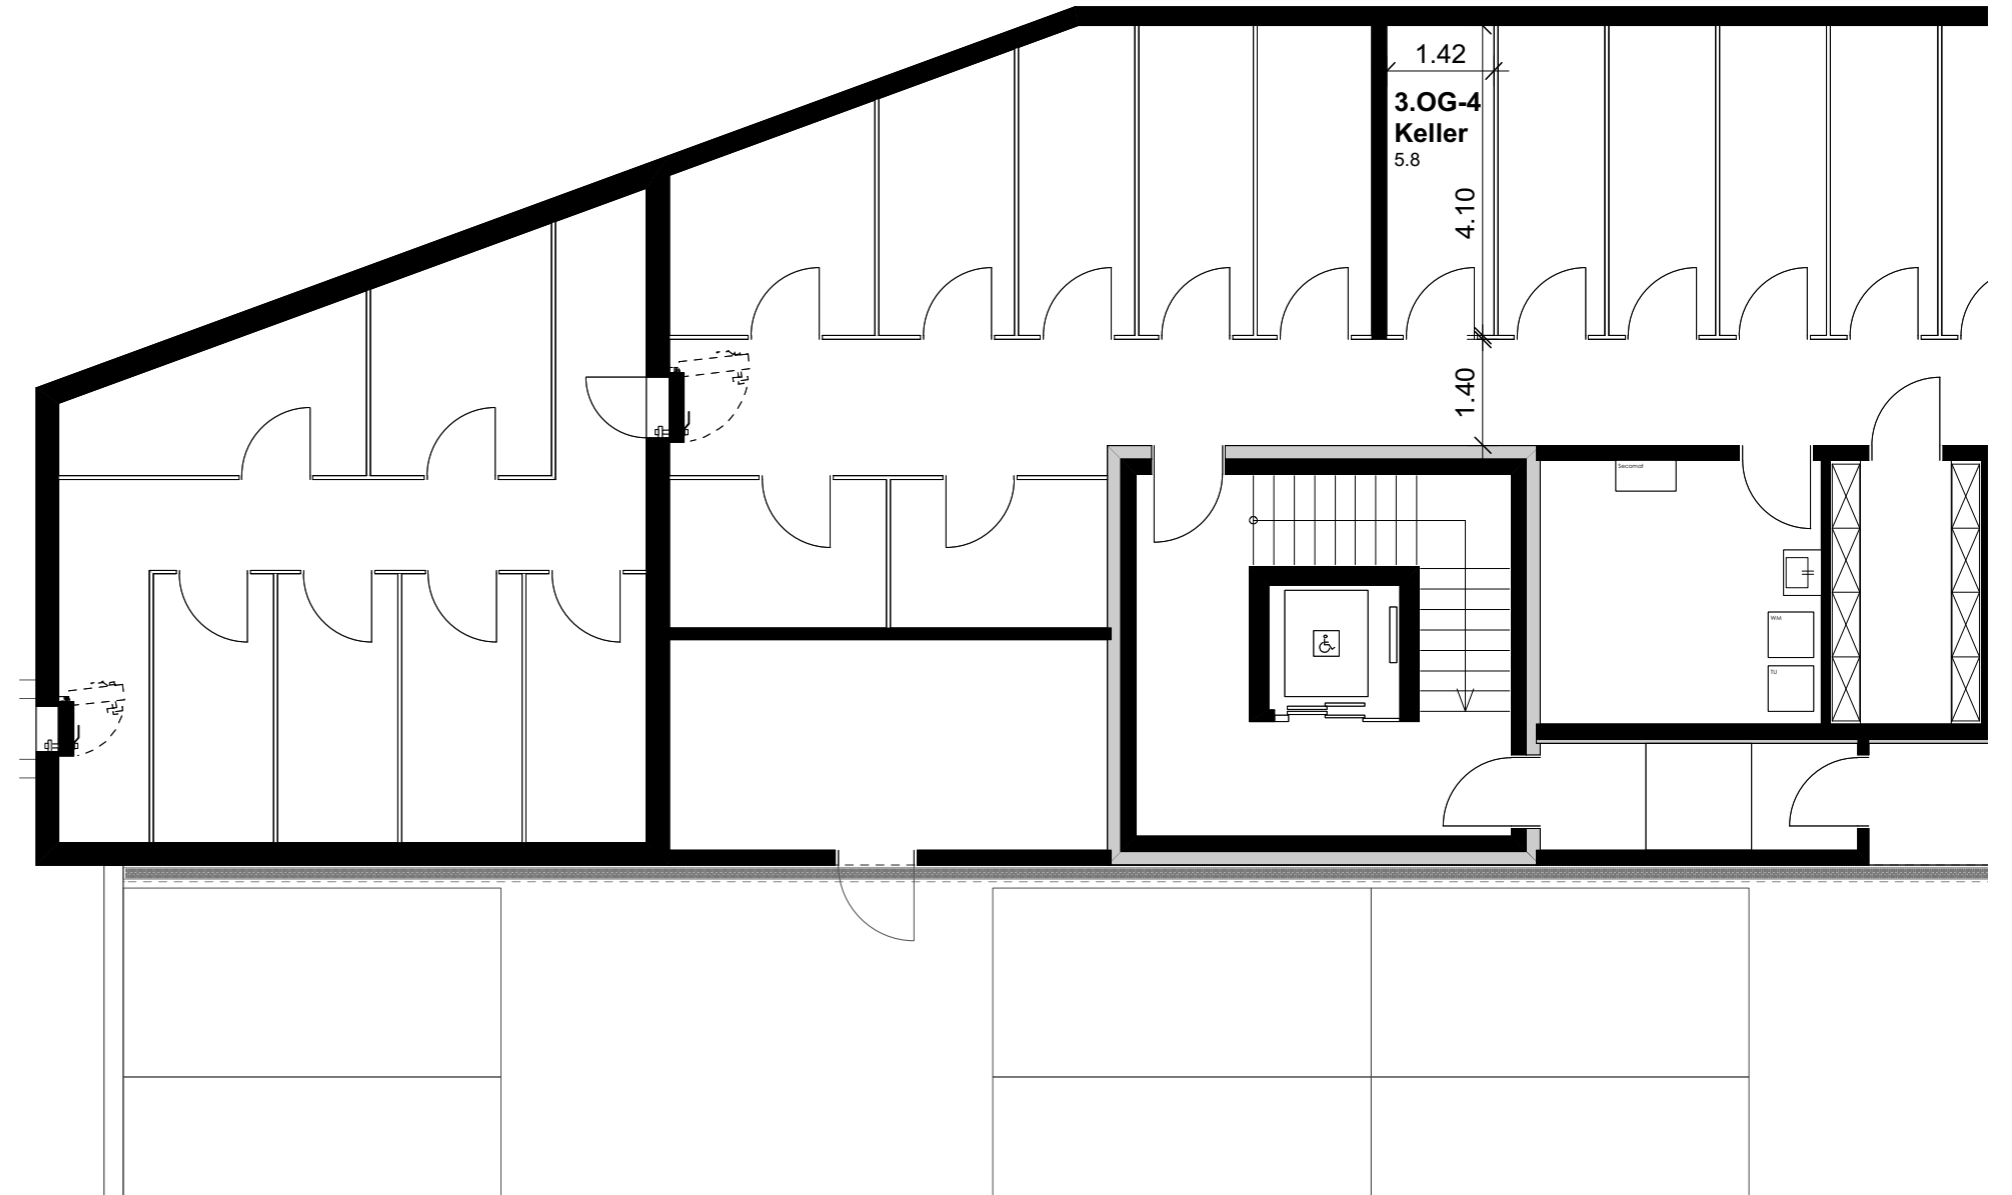

0 1 2 3 4 5m

Mst. 1:100 (1cm = 1m)