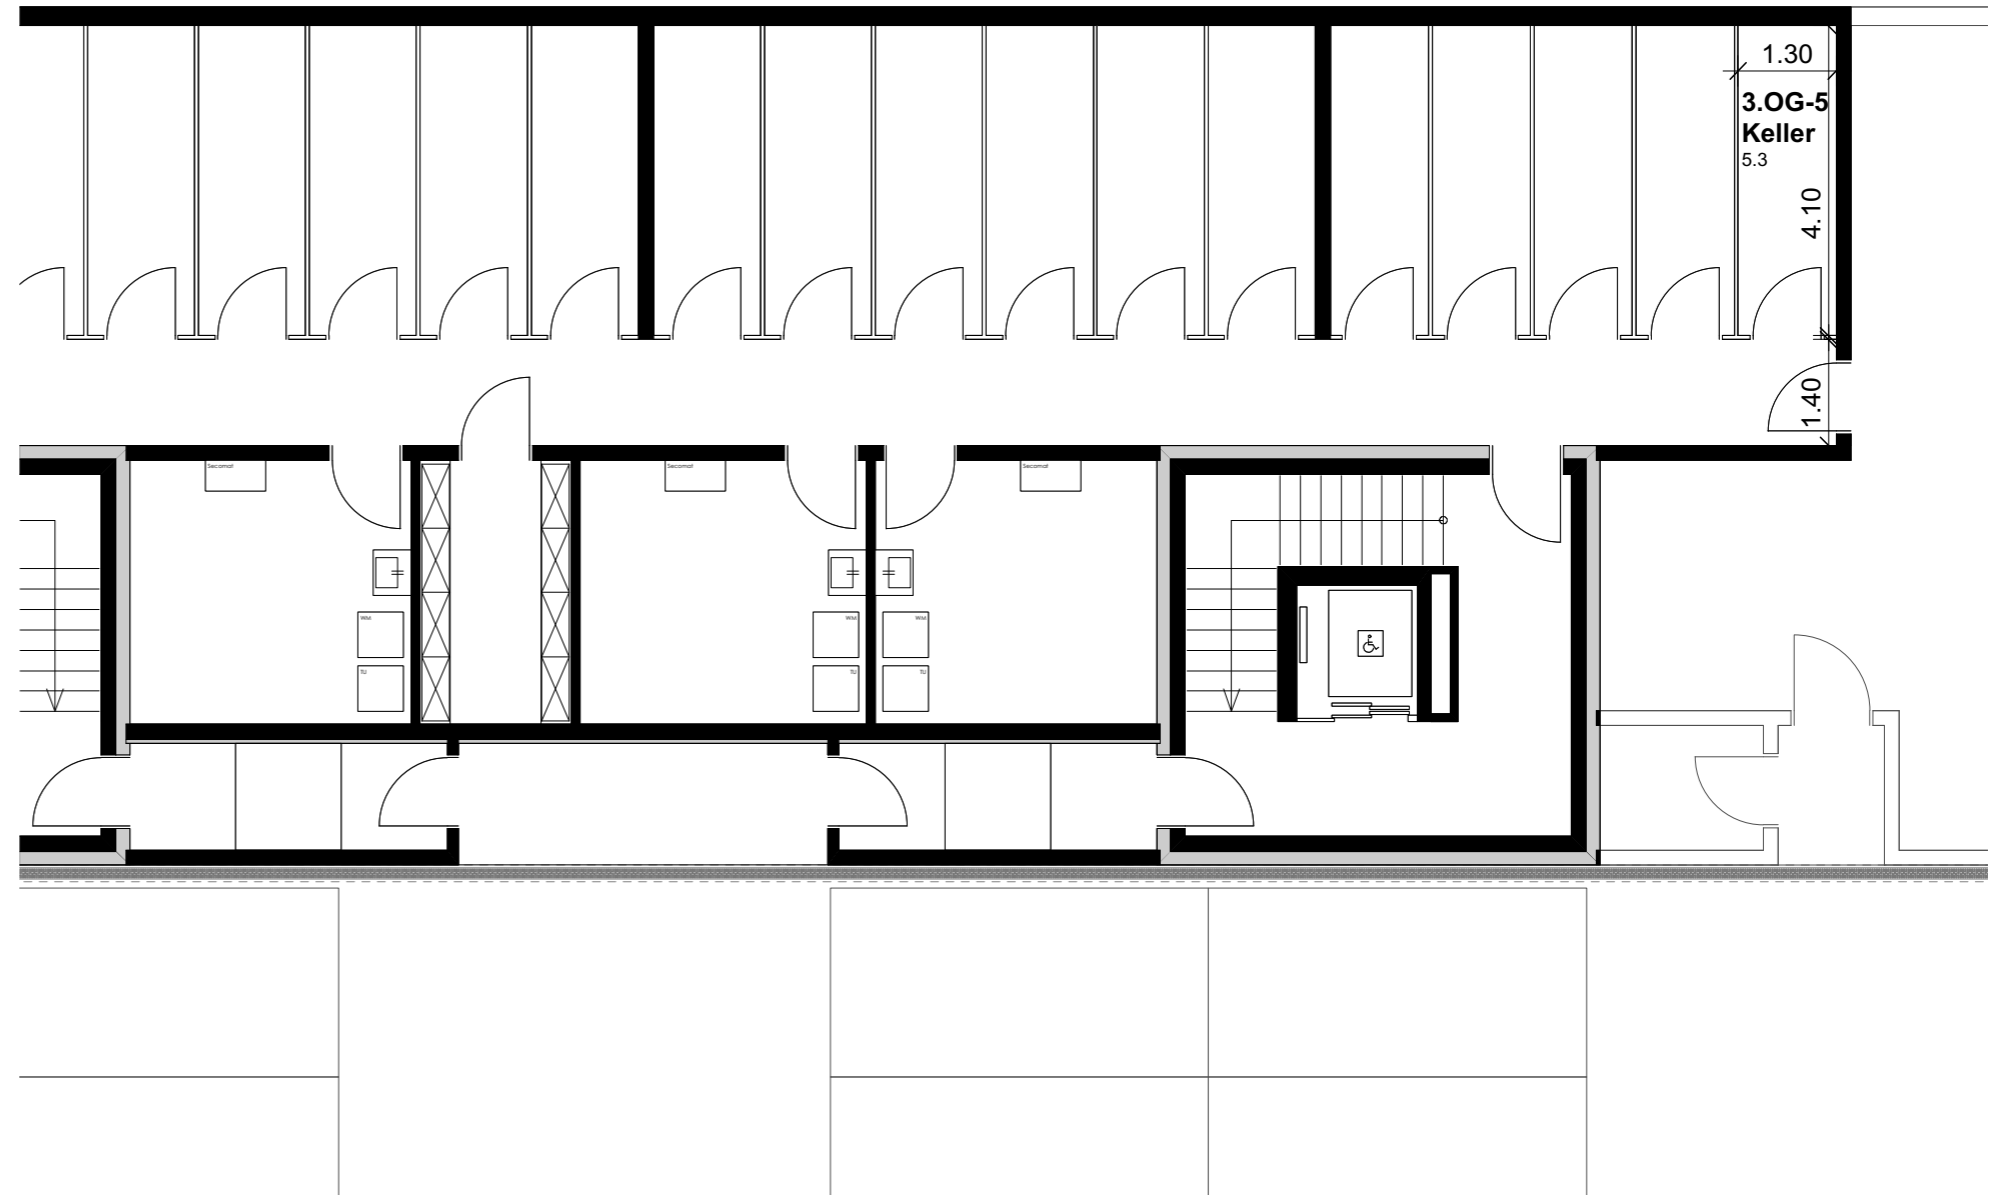

0 1 2 3 4 5m

Mst. 1:100 (1cm = 1m)