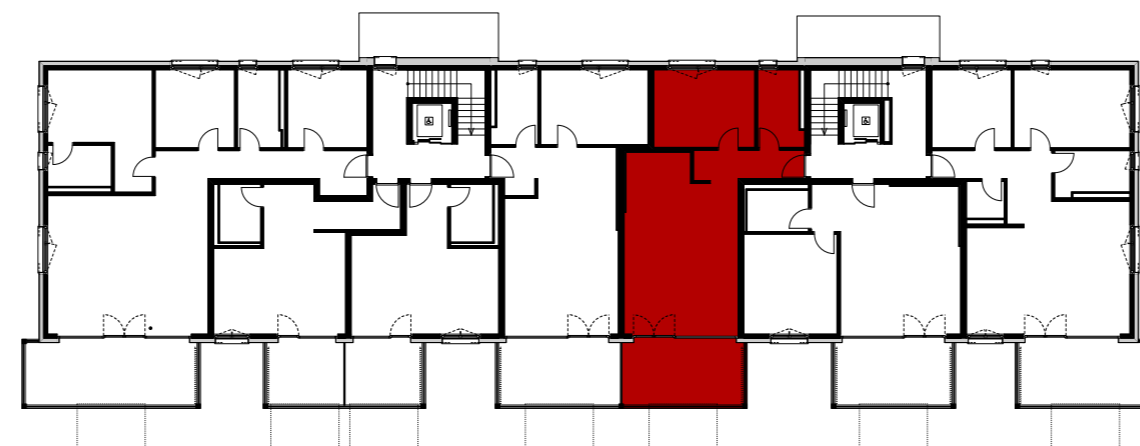

0 1 2 3 4 5m

Mst. 1:100 (1cm = 1m)