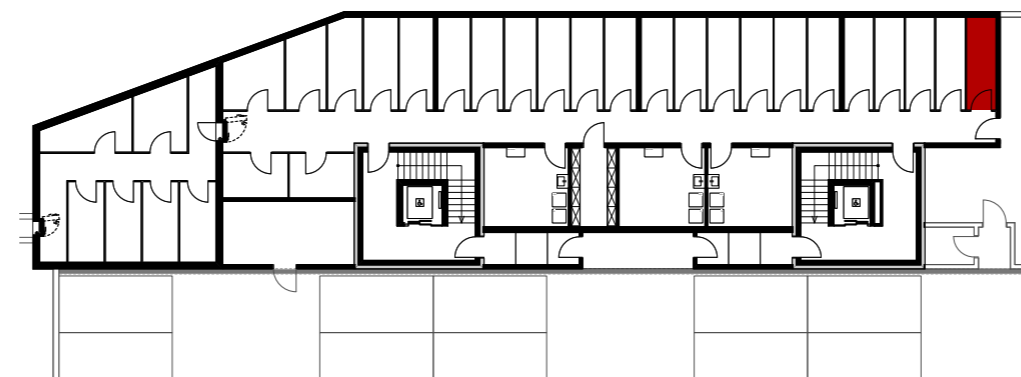

0 1 2 3 4 5m

Mst. 1:100 (1cm = 1m)