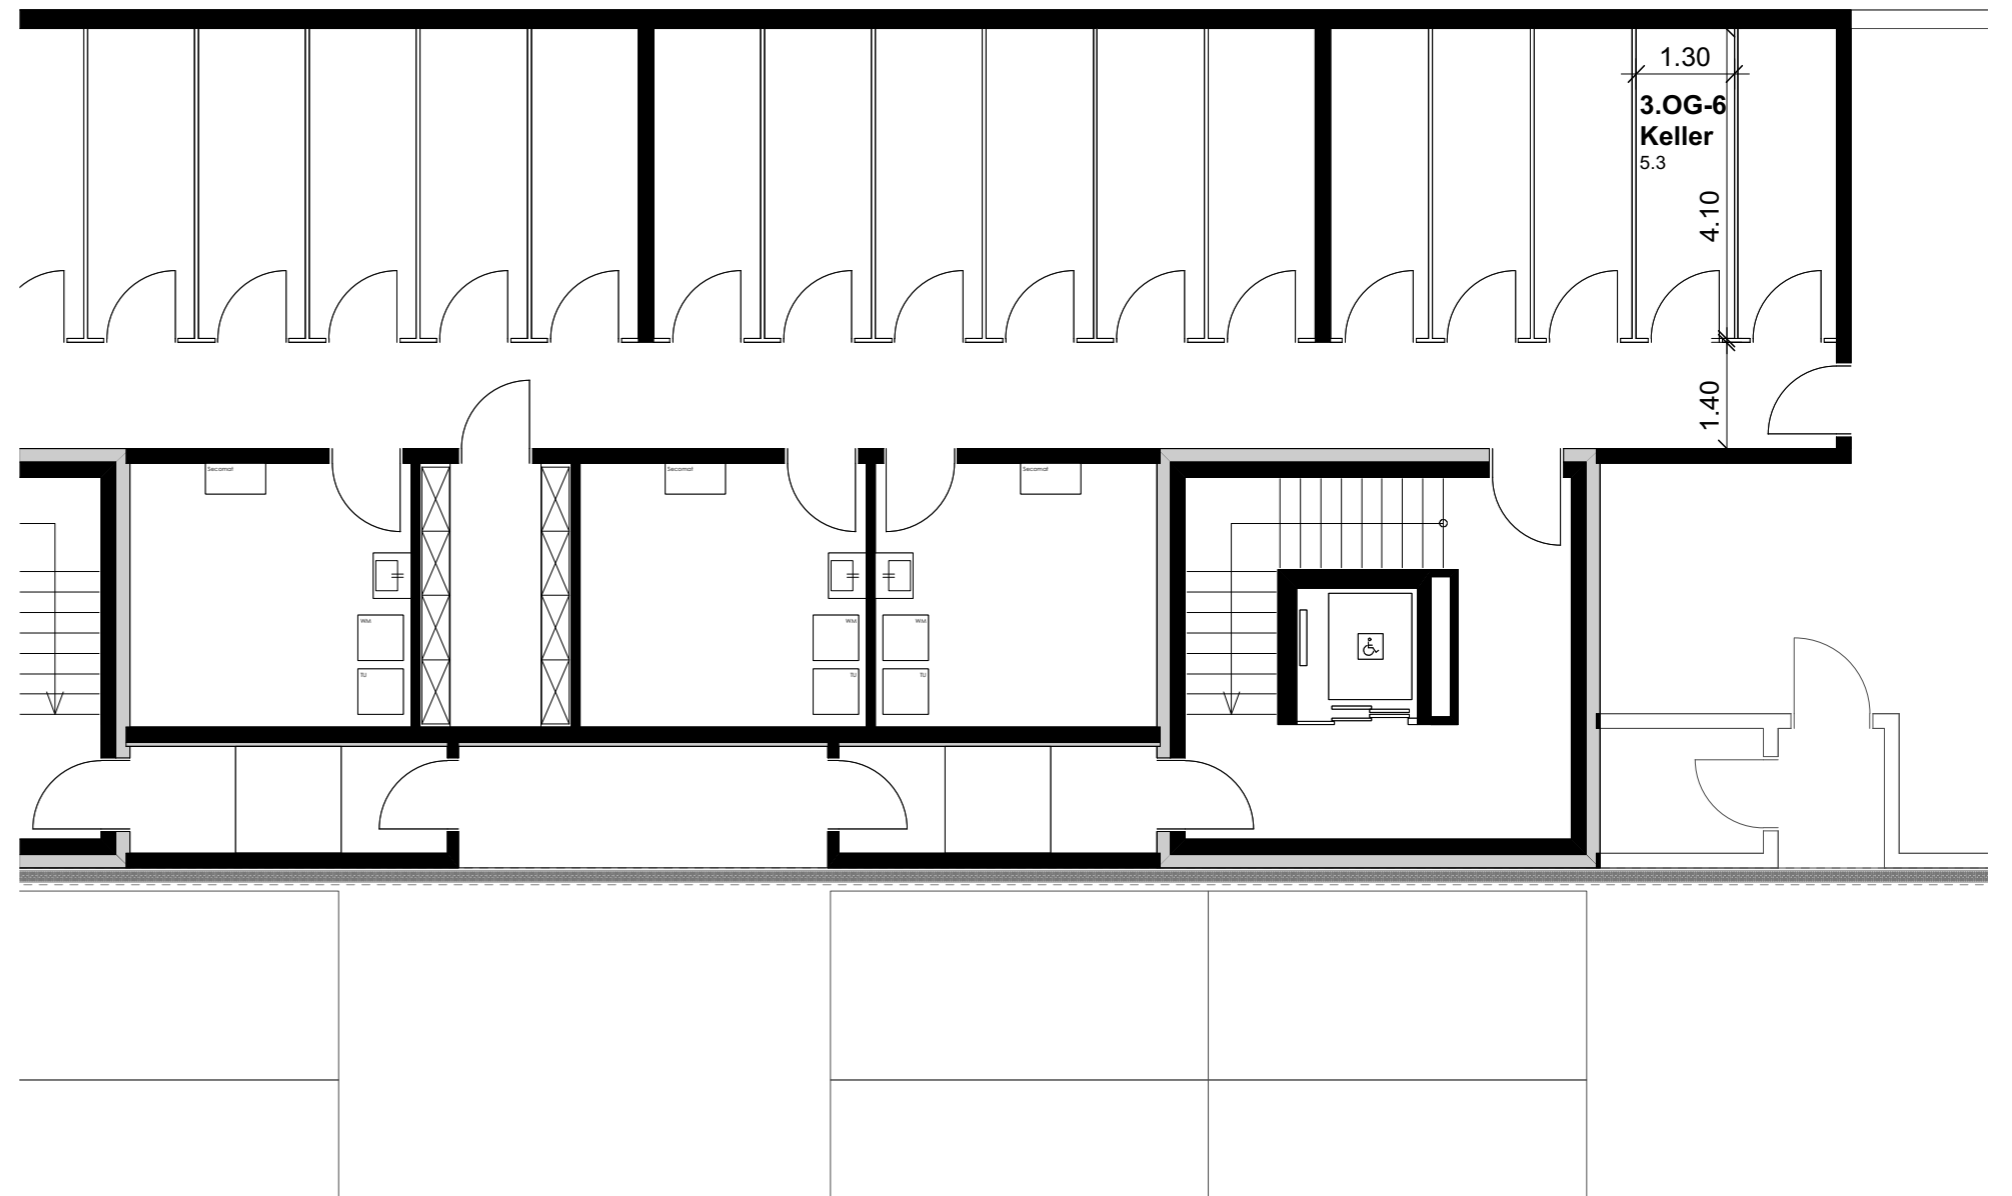

0 1 2 3 4 5m

Mst. 1:100 (1cm = 1m)