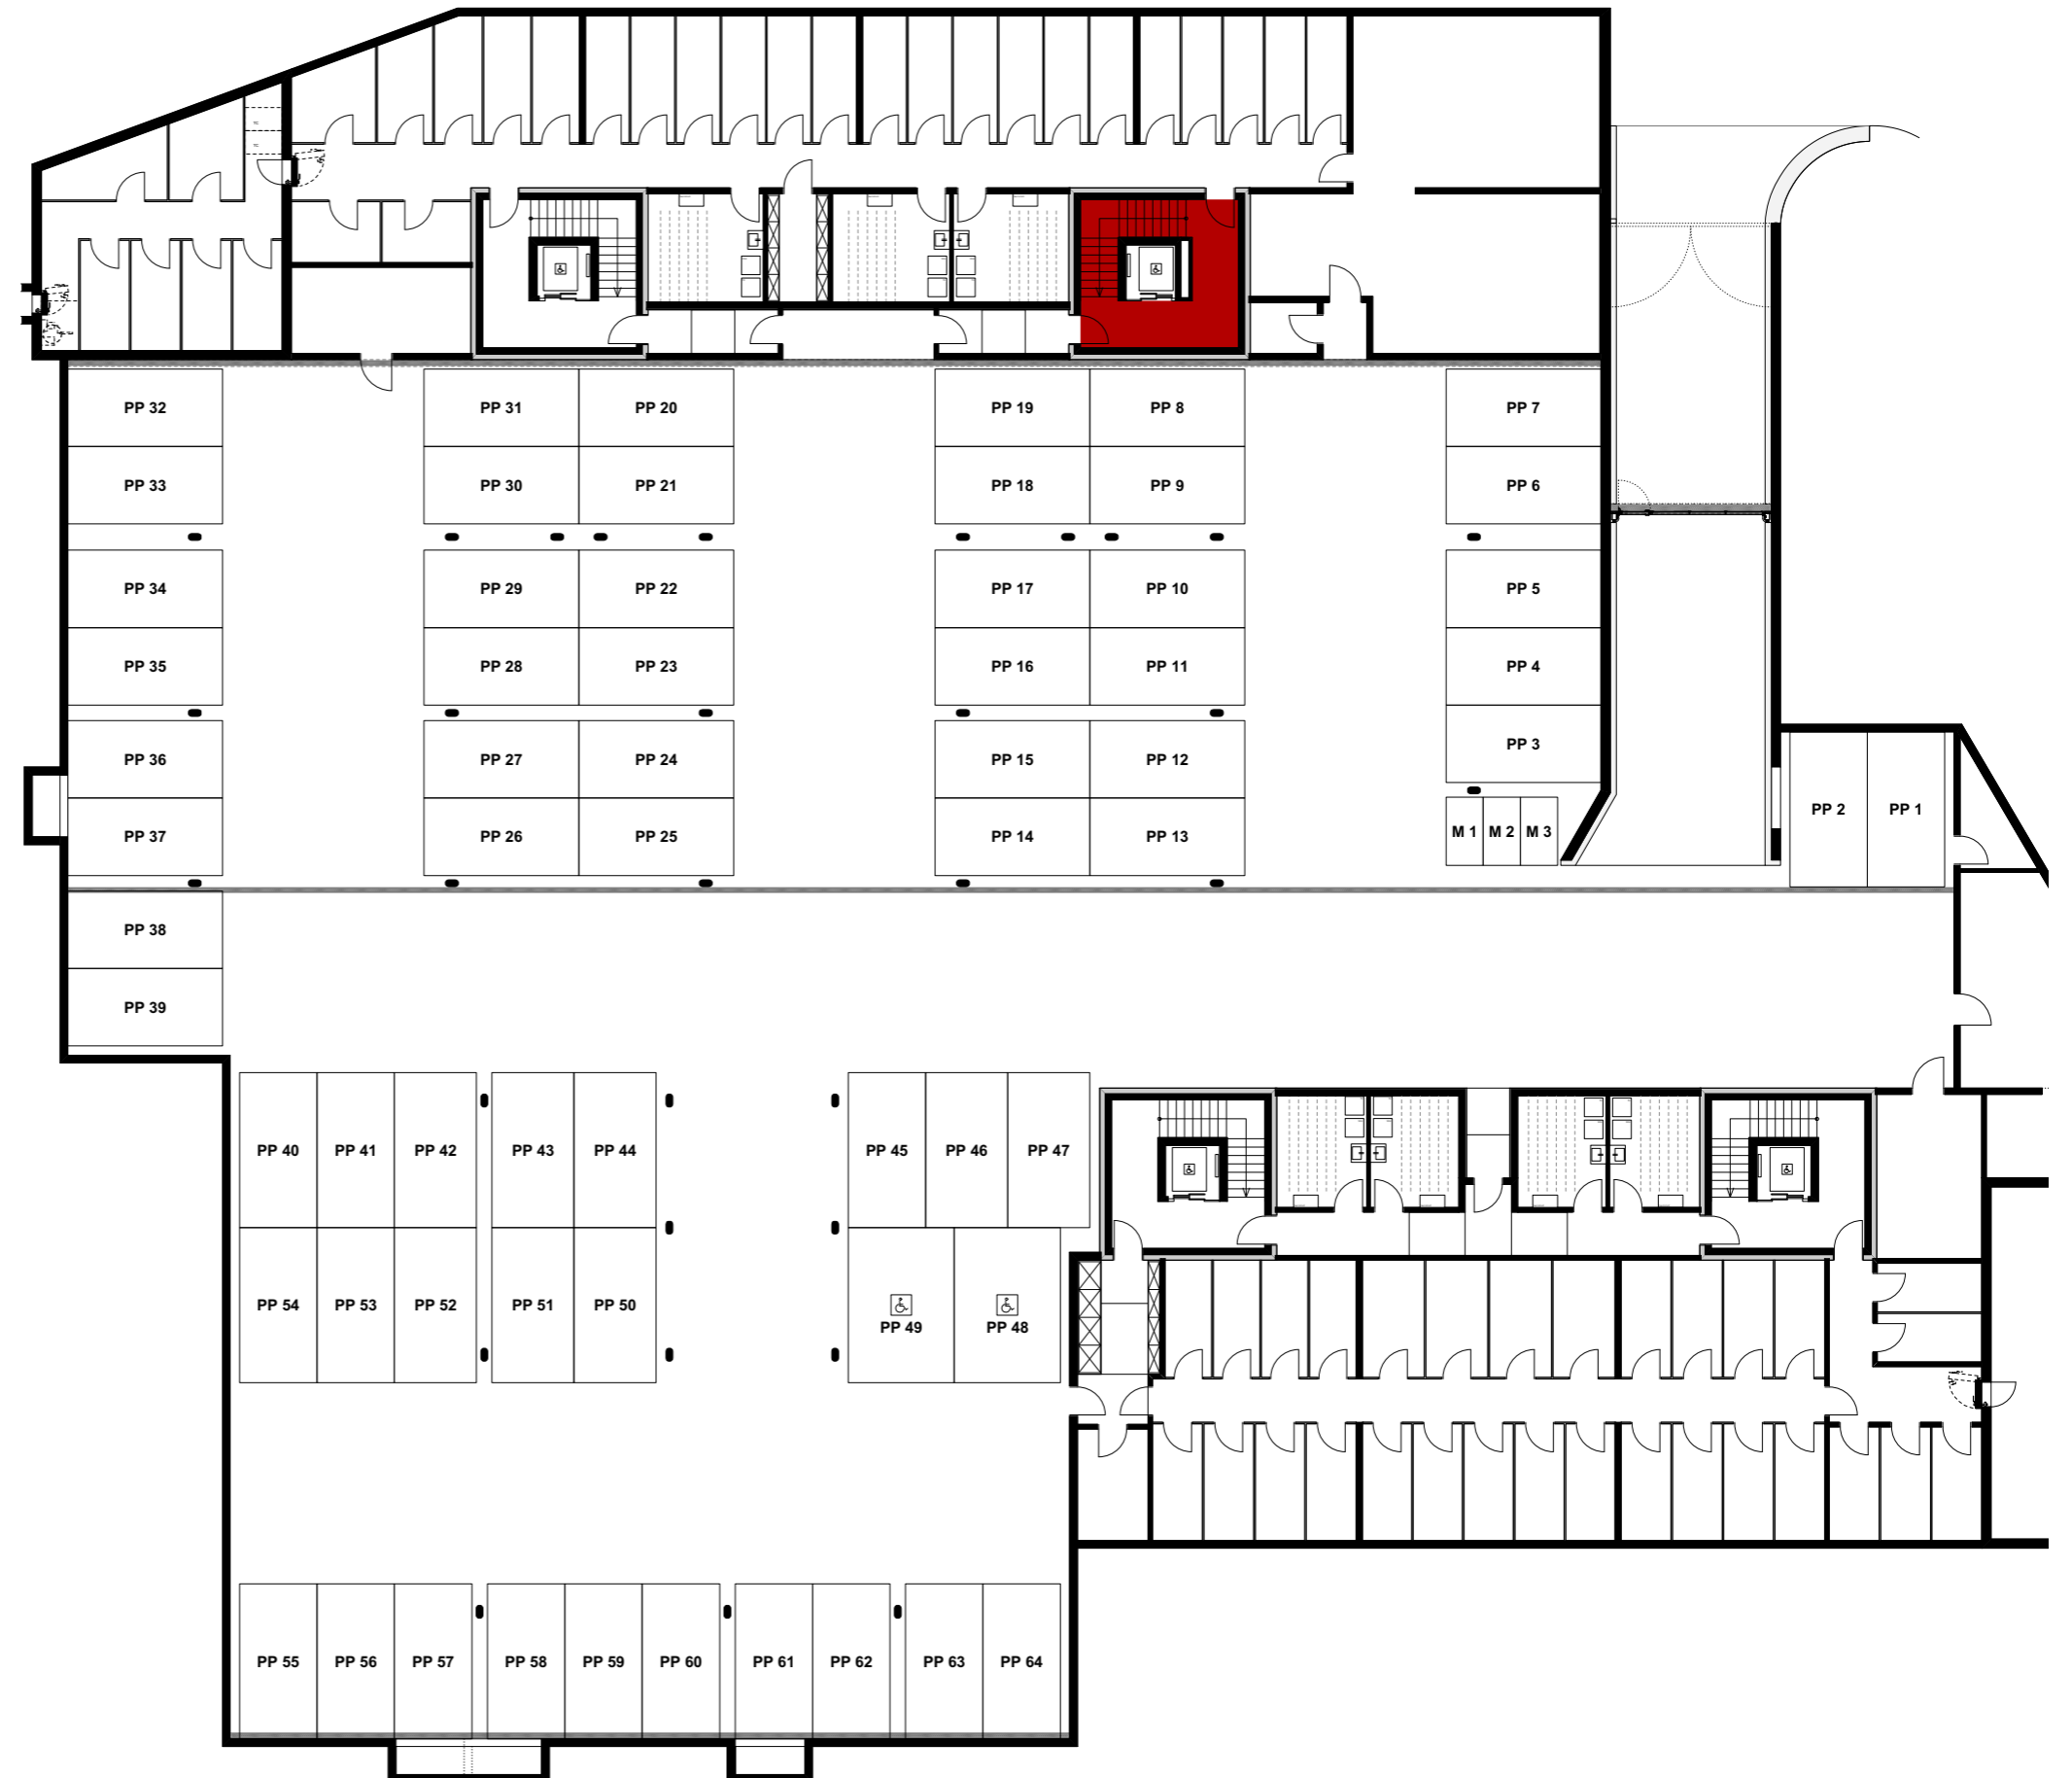

0 1 2 3 4 5m
Massstab unbestimmt