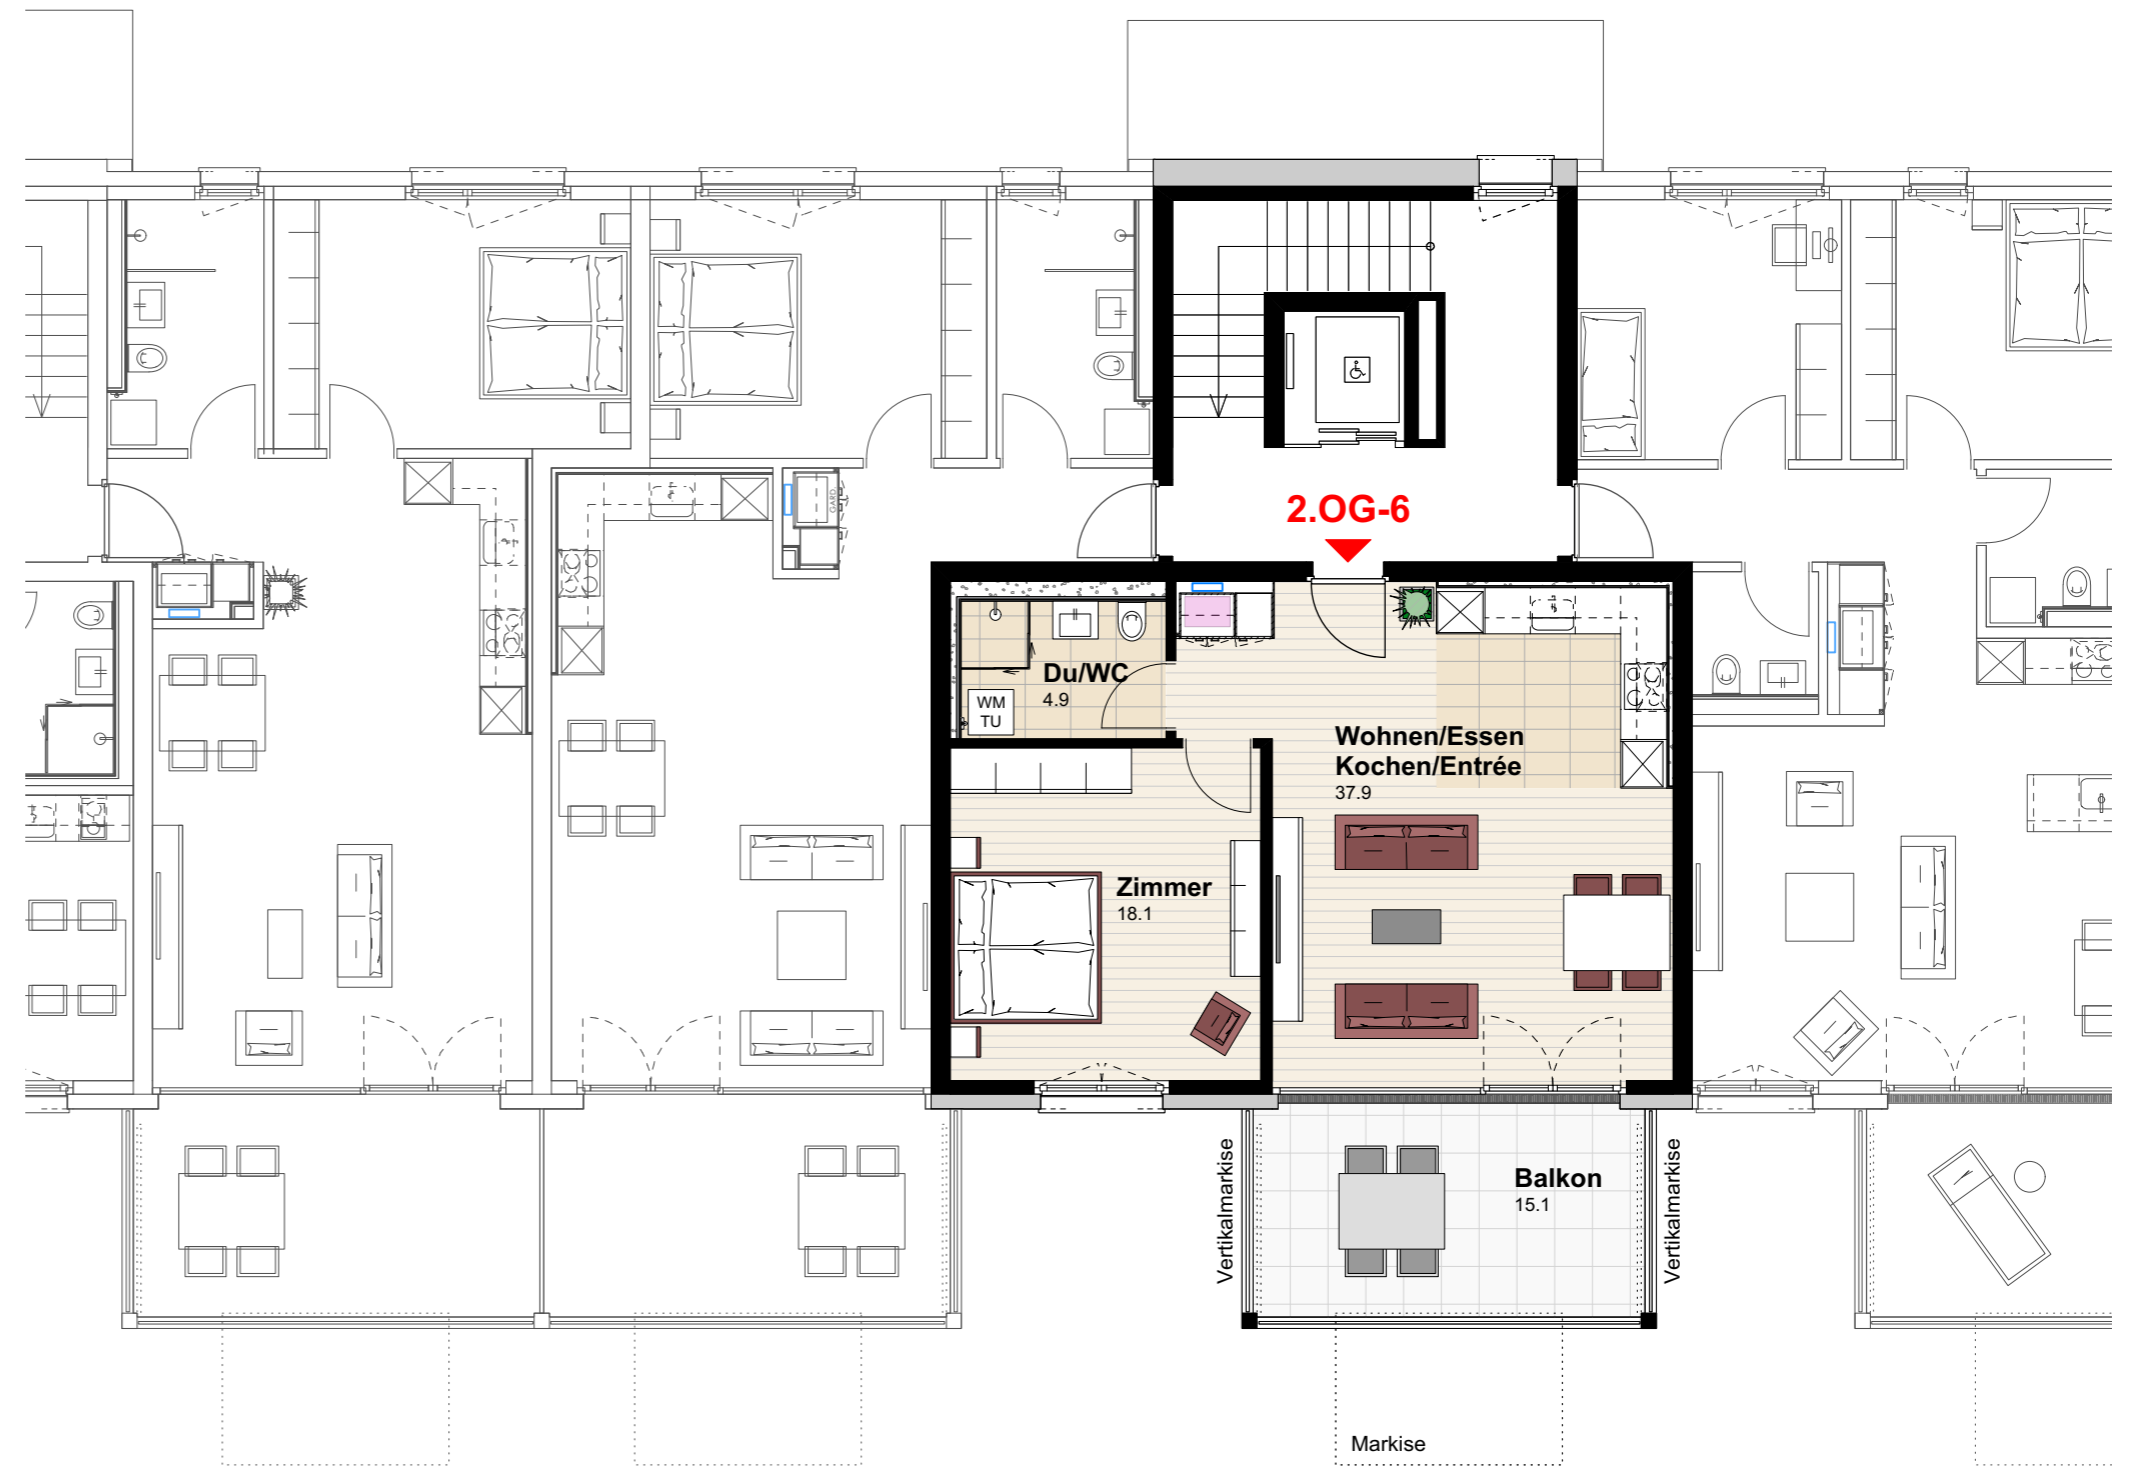

0 1 2 3 4 5m

Mst. 1:100 (1cm = 1m)