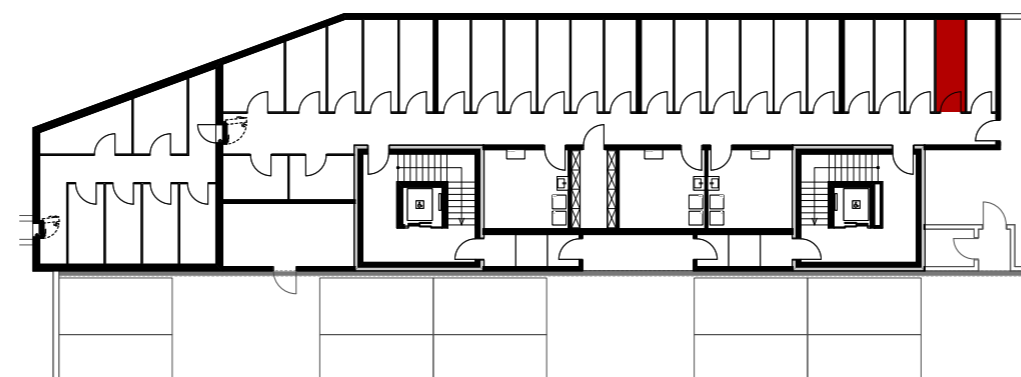

0 1 2 3 4 5m

Mst. 1:100 (1cm = 1m)