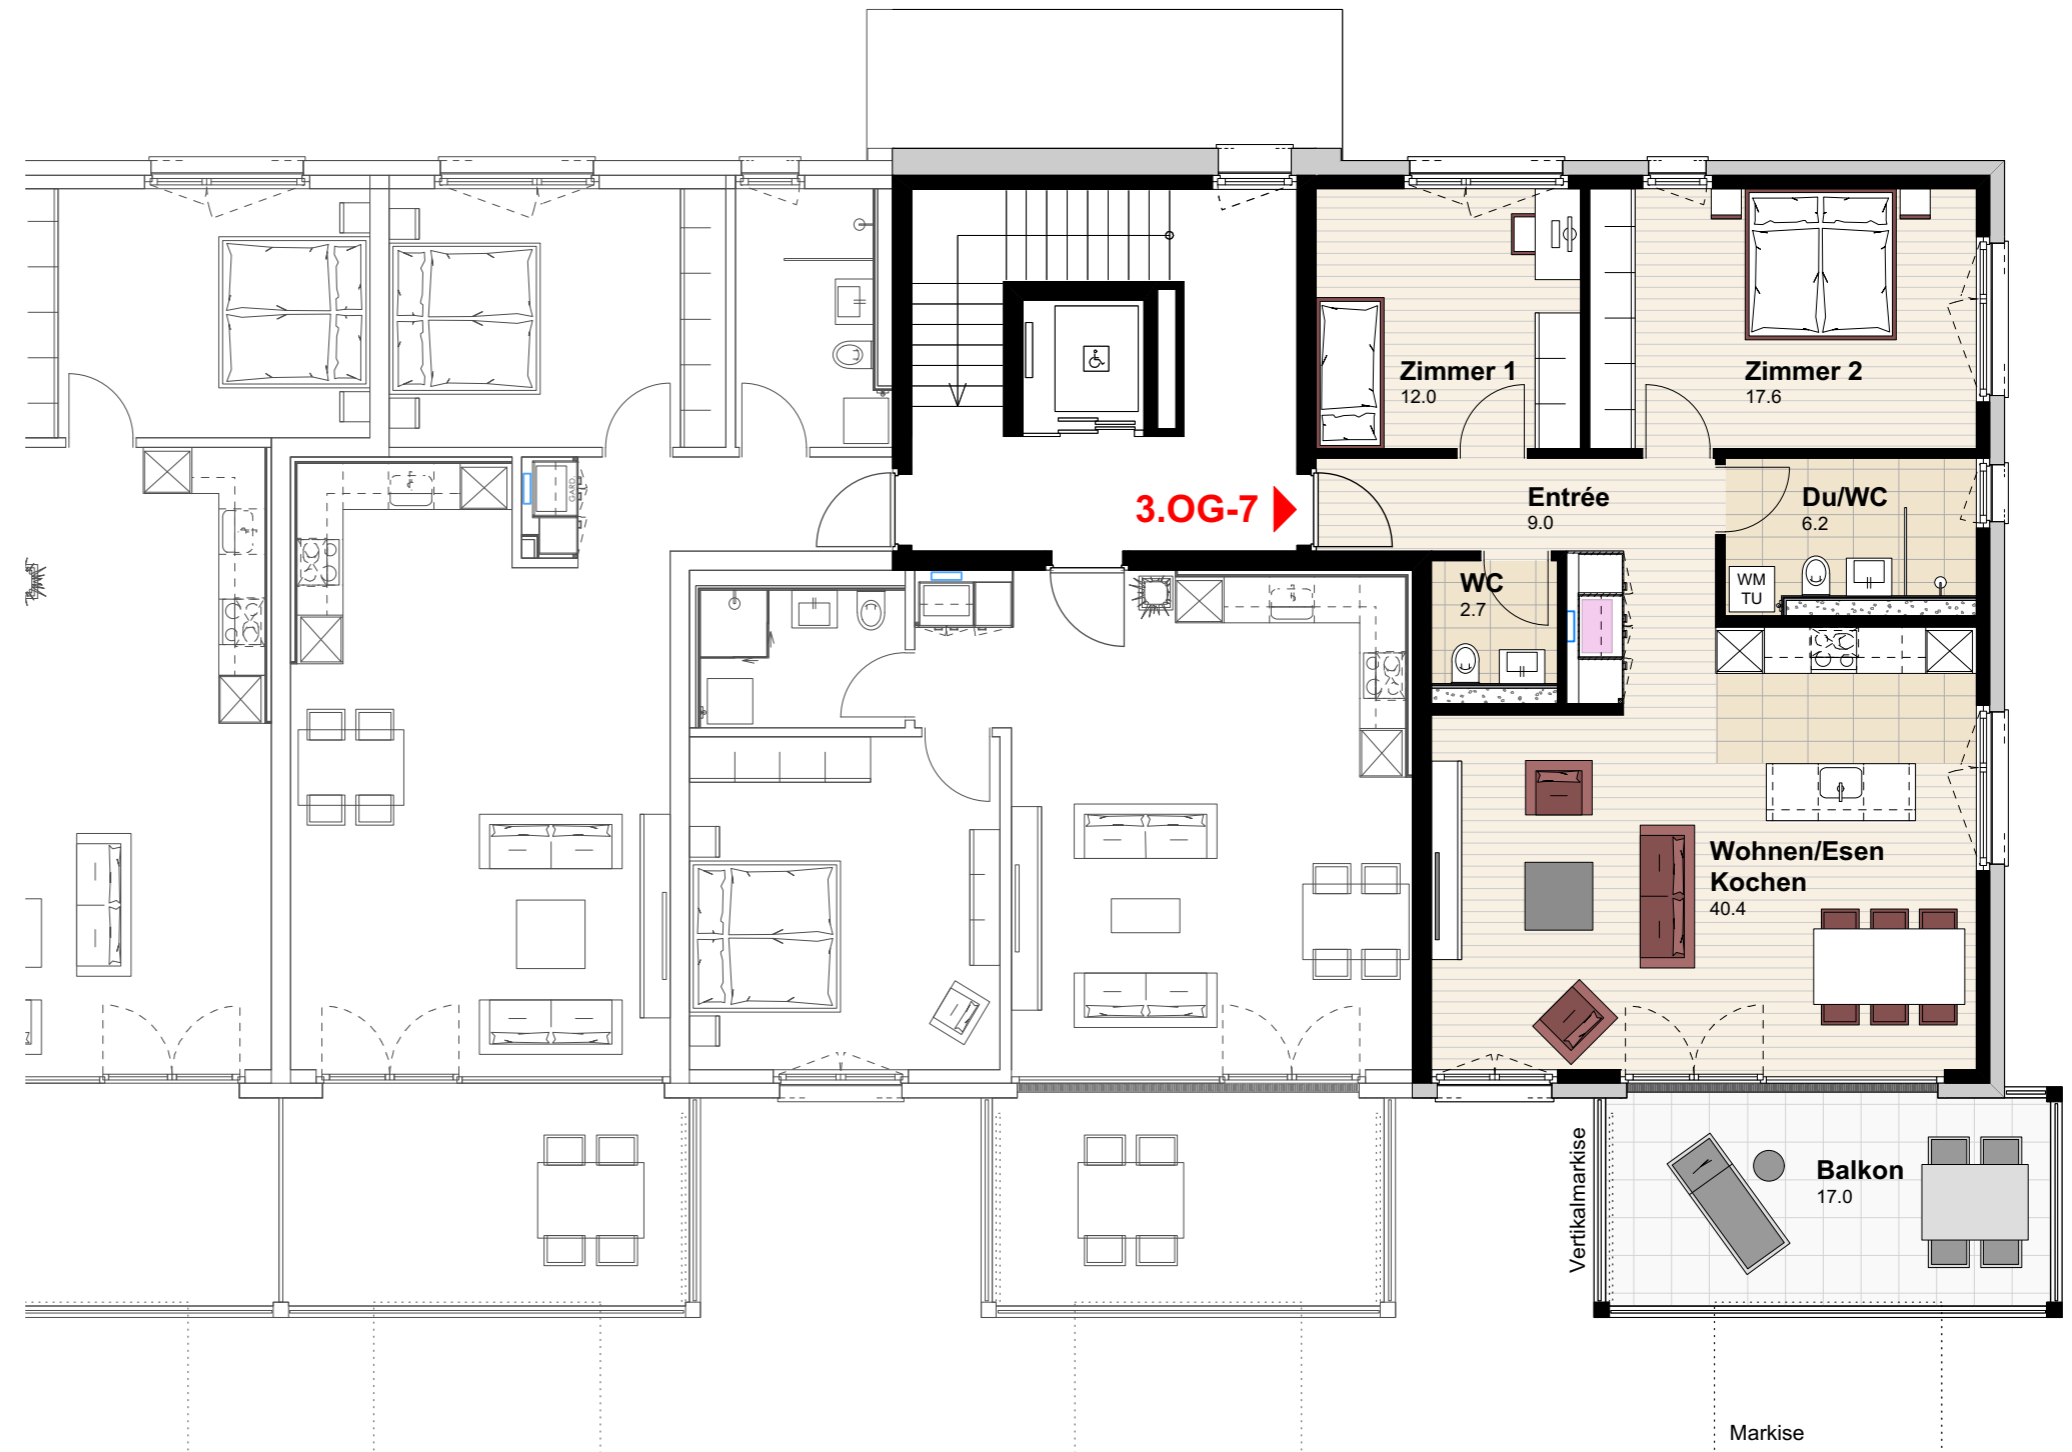

Reutipark

Wohnung 3.OG-7 Reutistrasse 11

Anzahl Zimmer	3.5
Wohnfläche (brutto)	91.70 m ²
Wohnfläche (netto)	87.90 m ²
Aussenbereich	17.00 m ²
Keller	5.80 m ²

THOMA[®]
IMMOBILIEN TREUHAND

Erstvermietung

THOMA Immobilien Treuhand AG
Bahnhofstrasse 13A
8580 Amriswil
Tel. 071 414 50 60
infotg@thoma-immo.ch
www.thoma-immo.ch

06. Juni 2019

0 1 2 3 4 5m

Mst. 1:100 (1cm = 1m)

Reutipark

Wohnung 3.OG-7 Reutistrasse 11

Anzahl Zimmer	3.5
Wohnfläche (brutto)	91.70 m ²
Wohnfläche (netto)	87.90 m ²
Aussenbereich	17.00 m ²
Keller	5.80 m ²