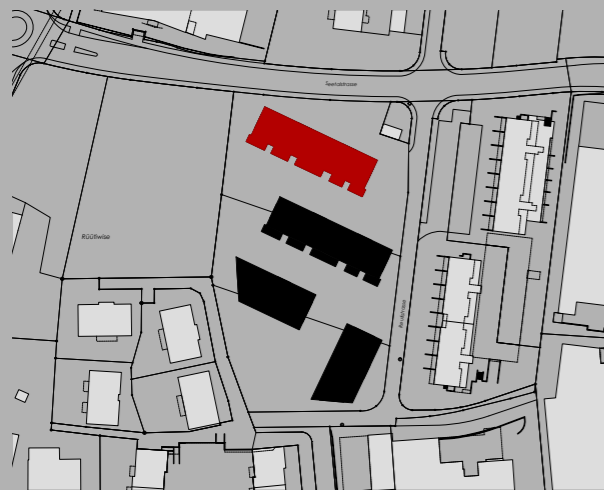

Reutipark

Wohnung 3.OG-7 Reutistrasse 11

Anzahl Zimmer	3.5
Wohnfläche (brutto)	91.70 m ²
Wohnfläche (netto)	87.90 m ²
Aussenbereich	17.00 m ²
Keller	5.80 m ²

THOMA[®]
IMMOBILIEN TREUHAND

Erstvermietung

THOMA Immobilien Treuhand AG
Bahnhofstrasse 13A
8580 Amriswil
Tel. 071 414 50 60
infotg@thoma-immo.ch
www.thoma-immo.ch