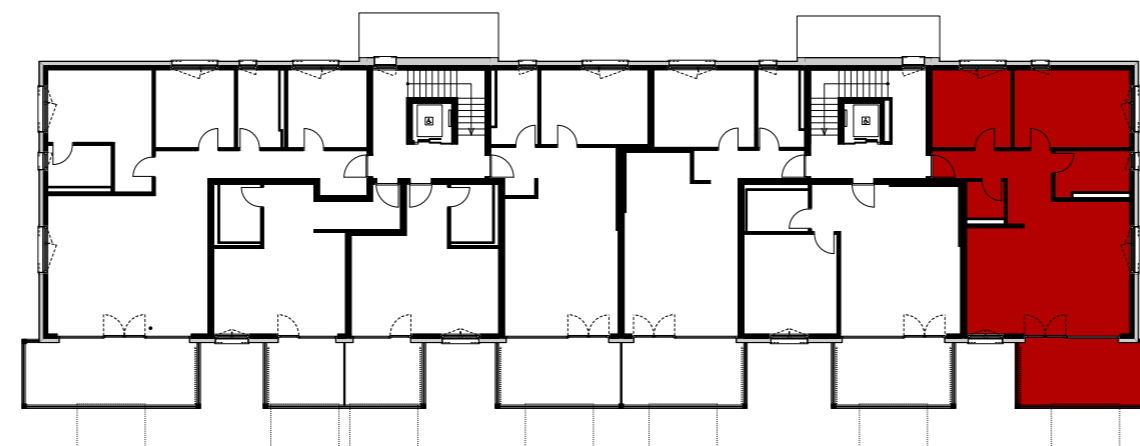

Reutipark

Wohnung 3.OG-7 Reutistrasse 11

Anzahl Zimmer	3.5
Wohnfläche (brutto)	91.70 m ²
Wohnfläche (netto)	87.90 m ²
Aussenbereich	17.00 m ²
Keller	5.80 m ²

THOMA[®]
IMMOBILIEN TREUHAND

Erstvermietung

THOMA Immobilien Treuhand AG
Bahnhofstrasse 13A
8580 Amriswil
Tel. 071 414 50 60
infotg@thoma-immo.ch
www.thoma-immo.ch

06. Juni 2019

0 1 2 3 4 5m

Mst. 1:100 (1cm = 1m)

Reutipark

Wohnung 3.OG-7 Reutistrasse 11

Anzahl Zimmer	3.5
Wohnfläche (brutto)	91.70 m ²
Wohnfläche (netto)	87.90 m ²
Aussenbereich	17.00 m ²
Keller	5.80 m ²