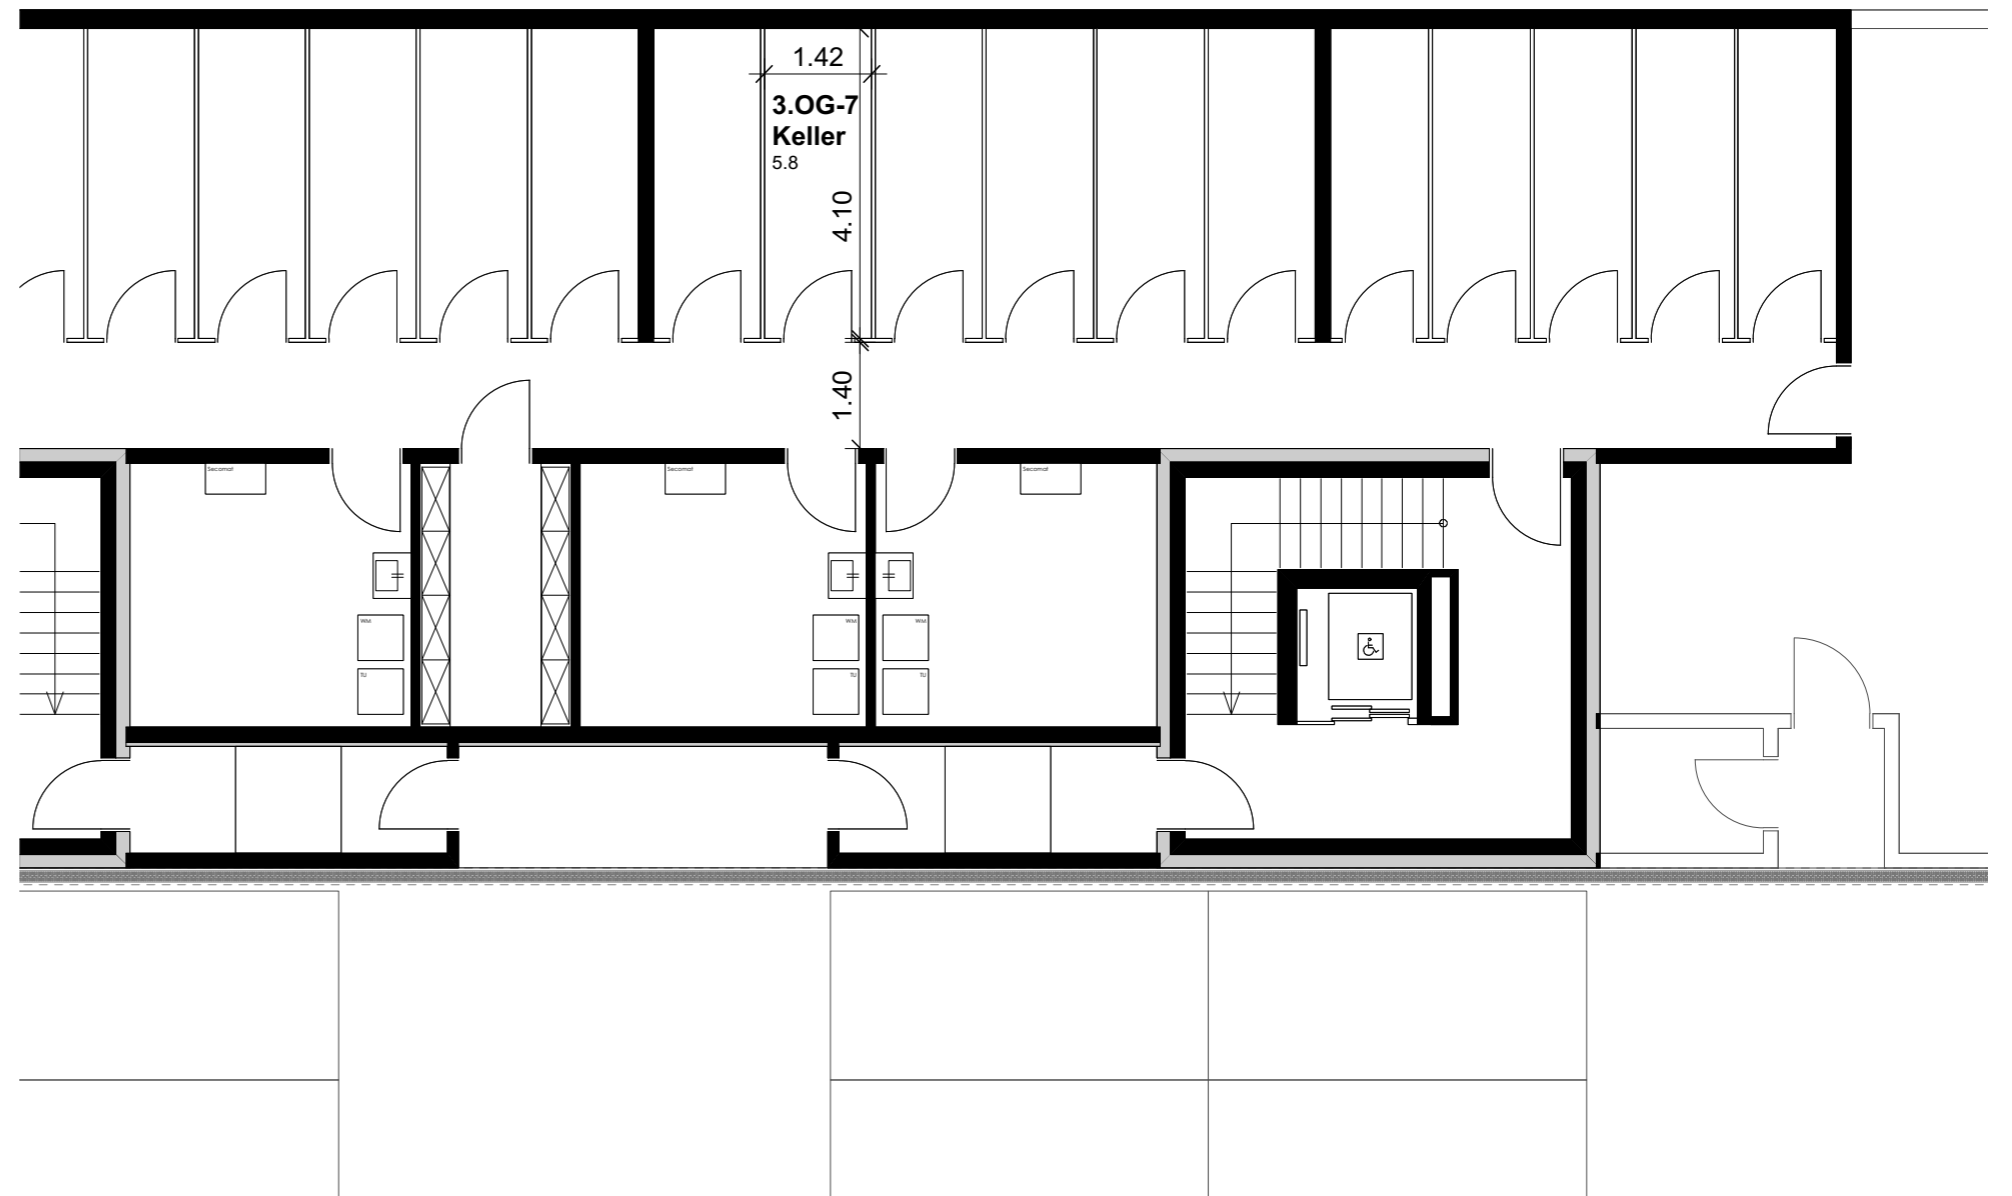

0 1 2 3 4 5m

Mst. 1:100 (1cm = 1m)