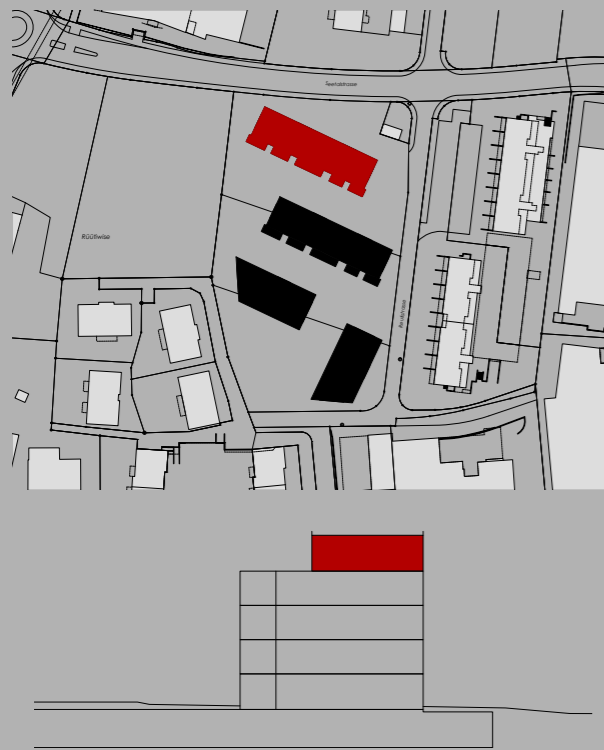

Reutipark

Wohnung AT-1 Reutistrasse 11a

Anzahl Zimmer	3.5
Wohnfläche (brutto)	95.20 m ²
Wohnfläche (netto)	91.30 m ²
Aussenbereich	92.90 m ²
Keller	7.10 m ²

THOMA[®]
IMMOBILIEN TREUHAND

Erstvermietung

THOMA Immobilien Treuhand AG
Bahnhofstrasse 13A
8580 Amriswil
Tel. 071 414 50 60
infotg@thoma-immo.ch
www.thoma-immo.ch

06. Juni 2019

0 1 2 3 4 5m

Mst. 1:100 (1cm = 1m)

Reutipark

Wohnung AT-1 Reutistrasse 11a

Anzahl Zimmer	3.5
Wohnfläche (brutto)	95.20 m ²
Wohnfläche (netto)	91.30 m ²
Aussenbereich	92.90 m ²
Keller	7.10 m ²