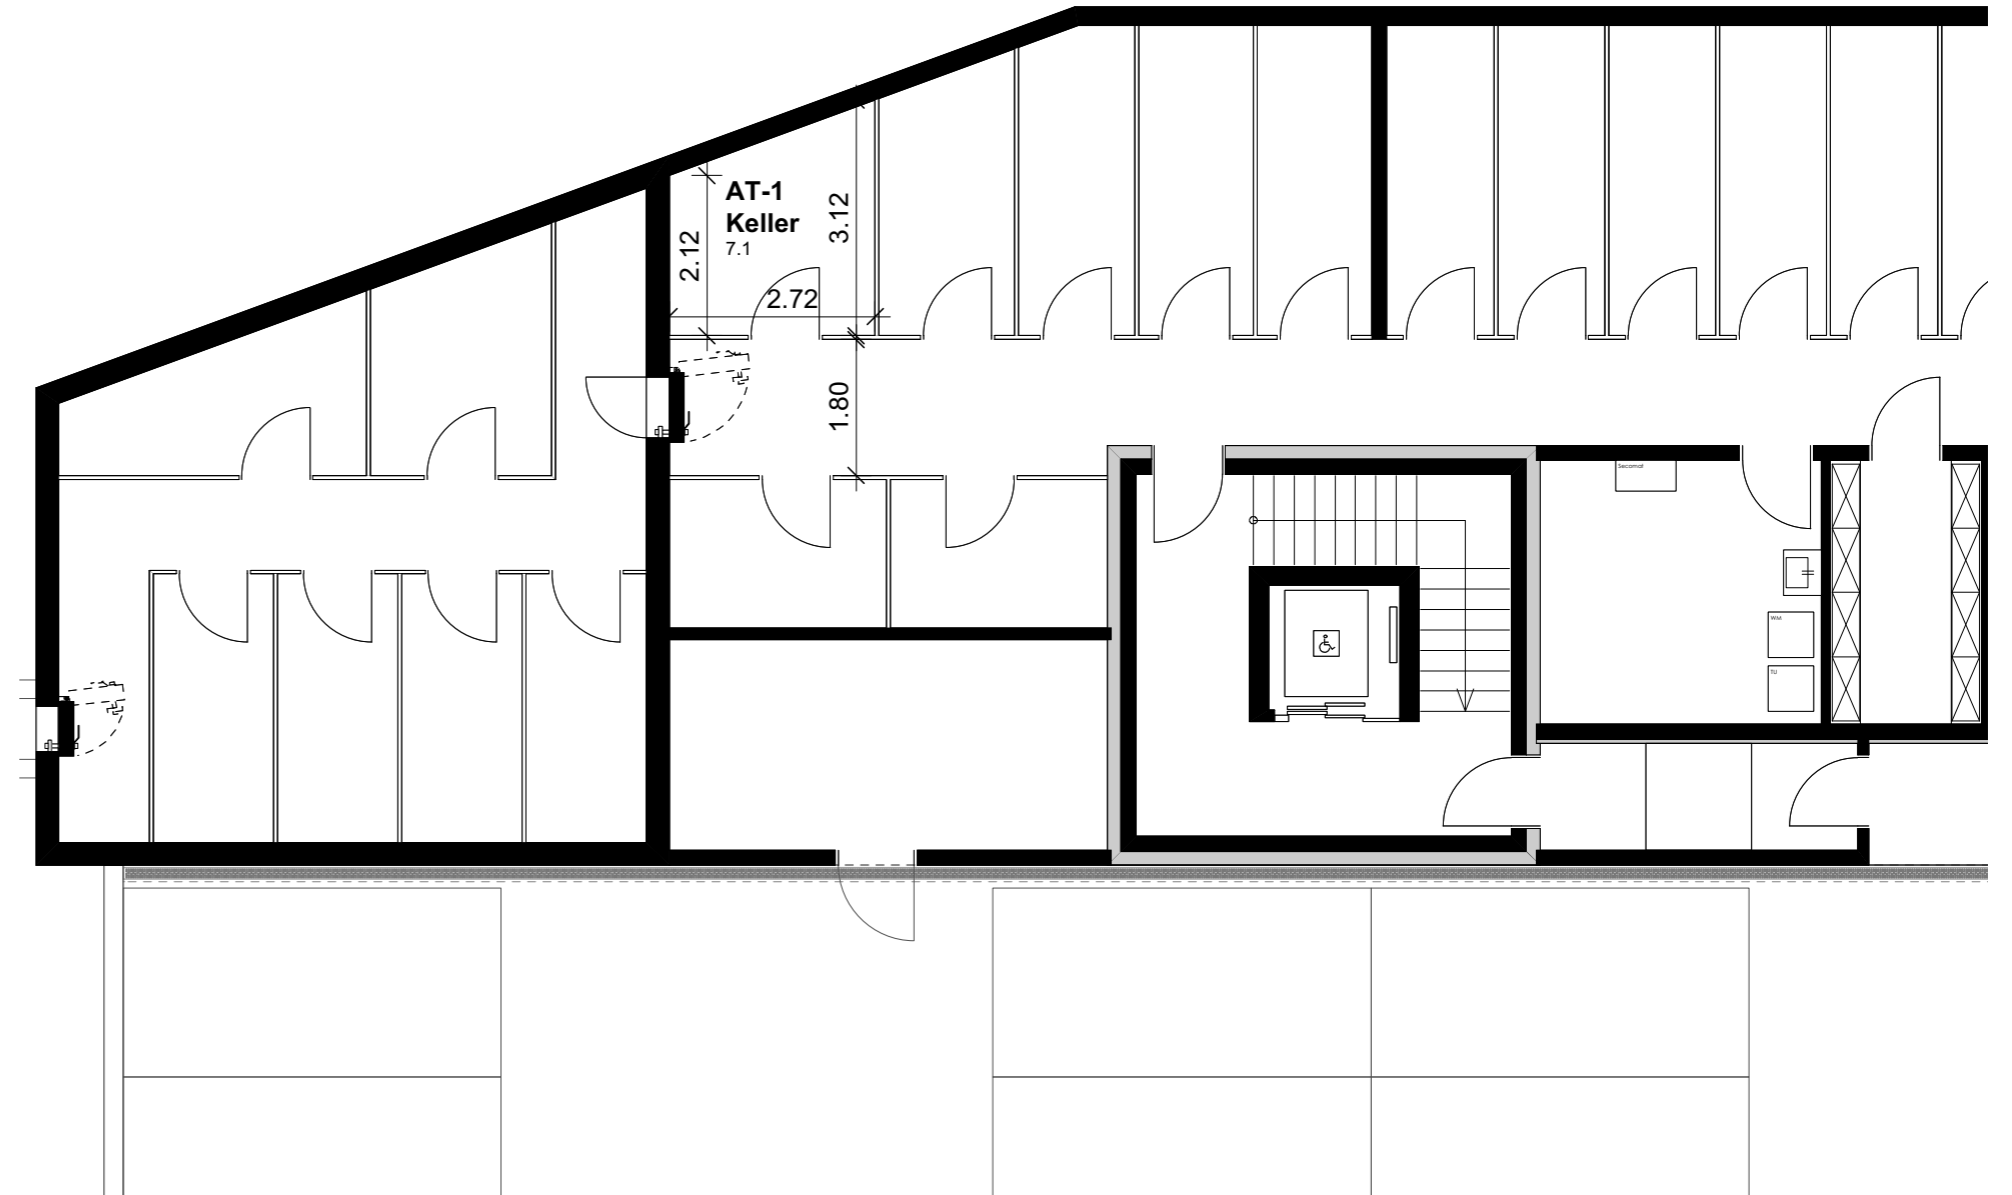

0 1 2 3 4 5m

Mst. 1:100 (1cm = 1m)