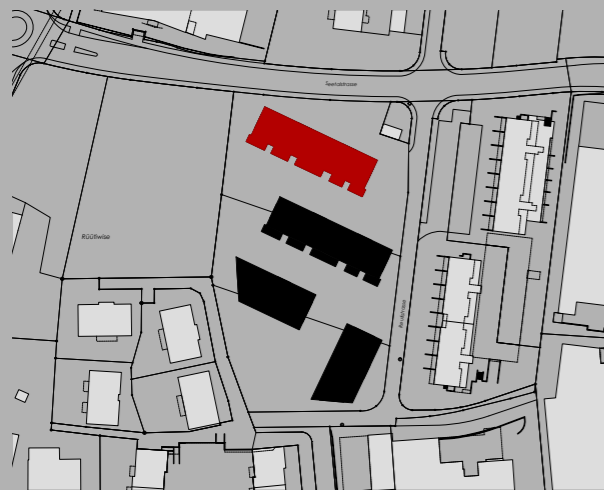

Reutipark

Wohnung AT-1 Reutistrasse 11a

Anzahl Zimmer	3.5
Wohnfläche (brutto)	95.20 m ²
Wohnfläche (netto)	91.30 m ²
Aussenbereich	92.90 m ²
Keller	7.10 m ²

THOMA[®]
IMMOBILIEN TREUHAND

Erstvermietung

THOMA Immobilien Treuhand AG
Bahnhofstrasse 13A
8580 Amriswil
Tel. 071 414 50 60
infotg@thoma-immo.ch
www.thoma-immo.ch

06. Juni 2019

0 1 2 3 4 5m

Mst. 1:100 (1cm = 1m)

Reutipark

Wohnung AT-1 Reutistrasse 11a

Anzahl Zimmer	3.5
Wohnfläche (brutto)	95.20 m ²
Wohnfläche (netto)	91.30 m ²
Aussenbereich	92.90 m ²
Keller	7.10 m ²