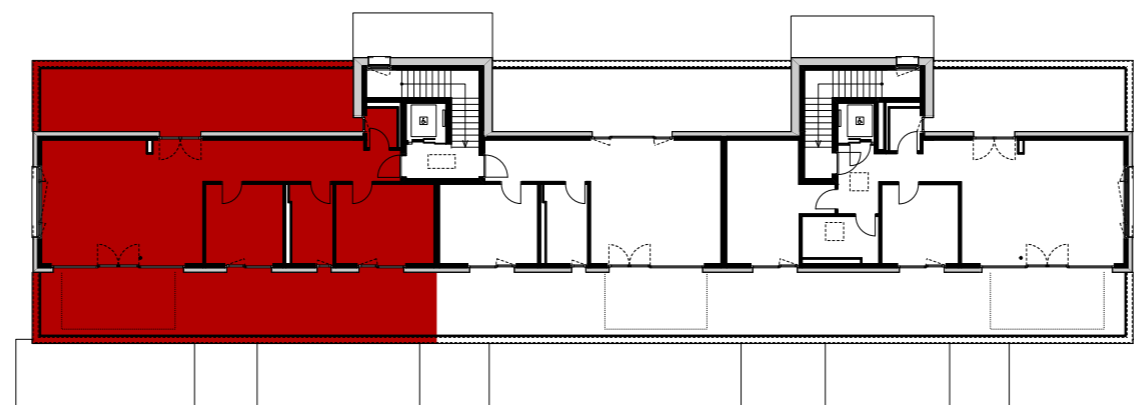

Reutipark

Wohnung AT-1 Reutistrasse 11a

Anzahl Zimmer	3.5
Wohnfläche (brutto)	95.20 m ²
Wohnfläche (netto)	91.30 m ²
Aussenbereich	92.90 m ²
Keller	7.10 m ²

THOMA[®]
IMMOBILIEN TREUHAND

Erstvermietung

THOMA Immobilien Treuhand AG
Bahnhofstrasse 13A
8580 Amriswil
Tel. 071 414 50 60
infotg@thoma-immo.ch
www.thoma-immo.ch

06. Juni 2019

0 1 2 3 4 5m

Mst. 1:100 (1cm = 1m)

Reutipark

Wohnung AT-1 Reutistrasse 11a

Anzahl Zimmer	3.5
Wohnfläche (brutto)	95.20 m ²
Wohnfläche (netto)	91.30 m ²
Aussenbereich	92.90 m ²
Keller	7.10 m ²