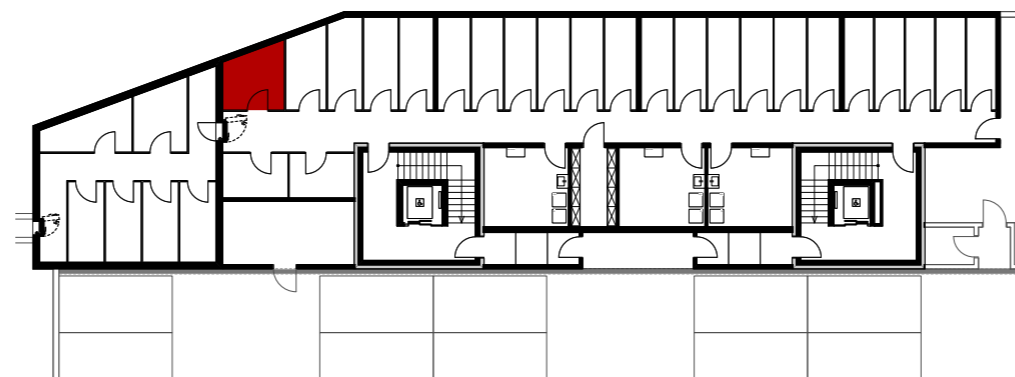

0 1 2 3 4 5m

Mst. 1:100 (1cm = 1m)