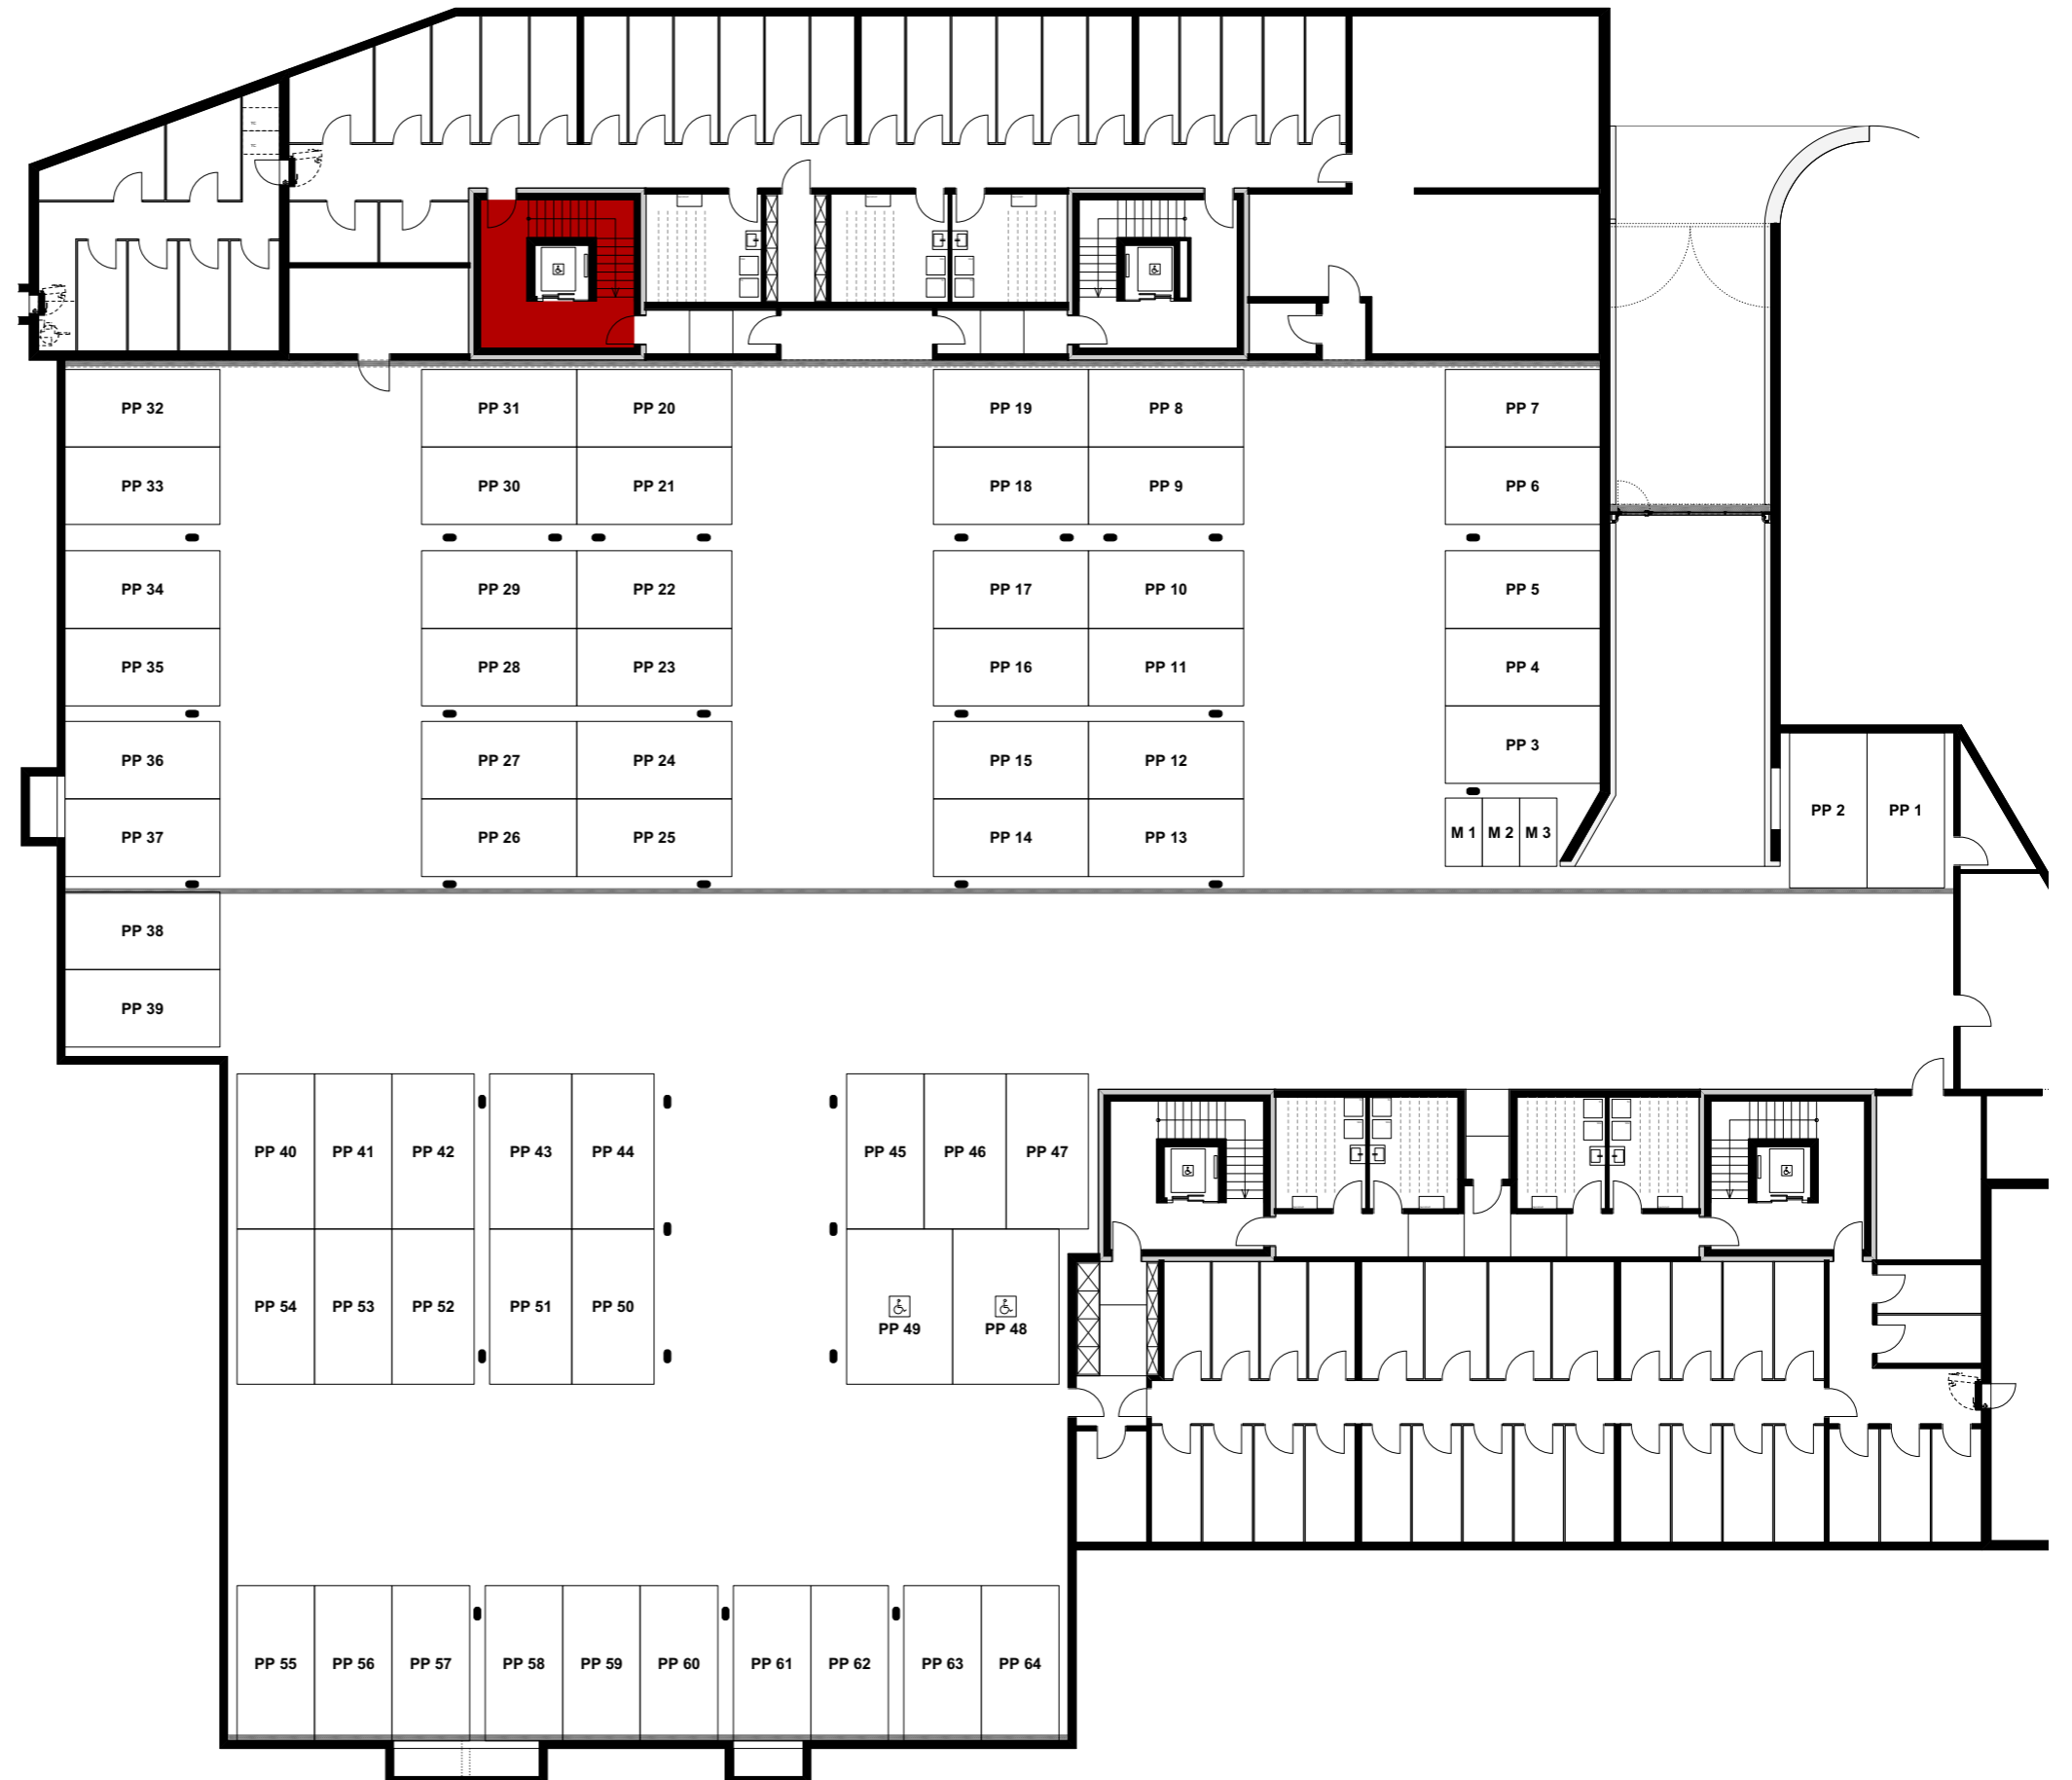

0 1 2 3 4 5m
Massstab unbestimmt