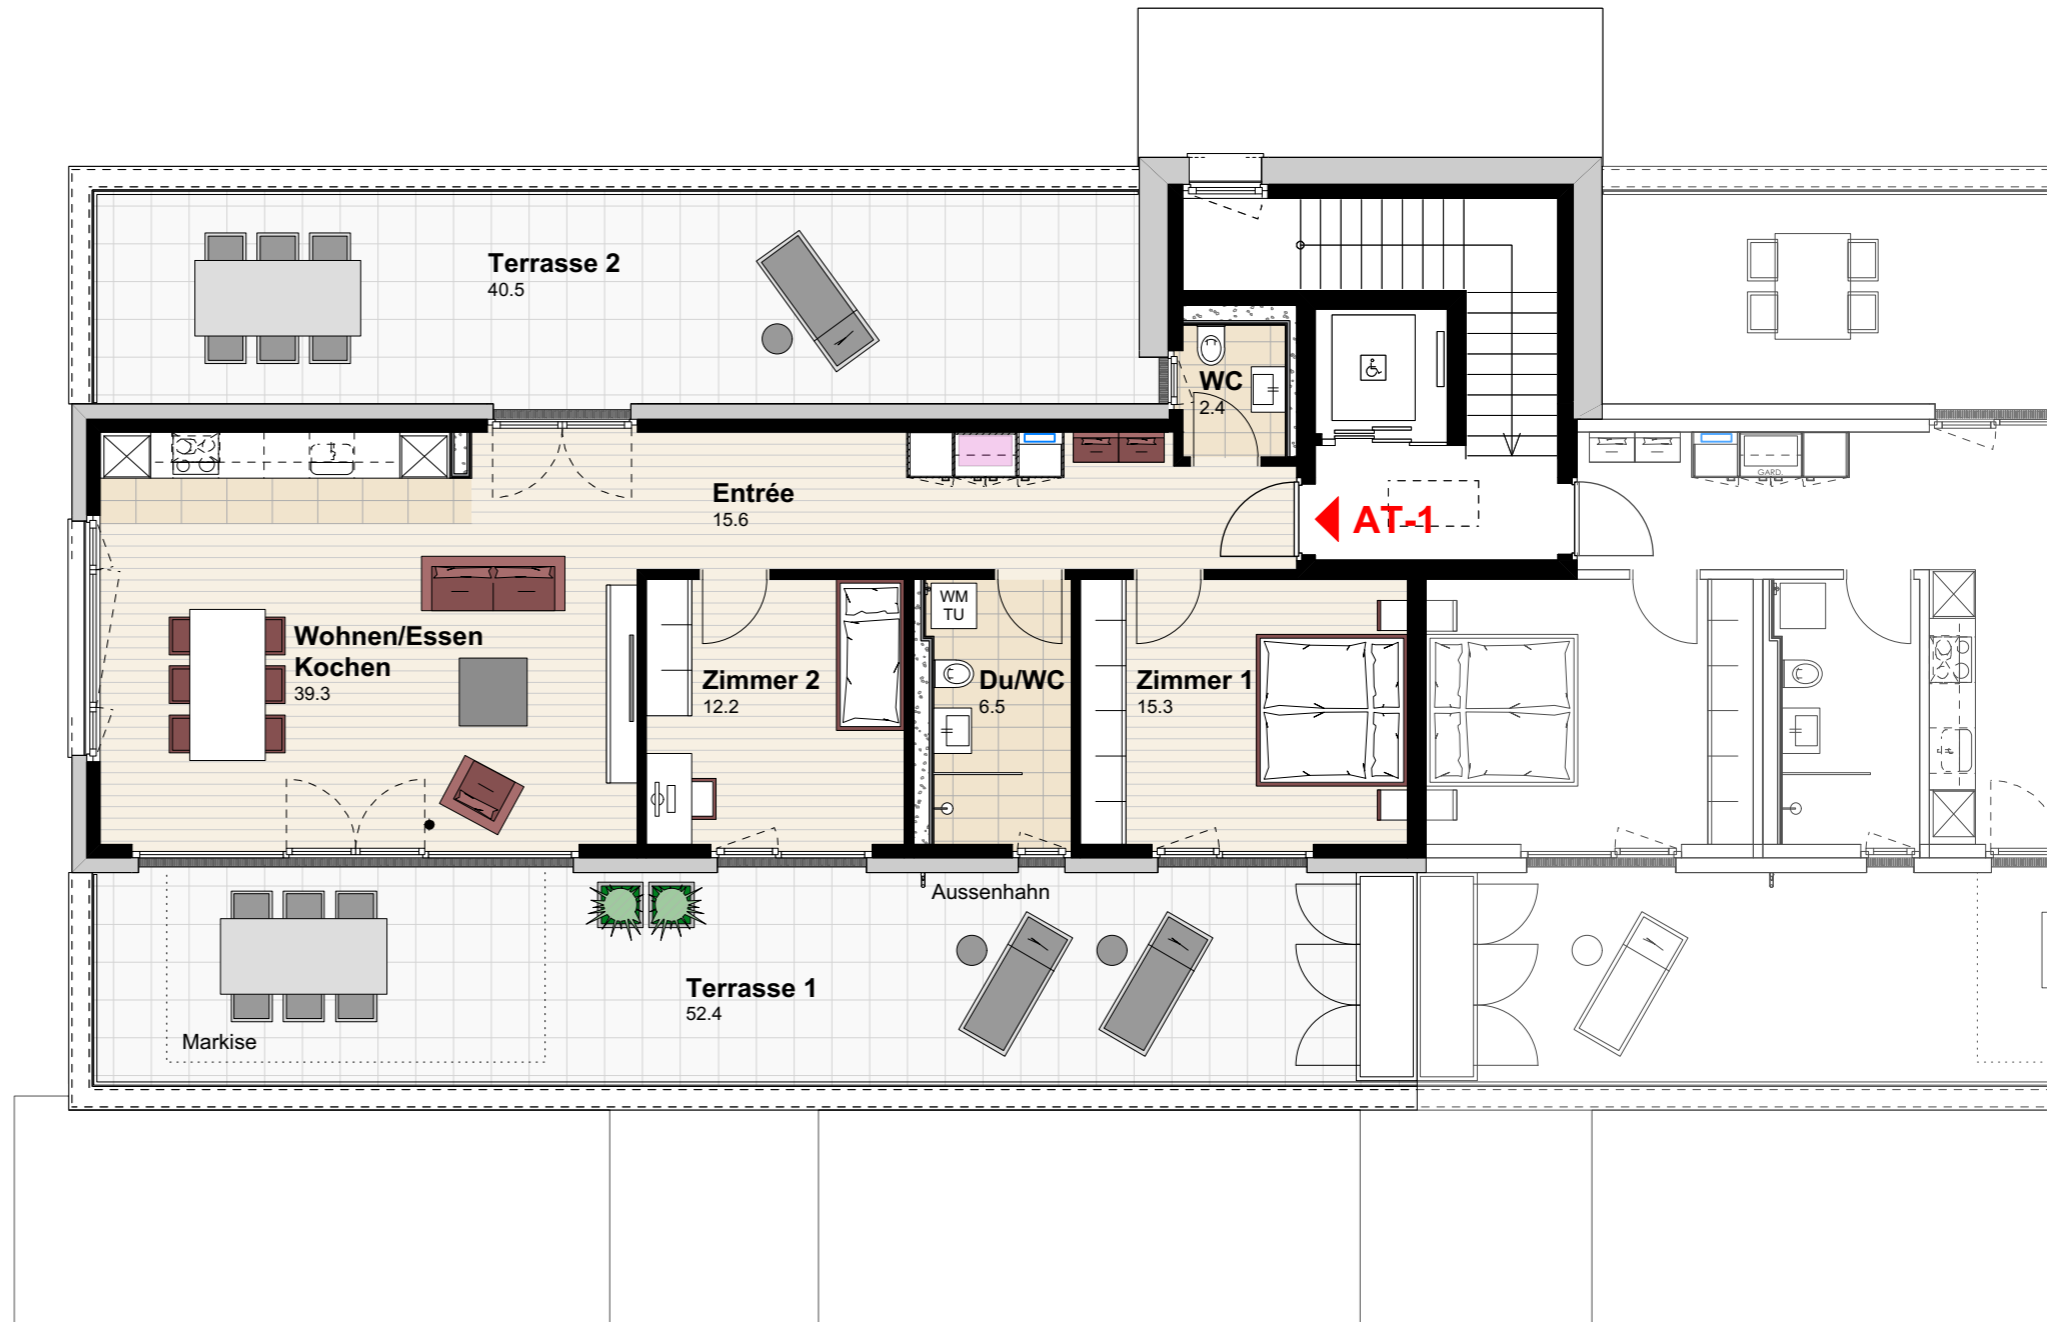

Reutipark

Wohnung AT-1 Reutistrasse 11a

Anzahl Zimmer	3.5
Wohnfläche (brutto)	95.20 m ²
Wohnfläche (netto)	91.30 m ²
Aussenbereich	92.90 m ²
Keller	7.10 m ²

THOMA[®]
IMMOBILIEN TREUHAND

Erstvermietung

THOMA Immobilien Treuhand AG
Bahnhofstrasse 13A
8580 Amriswil
Tel. 071 414 50 60
infotg@thoma-immo.ch
www.thoma-immo.ch

06. Juni 2019

0 1 2 3 4 5m

Mst. 1:100 (1cm = 1m)

Reutipark

Wohnung AT-1 Reutistrasse 11a

Anzahl Zimmer	3.5
Wohnfläche (brutto)	95.20 m ²
Wohnfläche (netto)	91.30 m ²
Aussenbereich	92.90 m ²
Keller	7.10 m ²