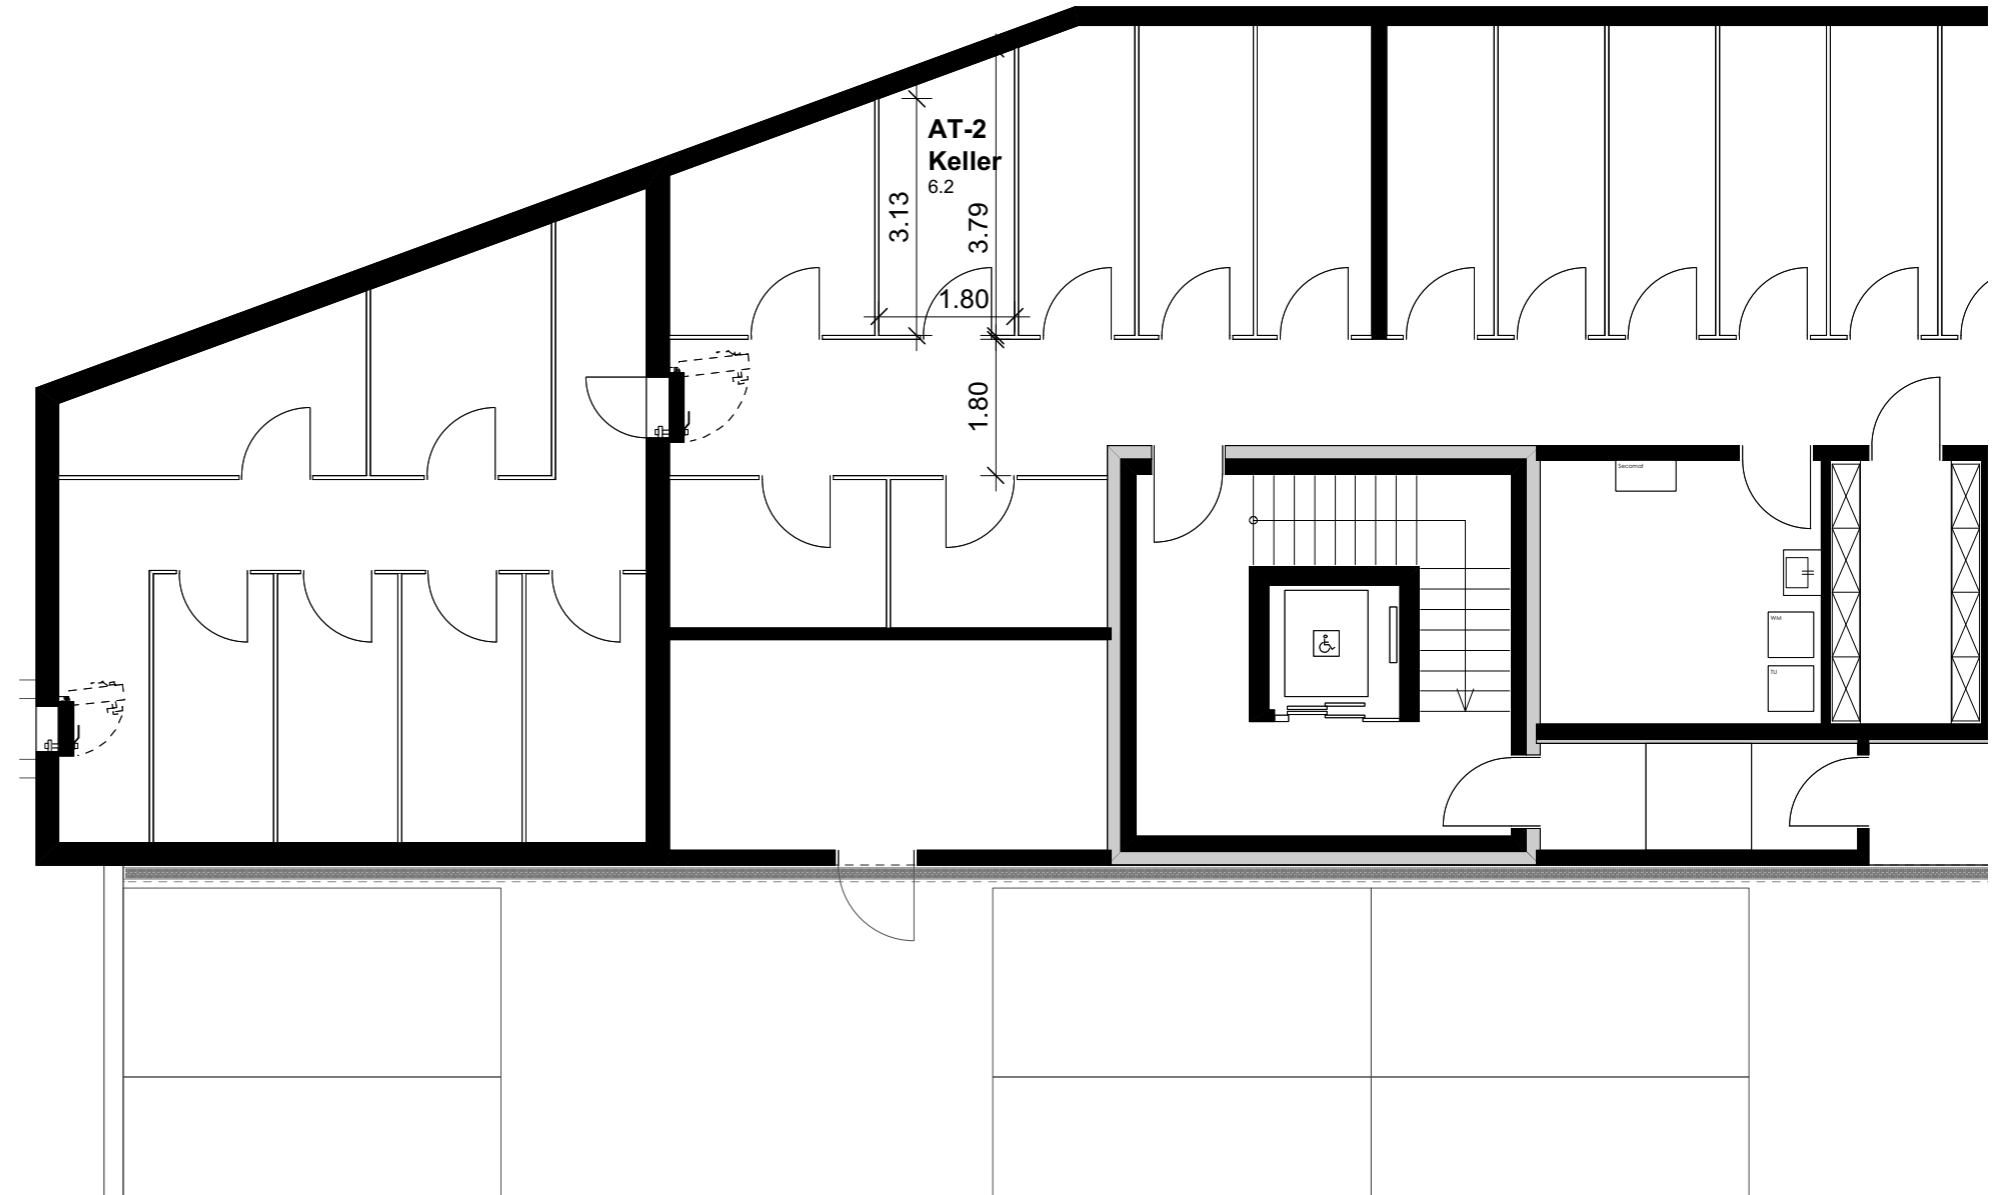

0 1 2 3 4 5m

Mst. 1:100 (1cm = 1m)