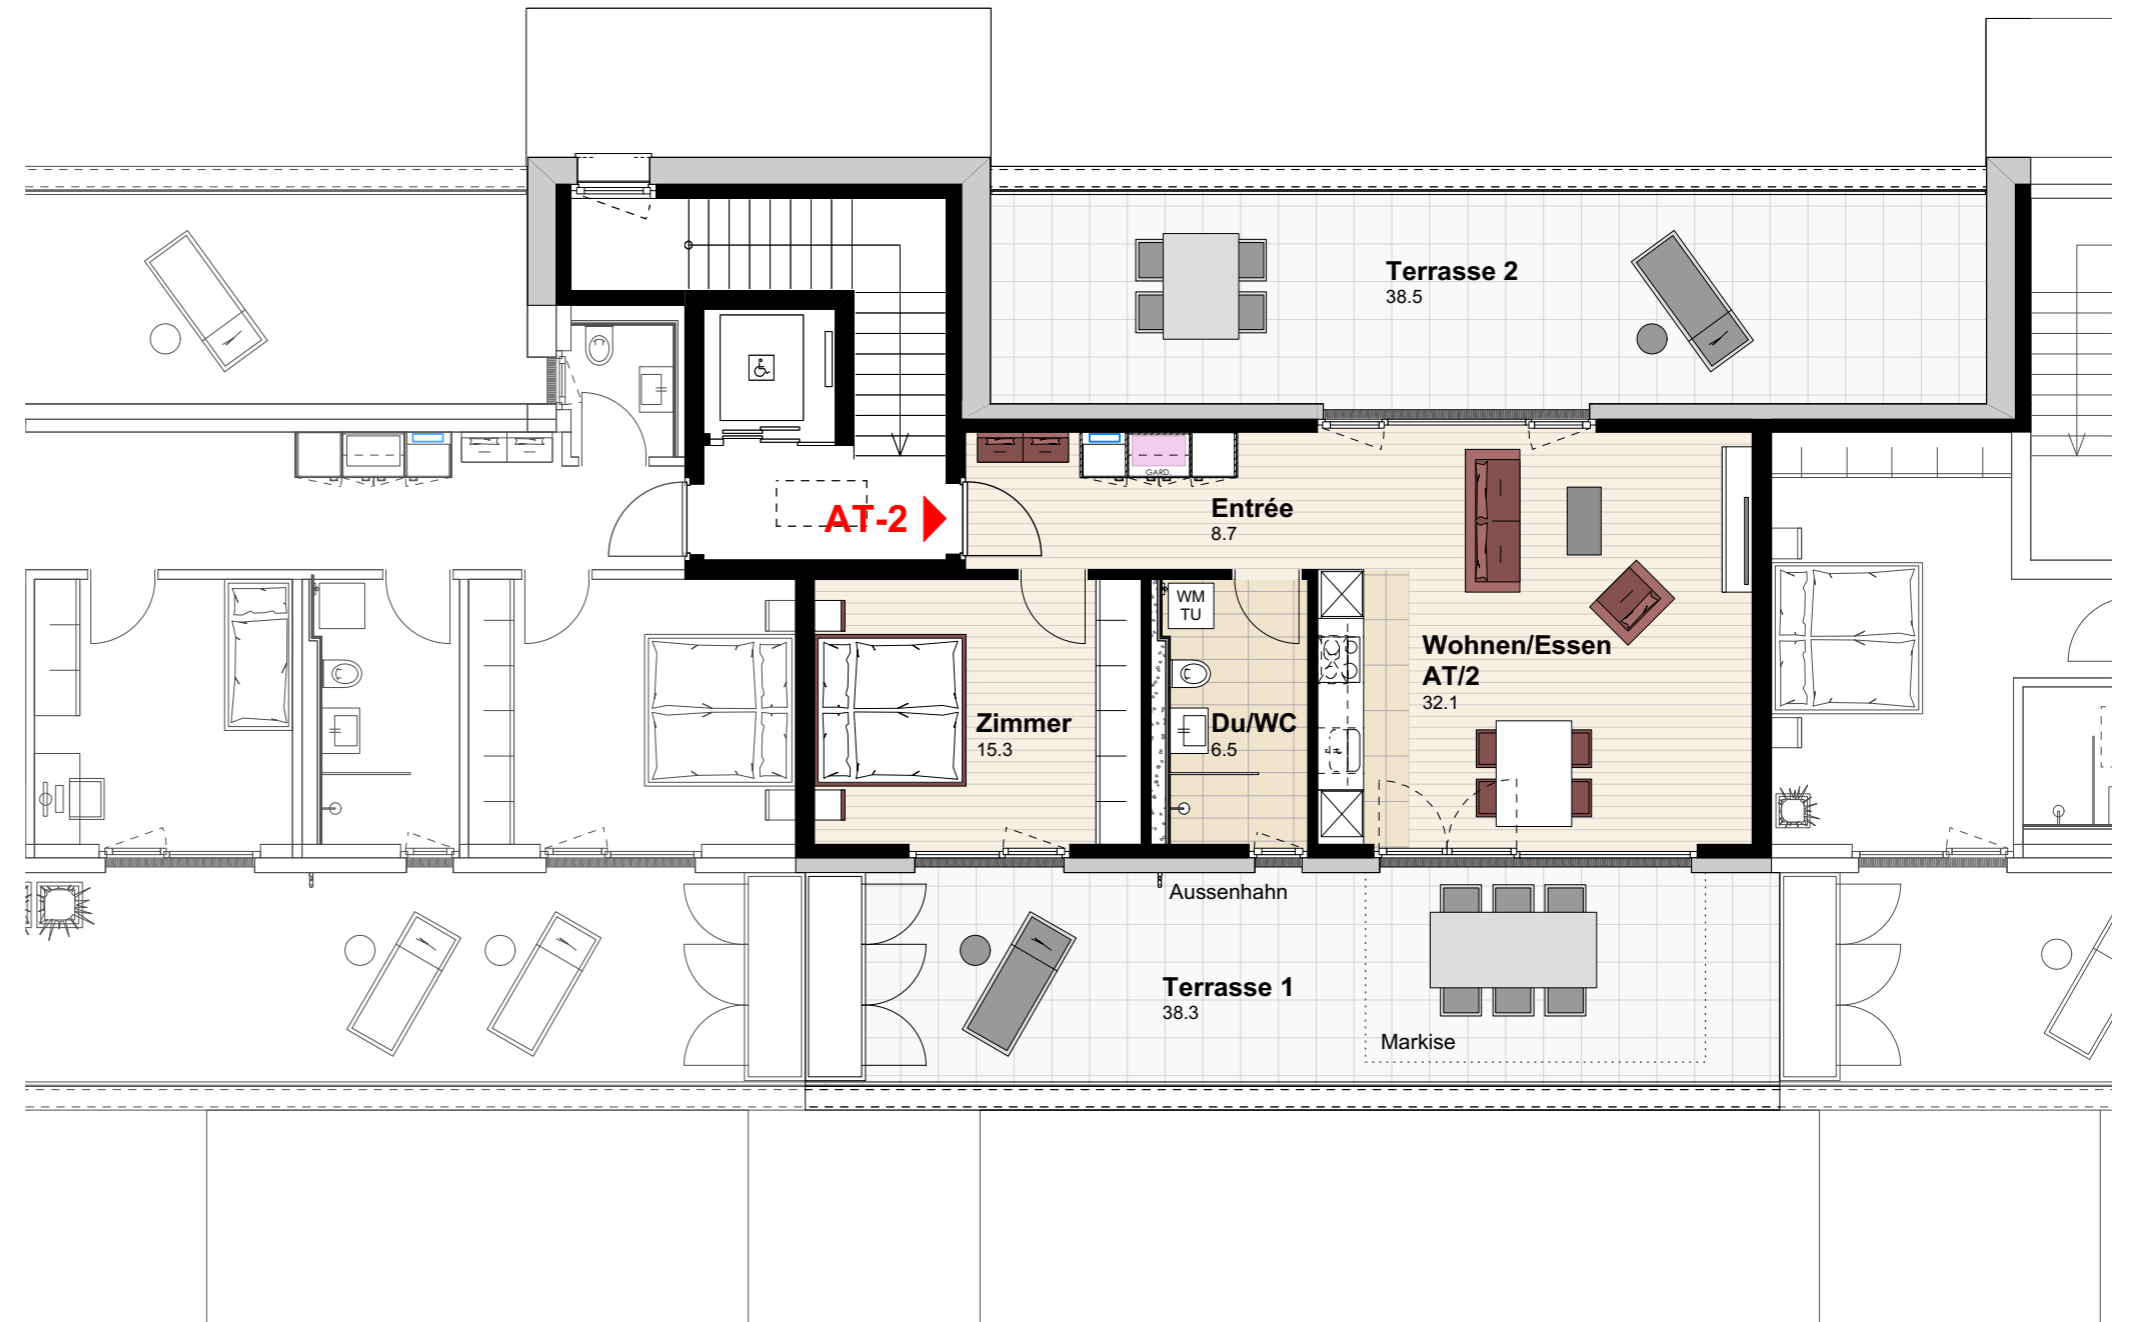

Reutipark

Wohnung AT-2 Reutistrasse 11a

Anzahl Zimmer	2.5
Wohnfläche (brutto)	64.80 m ²
Wohnfläche (netto)	62.60 m ²
Aussenbereich	76.80 m ²
Keller	6.20 m ²

THOMA[®]
IMMOBILIEN TREUHAND

Erstvermietung

THOMA Immobilien Treuhand AG
Bahnhofstrasse 13A
8580 Amriswil
Tel. 071 414 50 60
infotg@thoma-immo.ch
www.thoma-immo.ch

06. Juni 2019

0 1 2 3 4 5m

Mst. 1:100 (1cm = 1m)

Reutipark

Wohnung AT-2 Reutistrasse 11a

Anzahl Zimmer	2.5
Wohnfläche (brutto)	64.80 m ²
Wohnfläche (netto)	62.60 m ²
Aussenbereich	76.80 m ²
Keller	6.20 m ²