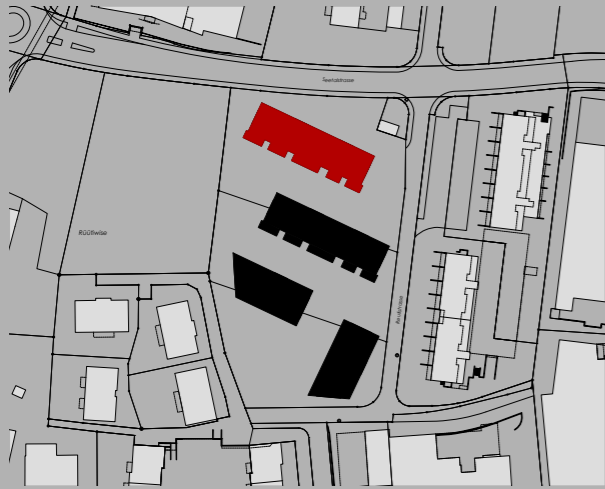

Reutipark

Wohnung AT-2 Reutistrasse 11a

Anzahl Zimmer	2.5
Wohnfläche (brutto)	64.80 m ²
Wohnfläche (netto)	62.60 m ²
Aussenbereich	76.80 m ²
Keller	6.20 m ²

THOMA[®]
IMMOBILIEN TREUHAND

Erstvermietung

THOMA Immobilien Treuhand AG
Bahnhofstrasse 13A
8580 Amriswil
Tel. 071 414 50 60
infotg@thoma-immo.ch
www.thoma-immo.ch

06. Juni 2019

0 1 2 3 4 5m

Mst. 1:100 (1cm = 1m)

Reutipark

Wohnung AT-2 Reutistrasse 11a

Anzahl Zimmer	2.5
Wohnfläche (brutto)	64.80 m ²
Wohnfläche (netto)	62.60 m ²
Aussenbereich	76.80 m ²
Keller	6.20 m ²