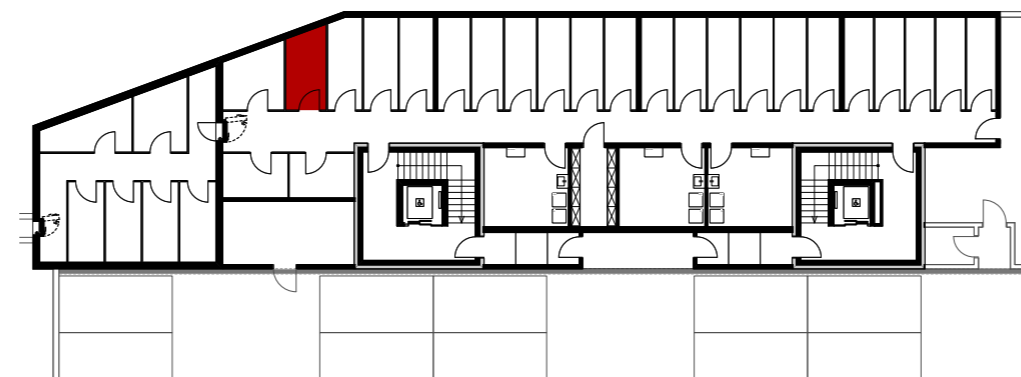

0 1 2 3 4 5m

Mst. 1:100 (1cm = 1m)