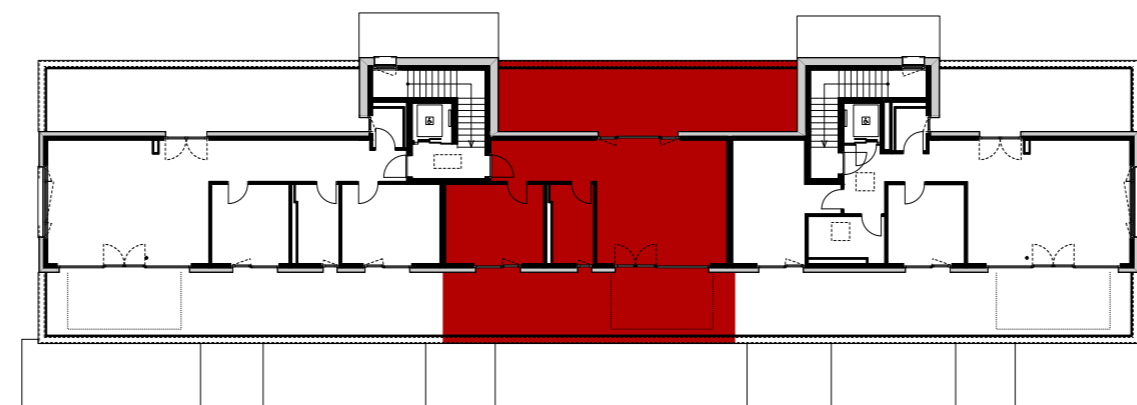

Reutipark

Wohnung AT-2 Reutistrasse 11a

Anzahl Zimmer	2.5
Wohnfläche (brutto)	64.80 m ²
Wohnfläche (netto)	62.60 m ²
Aussenbereich	76.80 m ²
Keller	6.20 m ²

THOMA[®]
IMMOBILIEN TREUHAND

Erstvermietung

THOMA Immobilien Treuhand AG
Bahnhofstrasse 13A
8580 Amriswil
Tel. 071 414 50 60
infotg@thoma-immo.ch
www.thoma-immo.ch

06. Juni 2019

0 1 2 3 4 5m

Mst. 1:100 (1cm = 1m)

Reutipark

Wohnung AT-2 Reutistrasse 11a

Anzahl Zimmer	2.5
Wohnfläche (brutto)	64.80 m ²
Wohnfläche (netto)	62.60 m ²
Aussenbereich	76.80 m ²
Keller	6.20 m ²