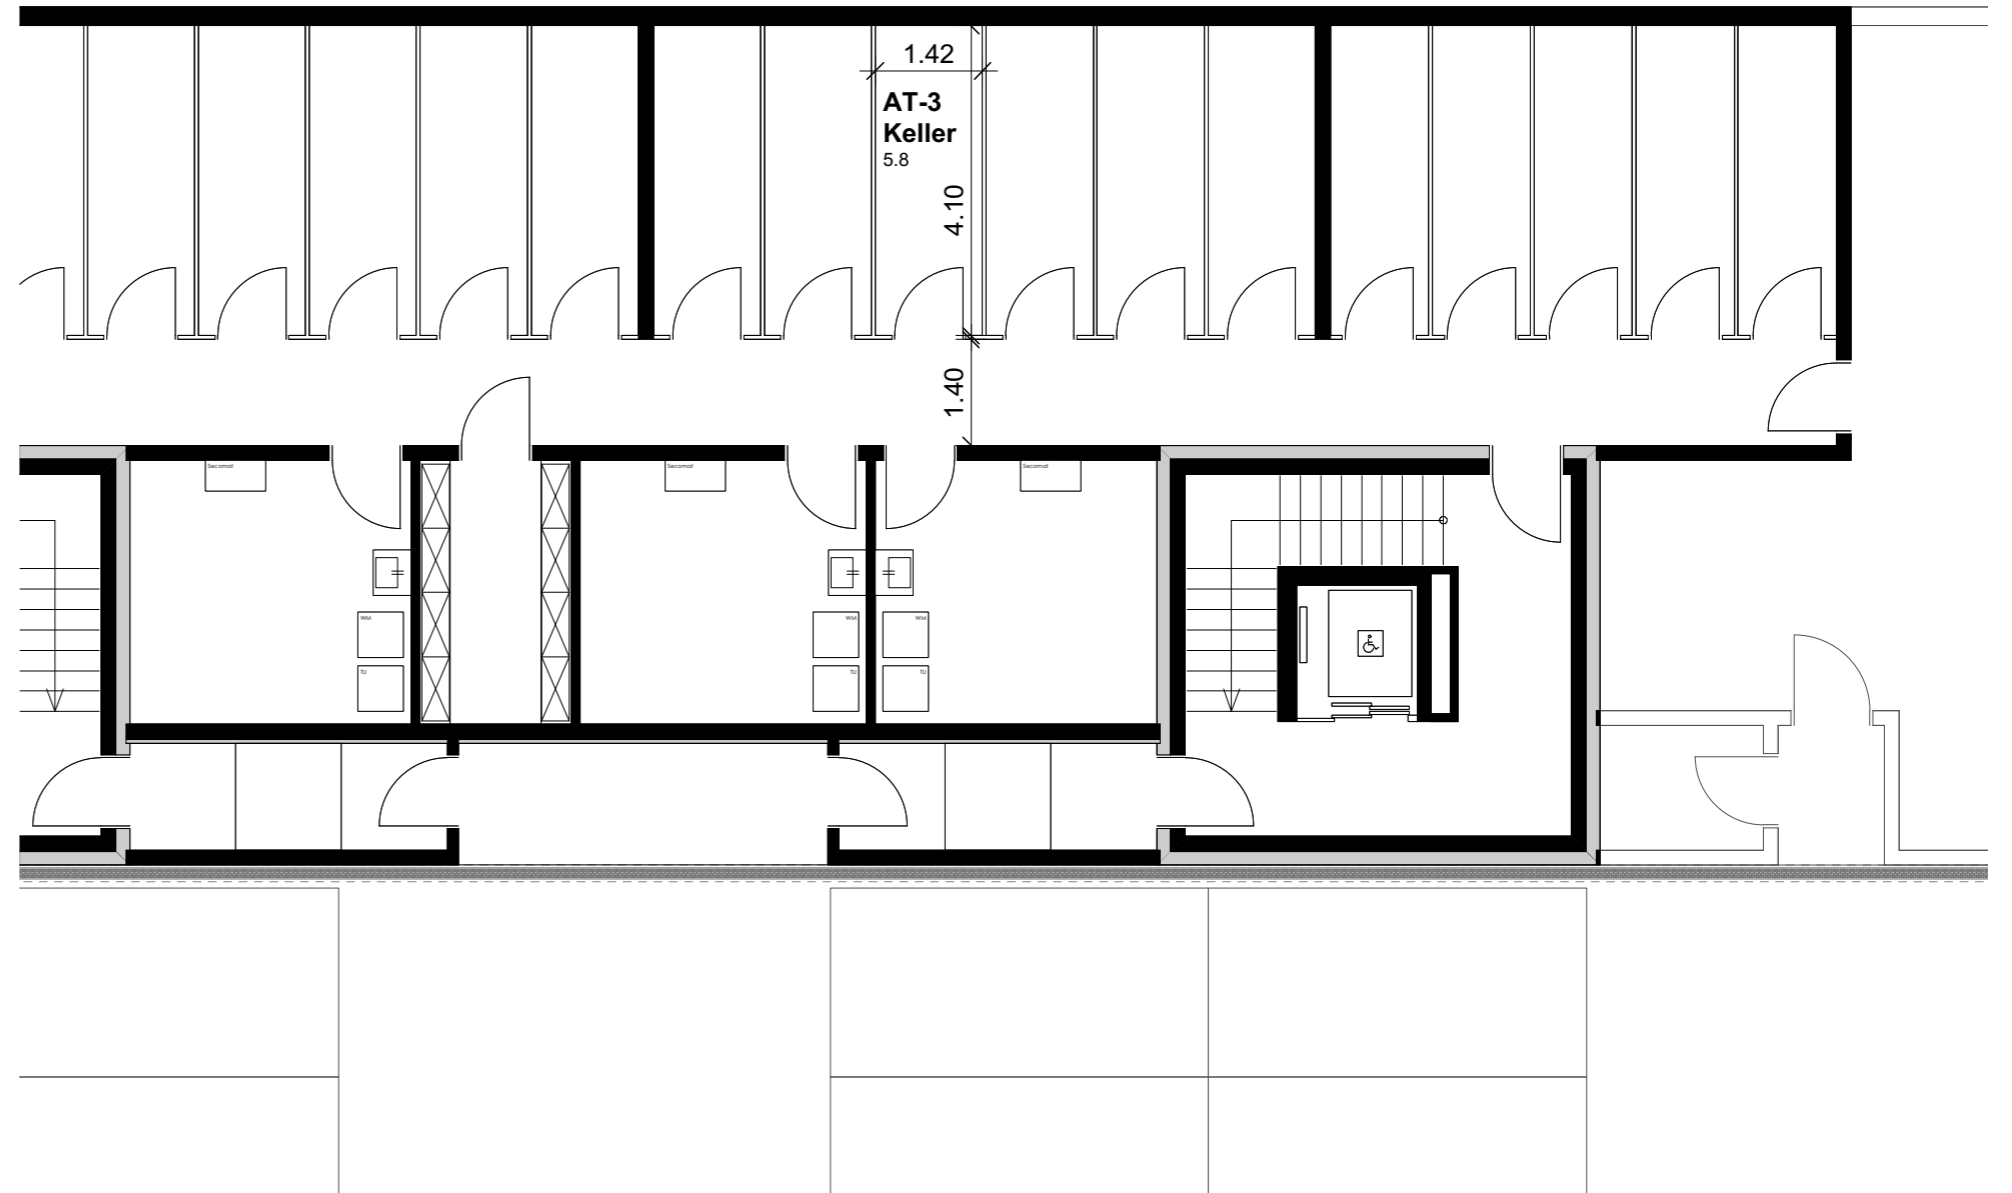

0 1 2 3 4 5m

Mst. 1:100 (1cm = 1m)