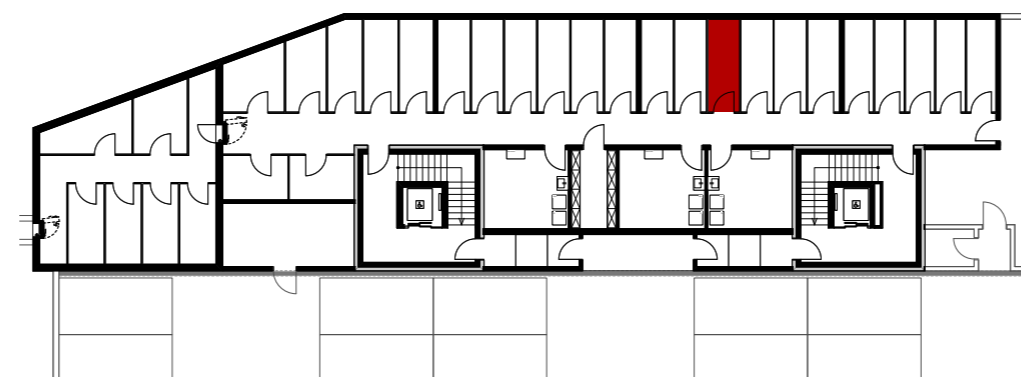

0 1 2 3 4 5m

Mst. 1:100 (1cm = 1m)