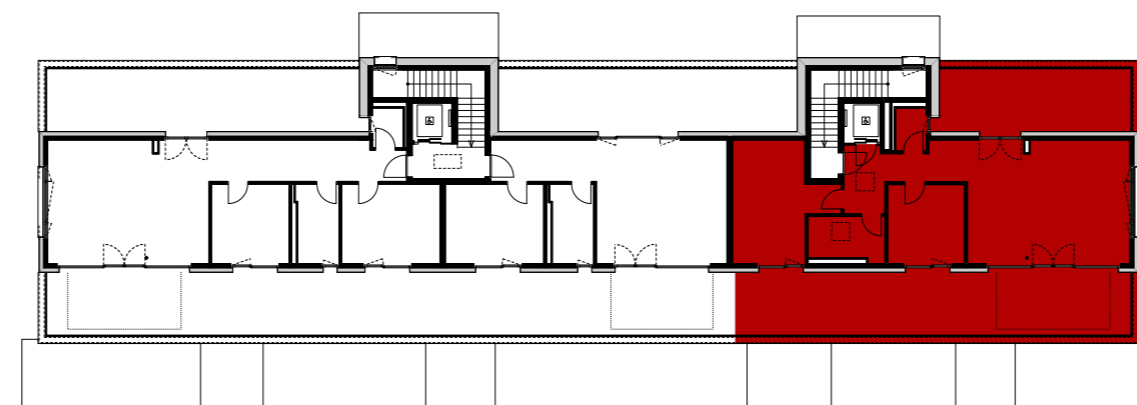

Reutipark

Wohnung AT-3 Reutistrasse 11

Anzahl Zimmer	3.5
Wohnfläche (brutto)	95.40 m ²
Wohnfläche (netto)	91.80 m ²
Aussenbereich	77.40 m ²
Keller	5.80 m ²

THOMA[®]
IMMOBILIEN TREUHAND

Erstvermietung

THOMA Immobilien Treuhand AG
Bahnhofstrasse 13A
8580 Amriswil
Tel. 071 414 50 60
infotg@thoma-immo.ch
www.thoma-immo.ch

06. Juni 2019

0 1 2 3 4 5m

Mst. 1:100 (1cm = 1m)

Reutipark

Wohnung AT-3 Reutistrasse 11

Anzahl Zimmer	3.5
Wohnfläche (brutto)	95.40 m ²
Wohnfläche (netto)	91.80 m ²
Aussenbereich	77.40 m ²
Keller	5.80 m ²

THOMA[®]
IMMOBILIEN TREUHAND