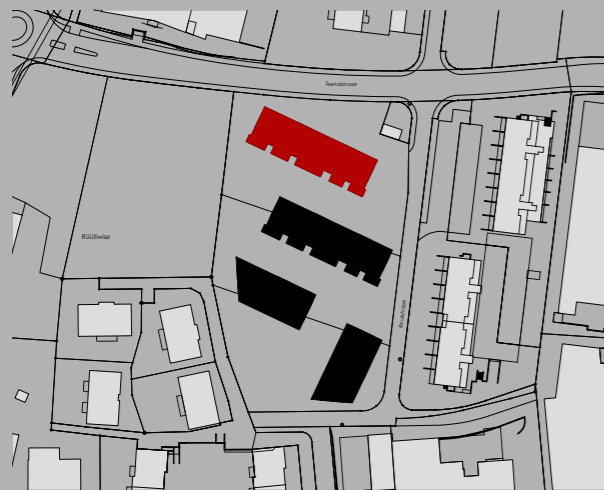

Reutipark

Wohnung AT-3 Reutistrasse 11

Anzahl Zimmer	3.5
Wohnfläche (brutto)	95.40 m ²
Wohnfläche (netto)	91.80 m ²
Aussenbereich	77.40 m ²
Keller	5.80 m ²

THOMA[®]
IMMOBILIEN TREUHAND

Erstvermietung

THOMA Immobilien Treuhand AG
Bahnhofstrasse 13A
8580 Amriswil
Tel. 071 414 50 60
infotg@thoma-immo.ch
www.thoma-immo.ch

06. Juni 2019

0 1 2 3 4 5m

Mst. 1:100 (1cm = 1m)

Reutipark

Wohnung AT-3 Reutistrasse 11

Anzahl Zimmer	3.5
Wohnfläche (brutto)	95.40 m ²
Wohnfläche (netto)	91.80 m ²
Aussenbereich	77.40 m ²
Keller	5.80 m ²

THOMA[®]
IMMOBILIEN TREUHAND