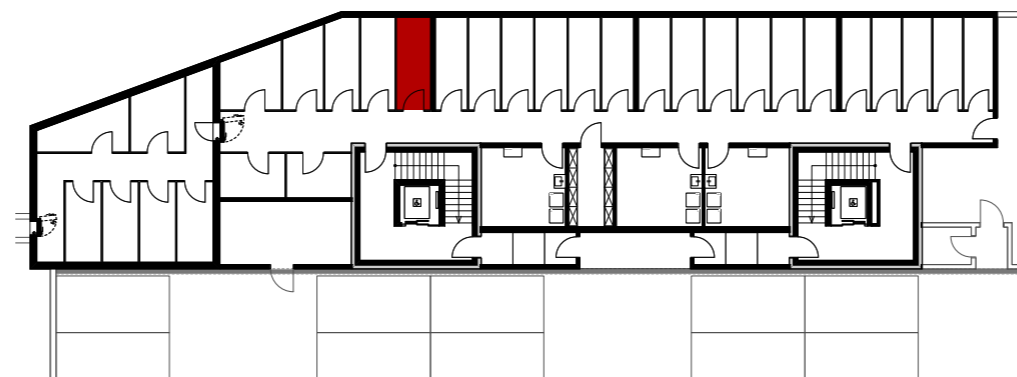

0 1 2 3 4 5m

Mst. 1:100 (1cm = 1m)