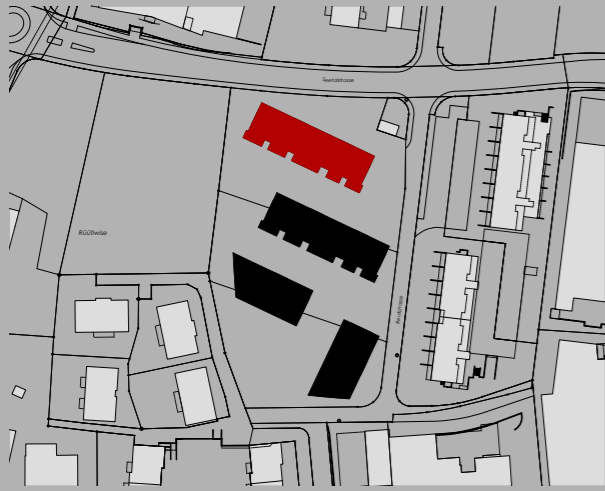

Reutipark

Wohnung EG-1 Reutistrasse 11a

Anzahl Zimmer	4.5
Wohnfläche (brutto)	118.60 m ²
Wohnfläche (netto)	113.40 m ²
Aussenbereich	24.00 m ²
Keller	6.20 m ²

THOMA[®]
IMMOBILIEN TREUHAND

Erstvermietung

THOMA Immobilien Treuhand AG
Bahnhofstrasse 13A
8580 Amriswil
Tel. 071 414 50 60
infotg@thoma-immo.ch
www.thoma-immo.ch

06. Juni 2019

0 1 2 3 4 5m

Mst. 1:100 (1cm = 1m)

Reutipark

Wohnung EG-1 Reutistrasse 11a

Anzahl Zimmer	4.5
Wohnfläche (brutto)	118.60 m ²
Wohnfläche (netto)	113.40 m ²
Aussenbereich	24.00 m ²
Keller	6.20 m ²