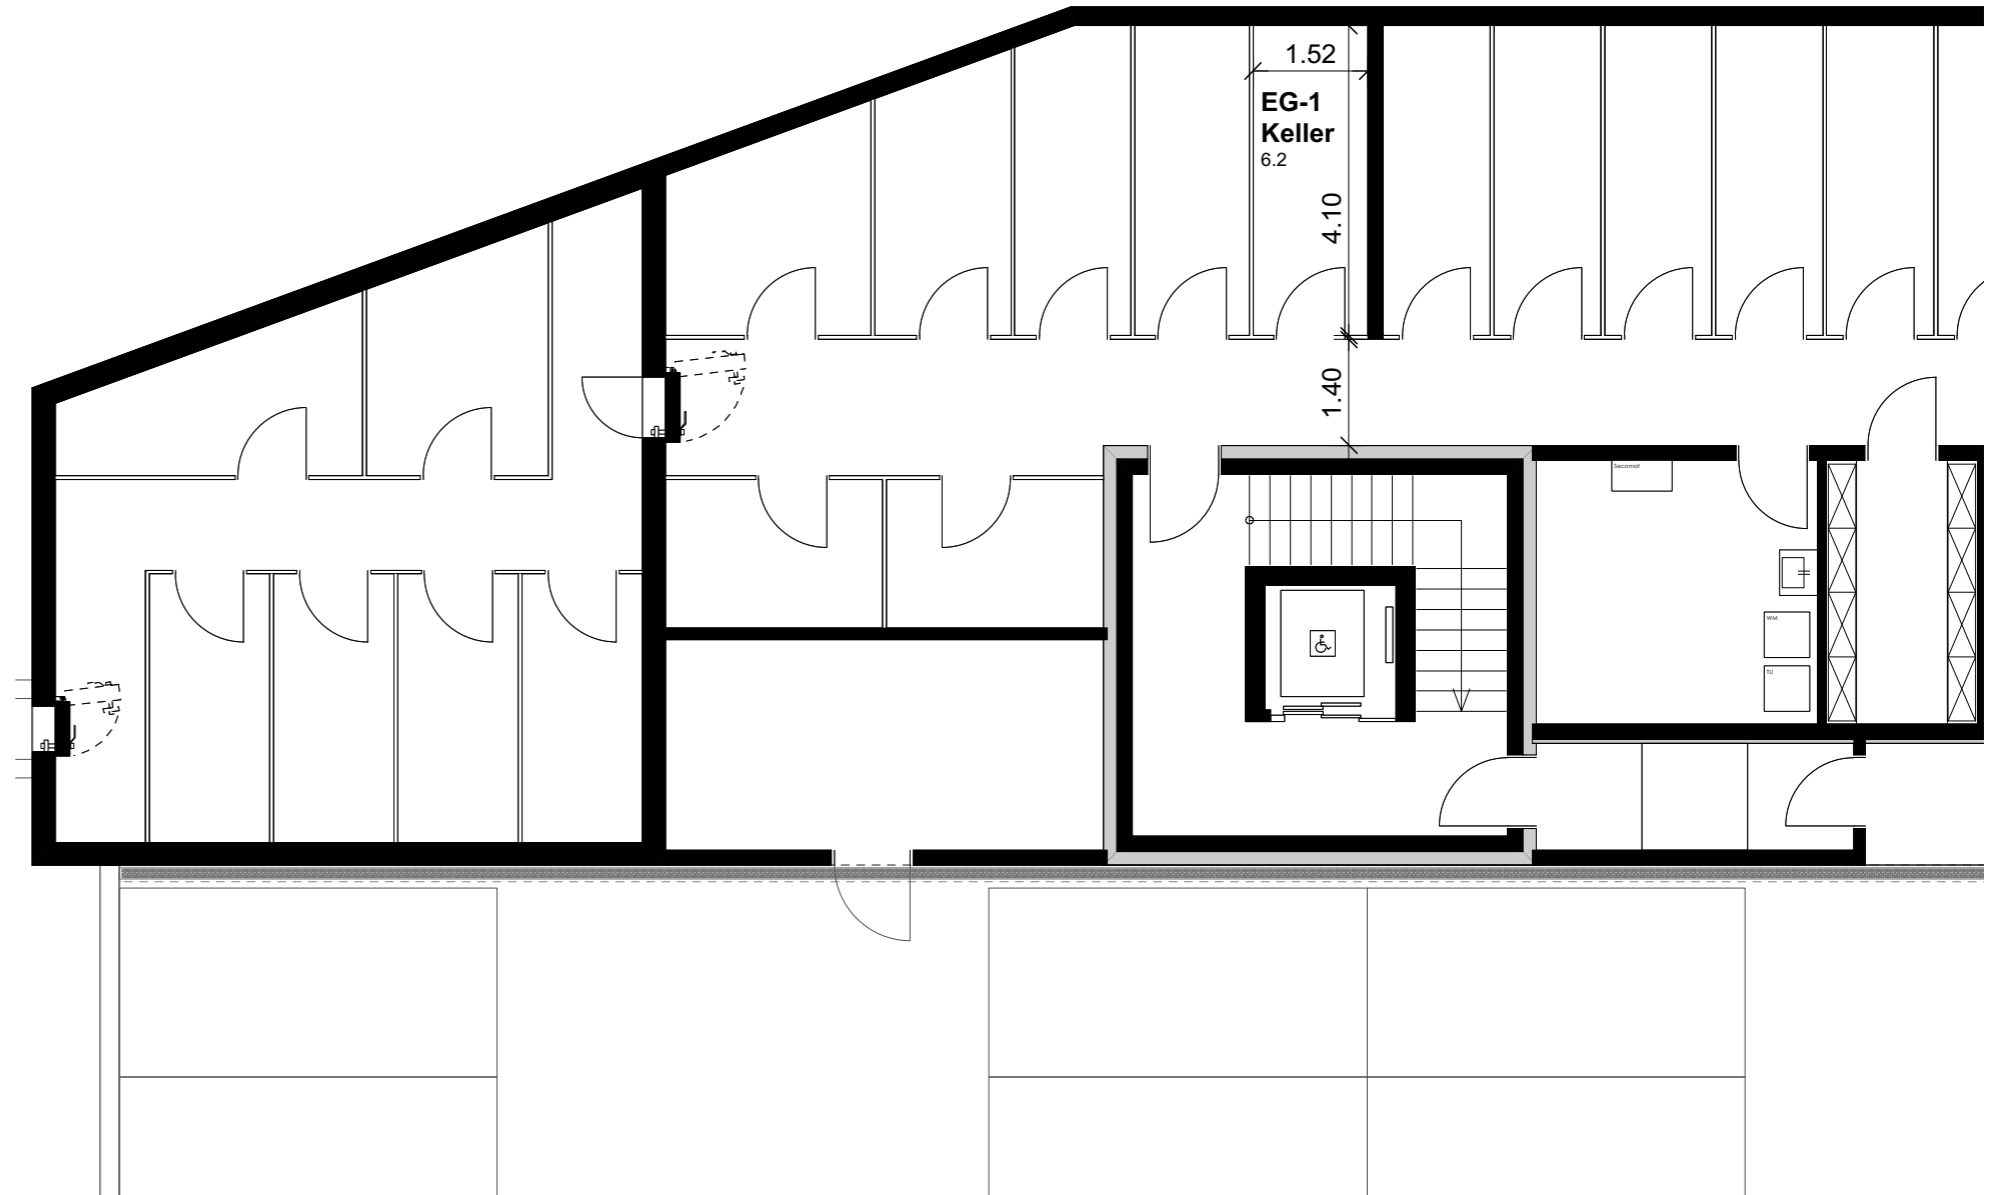

0 1 2 3 4 5m

Mst. 1:100 (1cm = 1m)