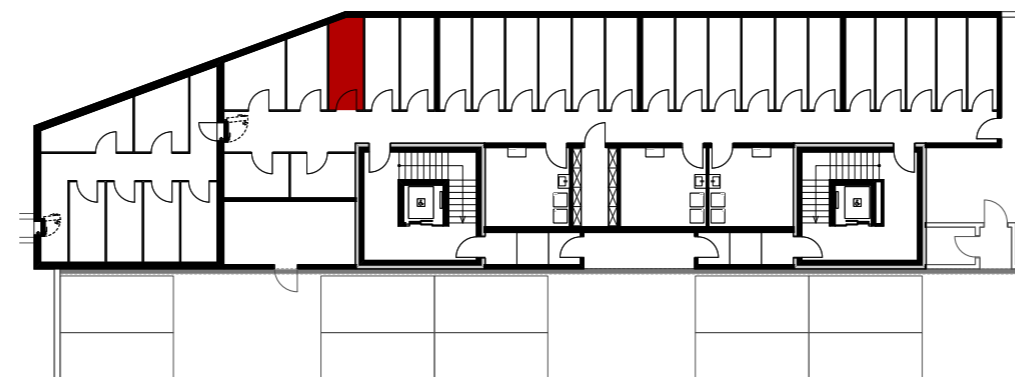

0 1 2 3 4 5m

Mst. 1:100 (1cm = 1m)