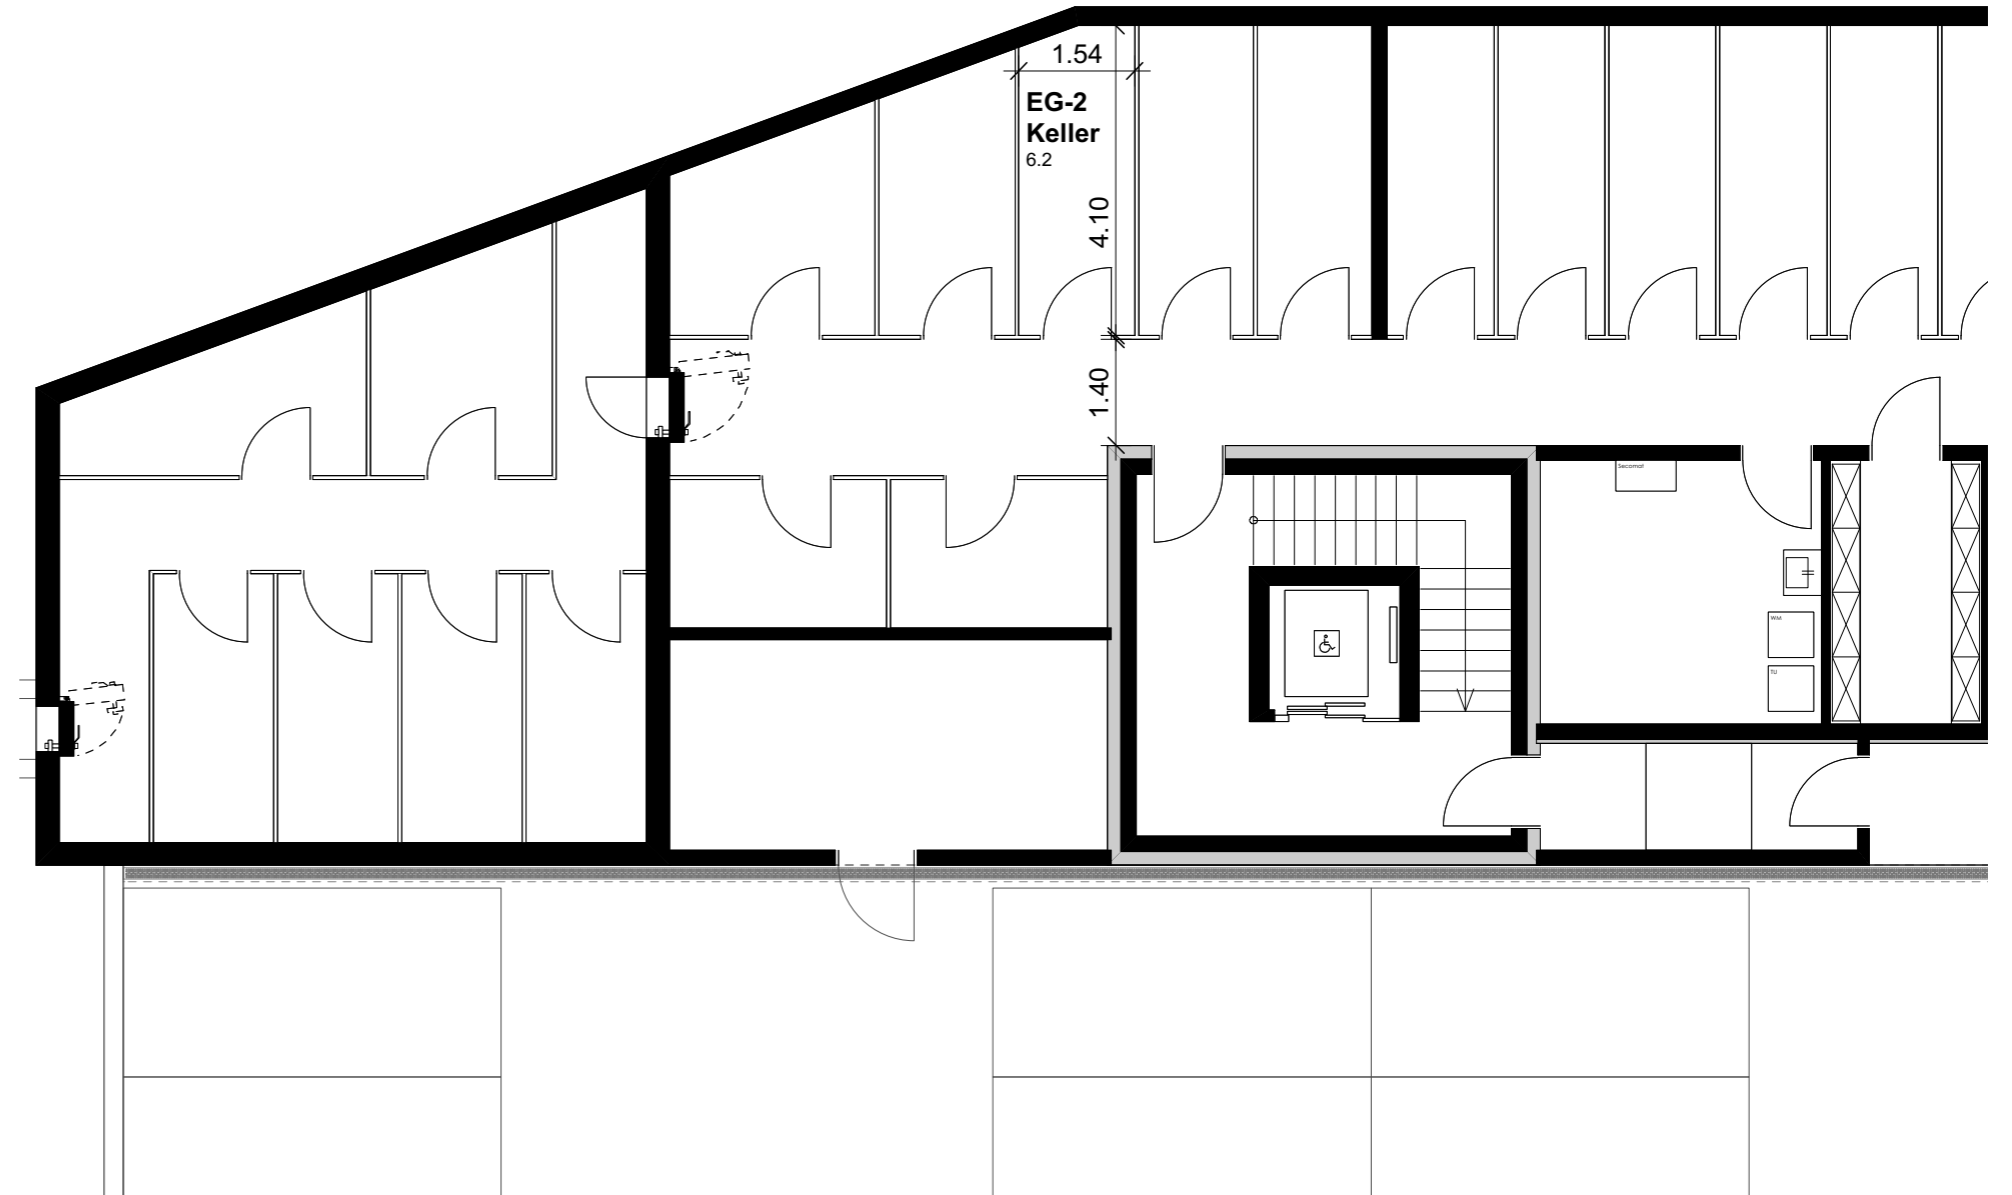

0 1 2 3 4 5m

Mst. 1:100 (1cm = 1m)