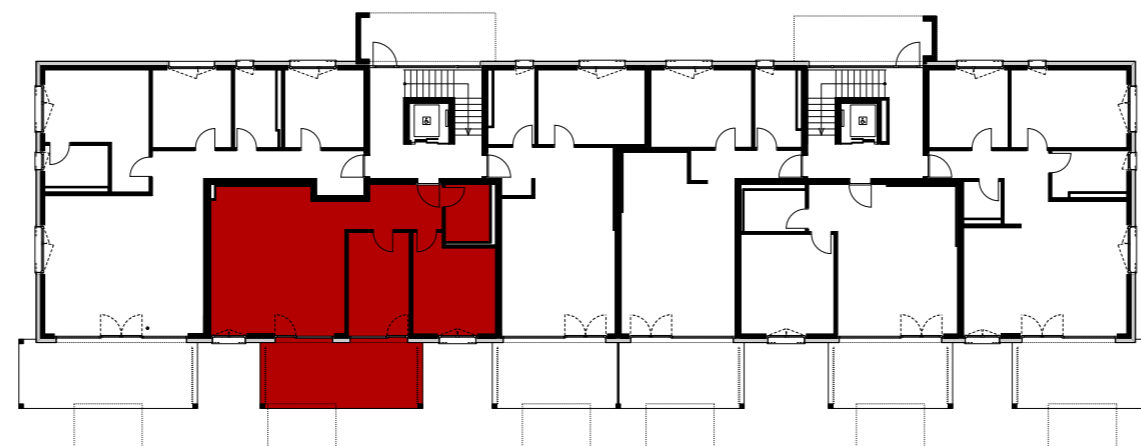

0 1 2 3 4 5m

Mst. 1:100 (1cm = 1m)