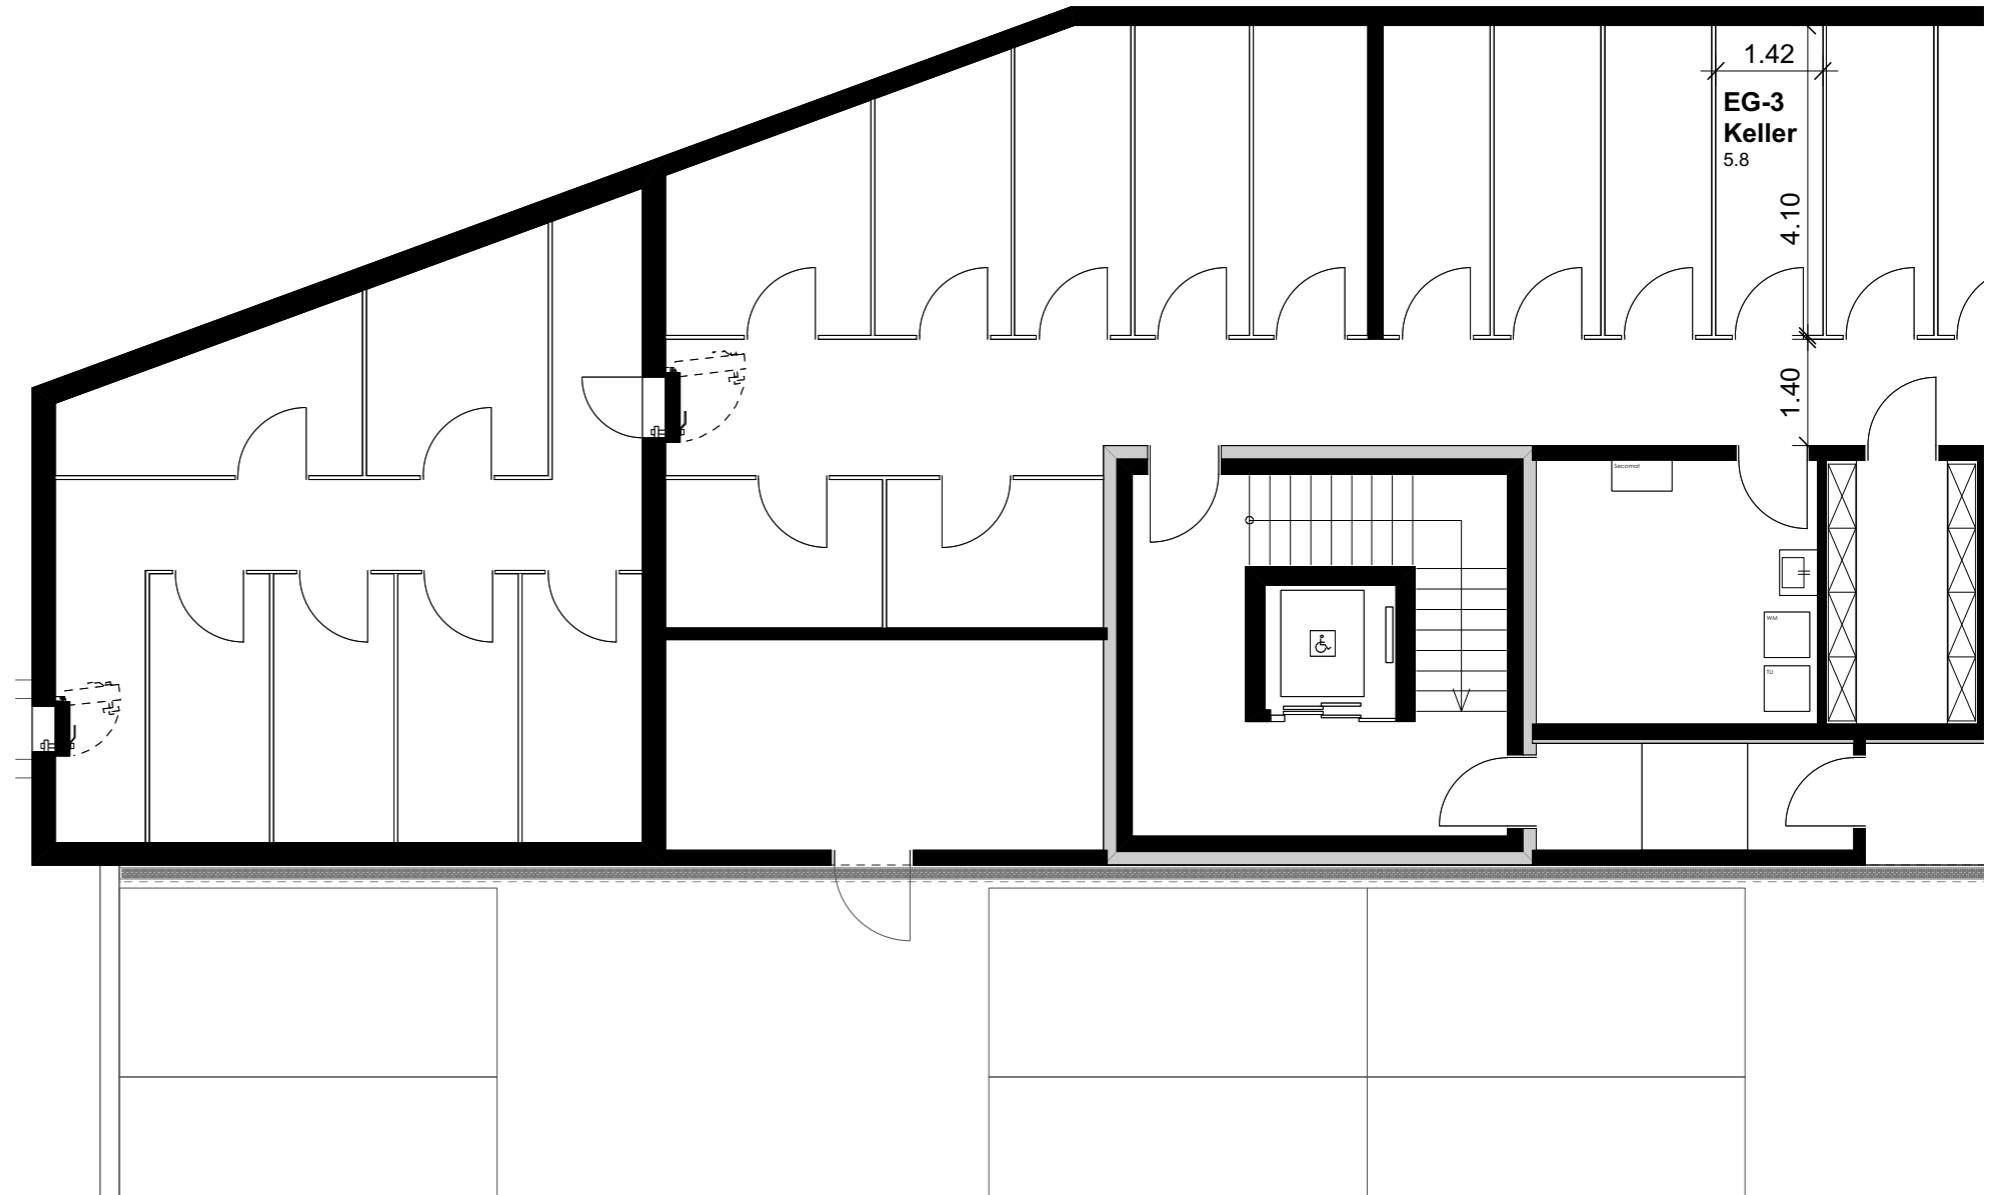

0 1 2 3 4 5m

Mst. 1:100 (1cm = 1m)