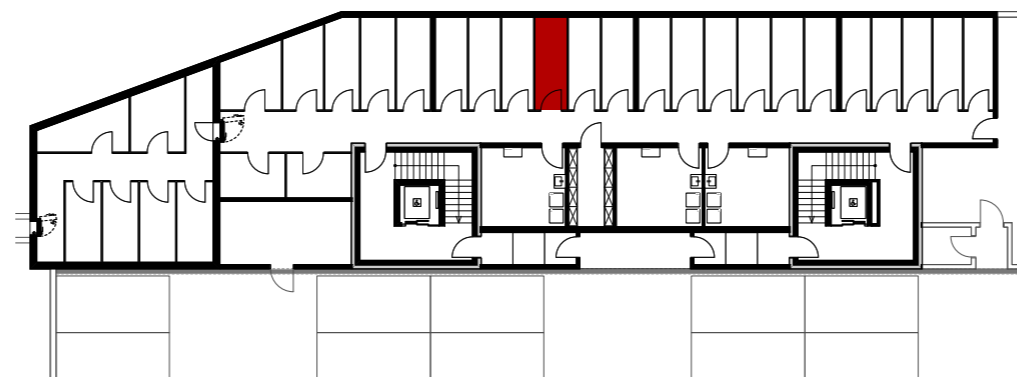

0 1 2 3 4 5m

Mst. 1:100 (1cm = 1m)