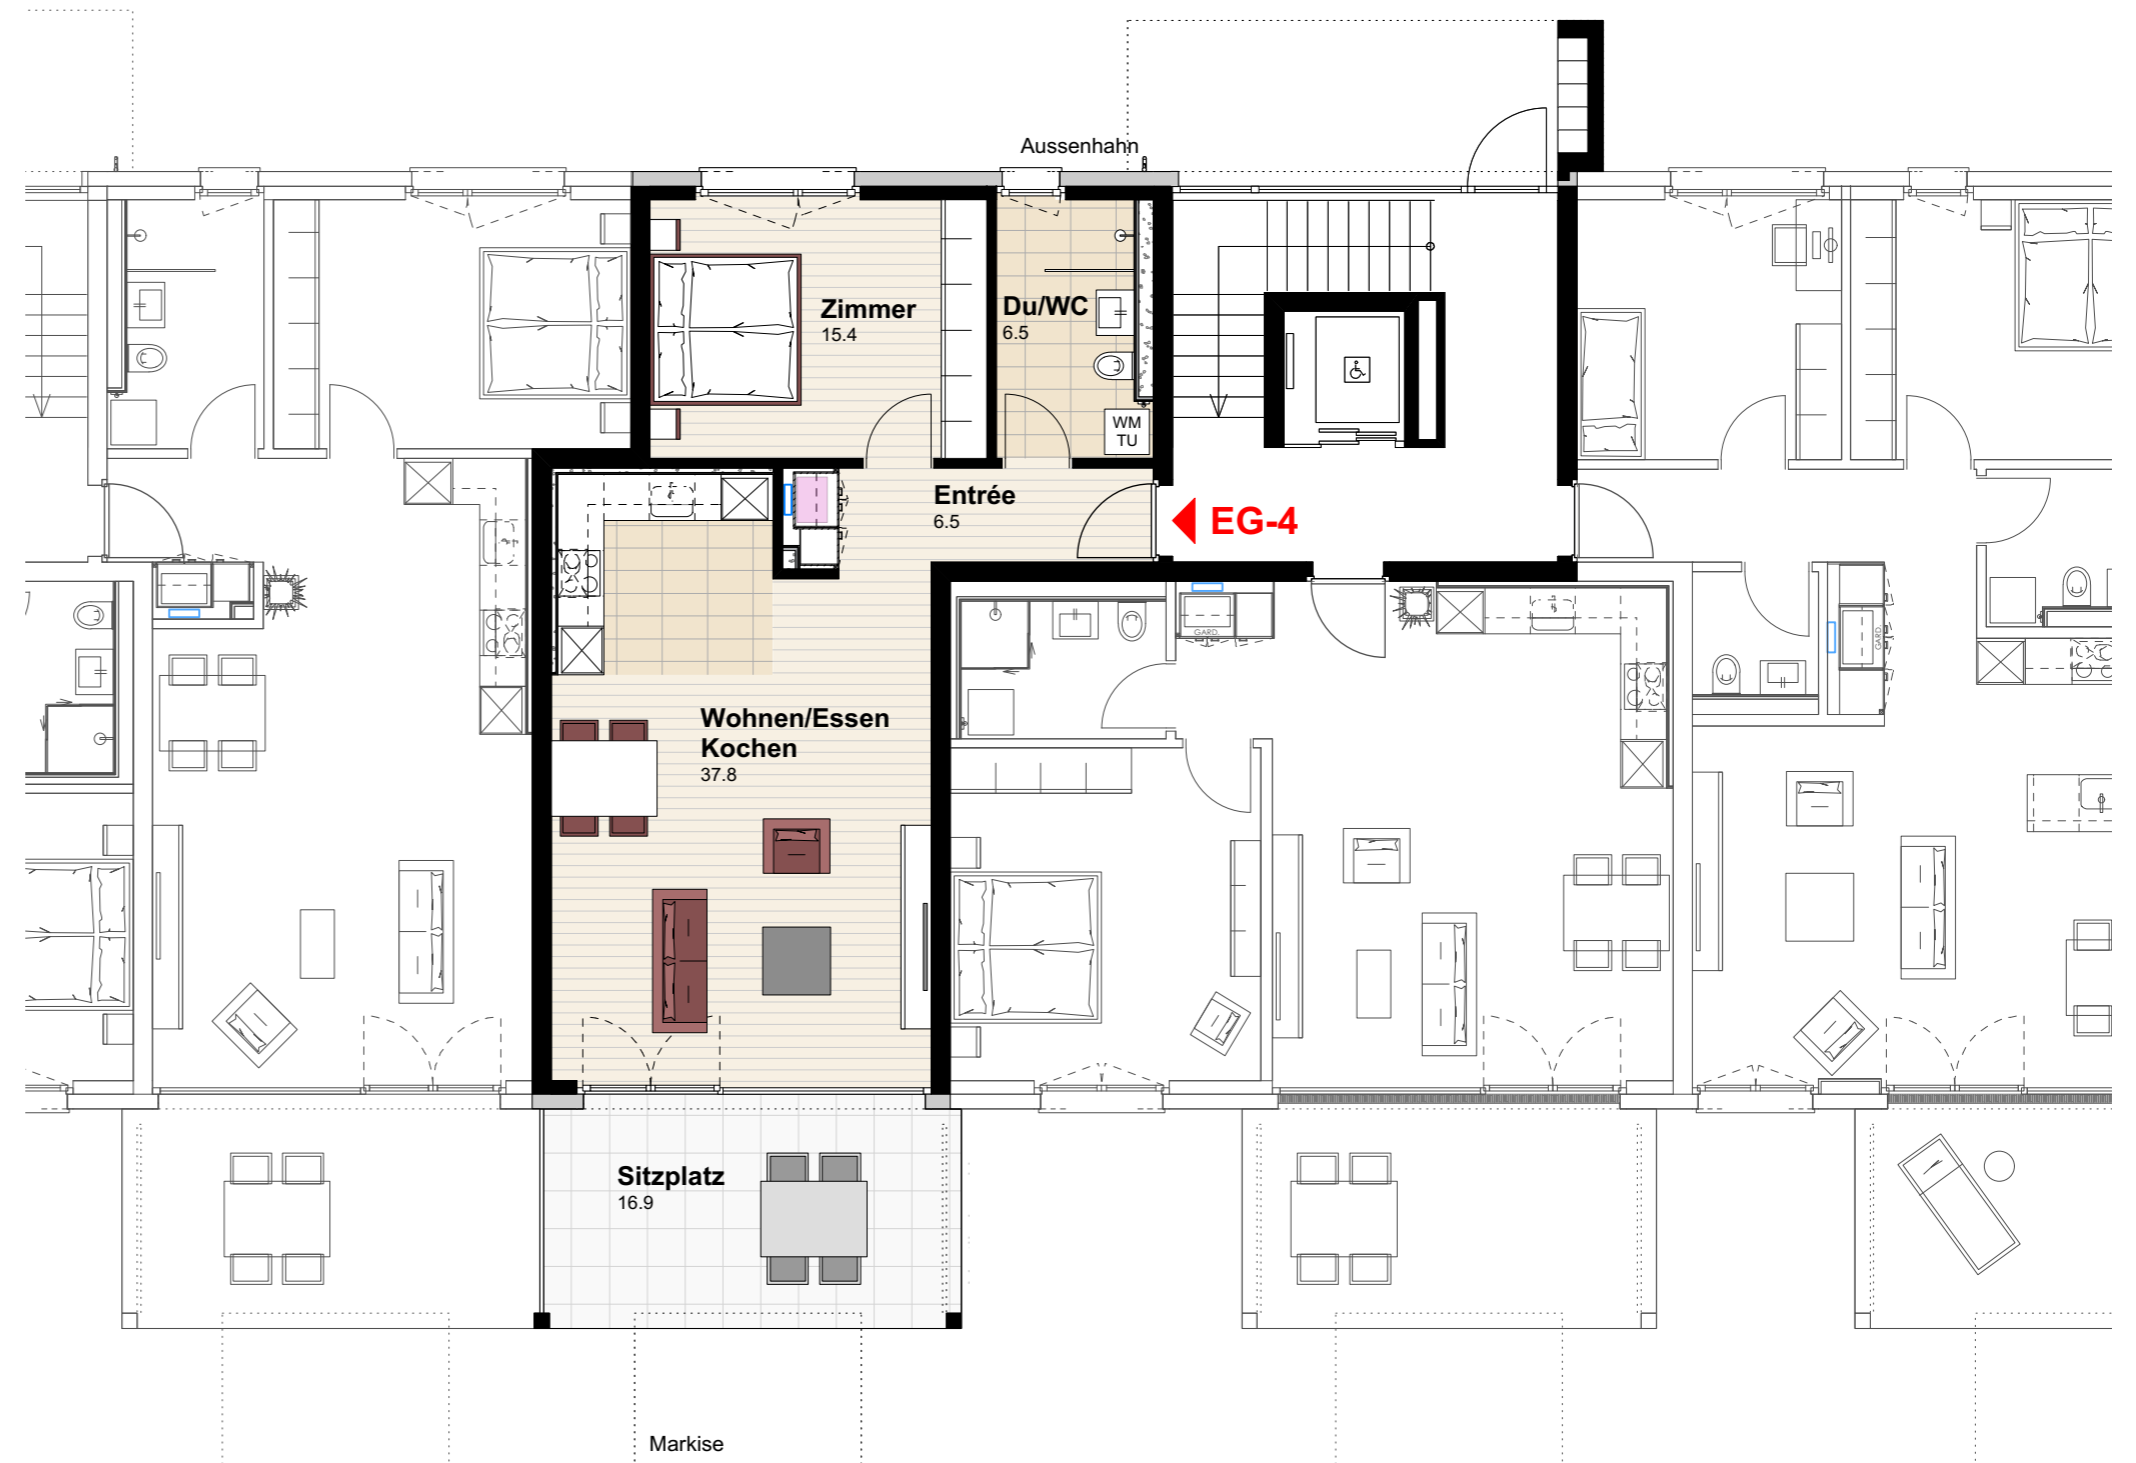

Reutipark

Wohnung EG-4 Reutistrasse 11

Anzahl Zimmer	2.5
Wohnfläche (brutto)	68.70 m ²
Wohnfläche (netto)	66.20 m ²
Aussenbereich	16.90 m ²
Keller	5.80 m ²

THOMA[®]
IMMOBILIEN TREUHAND

Erstvermietung

THOMA Immobilien Treuhand AG
Bahnhofstrasse 13A
8580 Amriswil
Tel. 071 414 50 60
infotg@thoma-immo.ch
www.thoma-immo.ch

06. Juni 2019

0 1 2 3 4 5m

Mst. 1:100 (1cm = 1m)

Reutipark

Wohnung EG-4 Reutistrasse 11

Anzahl Zimmer	2.5
Wohnfläche (brutto)	68.70 m ²
Wohnfläche (netto)	66.20 m ²
Aussenbereich	16.90 m ²
Keller	5.80 m ²

THOMA[®]
IMMOBILIEN TREUHAND