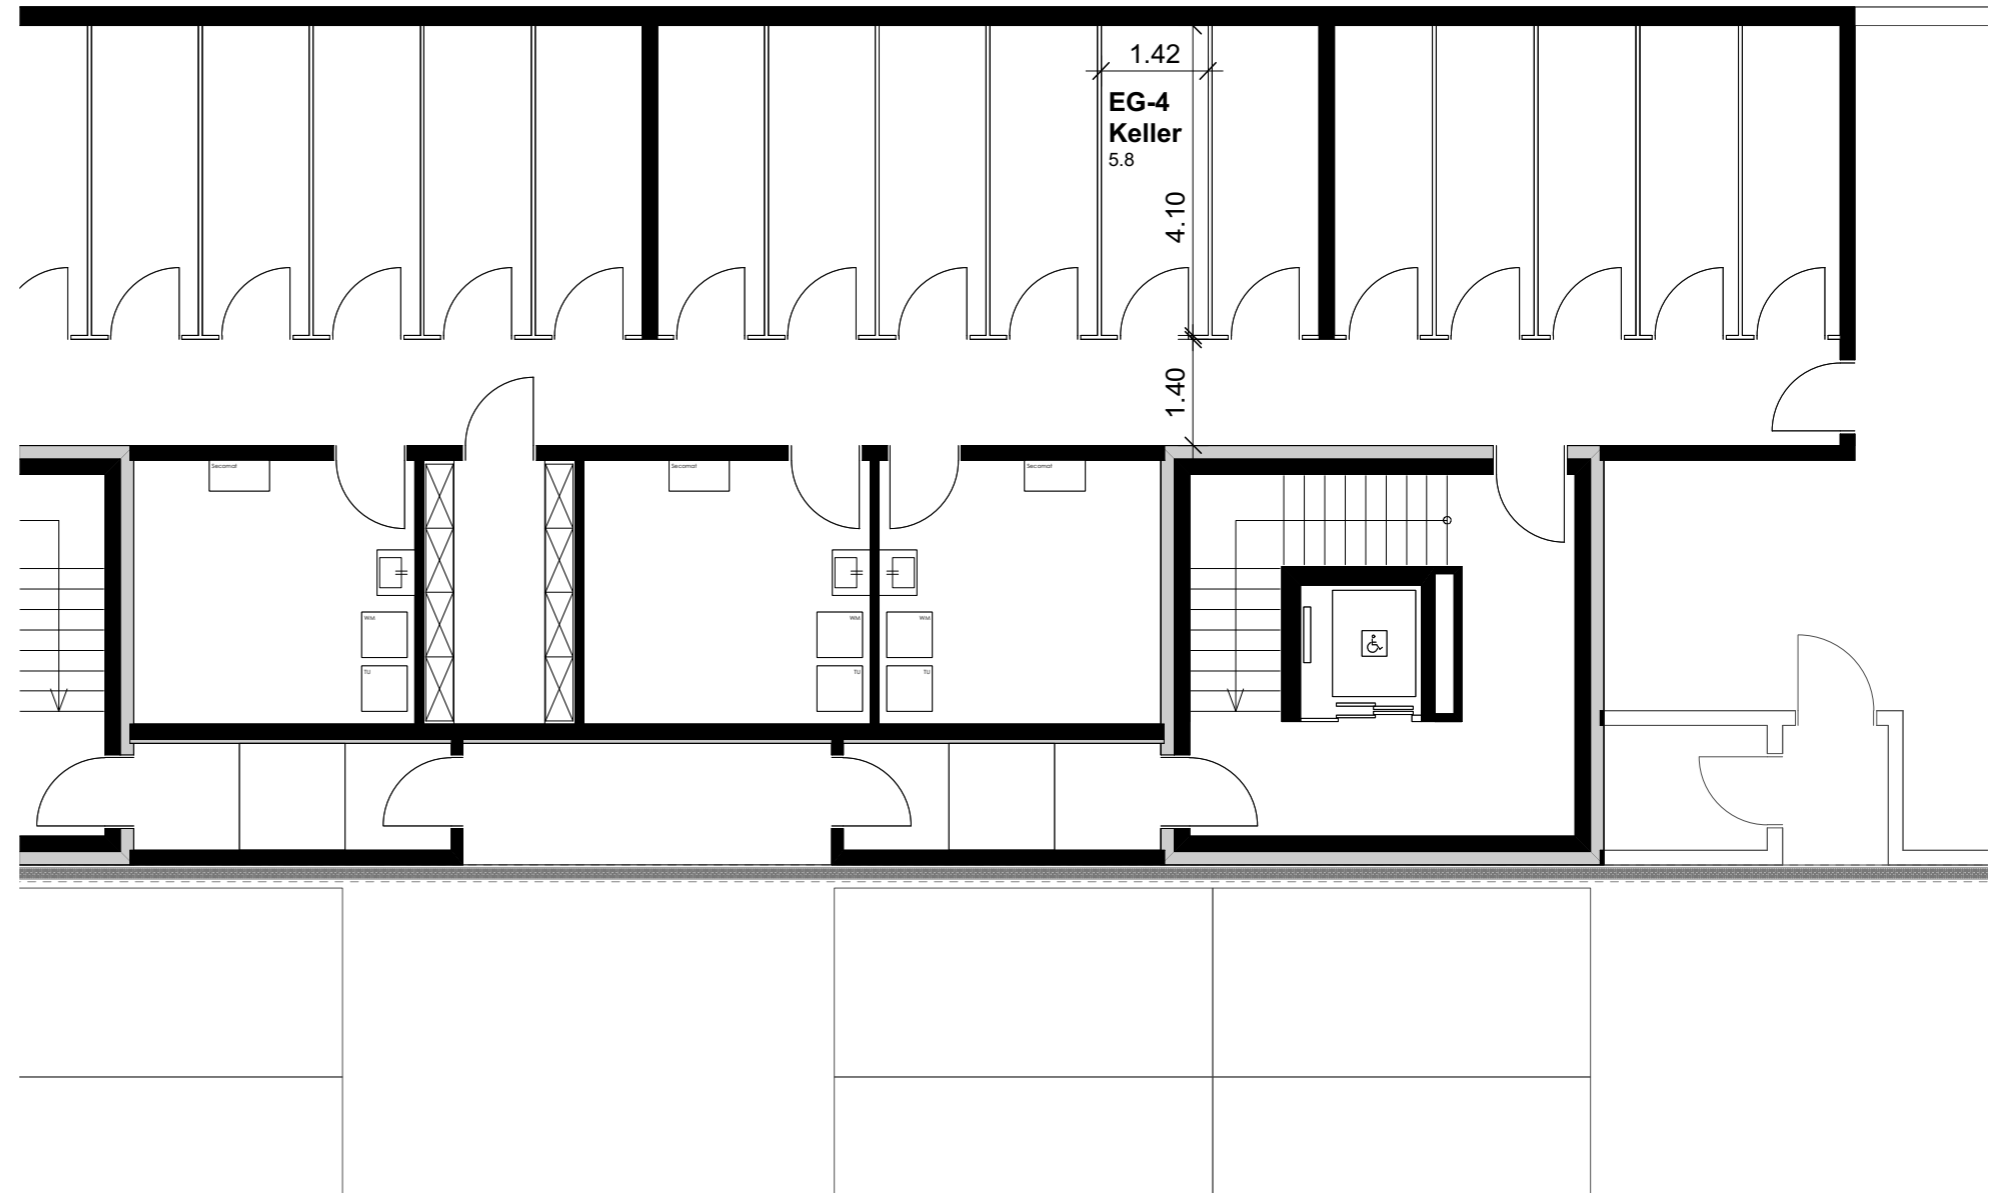

0 1 2 3 4 5m

Mst. 1:100 (1cm = 1m)