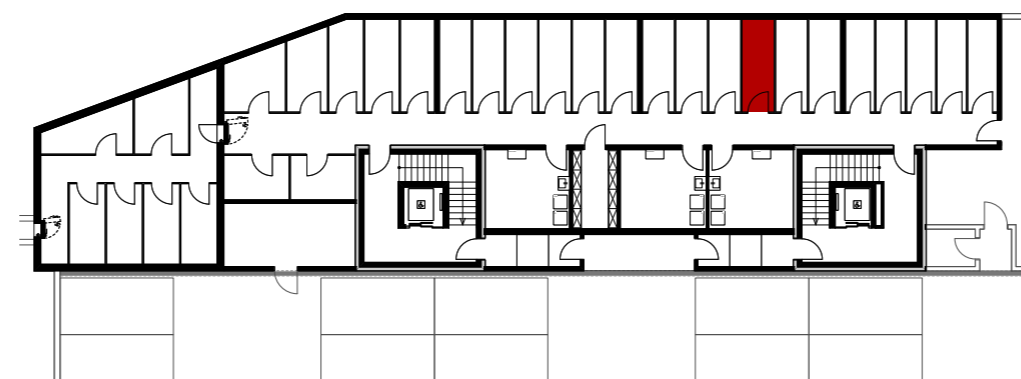

0 1 2 3 4 5m

Mst. 1:100 (1cm = 1m)