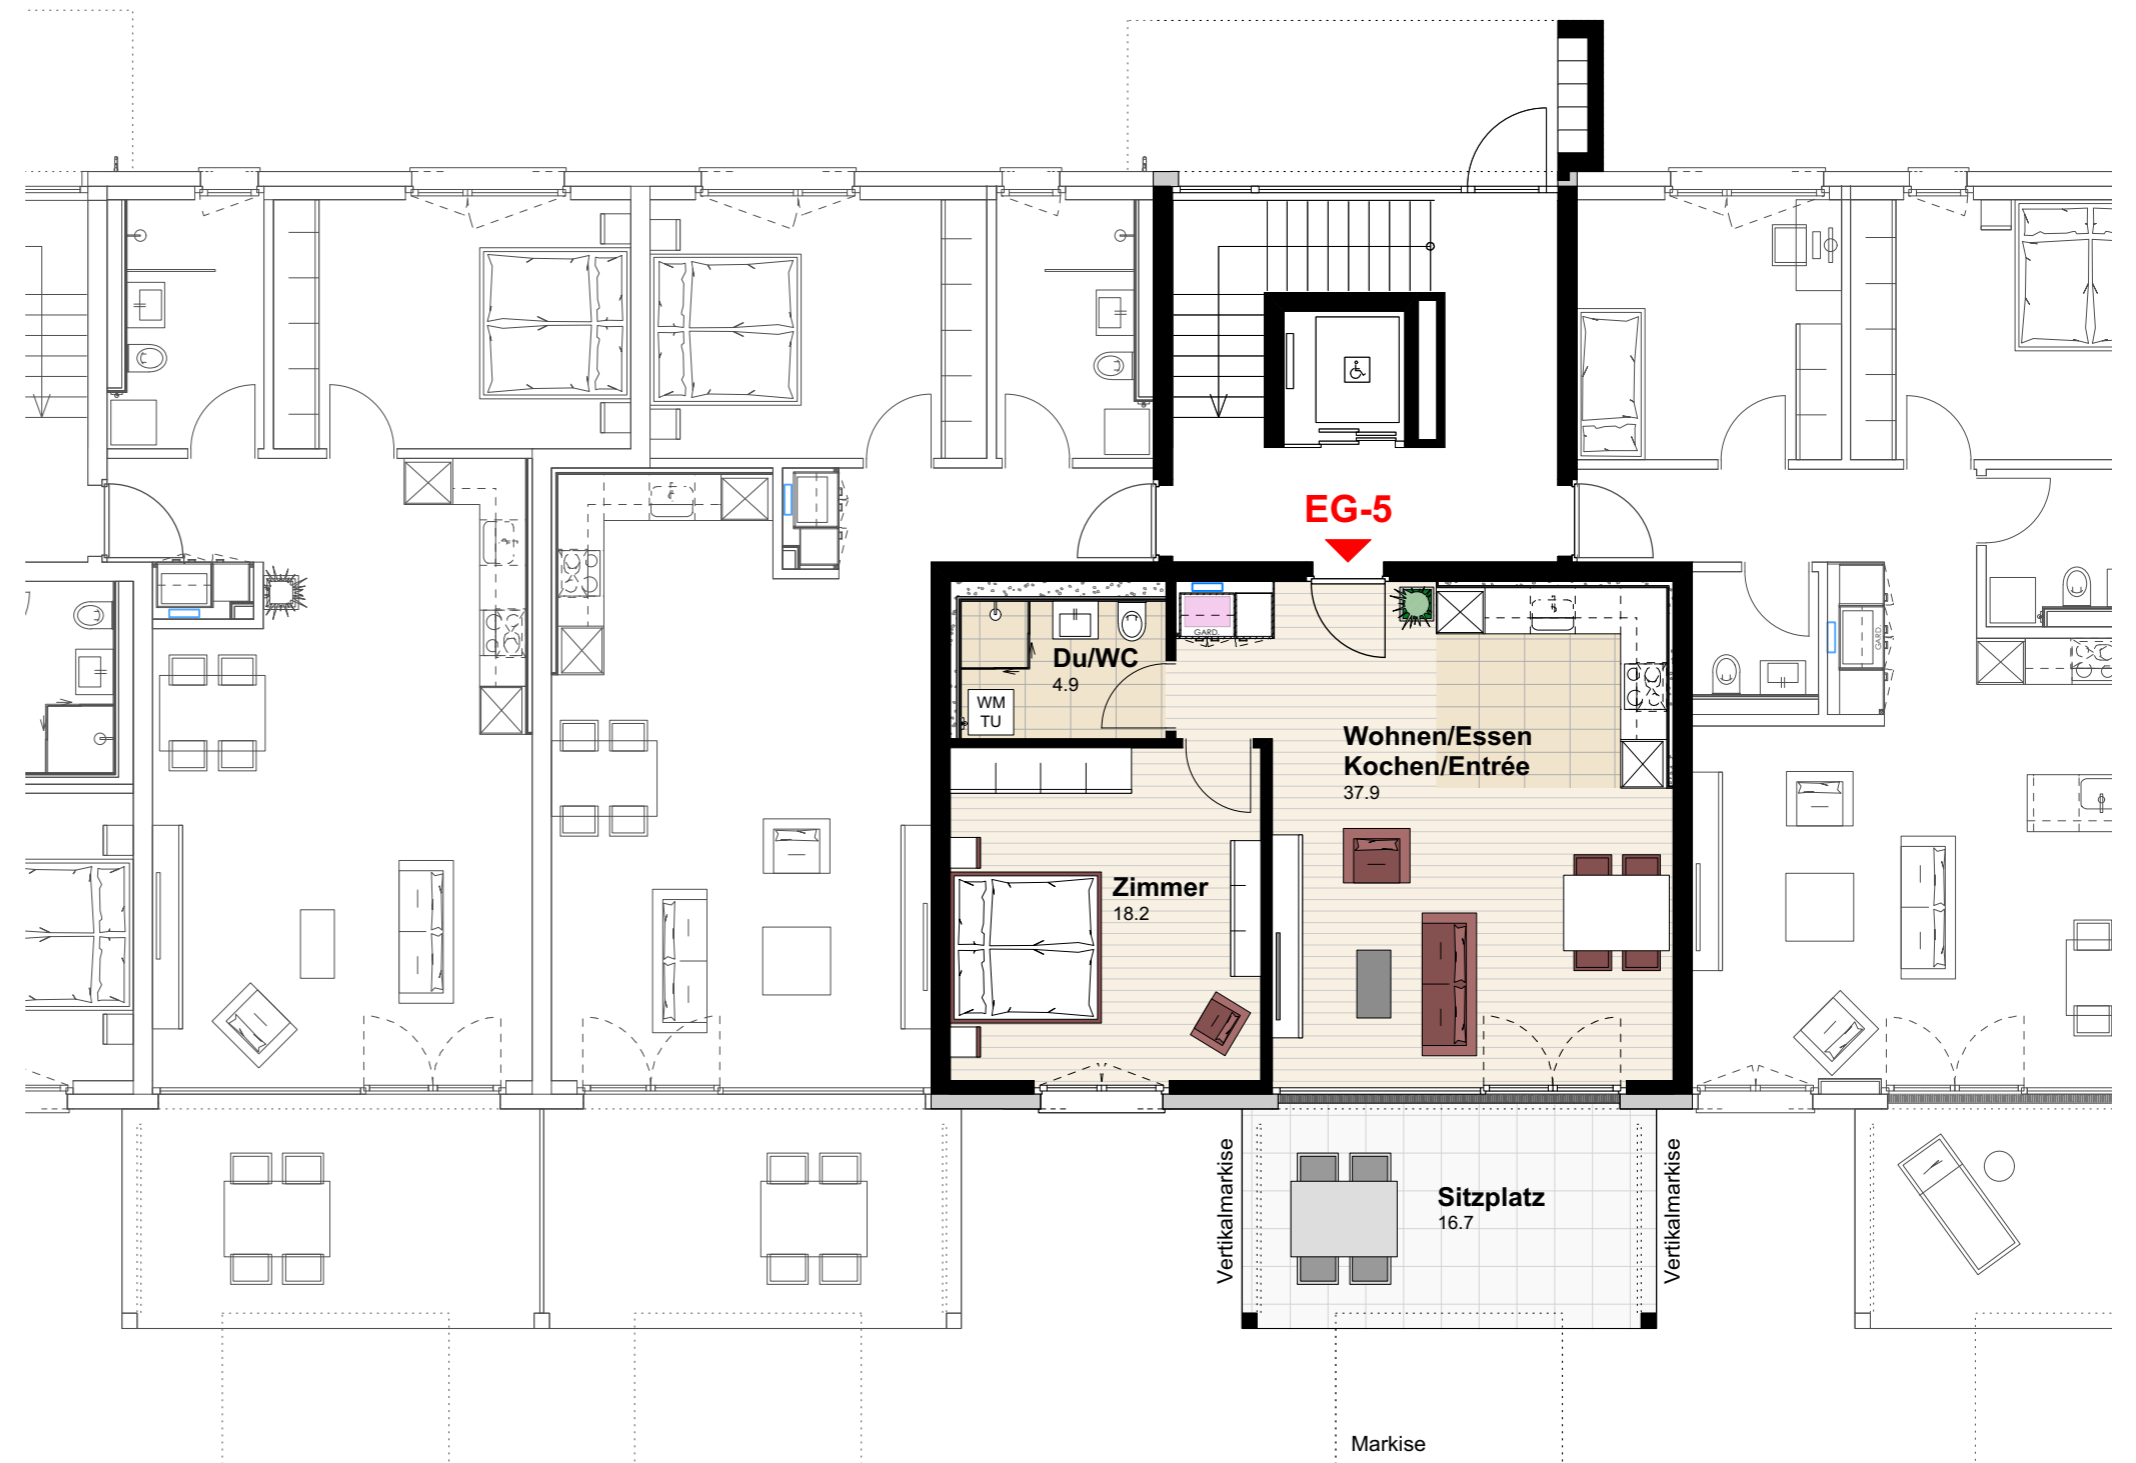

Reutipark

Wohnung EG-5 Reutistrasse 11

Anzahl Zimmer	2.5
Wohnfläche (brutto)	63.80 m ²
Wohnfläche (netto)	61.00 m ²
Aussenbereich	16.70 m ²
Keller	5.80 m ²

THOMA[®]
IMMOBILIEN TREUHAND

Erstvermietung

THOMA Immobilien Treuhand AG
Bahnhofstrasse 13A
8580 Amriswil
Tel. 071 414 50 60
infotg@thoma-immo.ch
www.thoma-immo.ch

06. Juni 2019

0 1 2 3 4 5m

Mst. 1:100 (1cm = 1m)

Reutipark

Wohnung EG-5 Reutistrasse 11

Anzahl Zimmer	2.5
Wohnfläche (brutto)	63.80 m ²
Wohnfläche (netto)	61.00 m ²
Aussenbereich	16.70 m ²
Keller	5.80 m ²

THOMA[®]
IMMOBILIEN TREUHAND