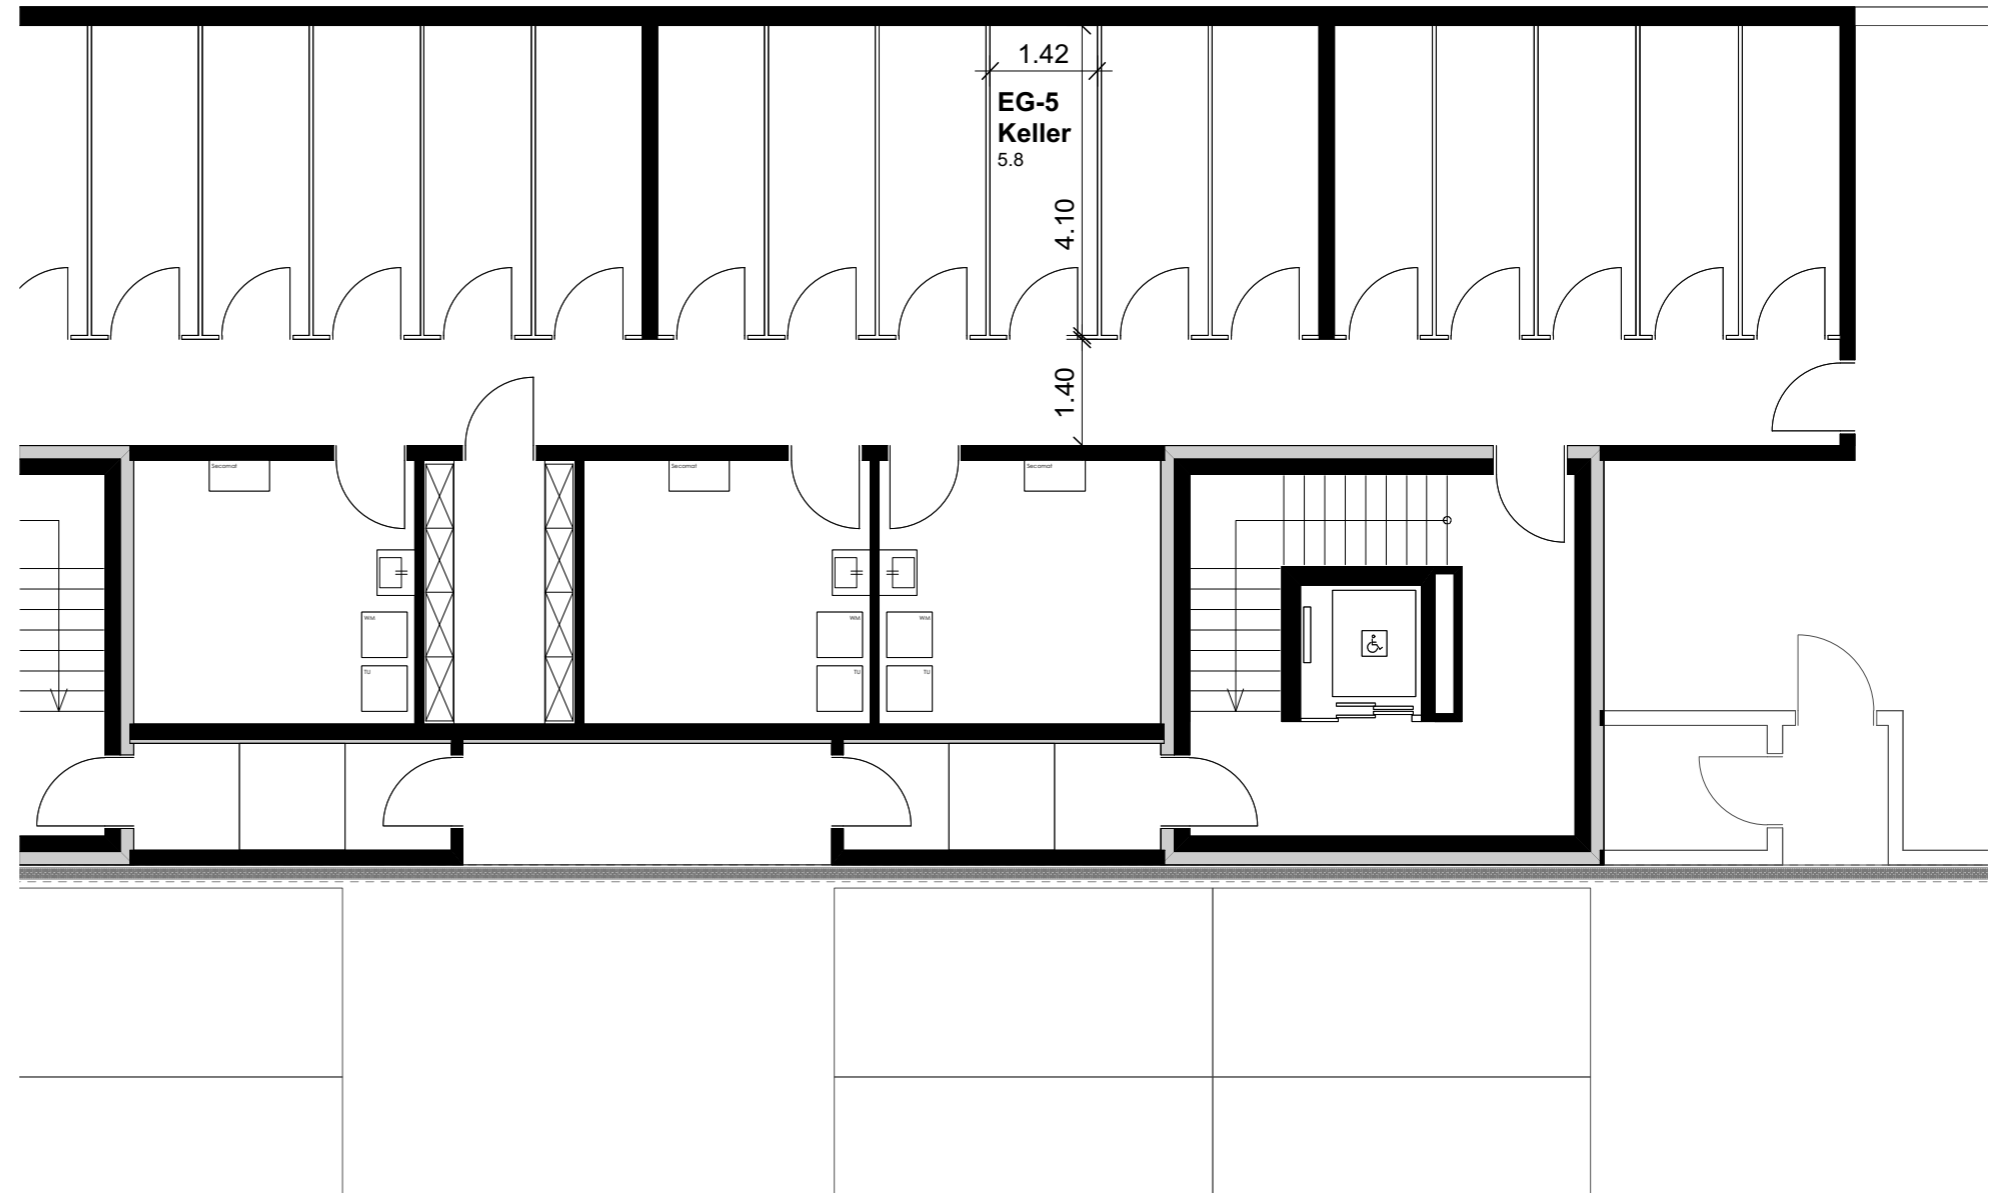

0 1 2 3 4 5m

Mst. 1:100 (1cm = 1m)