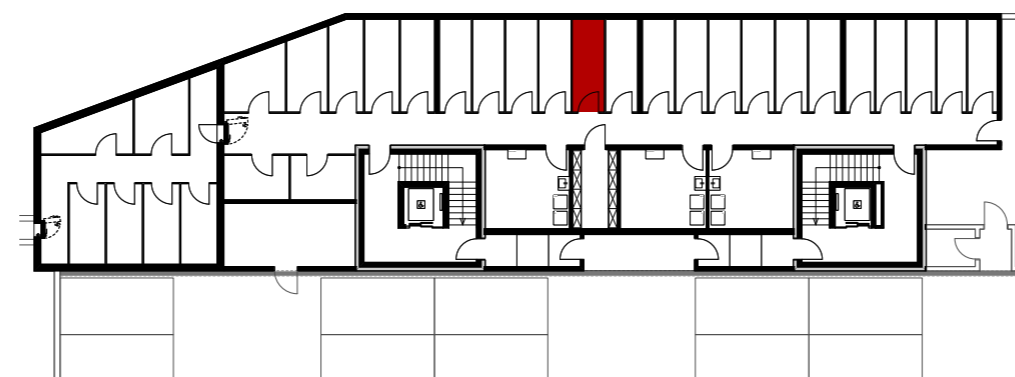

0 1 2 3 4 5m

Mst. 1:100 (1cm = 1m)