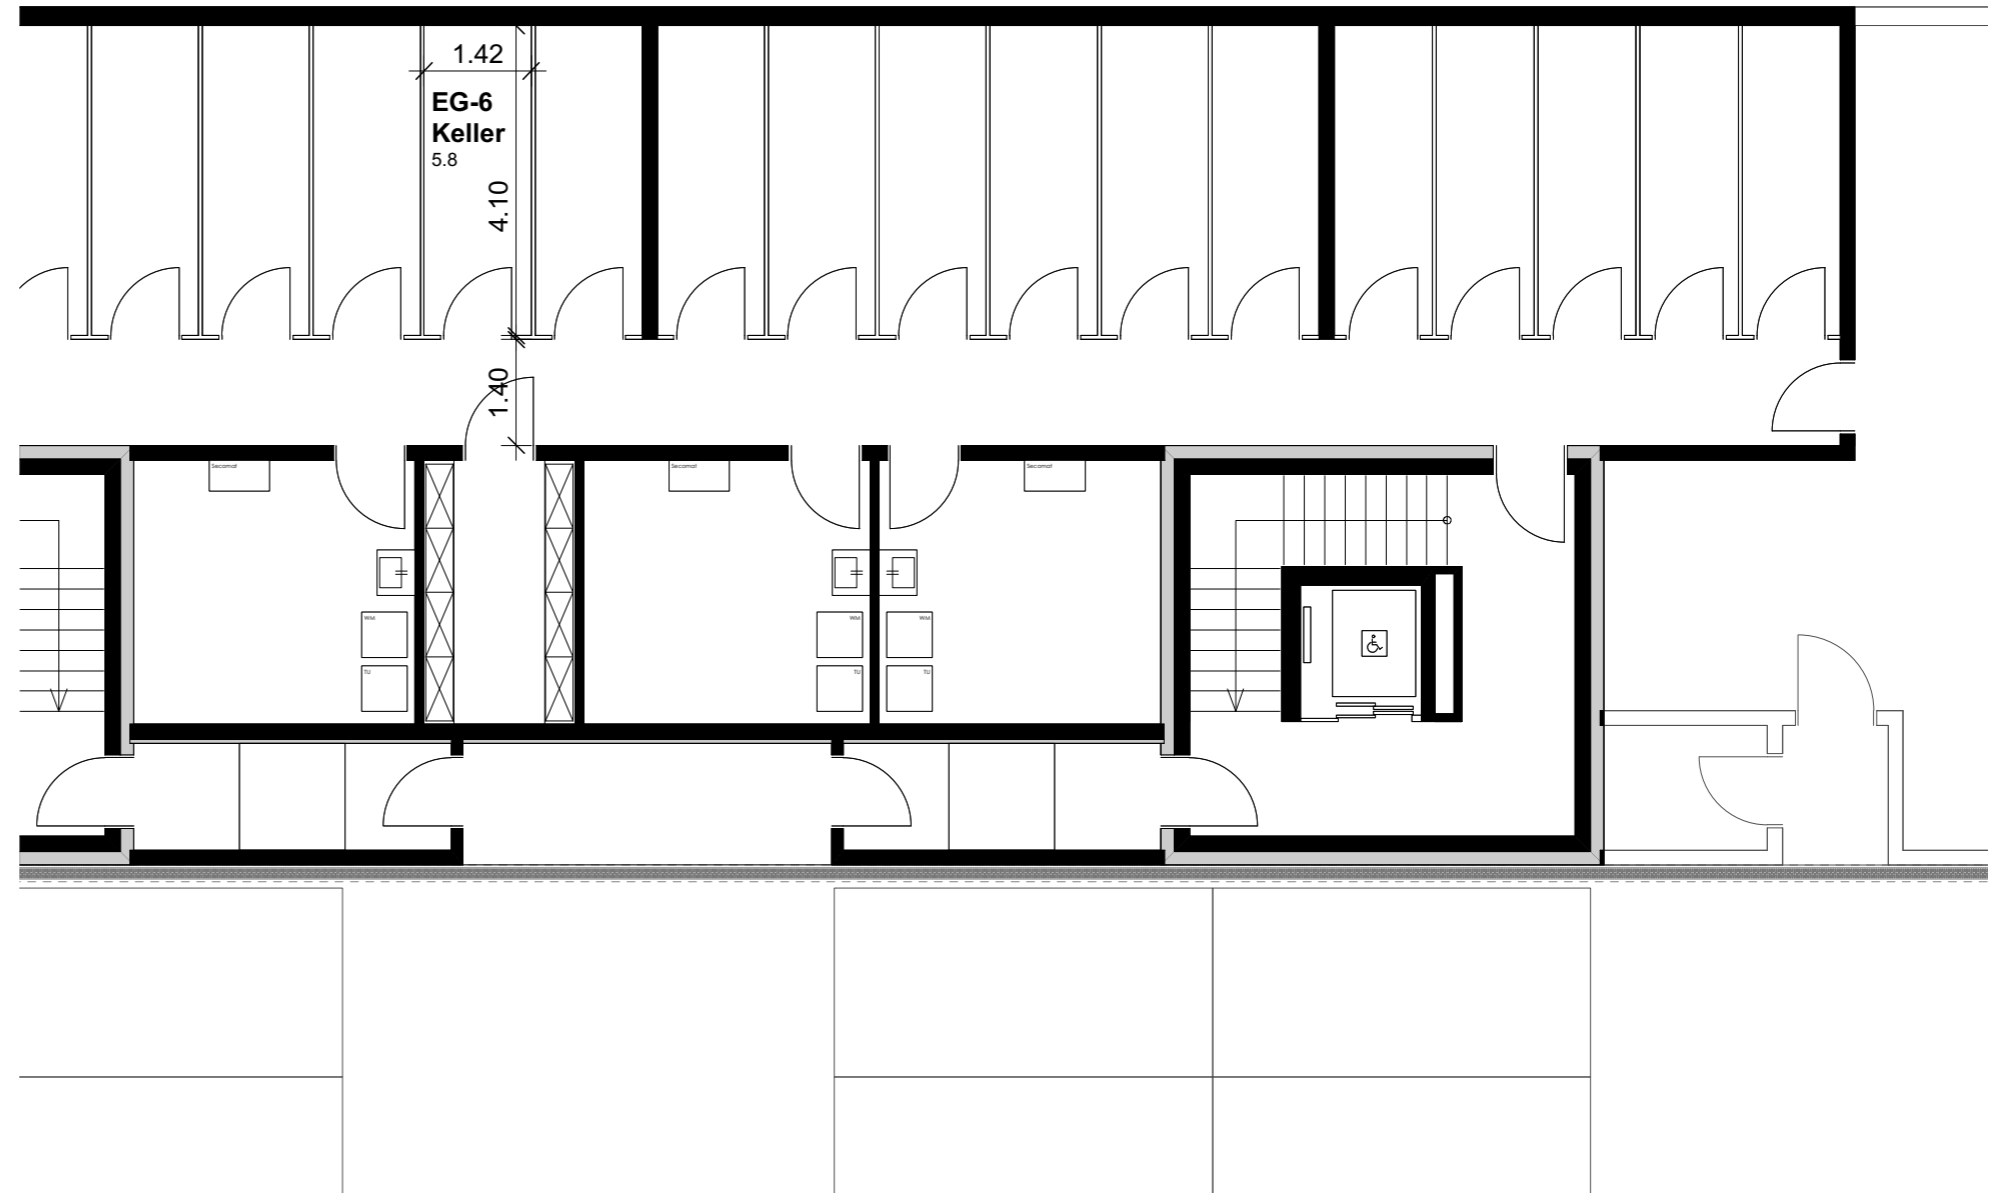

0 1 2 3 4 5m

Mst. 1:100 (1cm = 1m)