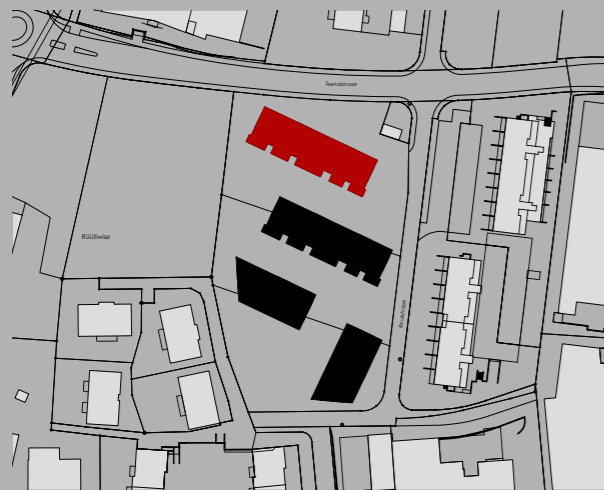

## Wohnung EG-6 Reutistrasse 11

Anzahl Zimmer	3.5
Wohnfläche (brutto)	92.60 m <sup>2</sup>
Wohnfläche (netto)	88.70 m <sup>2</sup>
Aussenbereich	18.80 m <sup>2</sup>
Keller	5.80 m <sup>2</sup>

**THOMA**<sup>®</sup>  
IMMOBILIEN TREUHAND