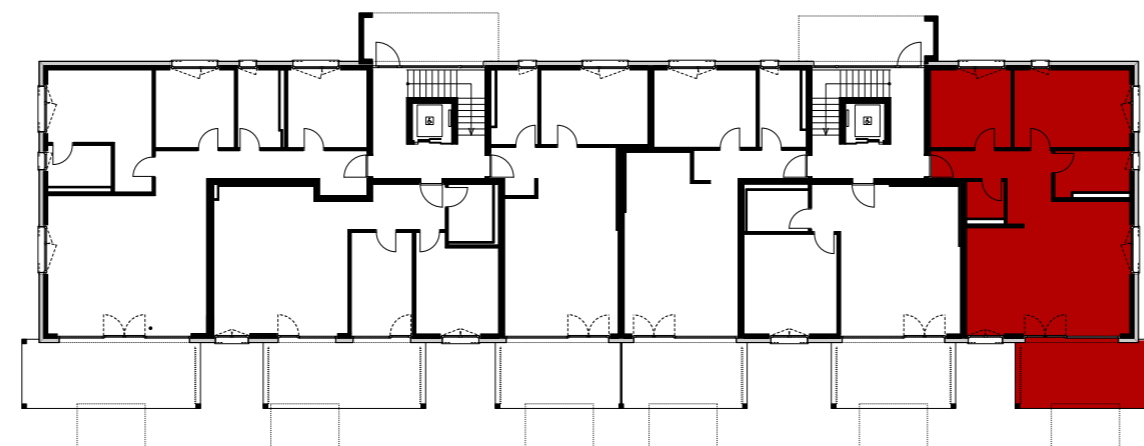

0 1 2 3 4 5m

Mst. 1:100 (1cm = 1m)