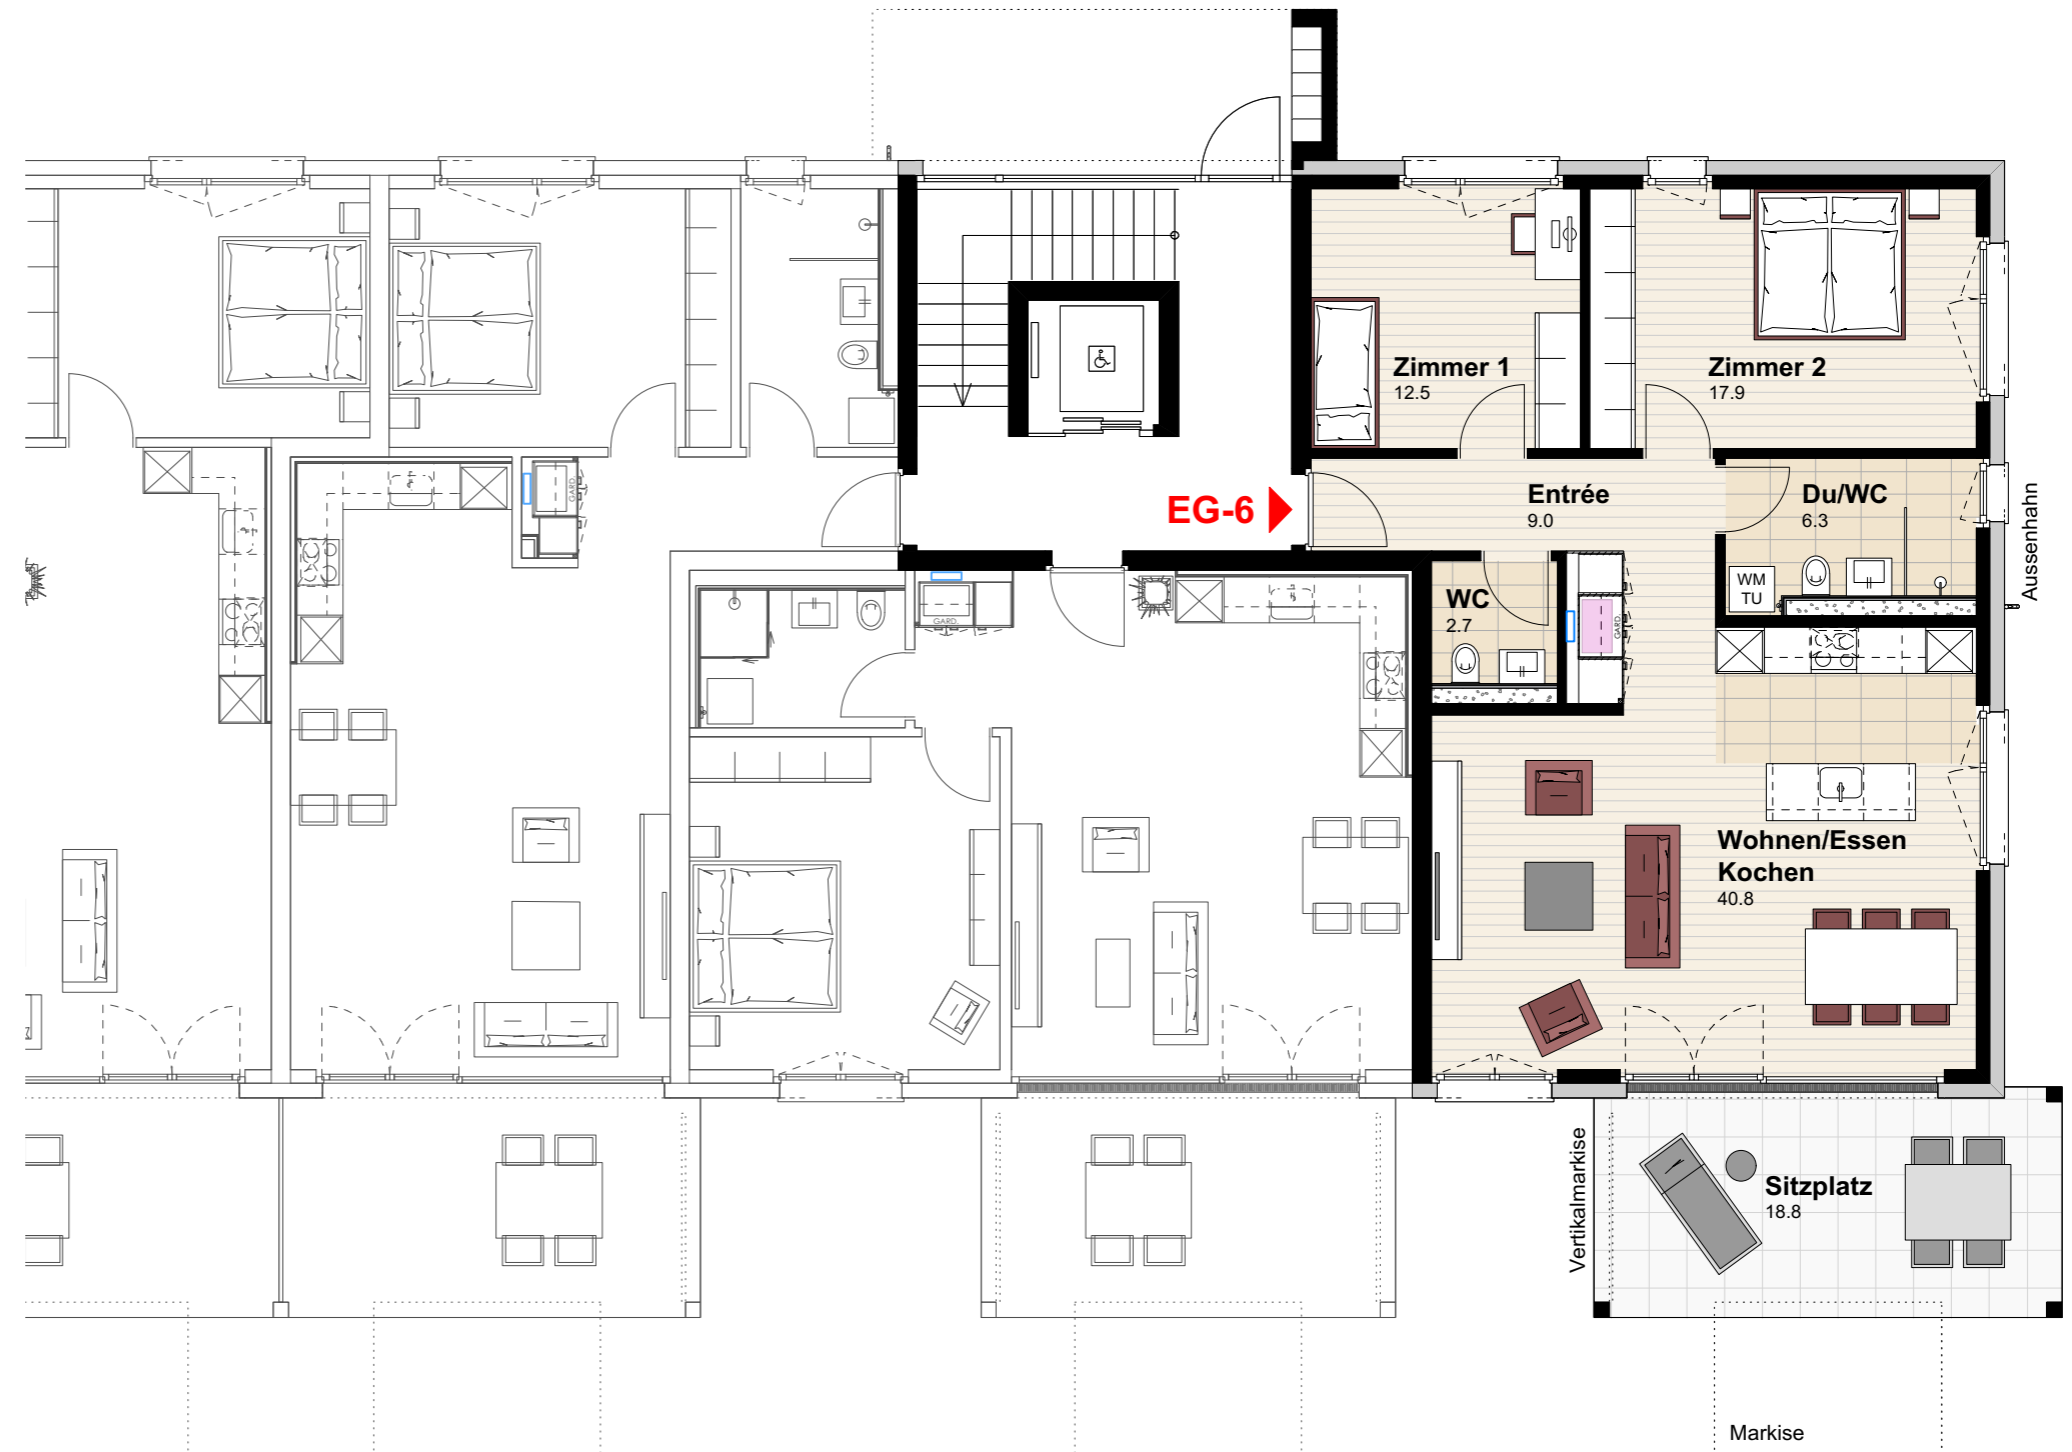

0 1 2 3 4 5m

Mst. 1:100 (1cm = 1m)