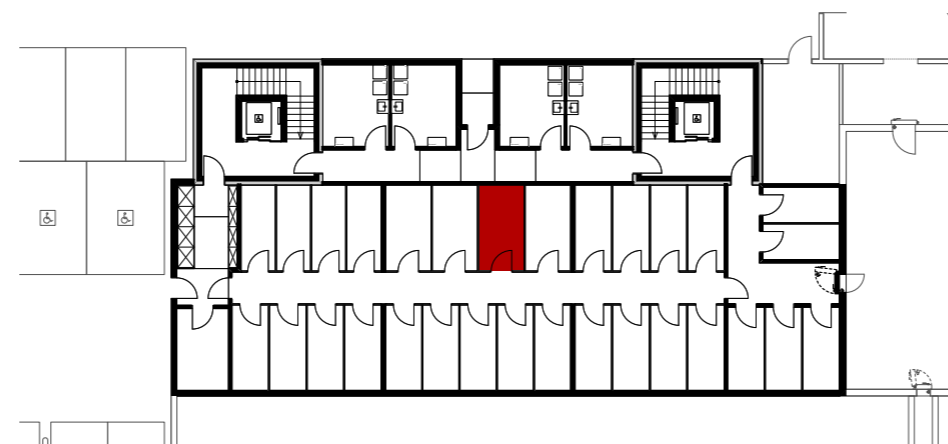

0 1 2 3 4 5m

Mst. 1:100 (1cm = 1m)