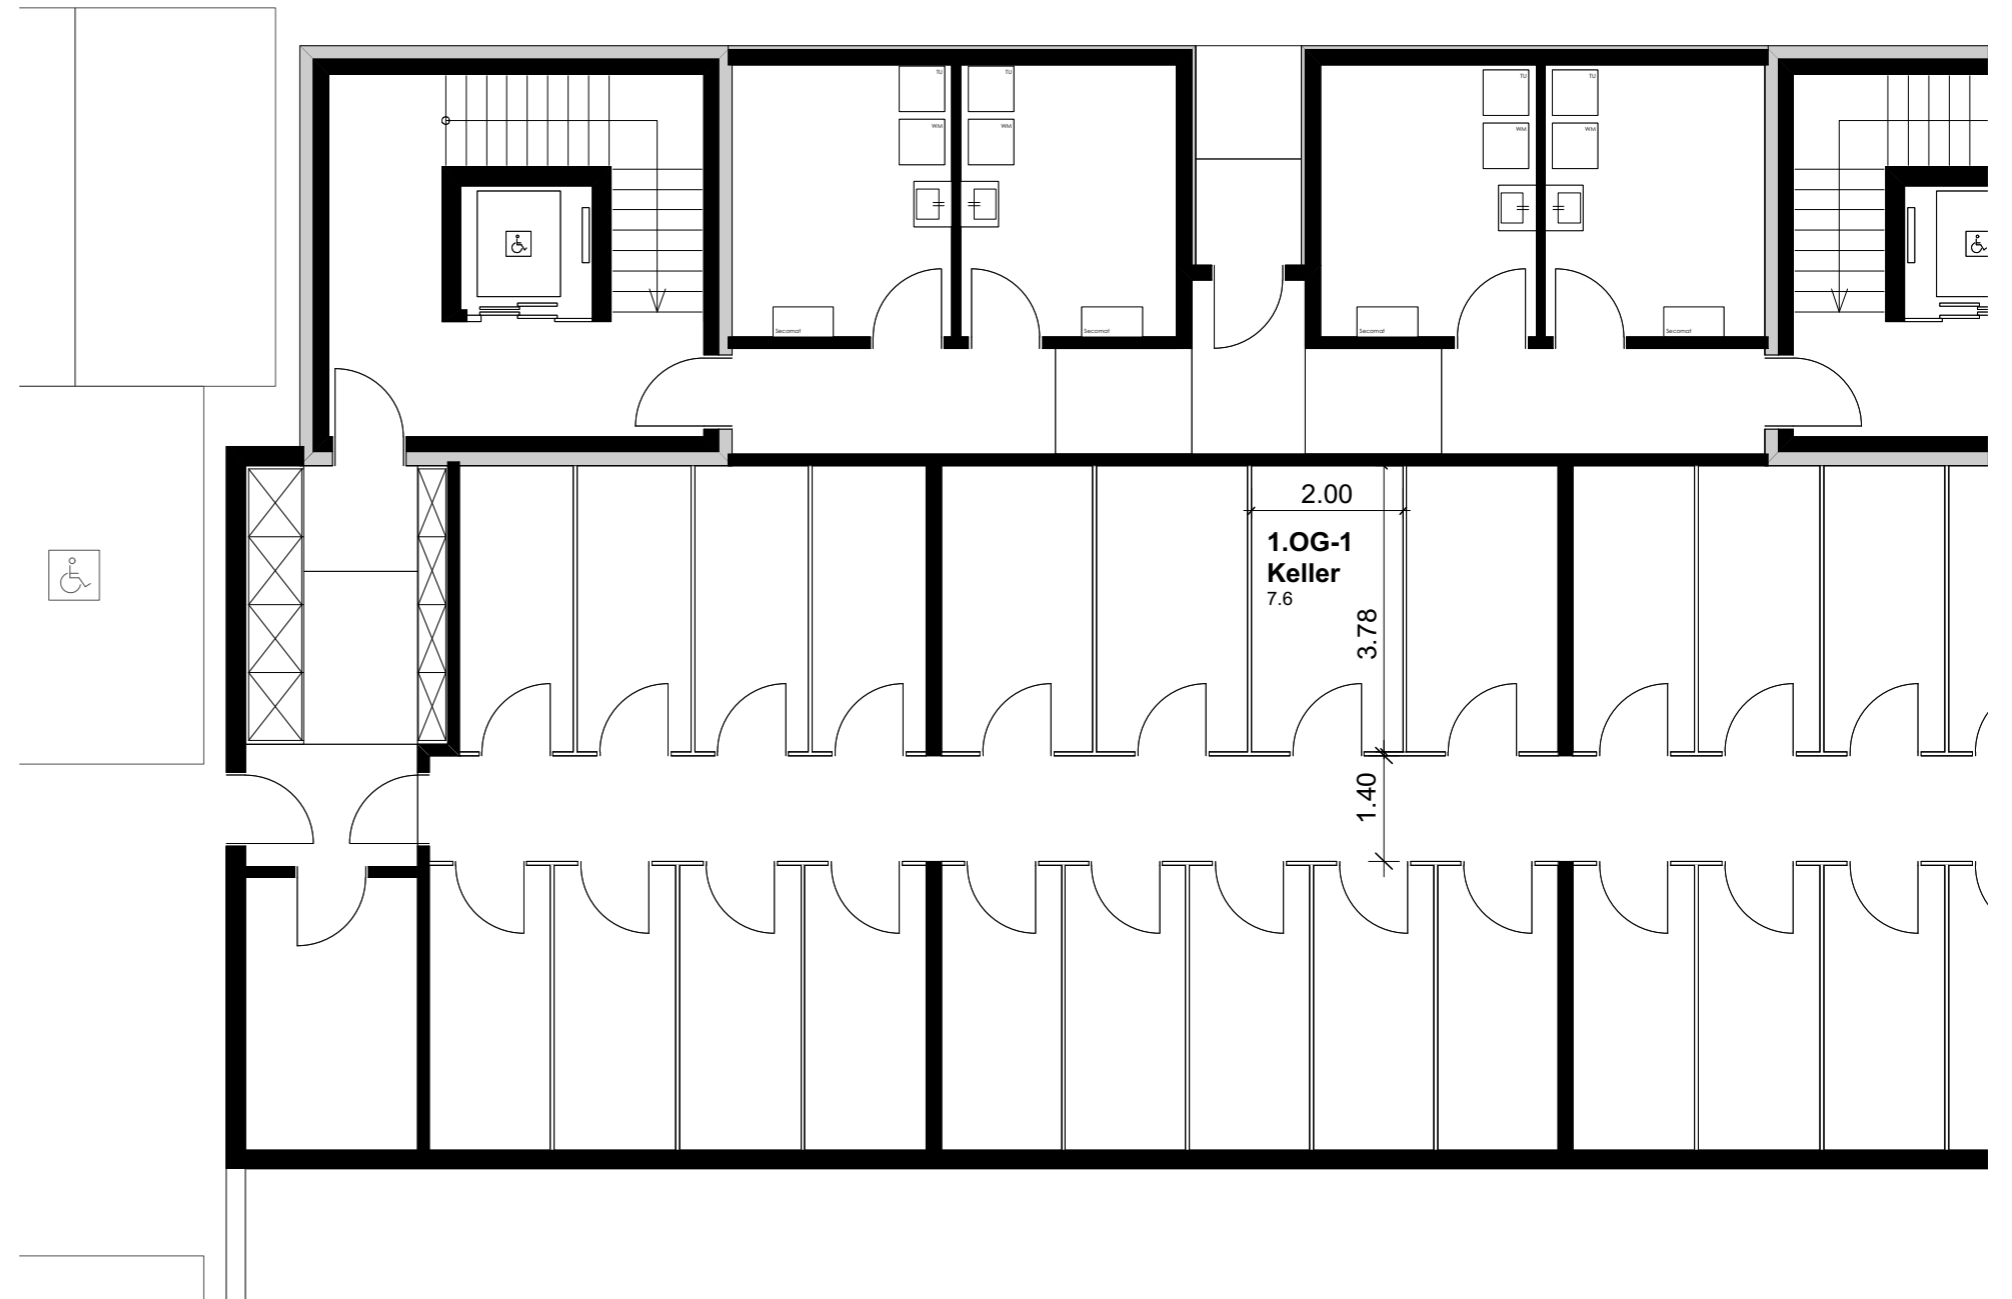

0 1 2 3 4 5m

Mst. 1:100 (1cm = 1m)