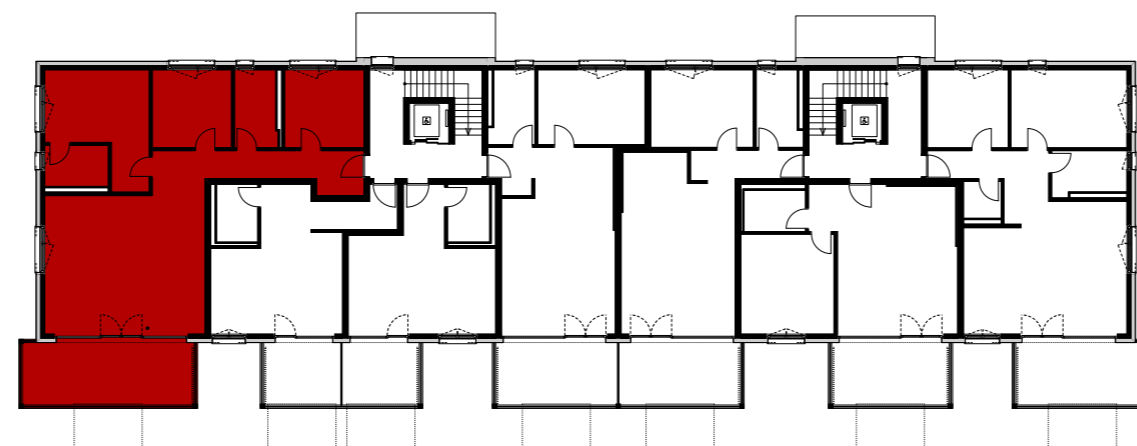

Reutipark

Wohnung 1.OG-1 Reutistrasse 9a

Anzahl Zimmer	4.5
Wohnfläche (brutto)	118.00 m ²
Wohnfläche (netto)	112.90 m ²
Aussenbereich	22.00 m ²
Keller	7.60 m ²

0 1 2 3 4 5m

Mst. 1:100 (1cm = 1m)

THOMA[®]
IMMOBILIEN TREUHAND

Erstvermietung

THOMA Immobilien Treuhand AG
Bahnhofstrasse 13A
8580 Amriswil
Tel. 071 414 50 60
infotg@thoma-immo.ch
www.thoma-immo.ch

Reutipark

Wohnung 1.OG-1 Reutistrasse 9a

Anzahl Zimmer	4.5
Wohnfläche (brutto)	118.00 m ²
Wohnfläche (netto)	112.90 m ²
Aussenbereich	22.00 m ²
Keller	7.60 m ²