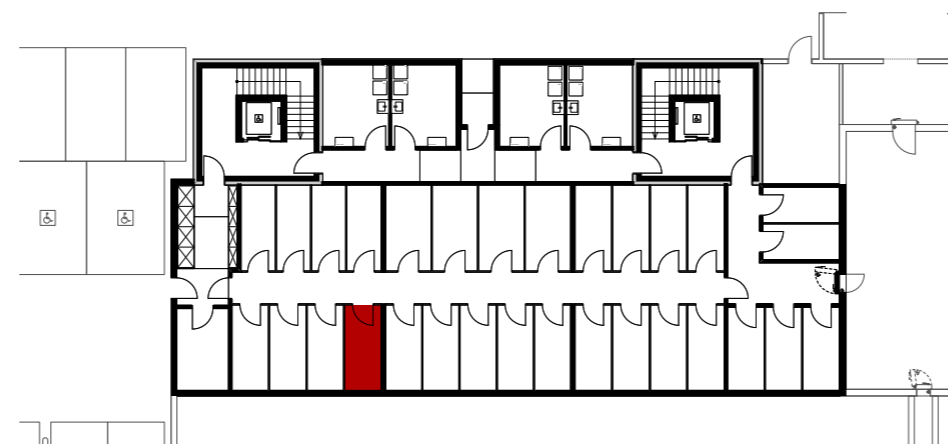

06. Juni 2019

0 1 2 3 4 5m

Mst. 1:100 (1cm = 1m)

Reutipark

Wohnung 1.OG-2

Reutistrasse 9a

Anzahl Zimmer	1.5
Wohnfläche (brutto)	41.60 m ²
Wohnfläche (netto)	39.90 m ²
Aussenbereich	9.90 m ²
Keller	6.00 m ²

THOMA[®]
IMMOBILIEN TREUHAND

0 1 2 3 4 5m

Mst. 1:100 (1cm = 1m)

Reutipark

Wohnung 1.OG-2 Reutistrasse 9a

Anzahl Zimmer	1.5
Wohnfläche (brutto)	41.60 m ²
Wohnfläche (netto)	39.90 m ²
Aussenbereich	9.90 m ²
Keller	6.00 m ²

THOMA[®]
IMMOBILIEN TREUHAND