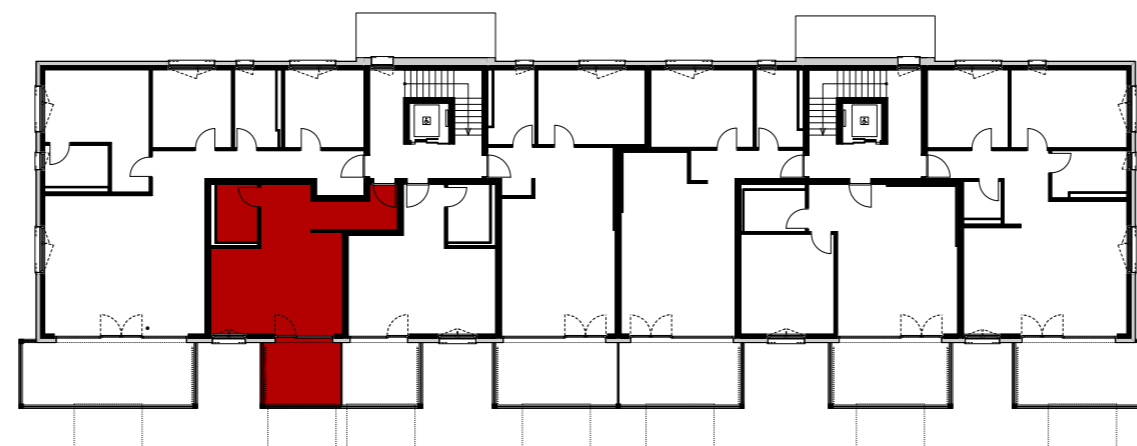

Reutipark

Wohnung 1.OG-2 Reutistrasse 9a

Anzahl Zimmer	1.5
Wohnfläche (brutto)	41.60 m ²
Wohnfläche (netto)	39.90 m ²
Aussenbereich	9.90 m ²
Keller	6.00 m ²

THOMA[®]
IMMOBILIEN TREUHAND

Erstvermietung

THOMA Immobilien Treuhand AG
Bahnhofstrasse 13A
8580 Amriswil
Tel. 071 414 50 60
infotg@thoma-immo.ch
www.thoma-immo.ch

06. Juni 2019

0 1 2 3 4 5m

Mst. 1:100 (1cm = 1m)

Reutipark

Wohnung 1.OG-2

Reutistrasse 9a

Anzahl Zimmer	1.5
Wohnfläche (brutto)	41.60 m ²
Wohnfläche (netto)	39.90 m ²
Aussenbereich	9.90 m ²
Keller	6.00 m ²

THOMA[®]
IMMOBILIEN TREUHAND