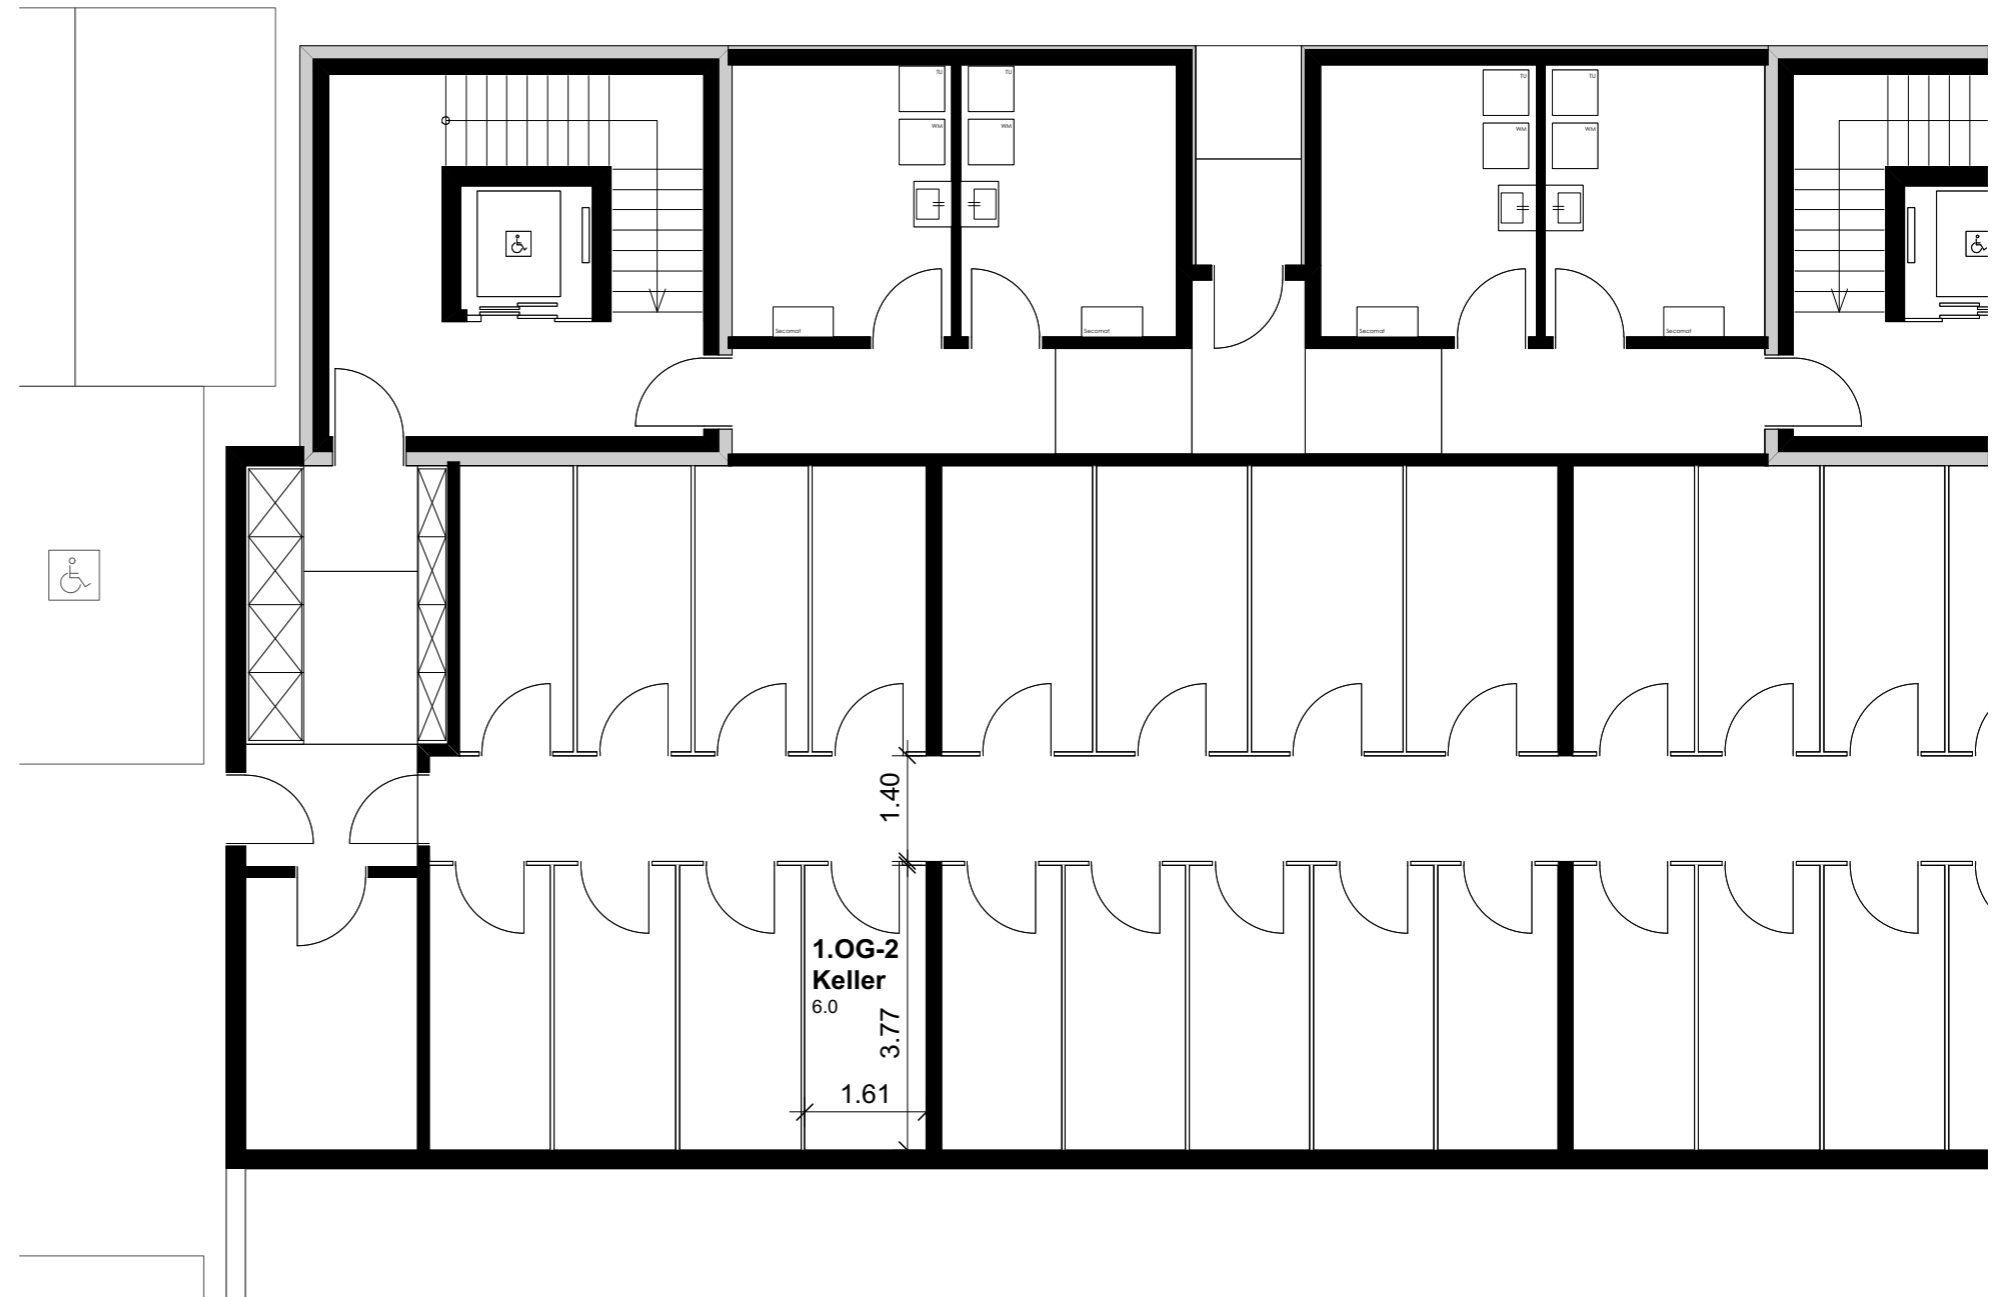

06. Juni 2019

0 1 2 3 4 5m

Mst. 1:100 (1cm = 1m)

Reutipark

Wohnung 1.OG-2

Reutistrasse 9a

Anzahl Zimmer	1.5
Wohnfläche (brutto)	41.60 m ²
Wohnfläche (netto)	39.90 m ²
Aussenbereich	9.90 m ²
Keller	6.00 m ²

THOMA[®]
IMMOBILIEN TREUHAND

0 1 2 3 4 5m

Mst. 1:100 (1cm = 1m)

Reutipark

Wohnung 1.OG-2 Reutistrasse 9a

Anzahl Zimmer	1.5
Wohnfläche (brutto)	41.60 m ²
Wohnfläche (netto)	39.90 m ²
Aussenbereich	9.90 m ²
Keller	6.00 m ²

THOMA[®]
IMMOBILIEN TREUHAND