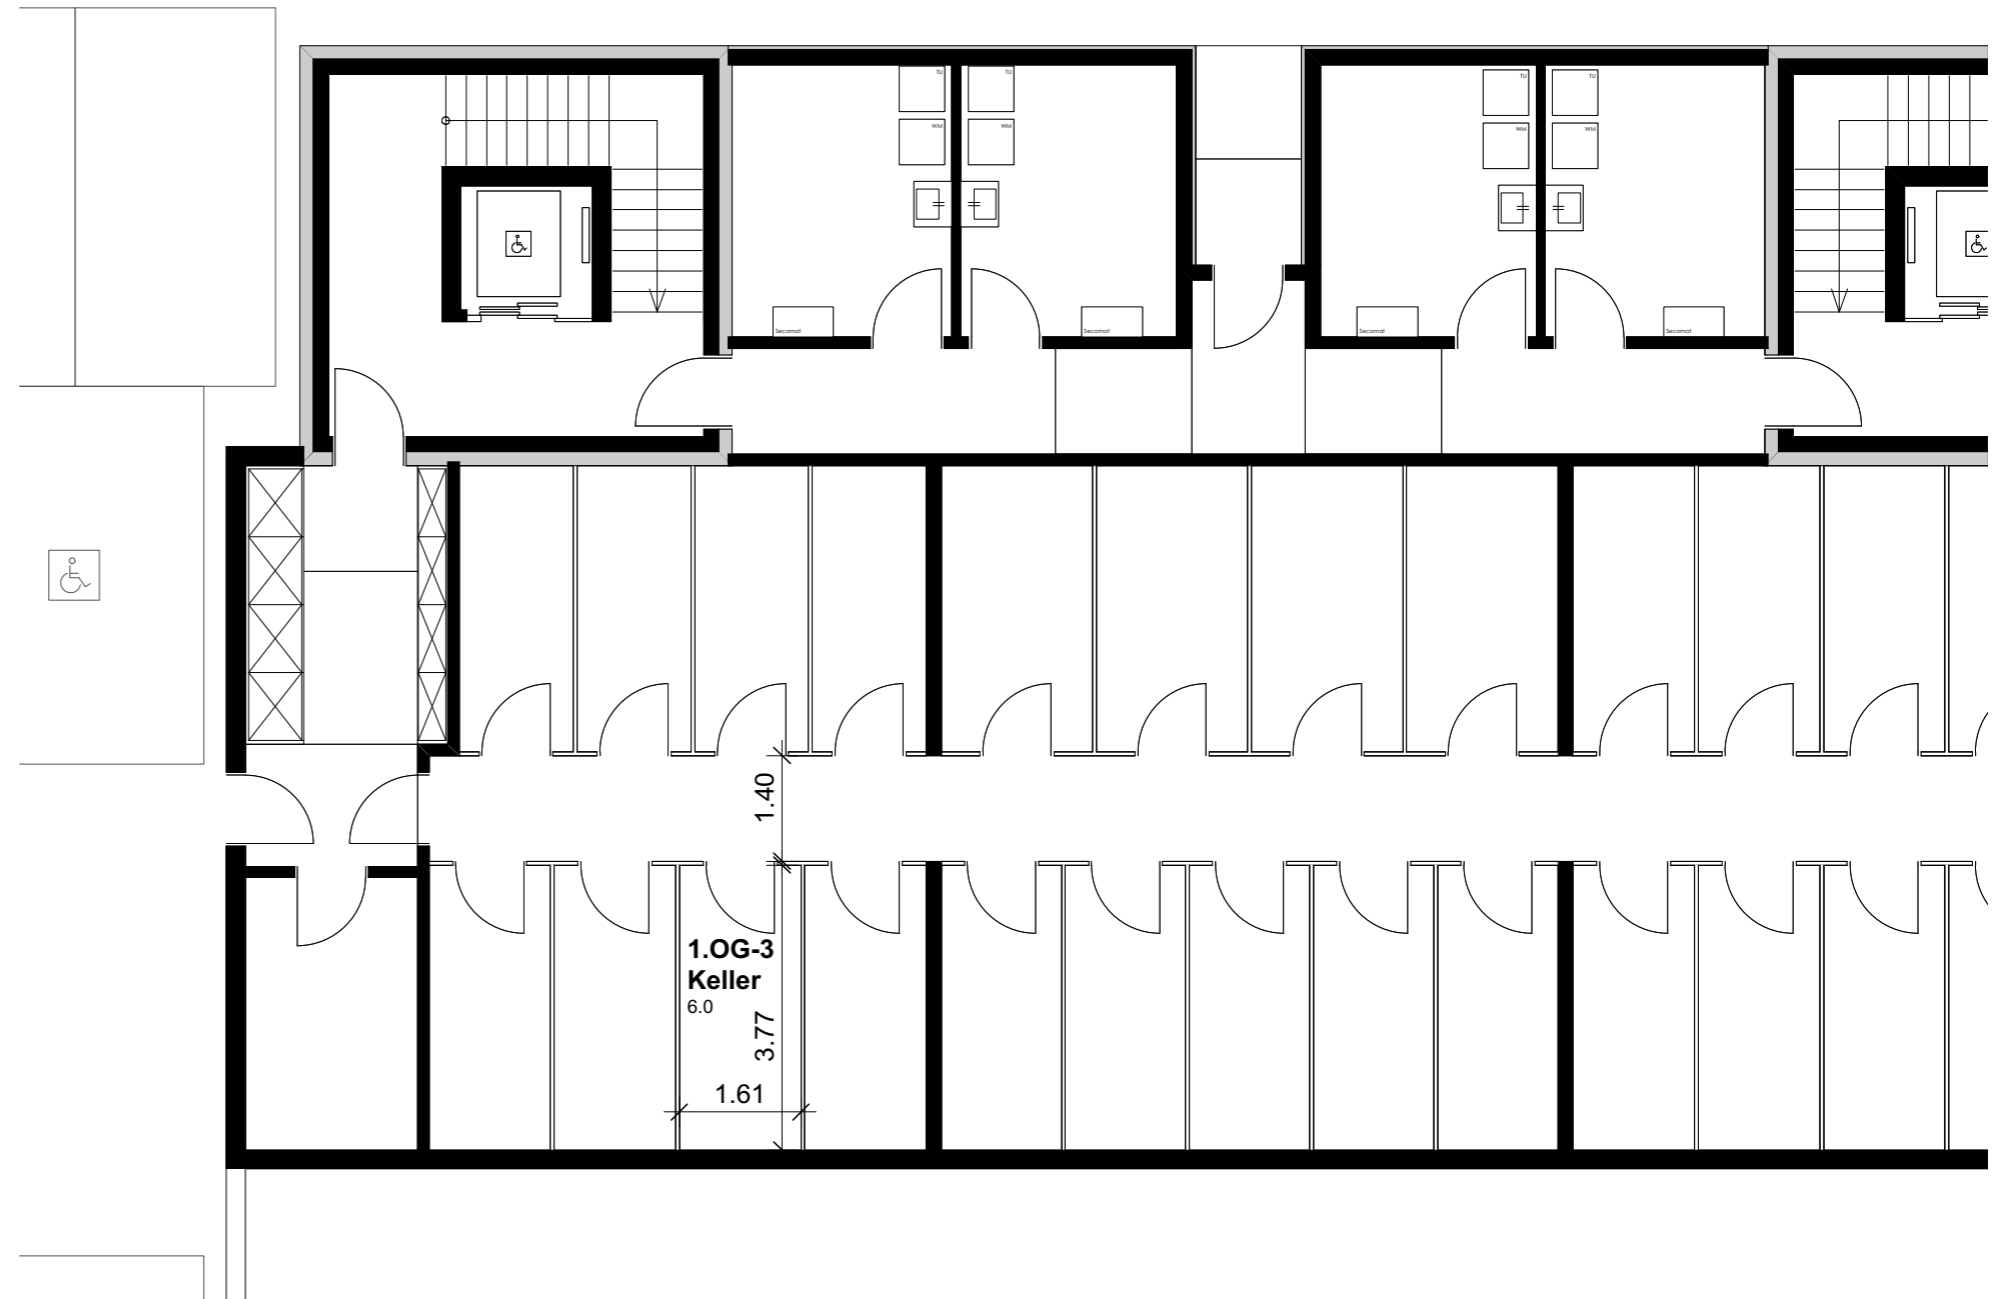

0 1 2 3 4 5m

Mst. 1:100 (1cm = 1m)