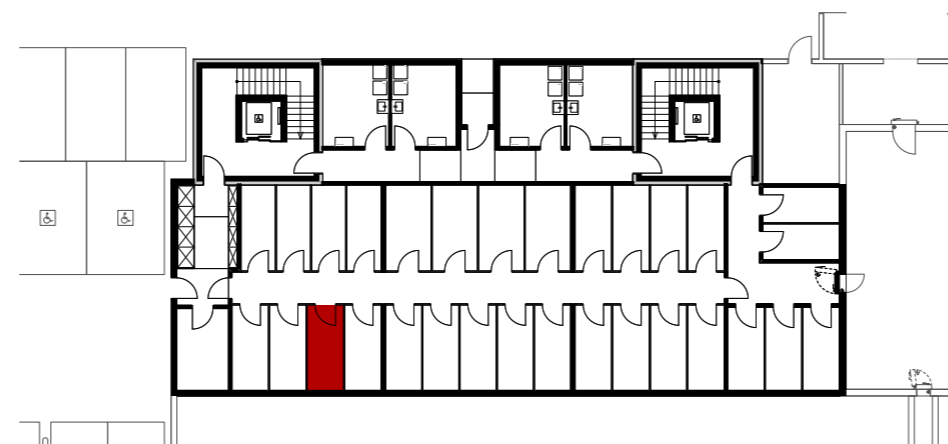

0 1 2 3 4 5m

Mst. 1:100 (1cm = 1m)