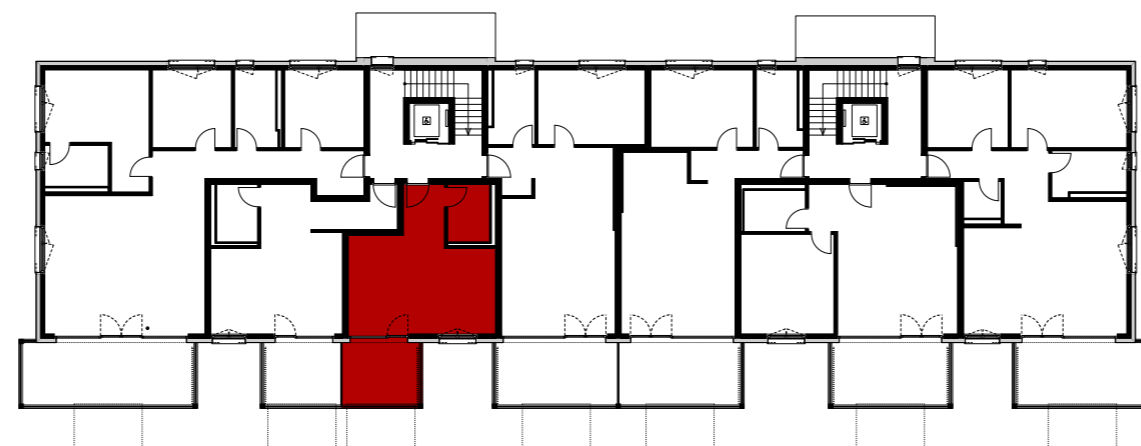

Reutipark

Wohnung 1.OG-3 Reutistrasse 9a

Anzahl Zimmer	1.5
Wohnfläche (brutto)	37.70 m²
Wohnfläche (netto)	36.30 m²
Aussenbereich	9.90 m²
Keller	6.00 m²

THOMA®
IMMOBILIEN TREUHAND

Erstvermietung

THOMA Immobilien Treuhand AG
Bahnhofstrasse 13A
8580 Amriswil
Tel. 071 414 50 60
infotg@thoma-immo.ch
www.thoma-immo.ch

06. Juni 2019