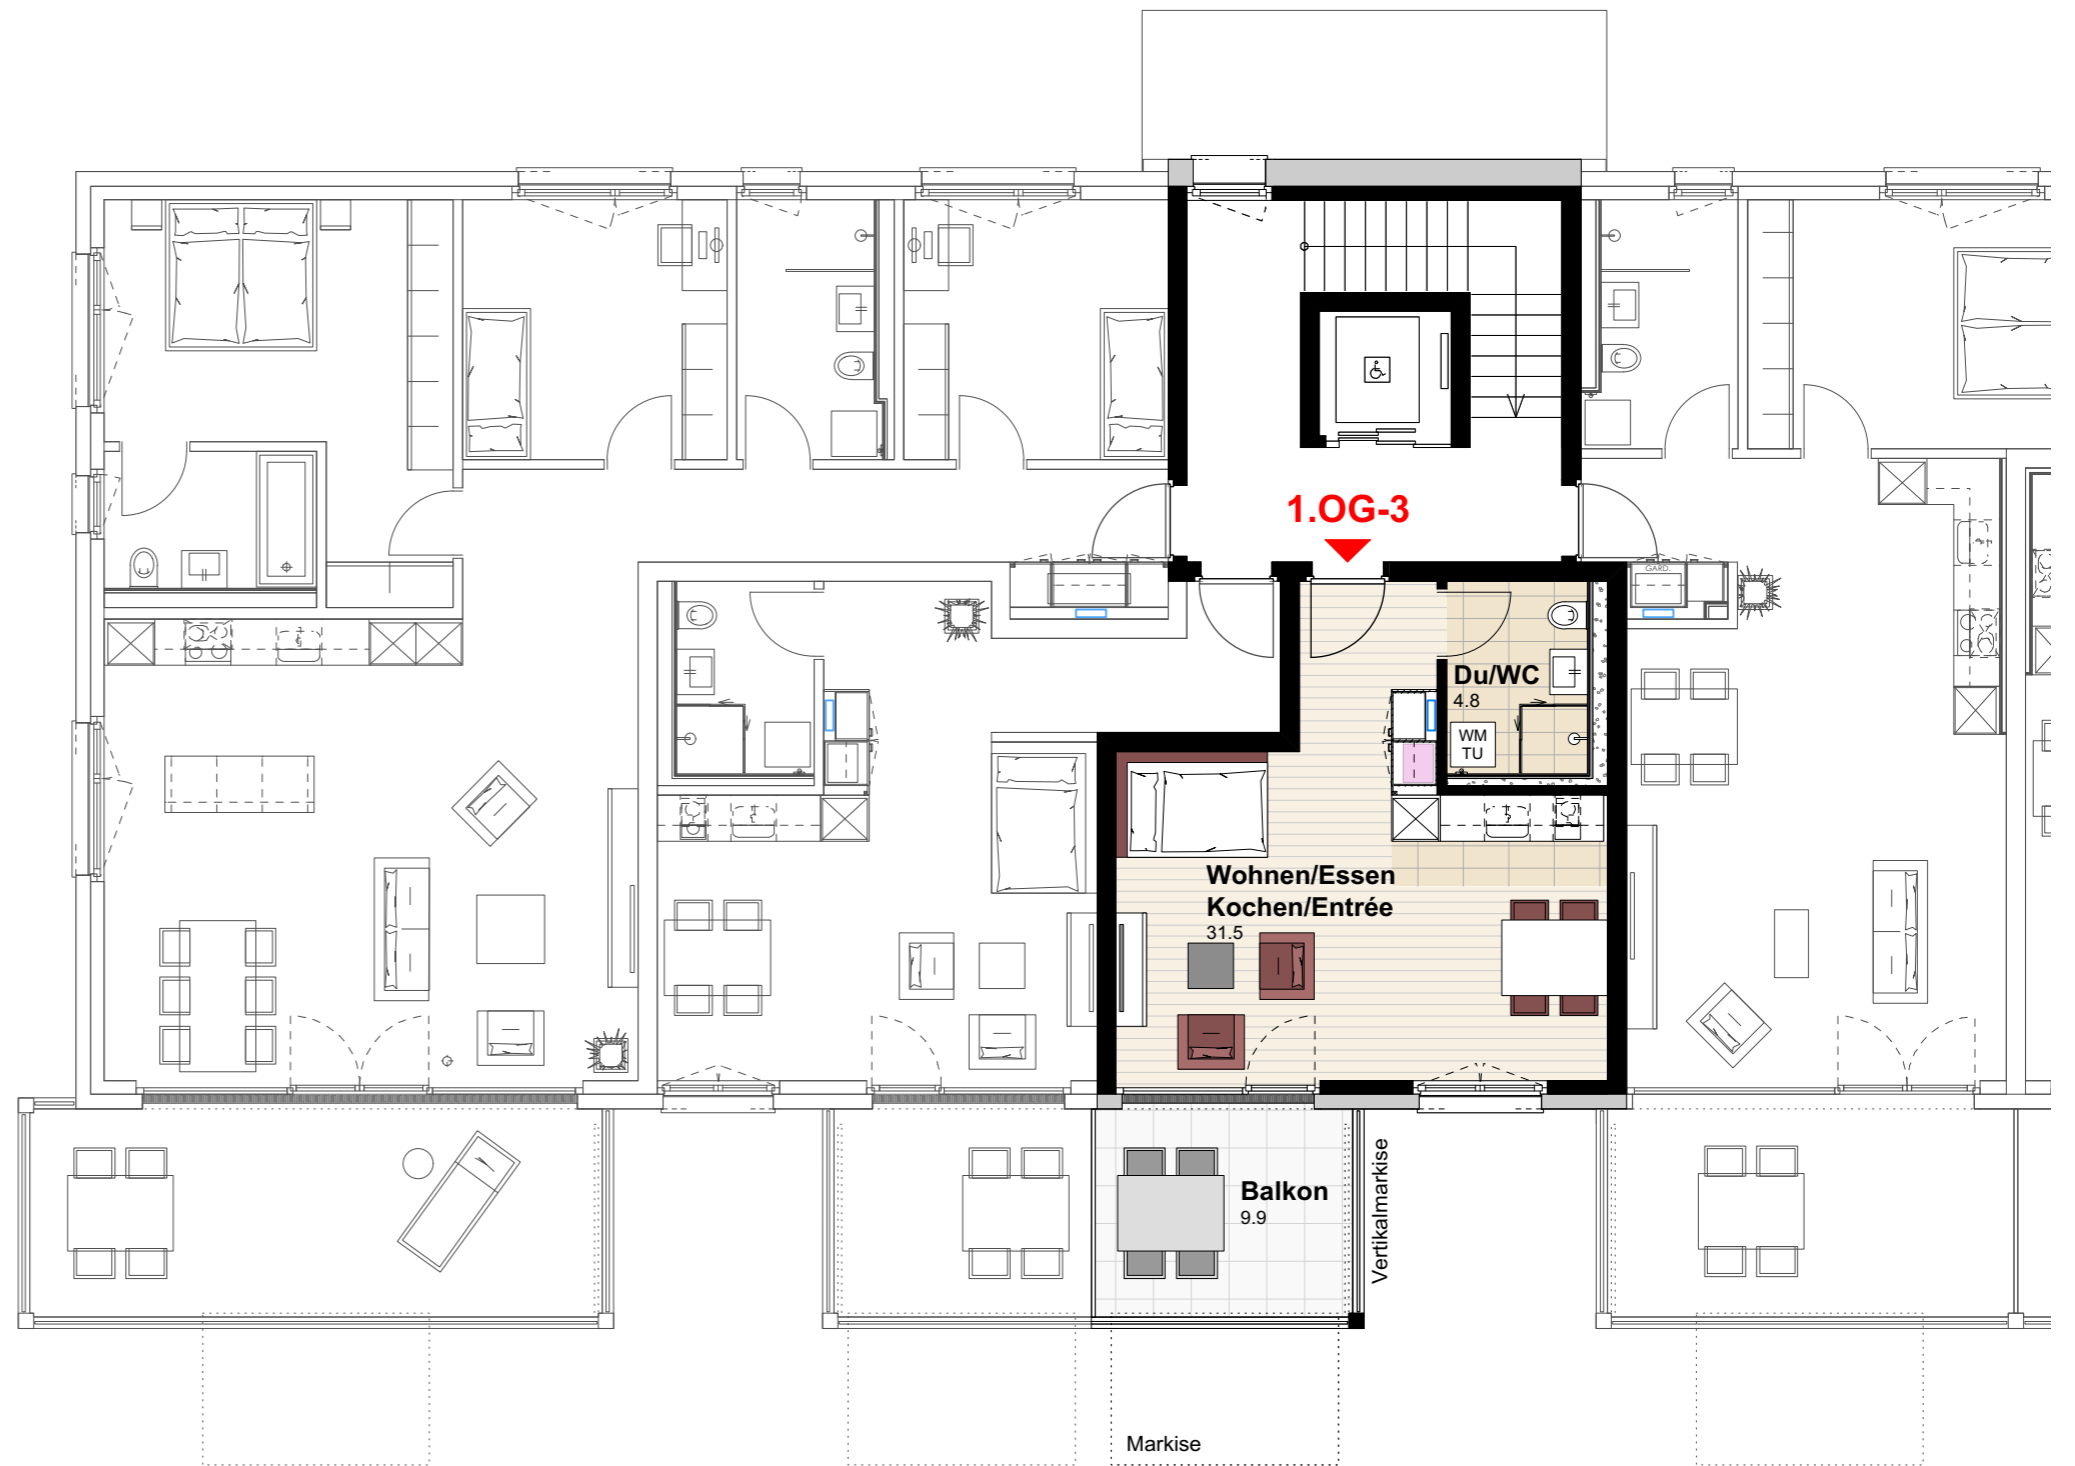

Reutipark

Wohnung 1.OG-3 Reutistrasse 9a

Anzahl Zimmer	1.5
Wohnfläche (brutto)	37.70 m²
Wohnfläche (netto)	36.30 m²
Aussenbereich	9.90 m²
Keller	6.00 m²

THOMA®
IMMOBILIEN TREUHAND

Erstvermietung

THOMA Immobilien Treuhand AG
Bahnhofstrasse 13A
8580 Amriswil
Tel. 071 414 50 60
infotg@thoma-immo.ch
www.thoma-immo.ch

06. Juni 2019