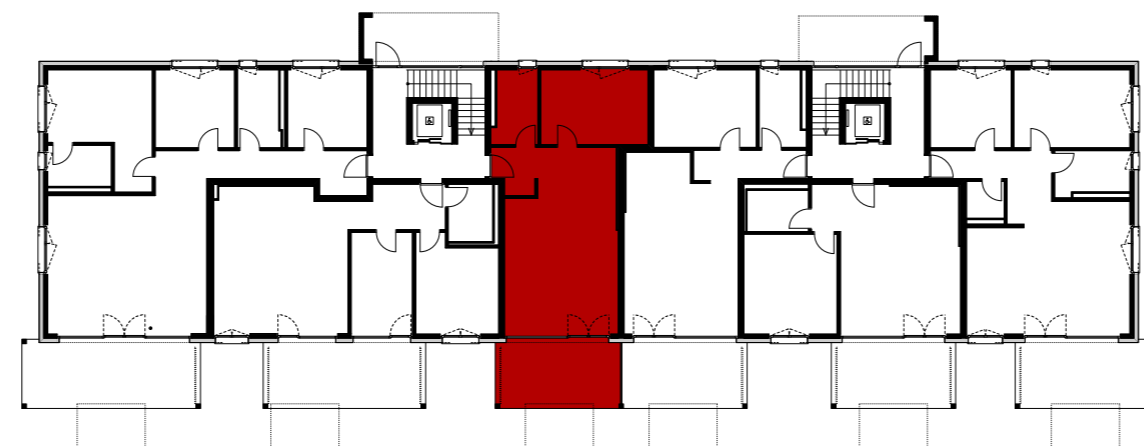

Reutipark

Wohnung 1.OG-4 Reutistrasse 9a

Anzahl Zimmer	2.5
Wohnfläche (brutto)	66.20 m ²
Wohnfläche (netto)	64.10 m ²
Aussenbereich	15.70 m ²
Keller	6.00 m ²

THOMA[®]
IMMOBILIEN TREUHAND

Erstvermietung

THOMA Immobilien Treuhand AG
Bahnhofstrasse 13A
8580 Amriswil
Tel. 071 414 50 60
infotg@thoma-immo.ch
www.thoma-immo.ch

06. Juni 2019

0 1 2 3 4 5m

Mst. 1:100 (1cm = 1m)

Reutipark

Wohnung 1.OG-4 Reutistrasse 9a

Anzahl Zimmer	2.5
Wohnfläche (brutto)	66.20 m ²
Wohnfläche (netto)	64.10 m ²
Aussenbereich	15.70 m ²
Keller	6.00 m ²