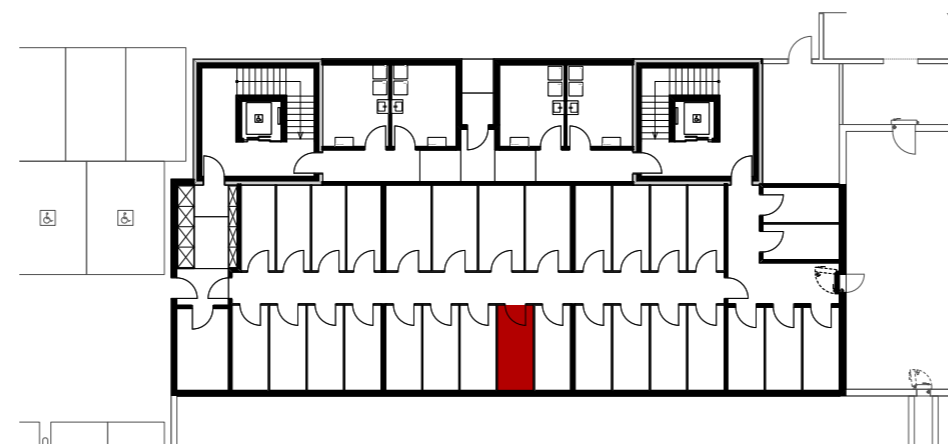

0 1 2 3 4 5m

Mst. 1:100 (1cm = 1m)