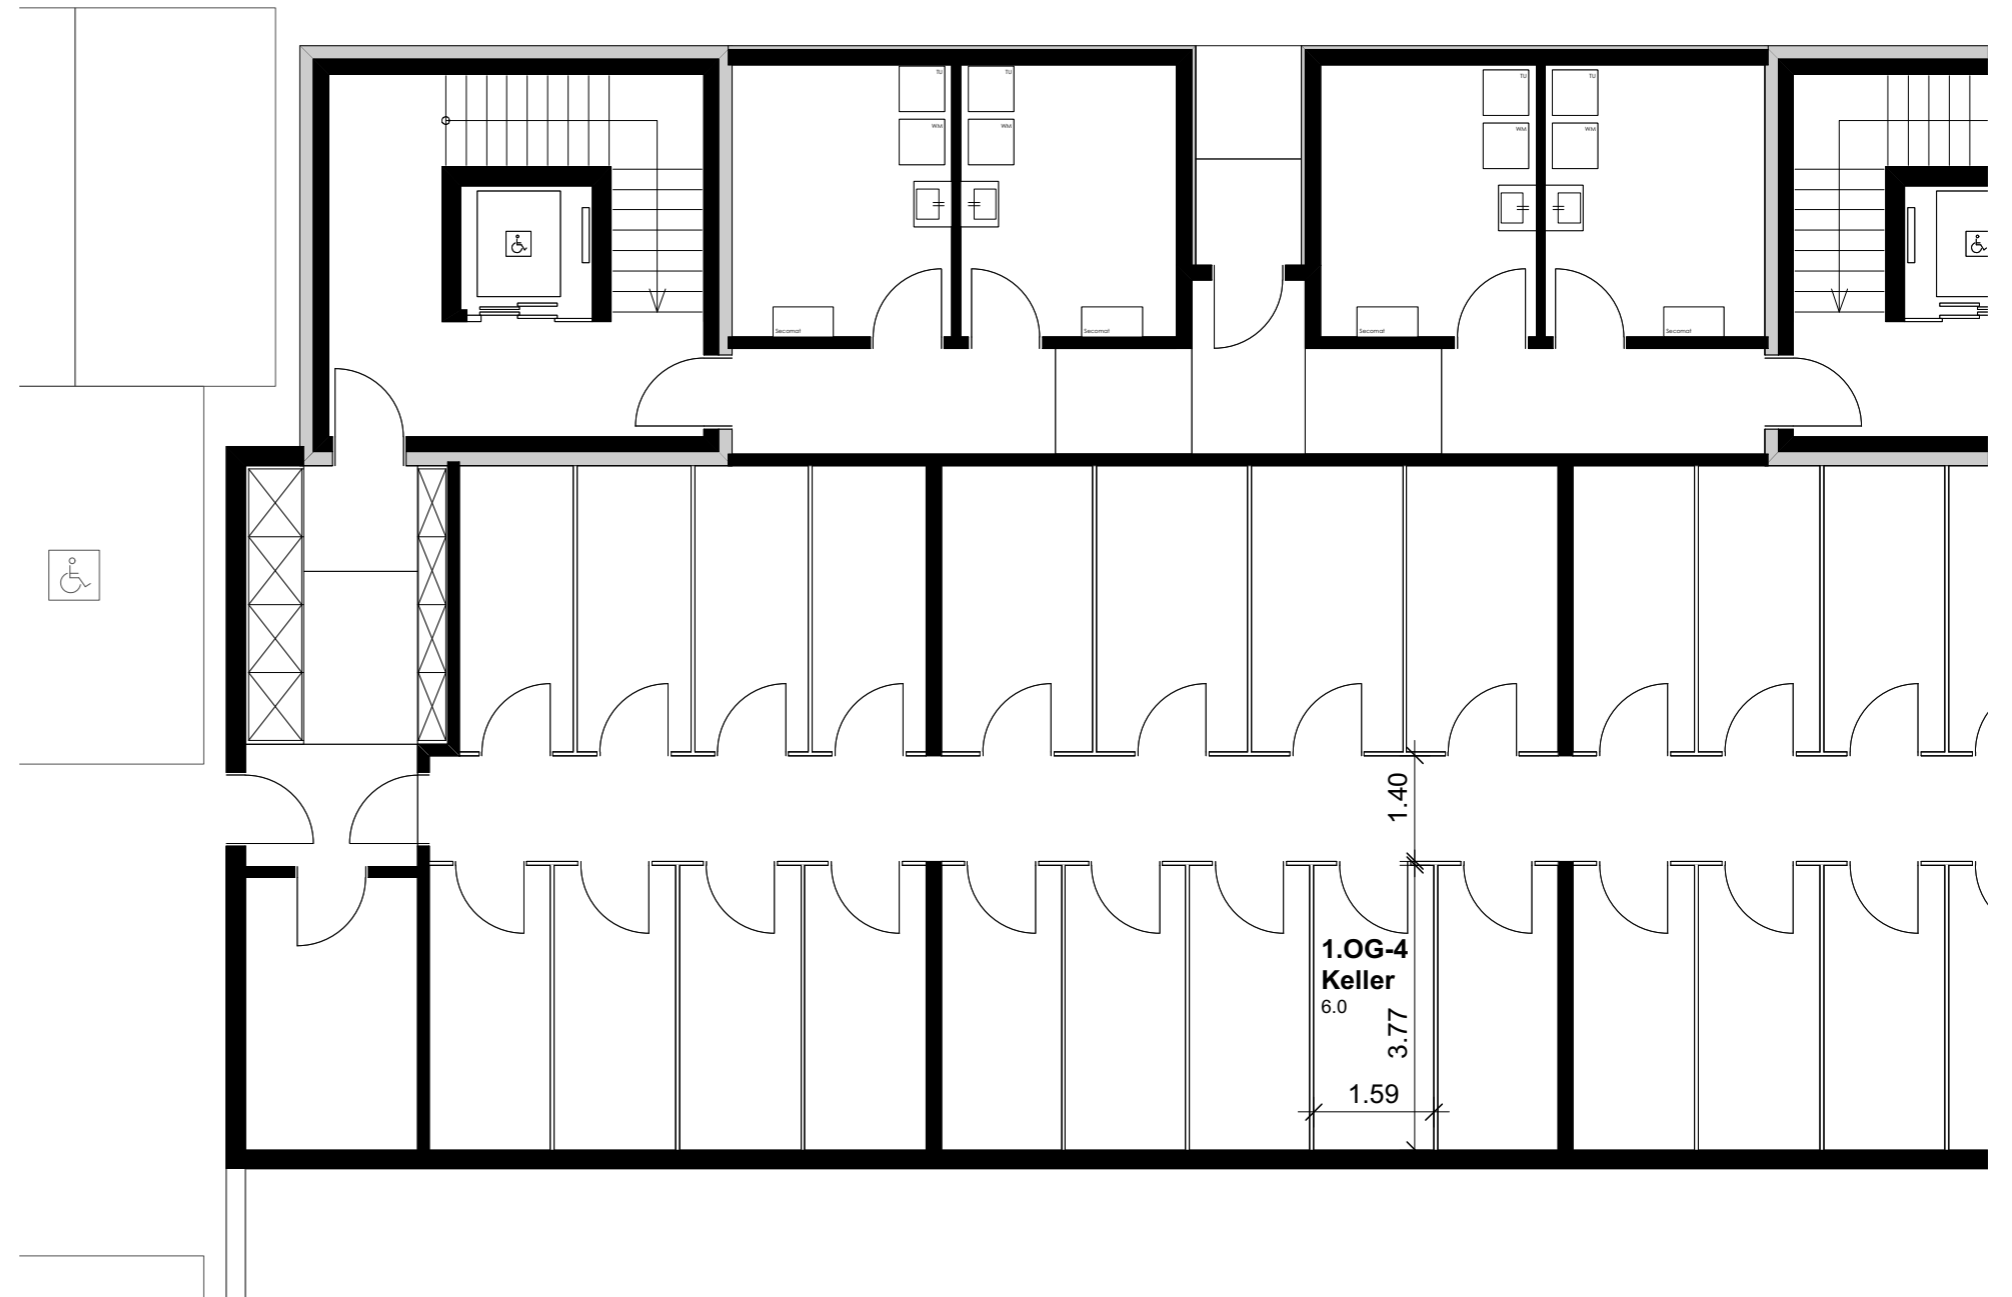

0 1 2 3 4 5m

Mst. 1:100 (1cm = 1m)