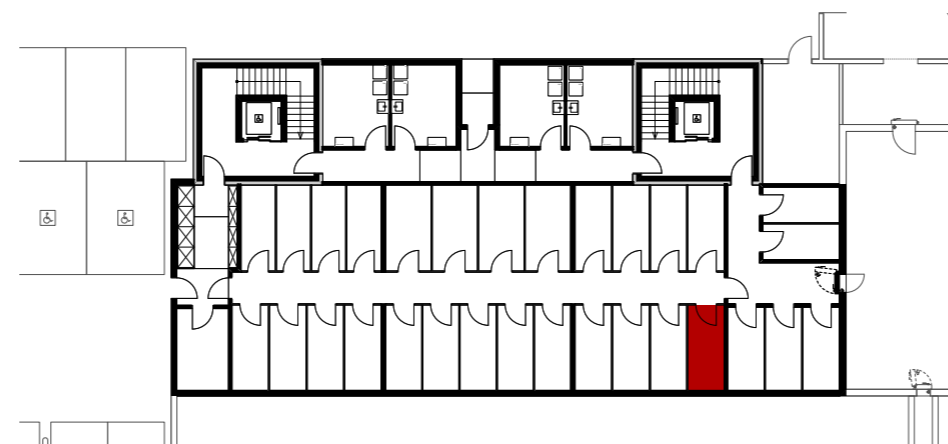

06. Juni 2019

0 1 2 3 4 5m

Mst. 1:100 (1cm = 1m)

Reutipark

Wohnung 1.OG-5

Reutistrasse 9

Anzahl Zimmer	2.5
Wohnfläche (brutto)	68.80 m ²
Wohnfläche (netto)	66.30 m ²
Aussenbereich	15.70 m ²
Keller	6.00 m ²

THOMA[®]
IMMOBILIEN TREUHAND

0 1 2 3 4 5m

Mst. 1:100 (1cm = 1m)

Reutipark

Wohnung 1.OG-5 Reutistrasse 9

Anzahl Zimmer	2.5
Wohnfläche (brutto)	68.80 m ²
Wohnfläche (netto)	66.30 m ²
Aussenbereich	15.70 m ²
Keller	6.00 m ²

THOMA[®]
IMMOBILIEN TREUHAND