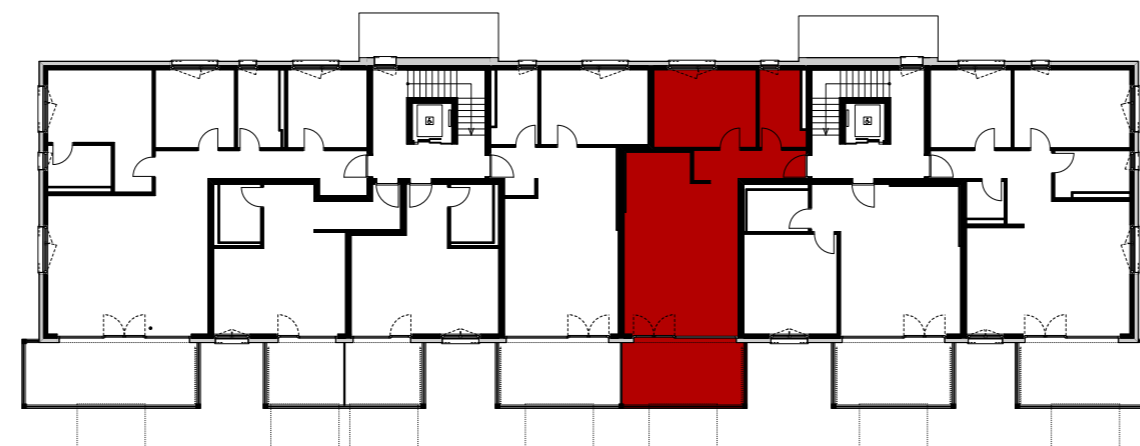

Reutipark

Wohnung 1.OG-5 Reutistrasse 9

Anzahl Zimmer	2.5
Wohnfläche (brutto)	68.80 m ²
Wohnfläche (netto)	66.30 m ²
Aussenbereich	15.70 m ²
Keller	6.00 m ²

THOMA[®]
IMMOBILIEN TREUHAND

Erstvermietung

THOMA Immobilien Treuhand AG
Bahnhofstrasse 13A
8580 Amriswil
Tel. 071 414 50 60
infotg@thoma-immo.ch
www.thoma-immo.ch

06. Juni 2019

0 1 2 3 4 5m

Mst. 1:100 (1cm = 1m)

Reutipark

Wohnung 1.OG-5

Reutistrasse 9

Anzahl Zimmer	2.5
Wohnfläche (brutto)	68.80 m ²
Wohnfläche (netto)	66.30 m ²
Aussenbereich	15.70 m ²
Keller	6.00 m ²

THOMA[®]
IMMOBILIEN TREUHAND

0 1 2 3 4 5m

Mst. 1:100 (1cm = 1m)

Reutipark

Wohnung 1.OG-5 Reutistrasse 9

Anzahl Zimmer	2.5
Wohnfläche (brutto)	68.80 m ²
Wohnfläche (netto)	66.30 m ²
Aussenbereich	15.70 m ²
Keller	6.00 m ²

THOMA[®]
IMMOBILIEN TREUHAND