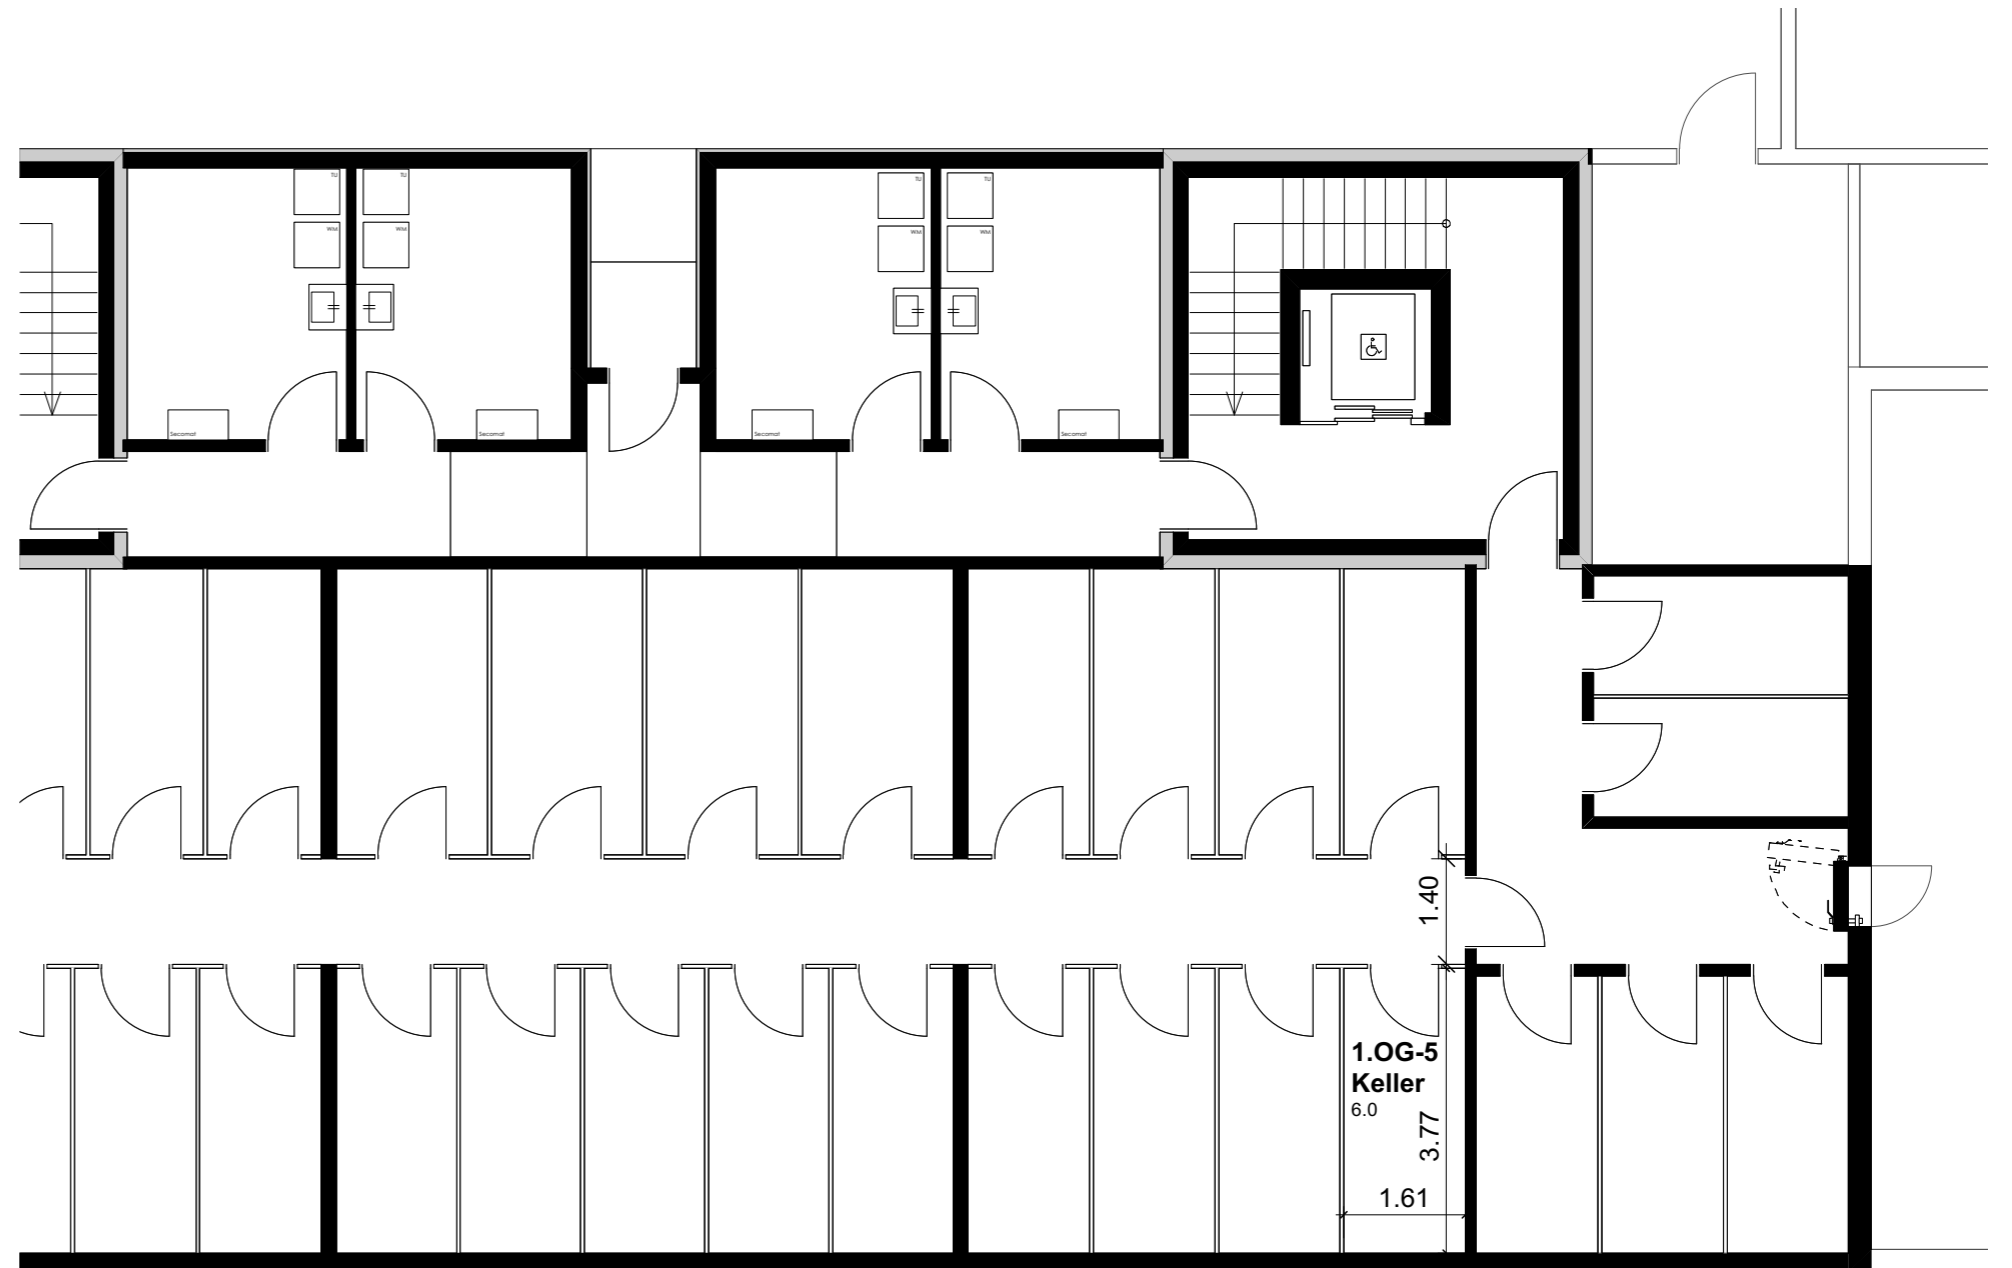

06. Juni 2019

0 1 2 3 4 5m

Mst. 1:100 (1cm = 1m)

Reutipark

Wohnung 1.OG-5

Reutistrasse 9

Anzahl Zimmer	2.5
Wohnfläche (brutto)	68.80 m ²
Wohnfläche (netto)	66.30 m ²
Aussenbereich	15.70 m ²
Keller	6.00 m ²

THOMA[®]
IMMOBILIEN TREUHAND

0 1 2 3 4 5m

Mst. 1:100 (1cm = 1m)

Reutipark

Wohnung 1.OG-5 Reutistrasse 9

Anzahl Zimmer	2.5
Wohnfläche (brutto)	68.80 m ²
Wohnfläche (netto)	66.30 m ²
Aussenbereich	15.70 m ²
Keller	6.00 m ²

THOMA[®]
IMMOBILIEN TREUHAND