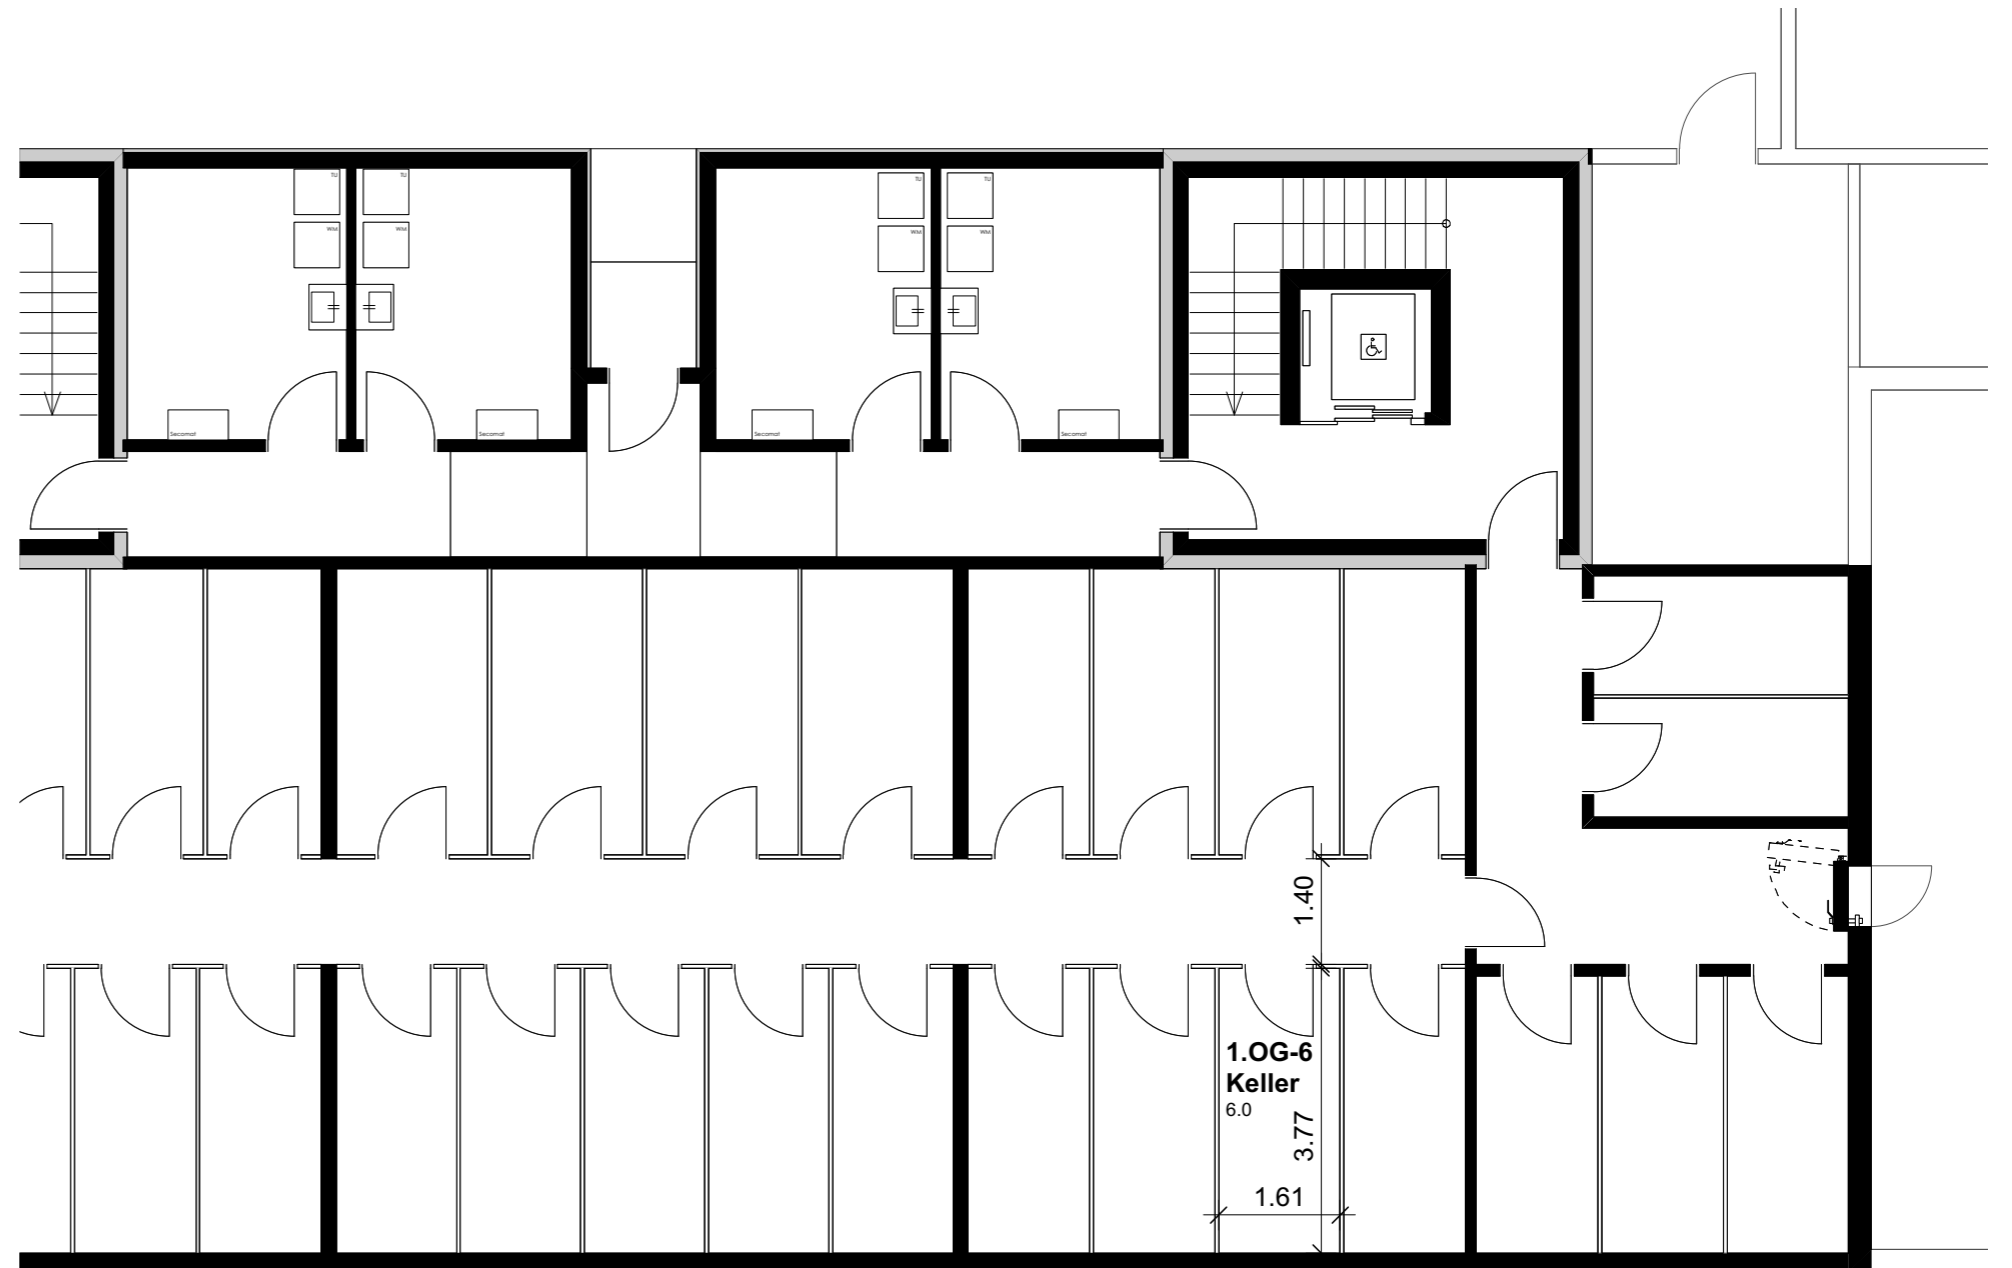

06. Juni 2019

0 1 2 3 4 5m

Mst. 1:100 (1cm = 1m)

Reutipark

Wohnung 1.OG-6

Reutistrasse 9

Anzahl Zimmer	2.5
Wohnfläche (brutto)	63.60 m ²
Wohnfläche (netto)	60.90 m ²
Aussenbereich	15.10 m ²
Keller	6.00 m ²

THOMA[®]
IMMOBILIEN TREUHAND

0 1 2 3 4 5m

Mst. 1:100 (1cm = 1m)

Reutipark

Wohnung 1.OG-6 Reutistrasse 9

Anzahl Zimmer	2.5
Wohnfläche (brutto)	63.60 m ²
Wohnfläche (netto)	60.90 m ²
Aussenbereich	15.10 m ²
Keller	6.00 m ²

THOMA[®]
IMMOBILIEN TREUHAND