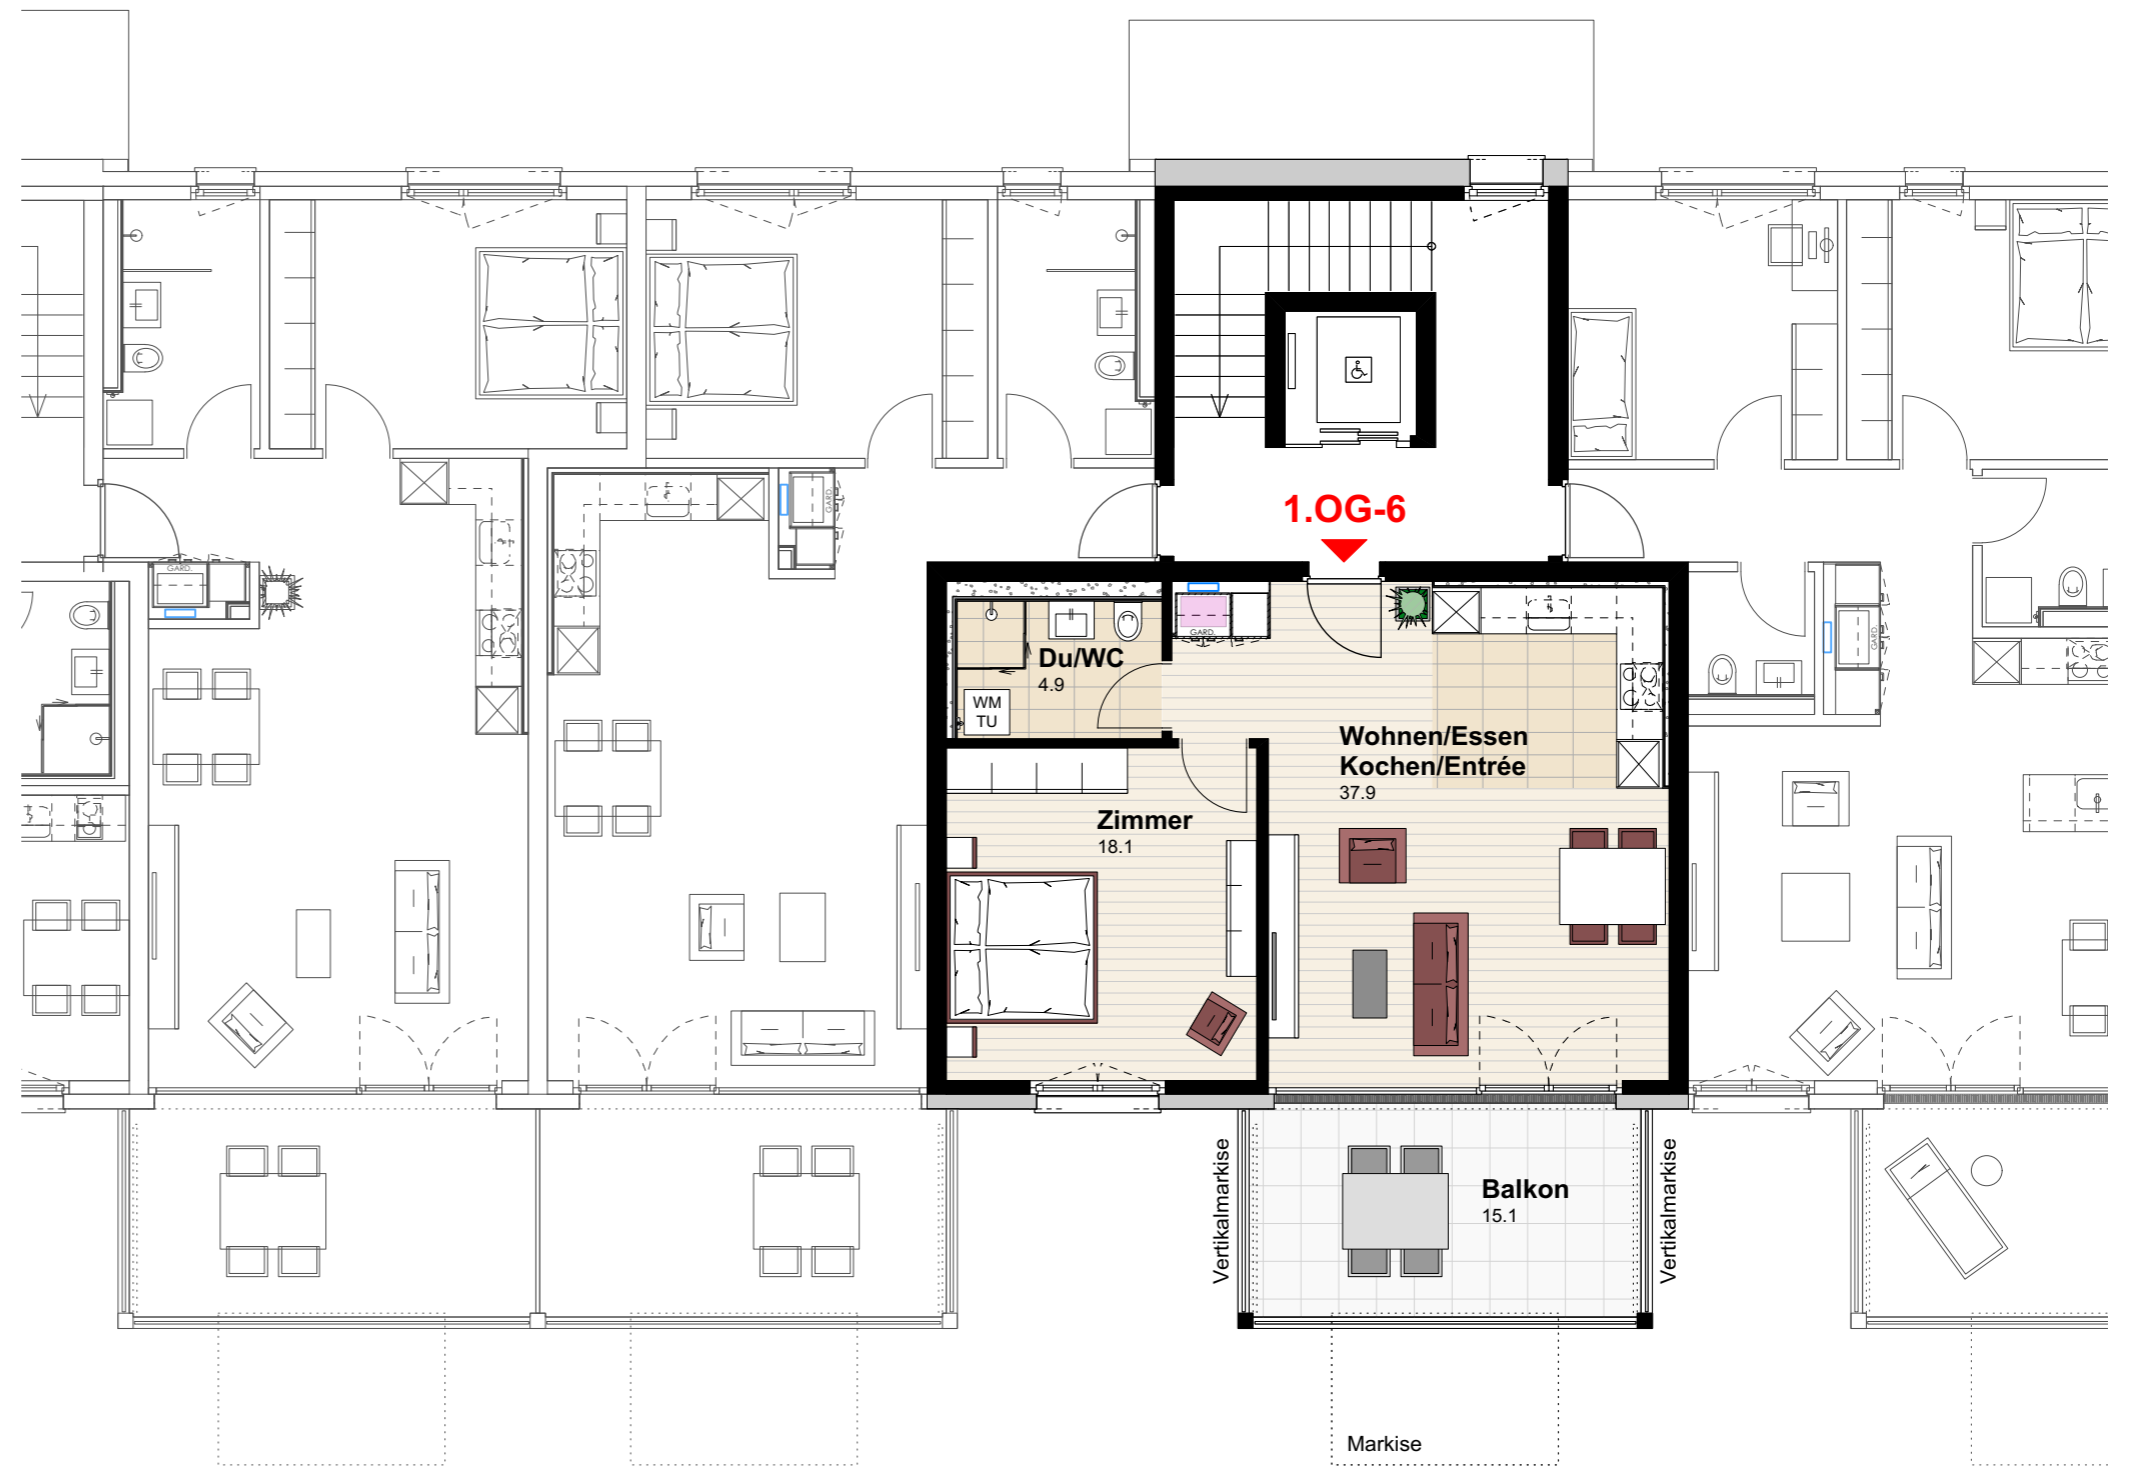

Reutipark

Wohnung 1.OG-6 Reutistrasse 9

Anzahl Zimmer	2.5
Wohnfläche (brutto)	63.60 m ²
Wohnfläche (netto)	60.90 m ²
Aussenbereich	15.10 m ²
Keller	6.00 m ²

THOMA[®]
IMMOBILIEN TREUHAND

Erstvermietung

THOMA Immobilien Treuhand AG
Bahnhofstrasse 13A
8580 Amriswil
Tel. 071 414 50 60
infotg@thoma-immo.ch
www.thoma-immo.ch

06. Juni 2019

0 1 2 3 4 5m

Mst. 1:100 (1cm = 1m)

Reutipark

Wohnung 1.OG-6

Reutistrasse 9

Anzahl Zimmer	2.5
Wohnfläche (brutto)	63.60 m ²
Wohnfläche (netto)	60.90 m ²
Aussenbereich	15.10 m ²
Keller	6.00 m ²

THOMA[®]
IMMOBILIEN TREUHAND

0 1 2 3 4 5m

Mst. 1:100 (1cm = 1m)

Reutipark

Wohnung 1.OG-6 Reutistrasse 9

Anzahl Zimmer	2.5
Wohnfläche (brutto)	63.60 m ²
Wohnfläche (netto)	60.90 m ²
Aussenbereich	15.10 m ²
Keller	6.00 m ²

THOMA[®]
IMMOBILIEN TREUHAND