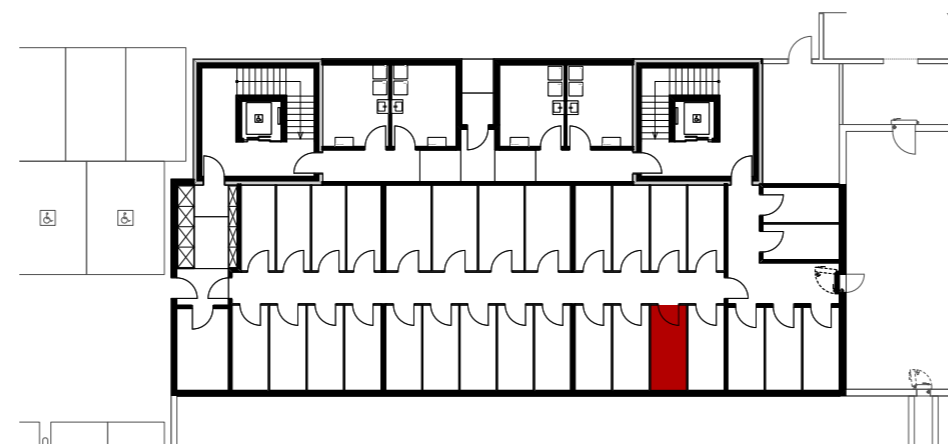

0 1 2 3 4 5m

Mst. 1:100 (1cm = 1m)

Reutipark

Wohnung 1.OG-6 Reutistrasse 9

Anzahl Zimmer	2.5
Wohnfläche (brutto)	63.60 m ²
Wohnfläche (netto)	60.90 m ²
Aussenbereich	15.10 m ²
Keller	6.00 m ²

THOMA[®]
IMMOBILIEN TREUHAND