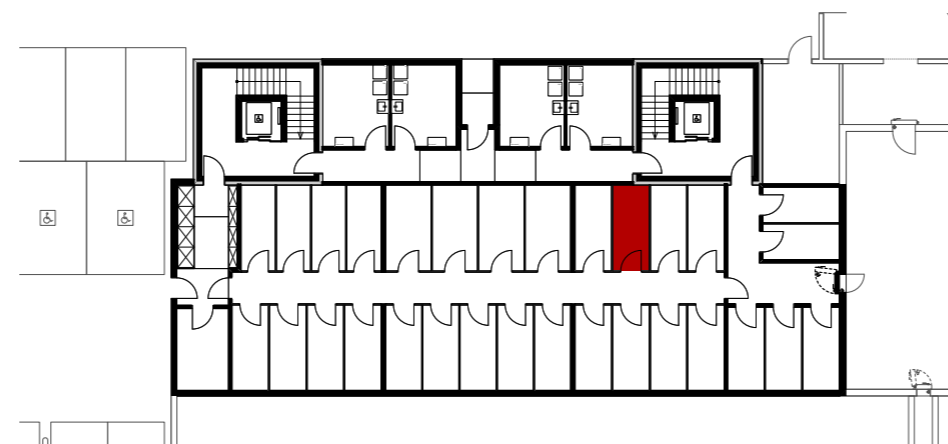

0 1 2 3 4 5m

Mst. 1:100 (1cm = 1m)