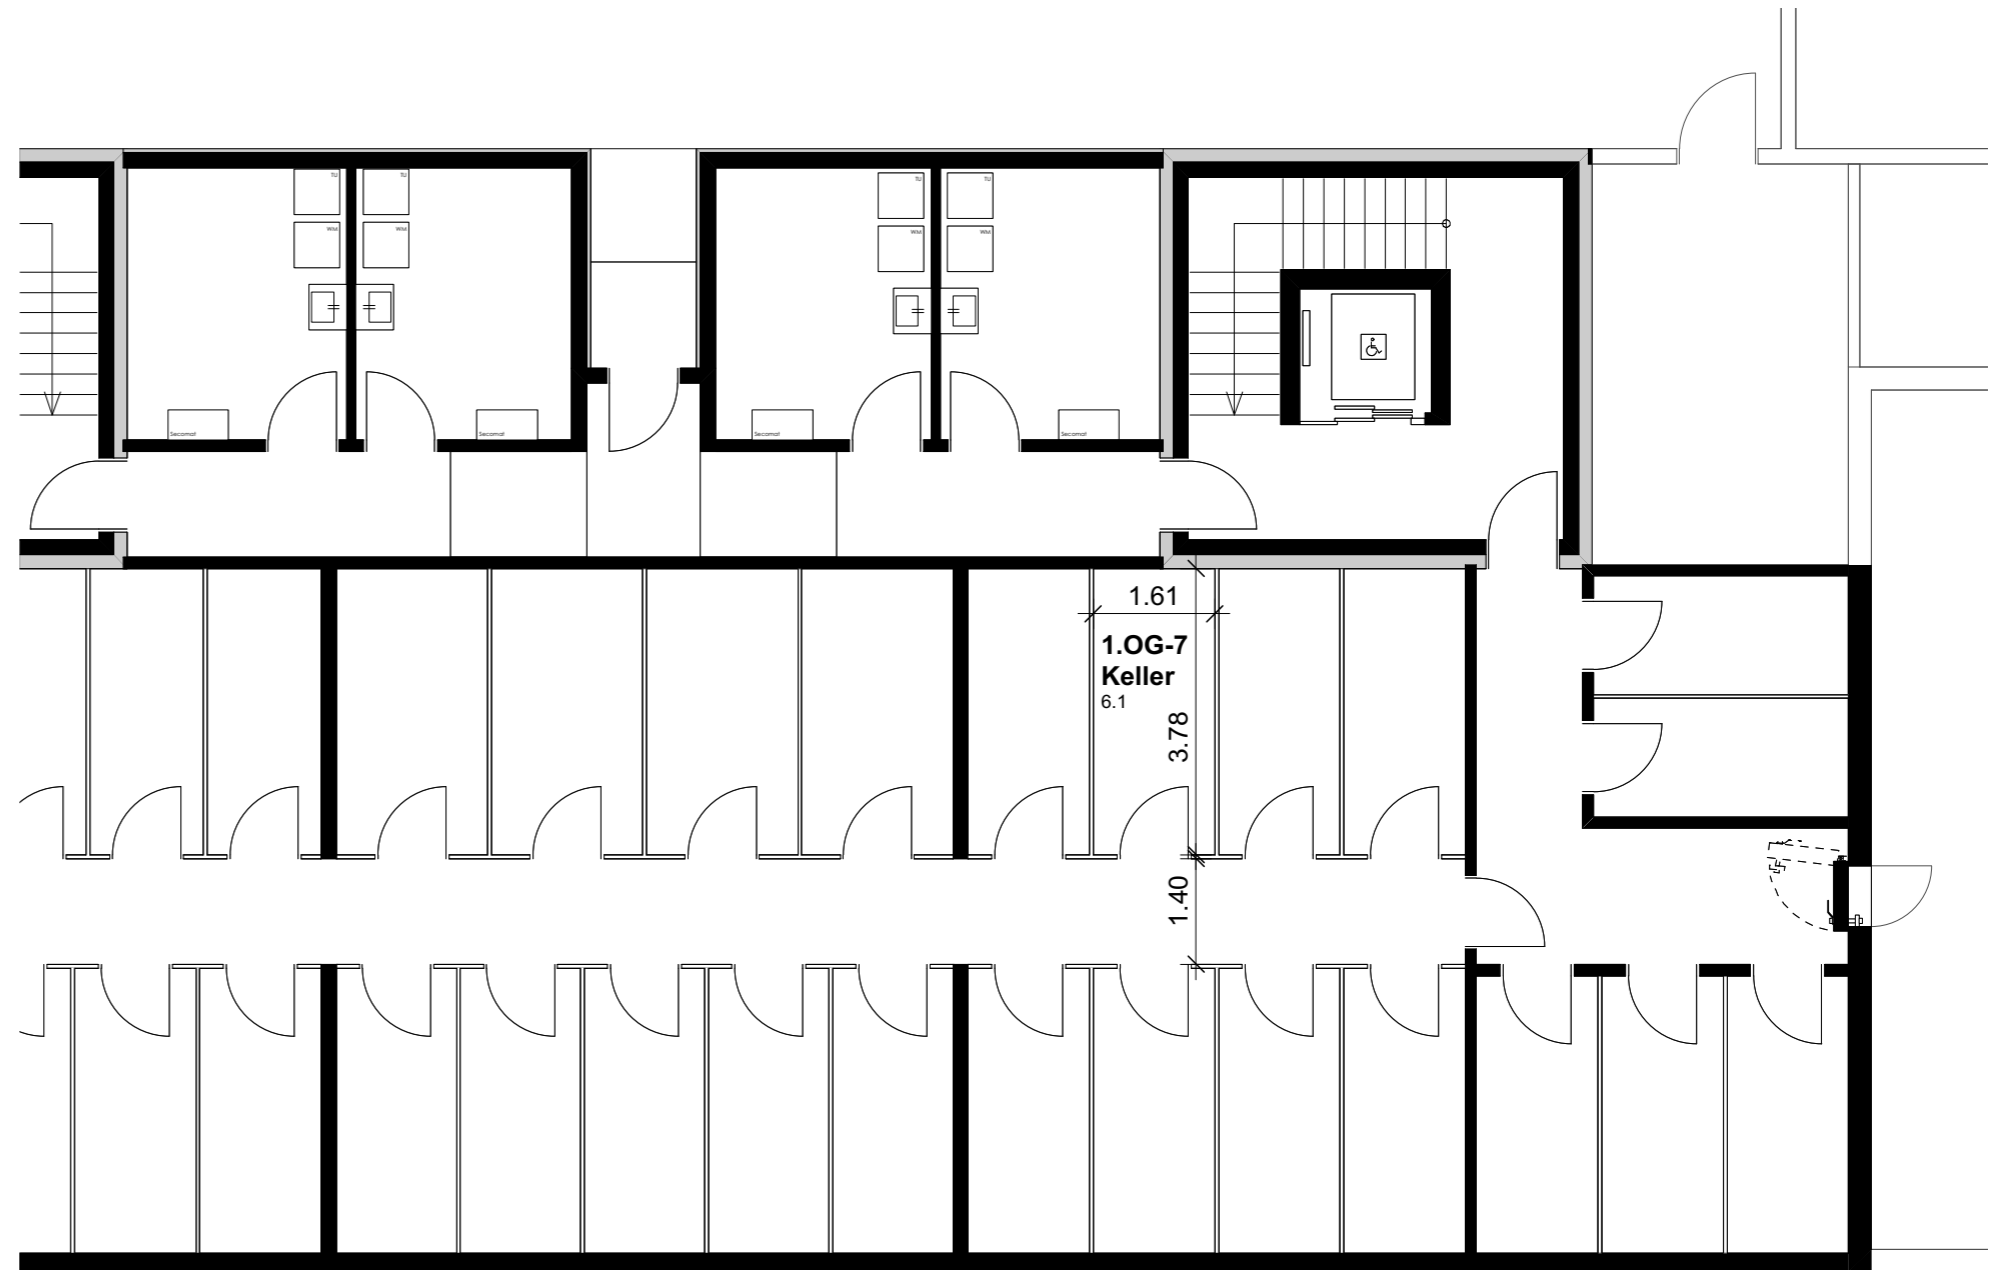

0 1 2 3 4 5m

Mst. 1:100 (1cm = 1m)