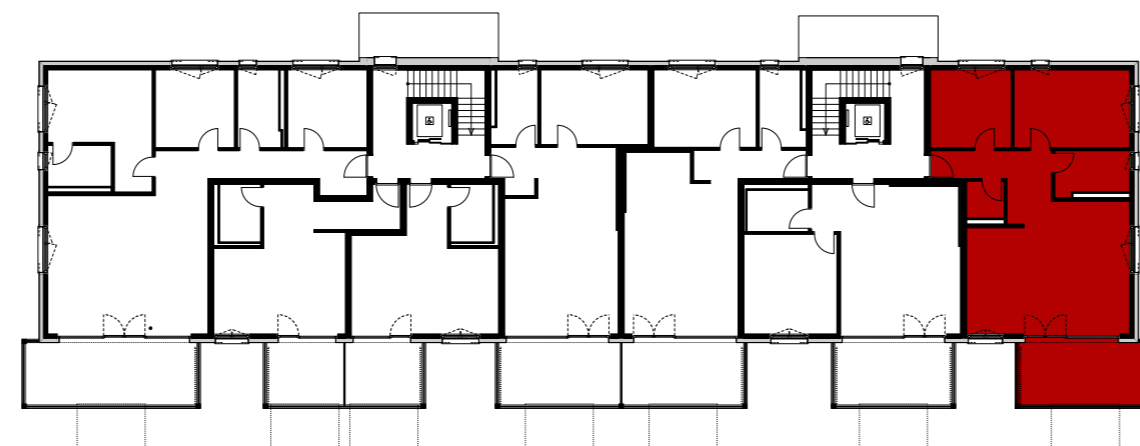

0 1 2 3 4 5m

Mst. 1:100 (1cm = 1m)