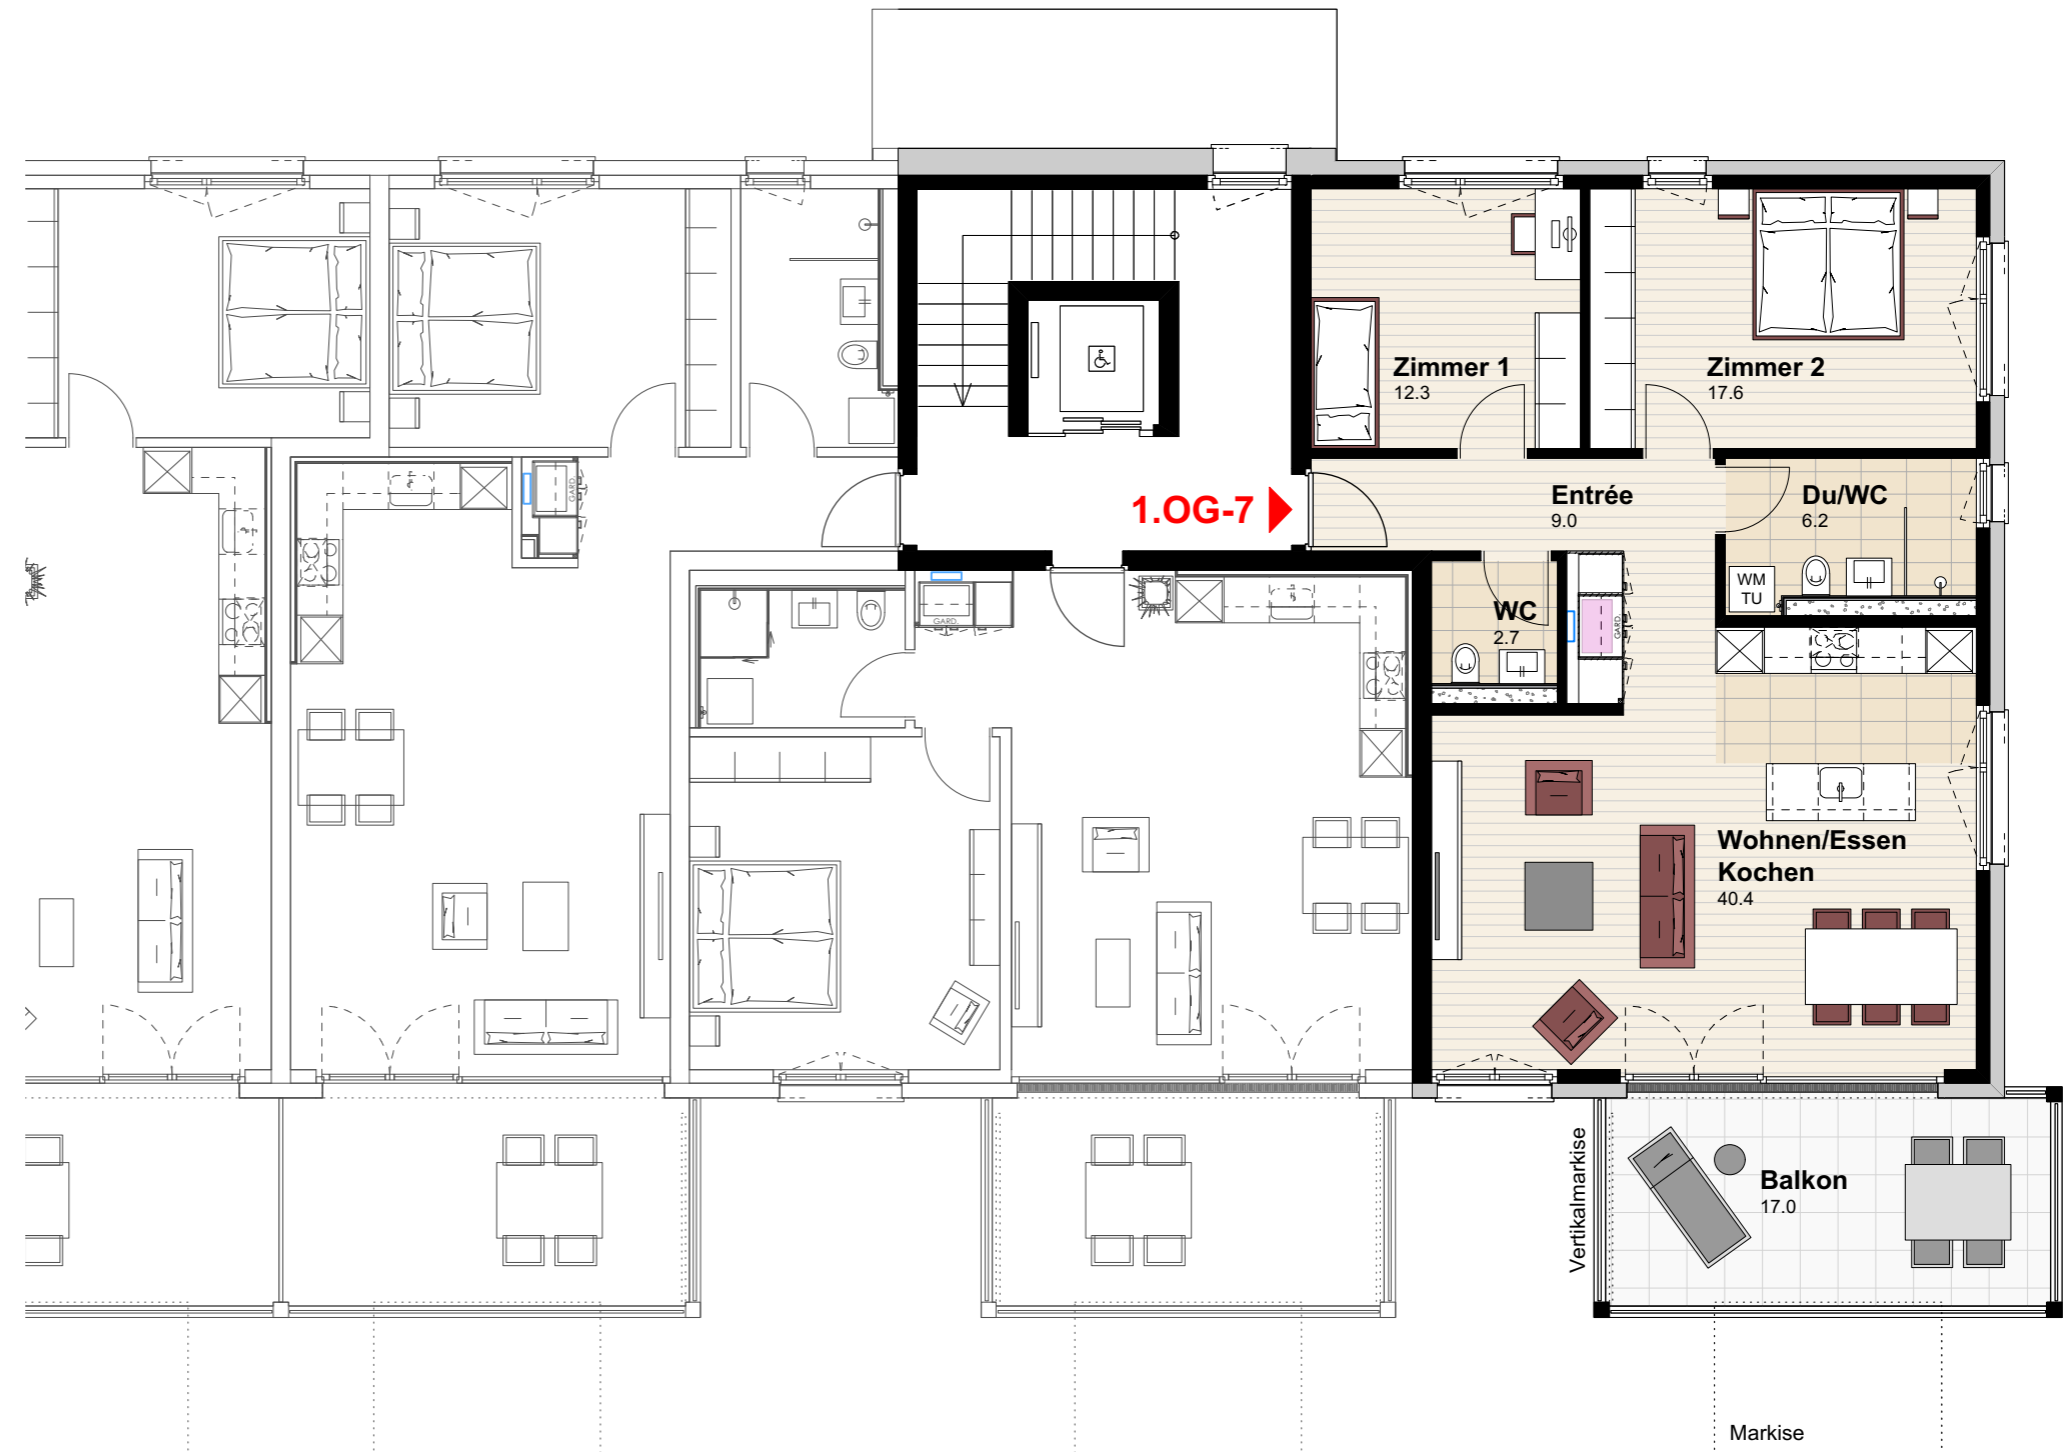

0 1 2 3 4 5m

Mst. 1:100 (1cm = 1m)