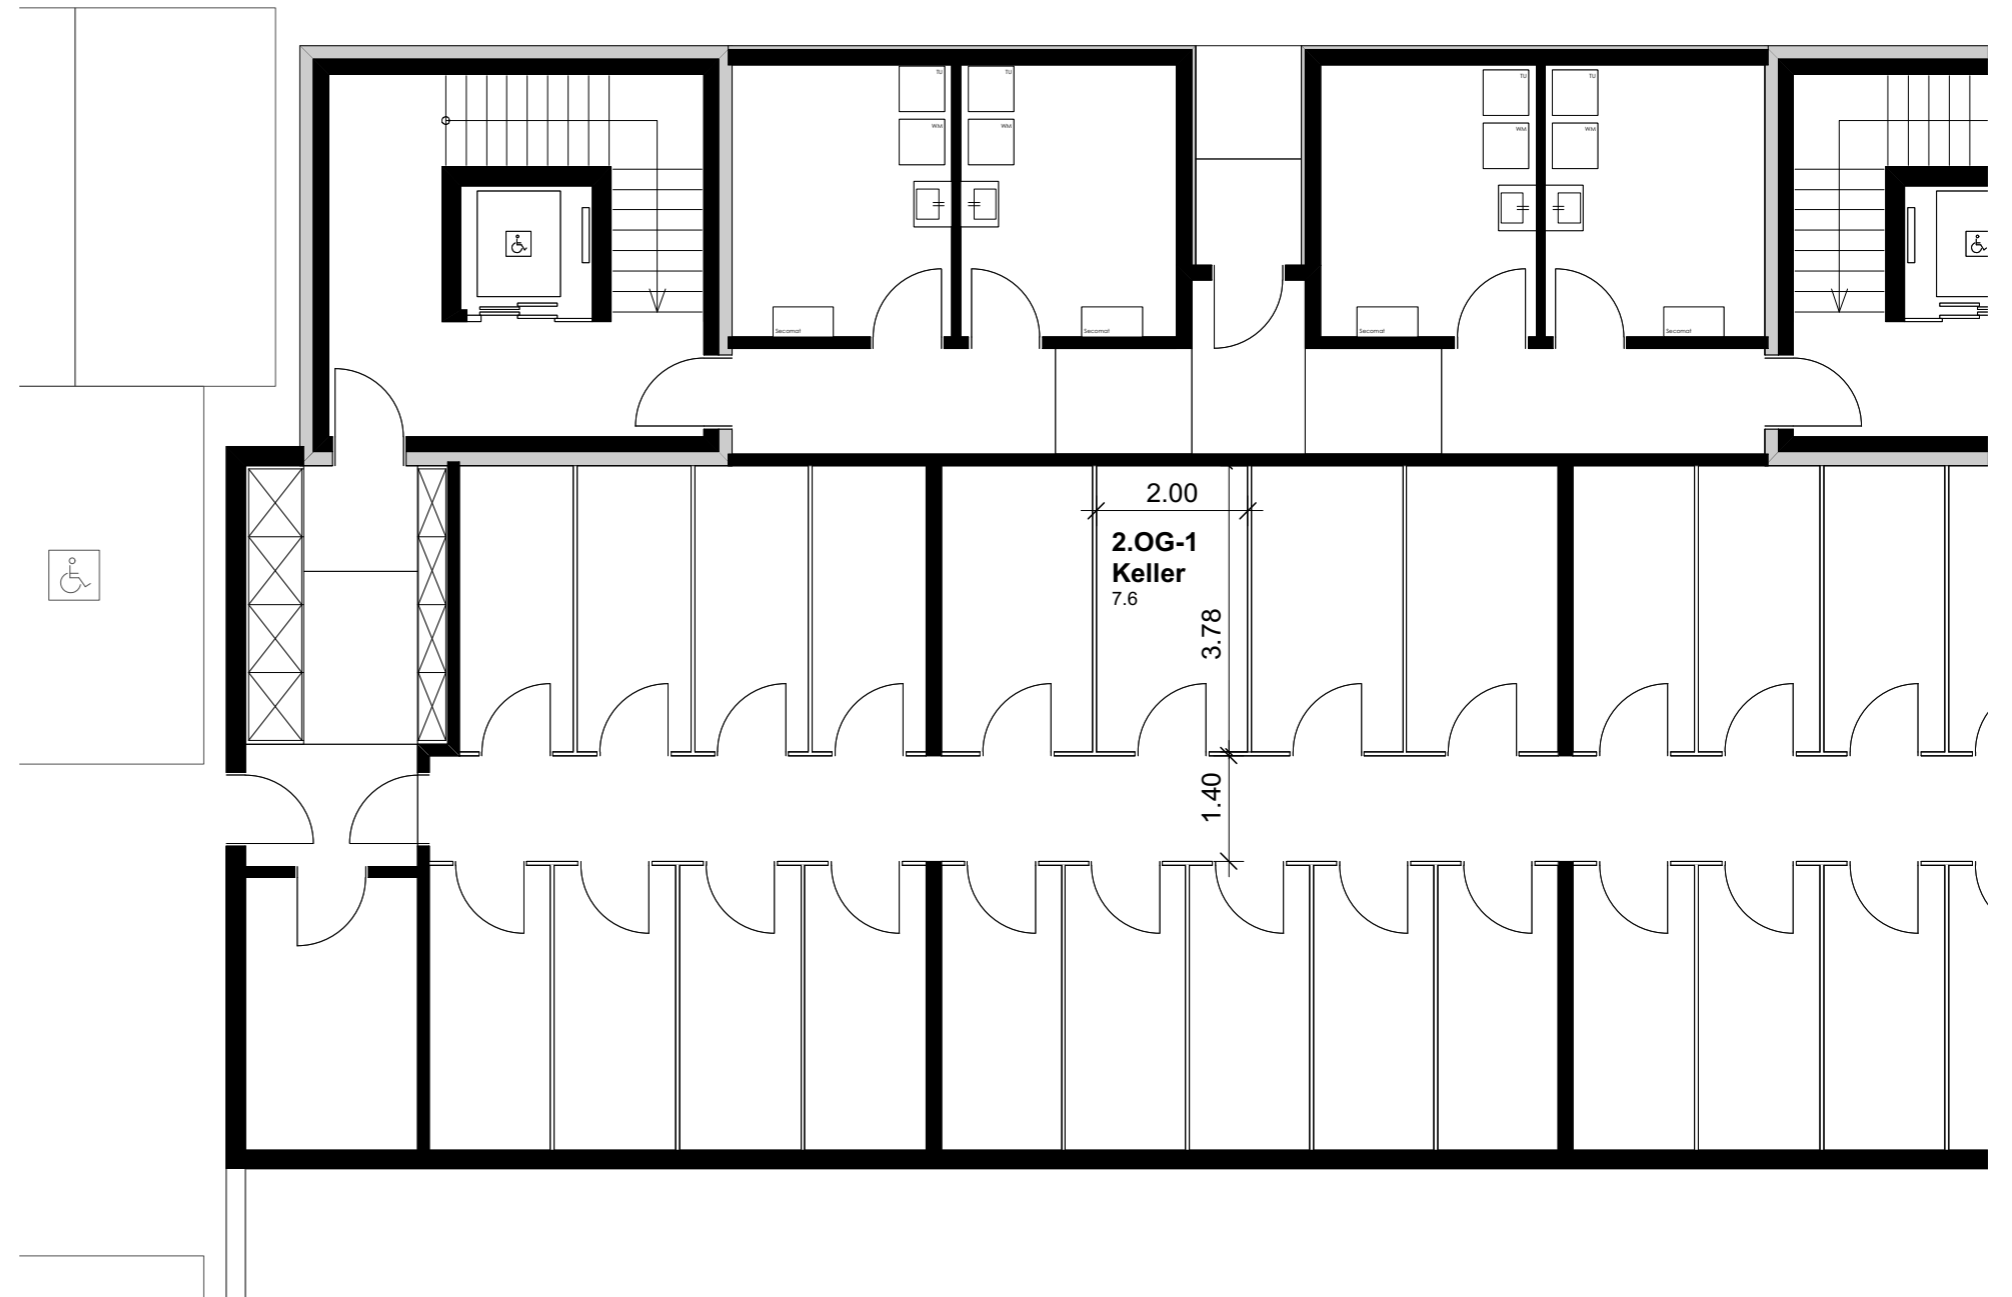

0 1 2 3 4 5m

Mst. 1:100 (1cm = 1m)