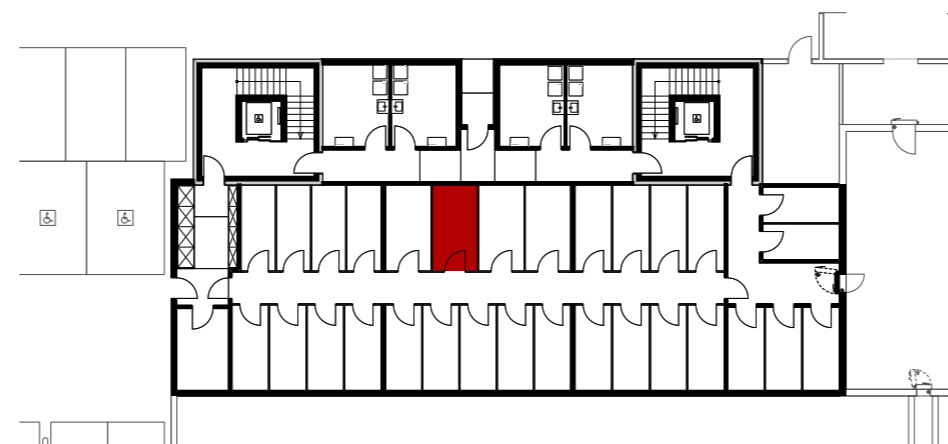

0 1 2 3 4 5m

Mst. 1:100 (1cm = 1m)