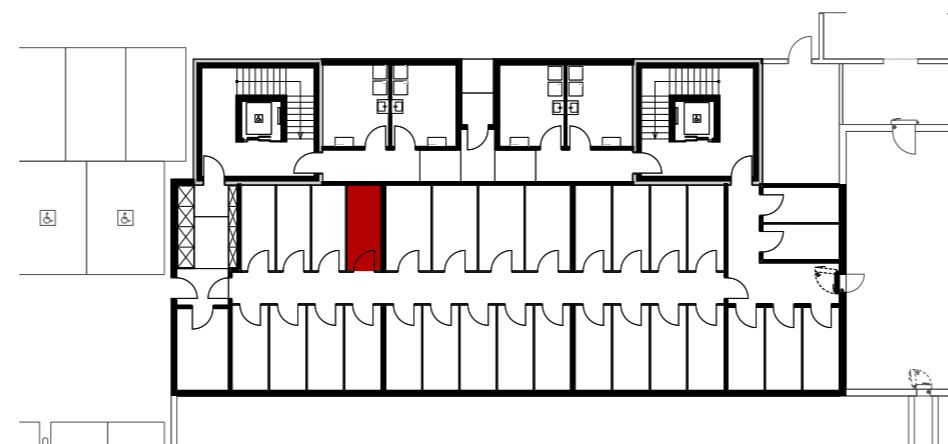

0 1 2 3 4 5m

Mst. 1:100 (1cm = 1m)