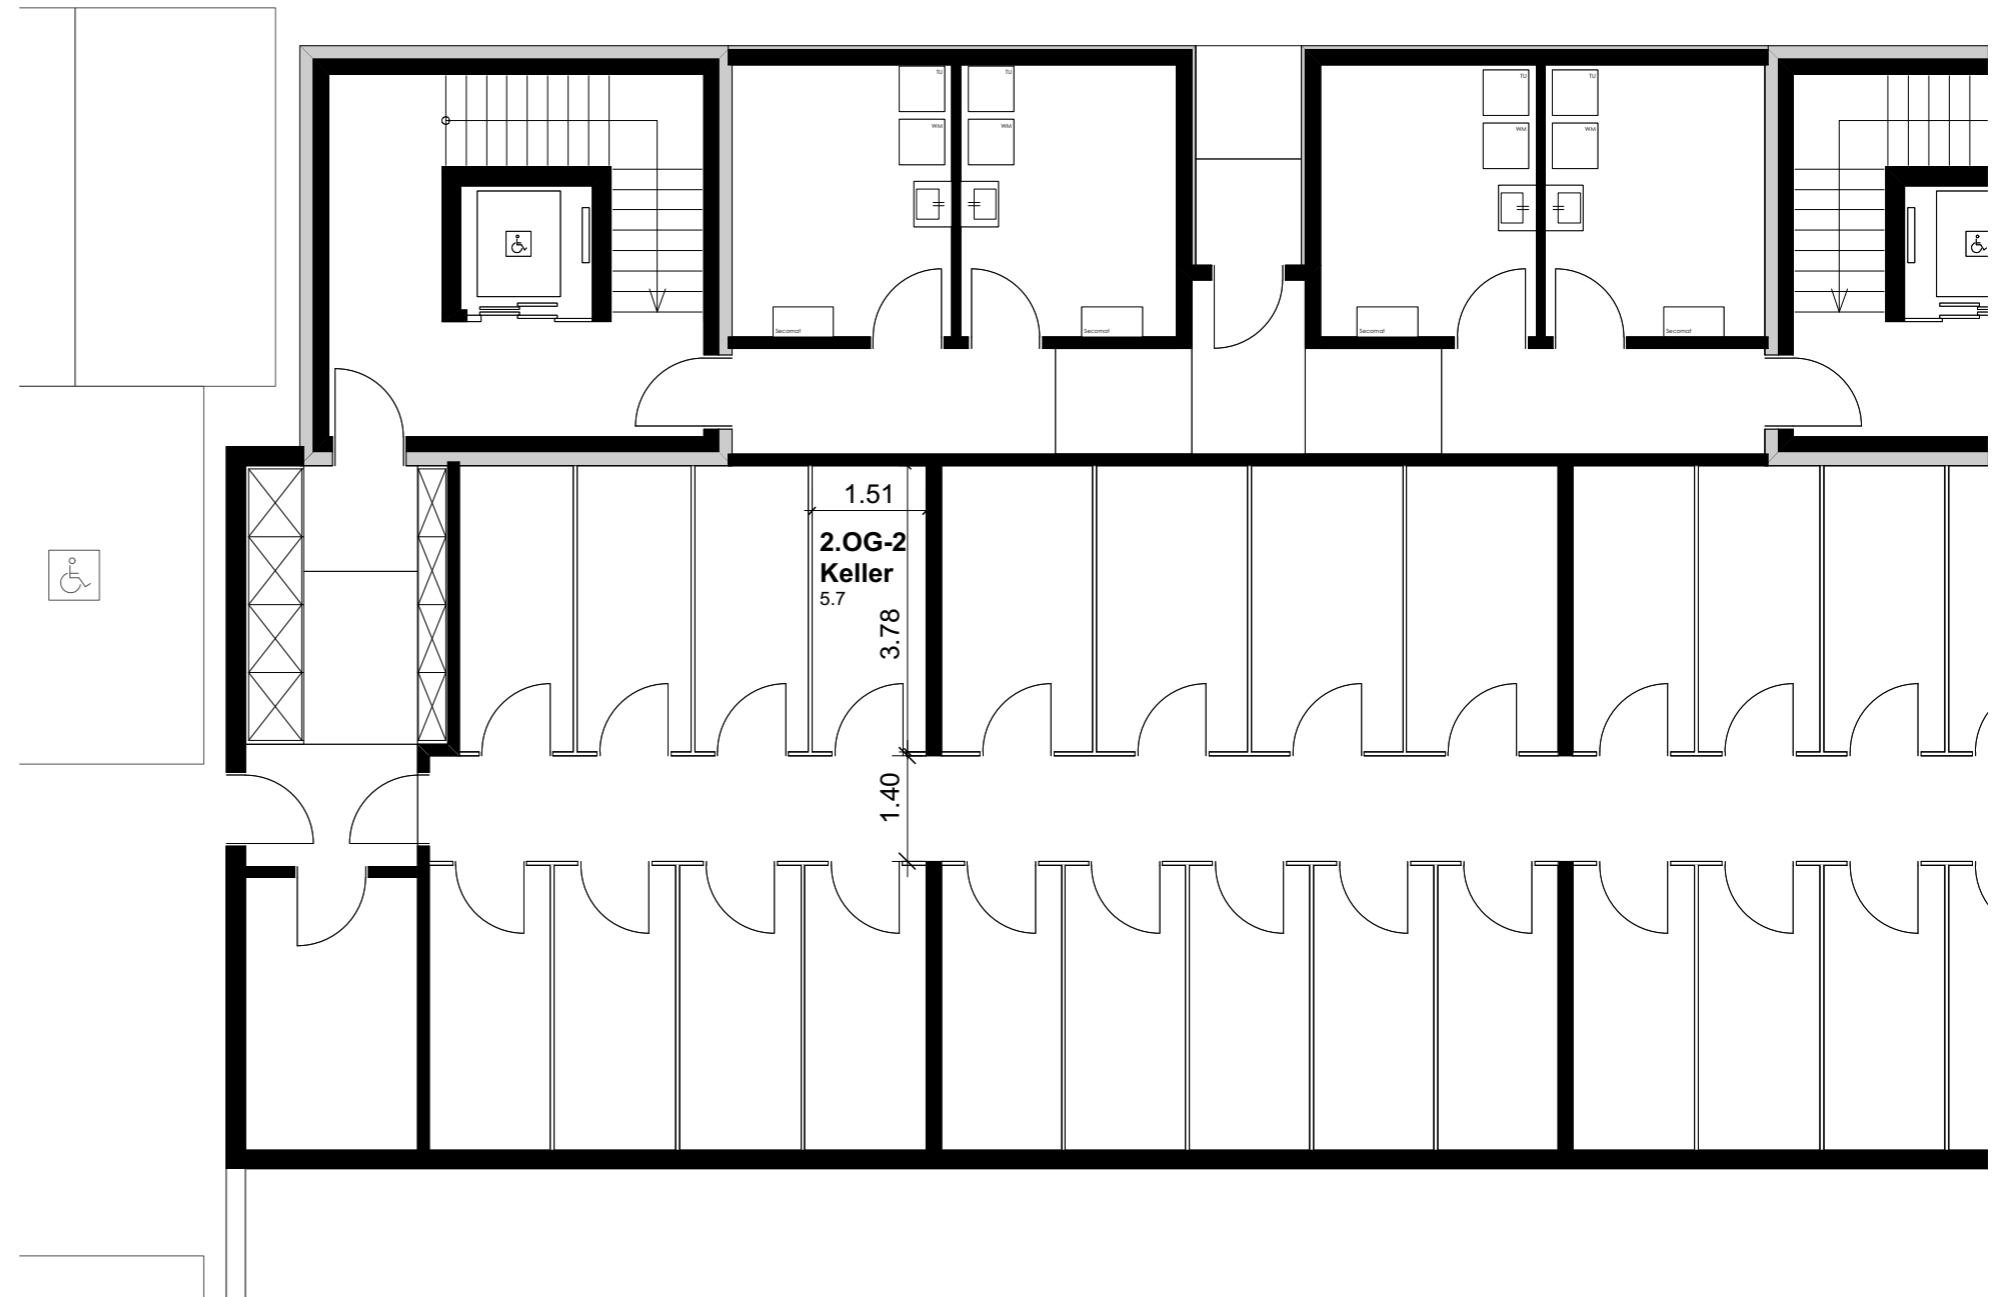

0 1 2 3 4 5m

Mst. 1:100 (1cm = 1m)