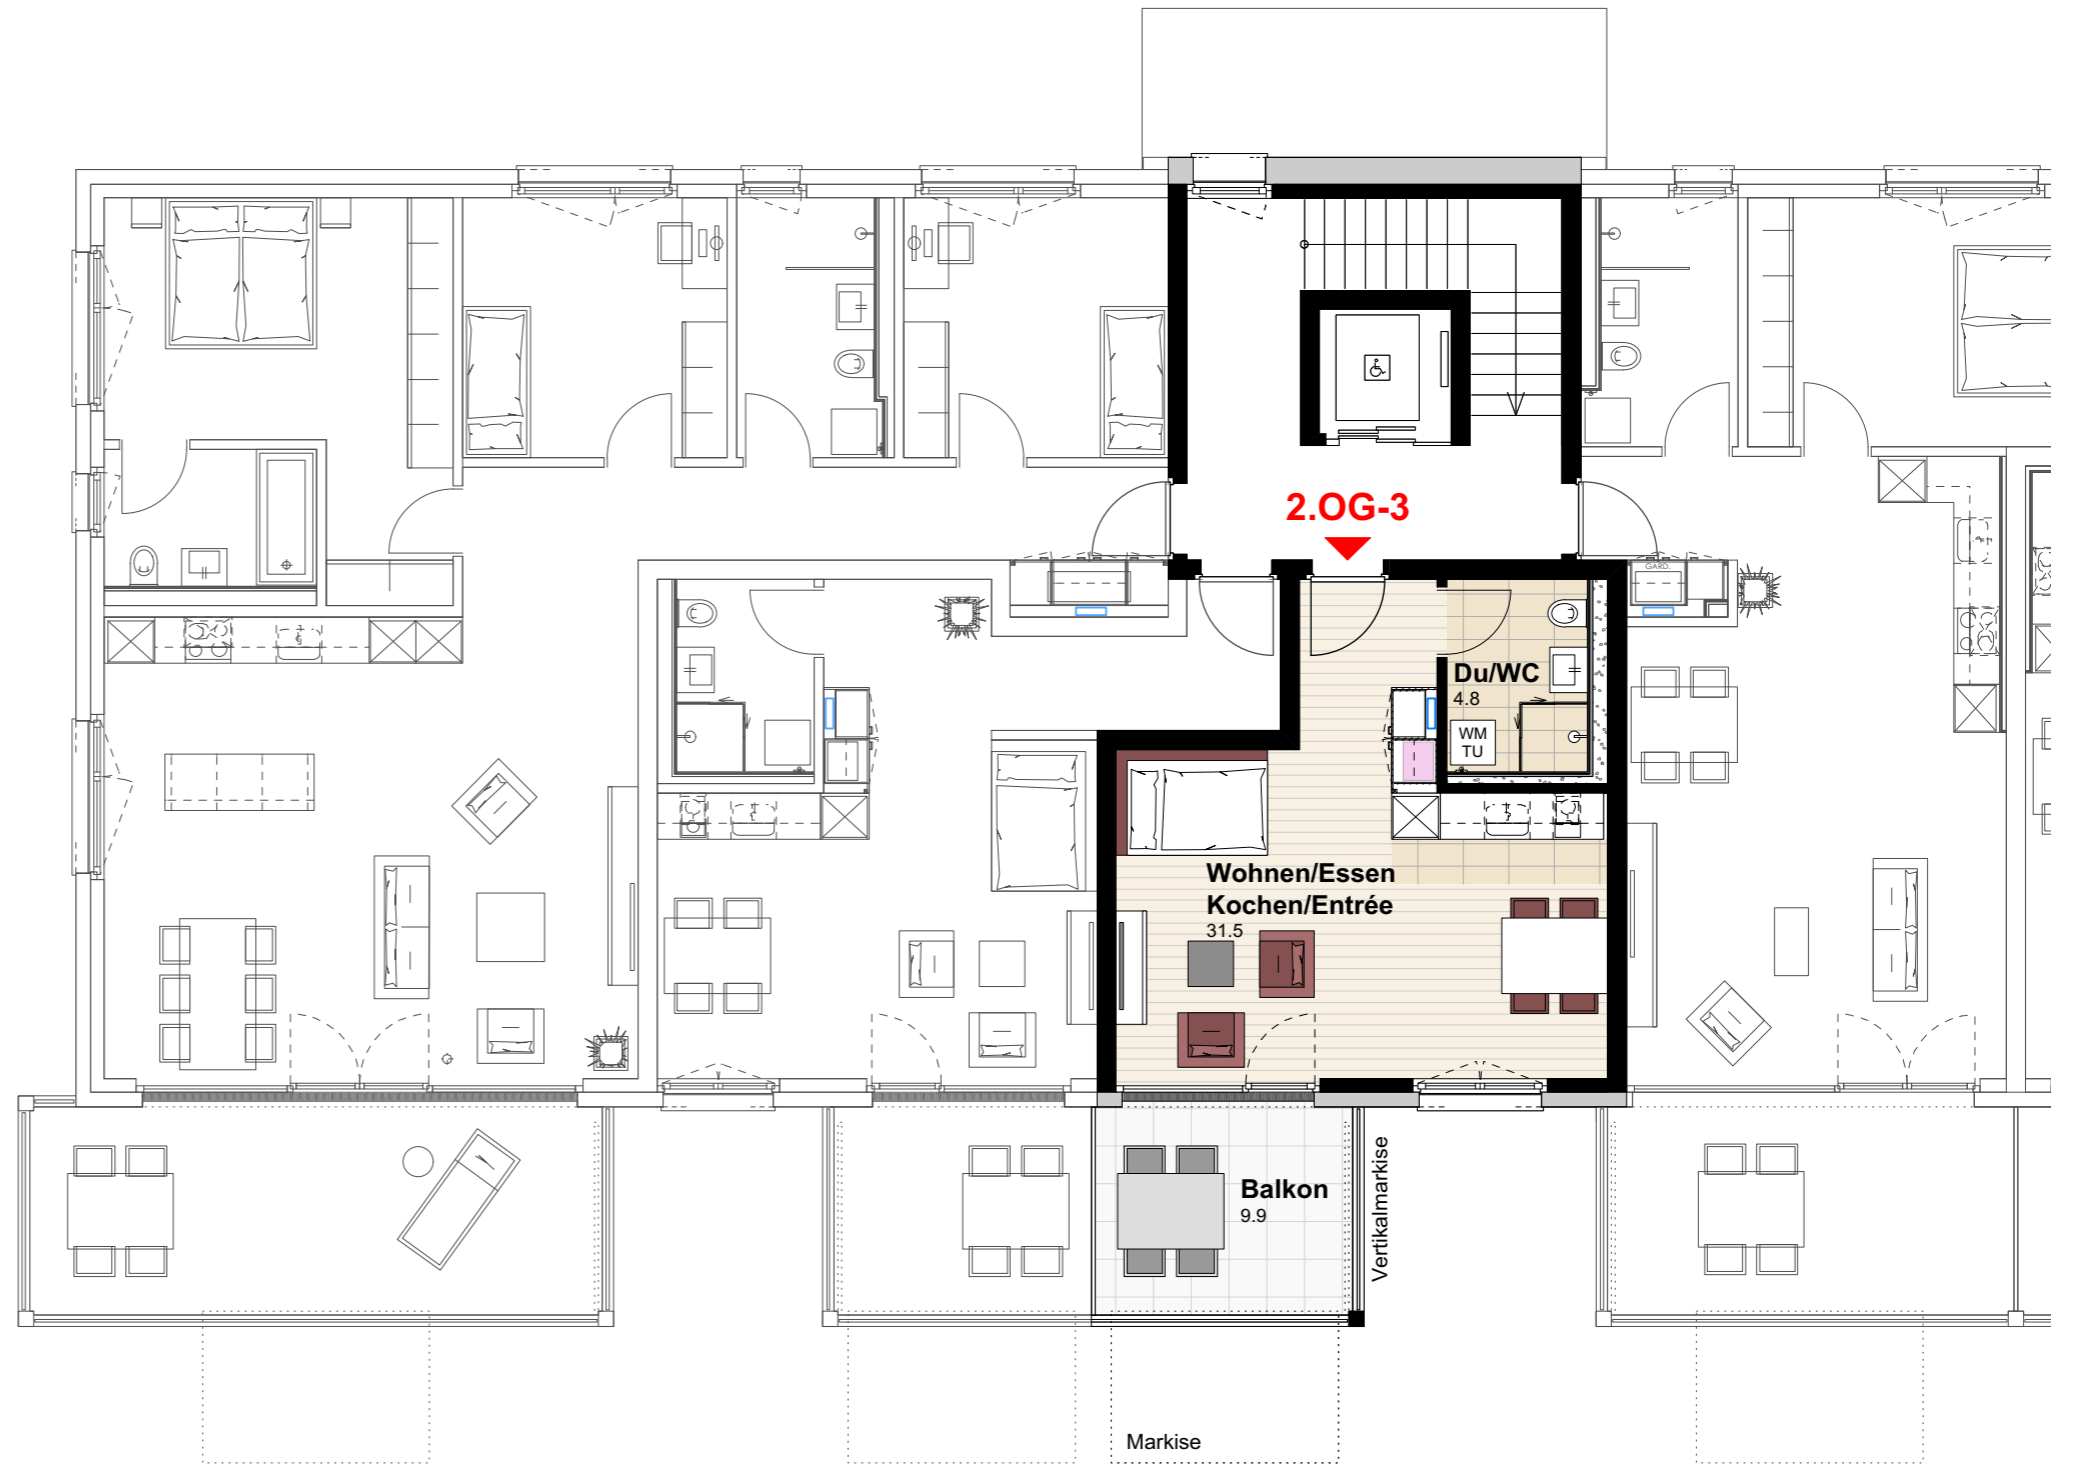

Reutipark

Wohnung 2.OG-3 Reutistrasse 9a

Anzahl Zimmer	1.5
Wohnfläche (brutto)	37.70 m²
Wohnfläche (netto)	36.30 m²
Aussenbereich	9.90 m²
Keller	5.70 m²

THOMA®
IMMOBILIEN TREUHAND

Erstvermietung

THOMA Immobilien Treuhand AG
Bahnhofstrasse 13A
8580 Amriswil
Tel. 071 414 50 60
infotg@thoma-immo.ch
www.thoma-immo.ch

06. Juni 2019