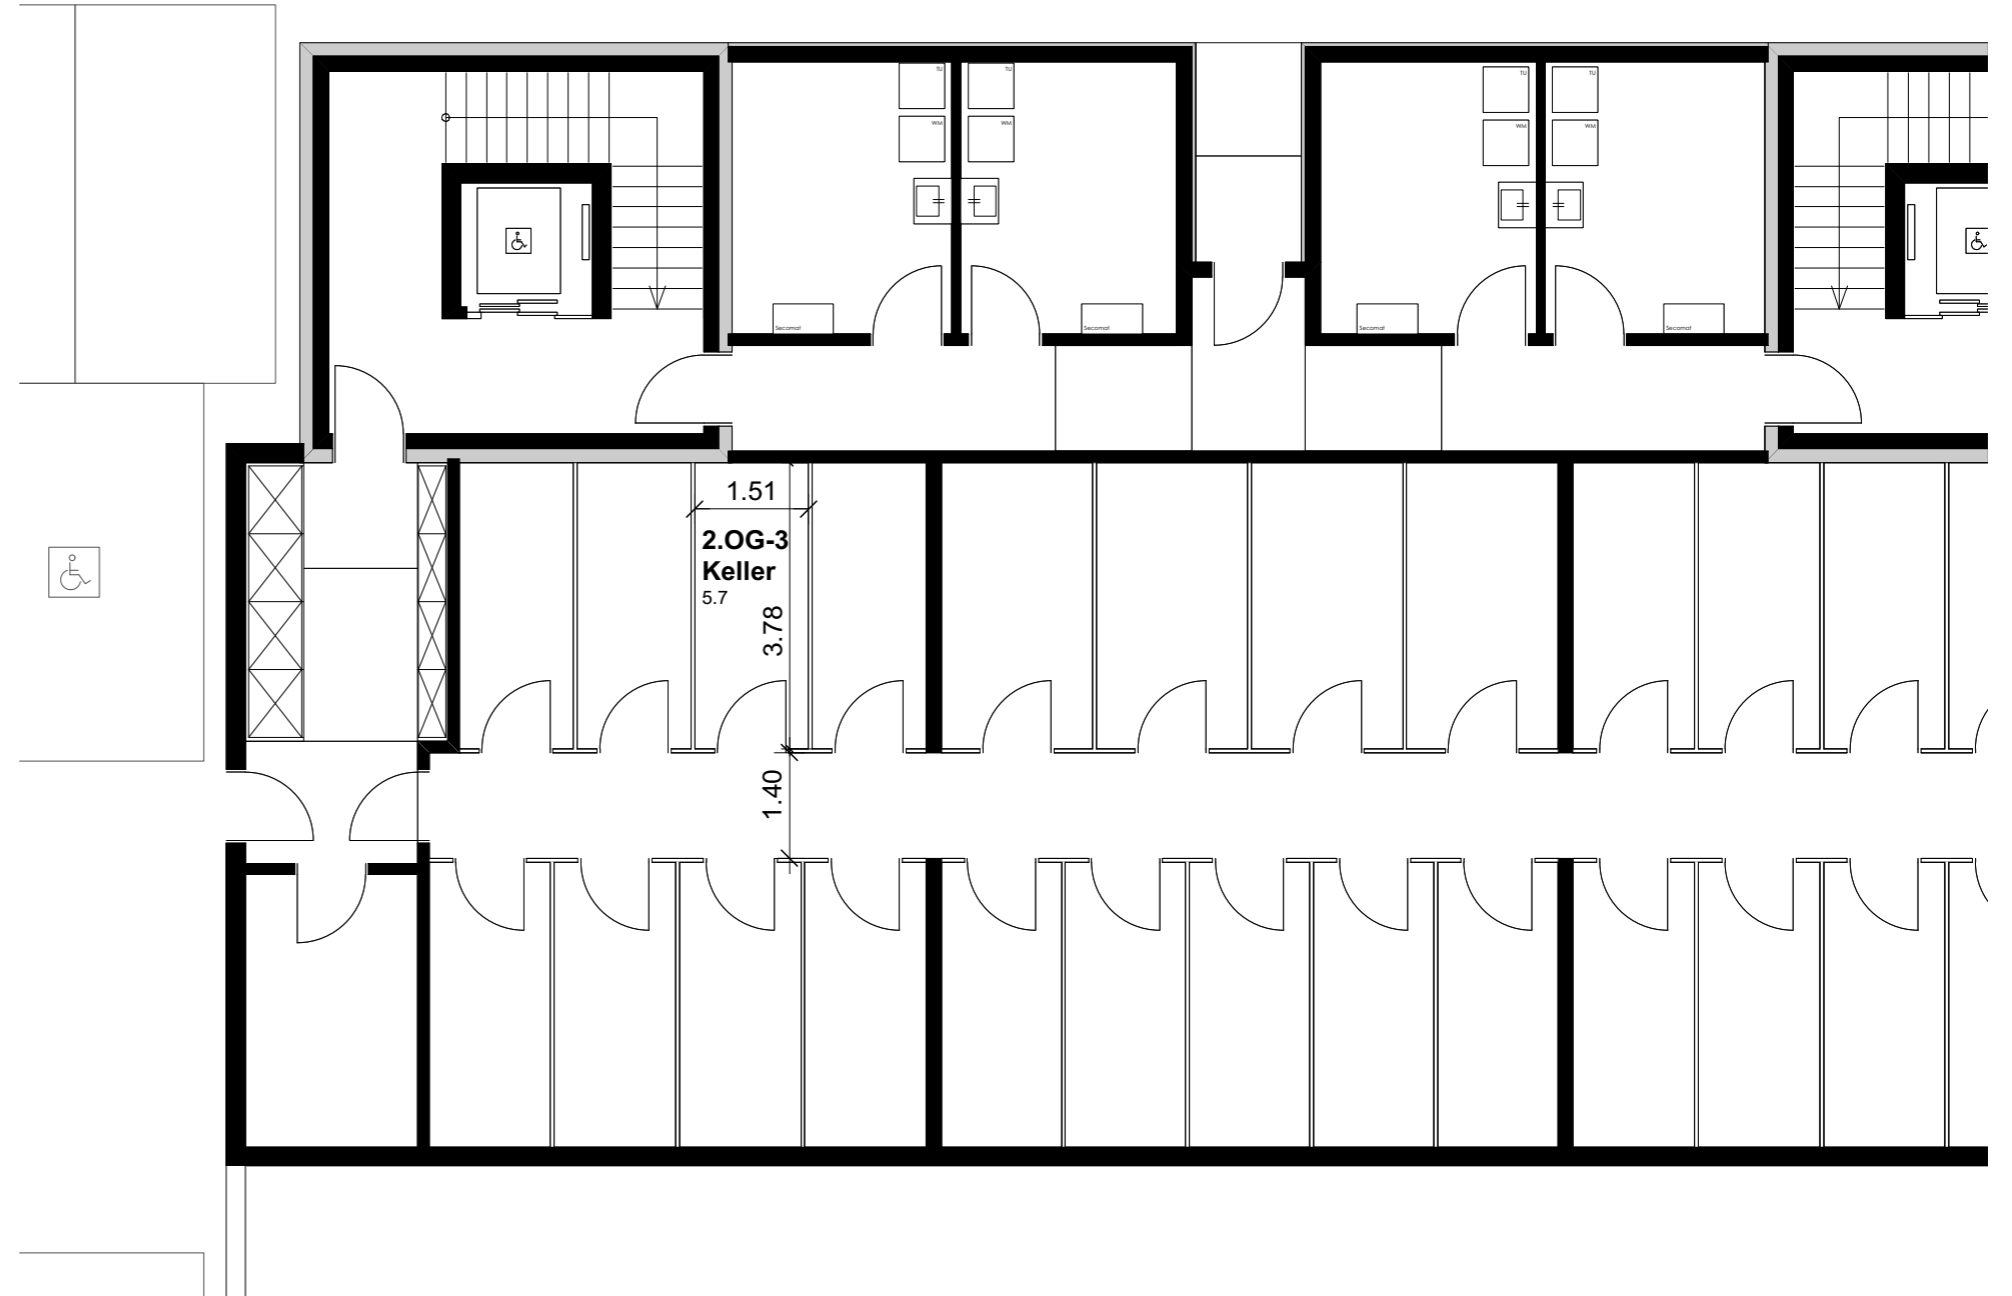

0 1 2 3 4 5m

Mst. 1:100 (1cm = 1m)