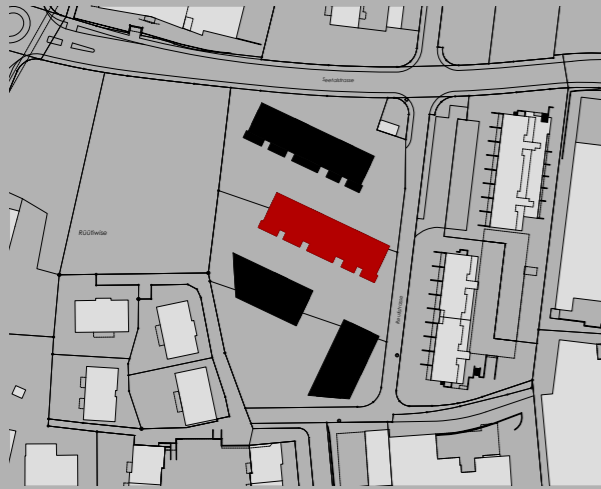

Reutipark

Wohnung 2.OG-3 Reutistrasse 9a

Anzahl Zimmer	1.5
Wohnfläche (brutto)	37.70 m²
Wohnfläche (netto)	36.30 m²
Aussenbereich	9.90 m²
Keller	5.70 m²

THOMA®
IMMOBILIEN TREUHAND

Erstvermietung

THOMA Immobilien Treuhand AG
Bahnhofstrasse 13A
8580 Amriswil
Tel. 071 414 50 60
infotg@thoma-immo.ch
www.thoma-immo.ch

06. Juni 2019