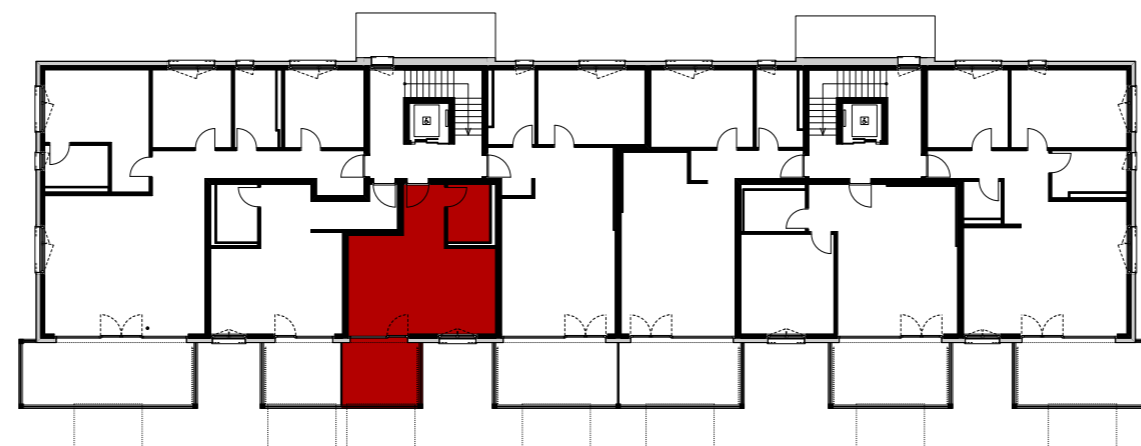

Reutipark

Wohnung 2.OG-3 Reutistrasse 9a

Anzahl Zimmer	1.5
Wohnfläche (brutto)	37.70 m²
Wohnfläche (netto)	36.30 m²
Aussenbereich	9.90 m²
Keller	5.70 m²

THOMA®
IMMOBILIEN TREUHAND

Erstvermietung

THOMA Immobilien Treuhand AG
Bahnhofstrasse 13A
8580 Amriswil
Tel. 071 414 50 60
infotg@thoma-immo.ch
www.thoma-immo.ch

06. Juni 2019