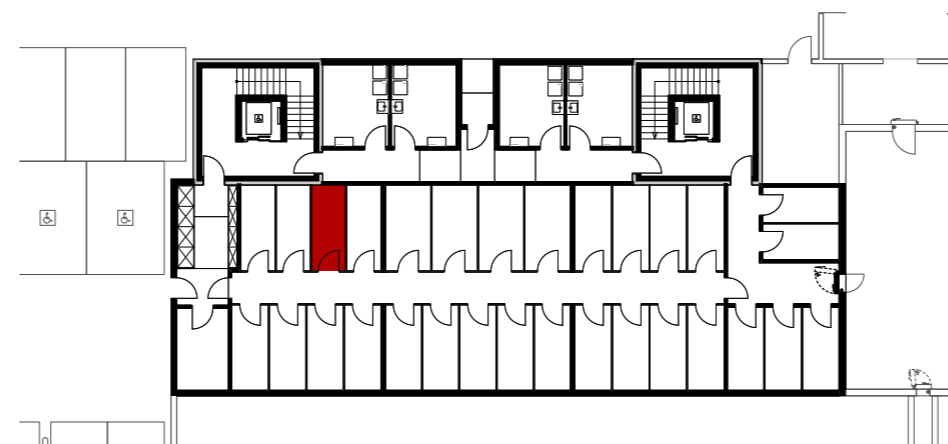

0 1 2 3 4 5m

Mst. 1:100 (1cm = 1m)