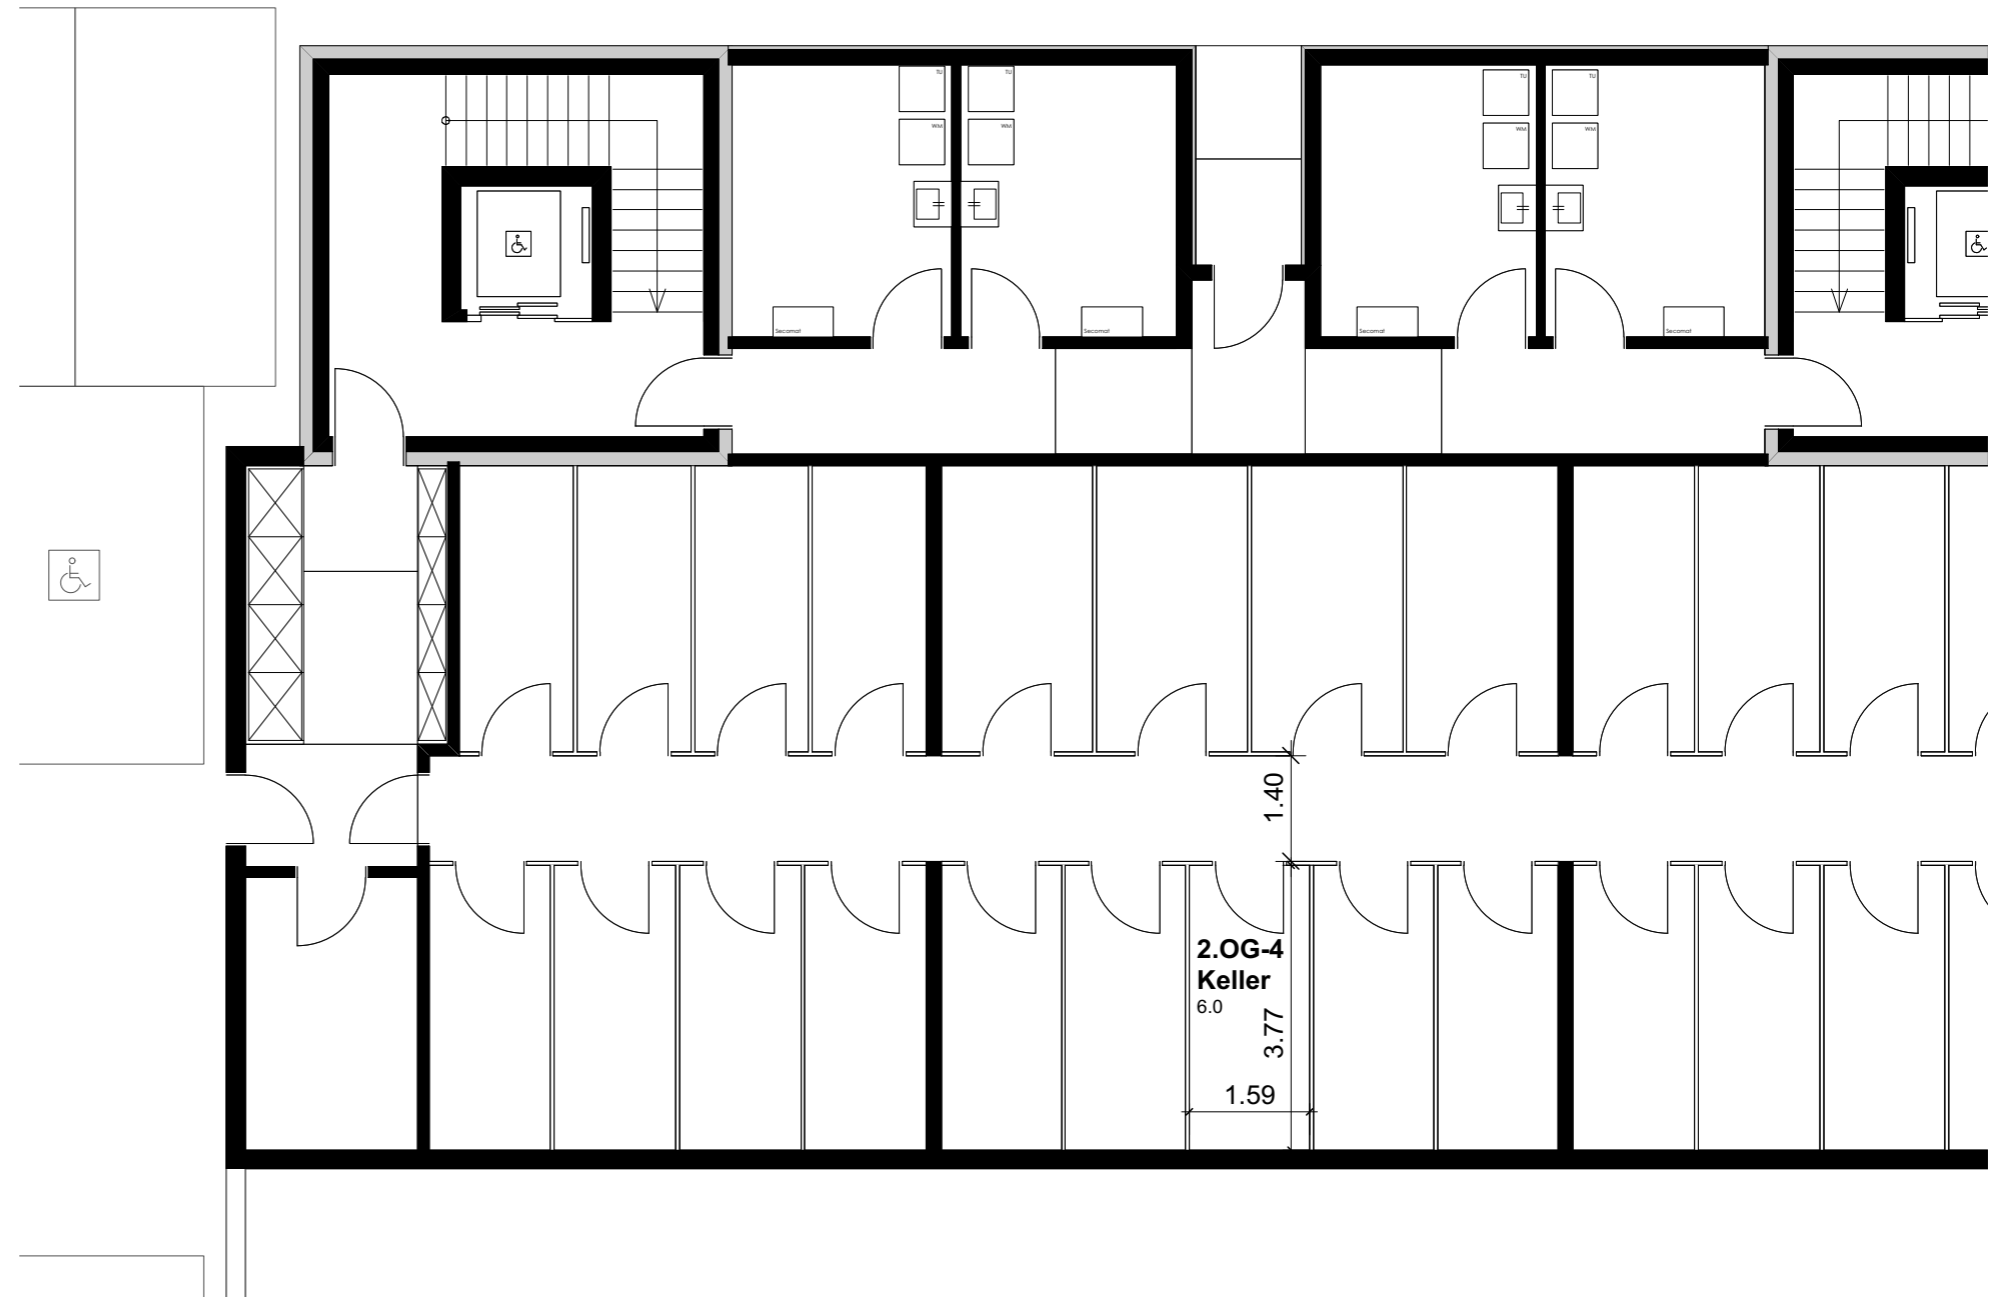

0 1 2 3 4 5m

Mst. 1:100 (1cm = 1m)