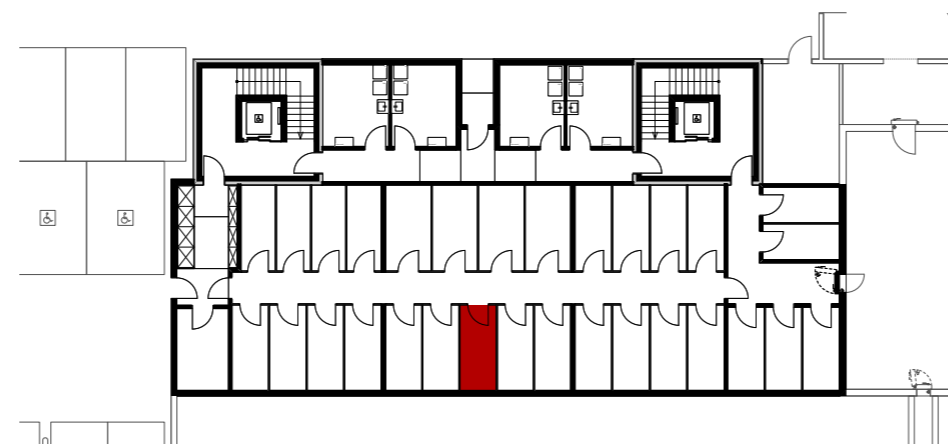

0 1 2 3 4 5m

Mst. 1:100 (1cm = 1m)