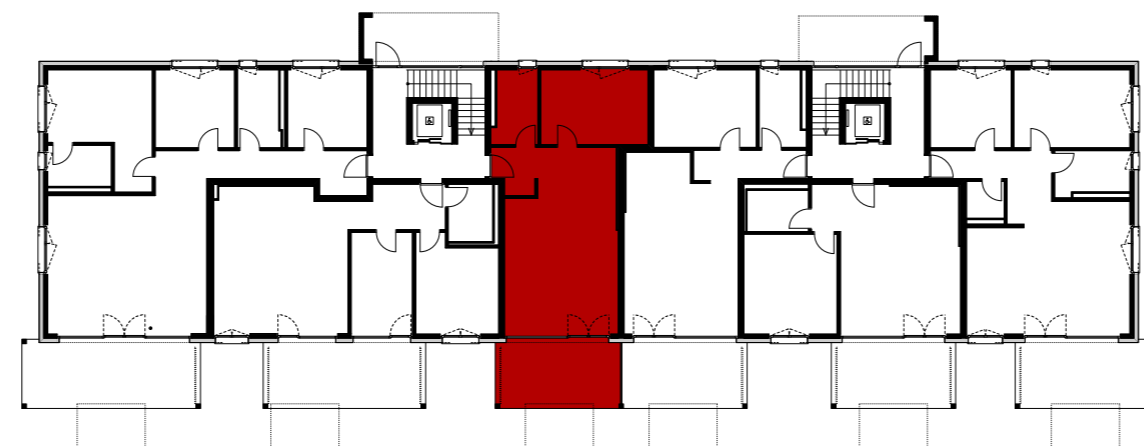

0 1 2 3 4 5m

Mst. 1:100 (1cm = 1m)