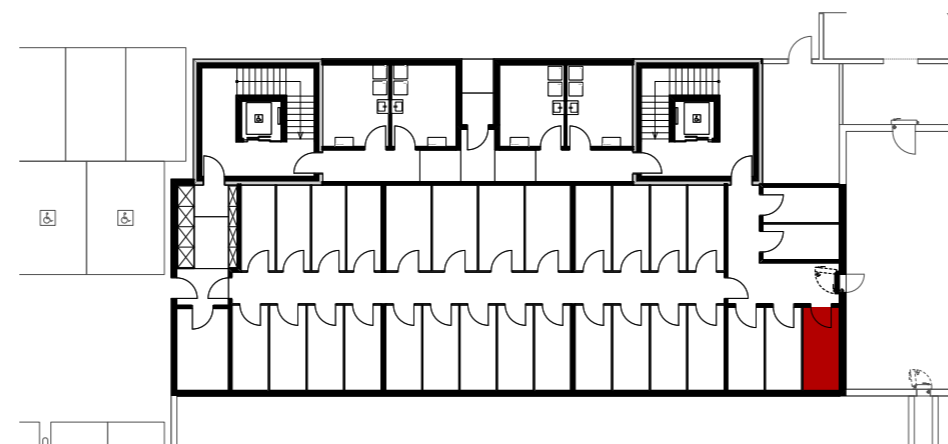

06. Juni 2019

0 1 2 3 4 5m

Mst. 1:100 (1cm = 1m)

Reutipark

Wohnung 2.OG-5

Reutistrasse 9

Anzahl Zimmer	2.5
Wohnfläche (brutto)	68.80 m ²
Wohnfläche (netto)	66.30 m ²
Aussenbereich	15.70 m ²
Keller	5.90 m ²

THOMA[®]
IMMOBILIEN TREUHAND

Reutipark

Wohnung 2.OG-5 Reutistrasse 9

Anzahl Zimmer	2.5
Wohnfläche (brutto)	68.80 m ²
Wohnfläche (netto)	66.30 m ²
Aussenbereich	15.70 m ²
Keller	5.90 m ²

THOMA[®]
IMMOBILIEN TREUHAND

Erstvermietung

THOMA Immobilien Treuhand AG
Bahnhofstrasse 13A
8580 Amriswil
Tel. 071 414 50 60
infotg@thoma-immo.ch
www.thoma-immo.ch