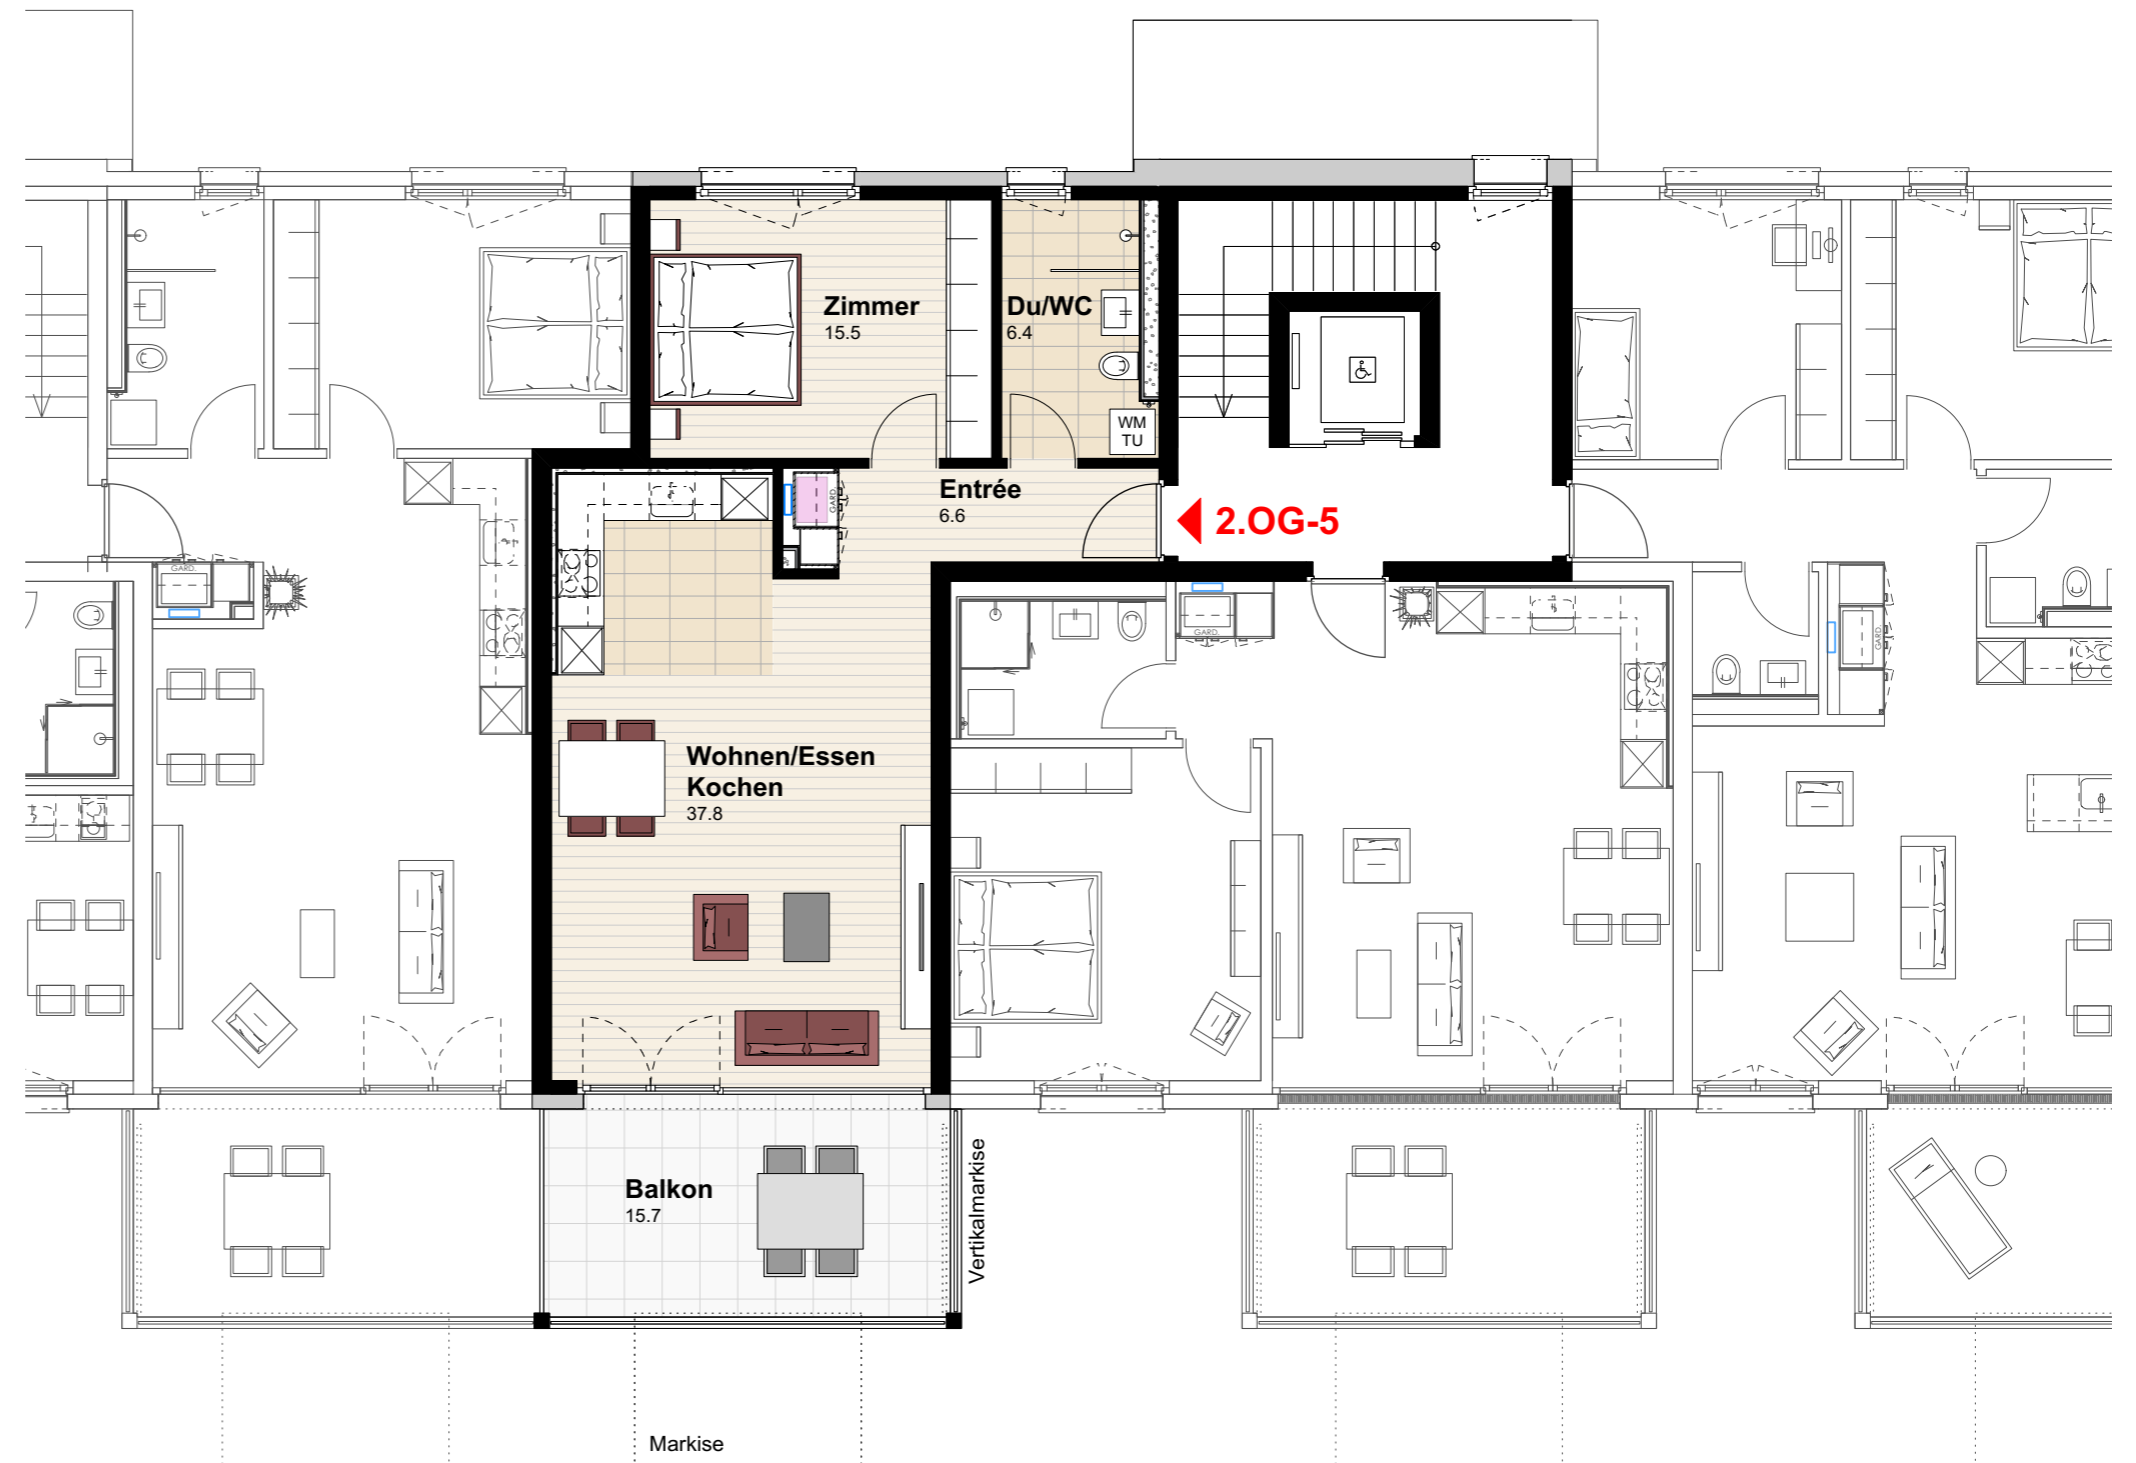

Reutipark

Wohnung 2.OG-5 Reutistrasse 9

Anzahl Zimmer	2.5
Wohnfläche (brutto)	68.80 m ²
Wohnfläche (netto)	66.30 m ²
Aussenbereich	15.70 m ²
Keller	5.90 m ²

THOMA[®]
IMMOBILIEN TREUHAND

Erstvermietung

THOMA Immobilien Treuhand AG
Bahnhofstrasse 13A
8580 Amriswil
Tel. 071 414 50 60
infotg@thoma-immo.ch
www.thoma-immo.ch

06. Juni 2019

0 1 2 3 4 5m

Mst. 1:100 (1cm = 1m)

Reutipark

Wohnung 2.OG-5

Reutistrasse 9

Anzahl Zimmer	2.5
Wohnfläche (brutto)	68.80 m ²
Wohnfläche (netto)	66.30 m ²
Aussenbereich	15.70 m ²
Keller	5.90 m ²

THOMA[®]
IMMOBILIEN TREUHAND