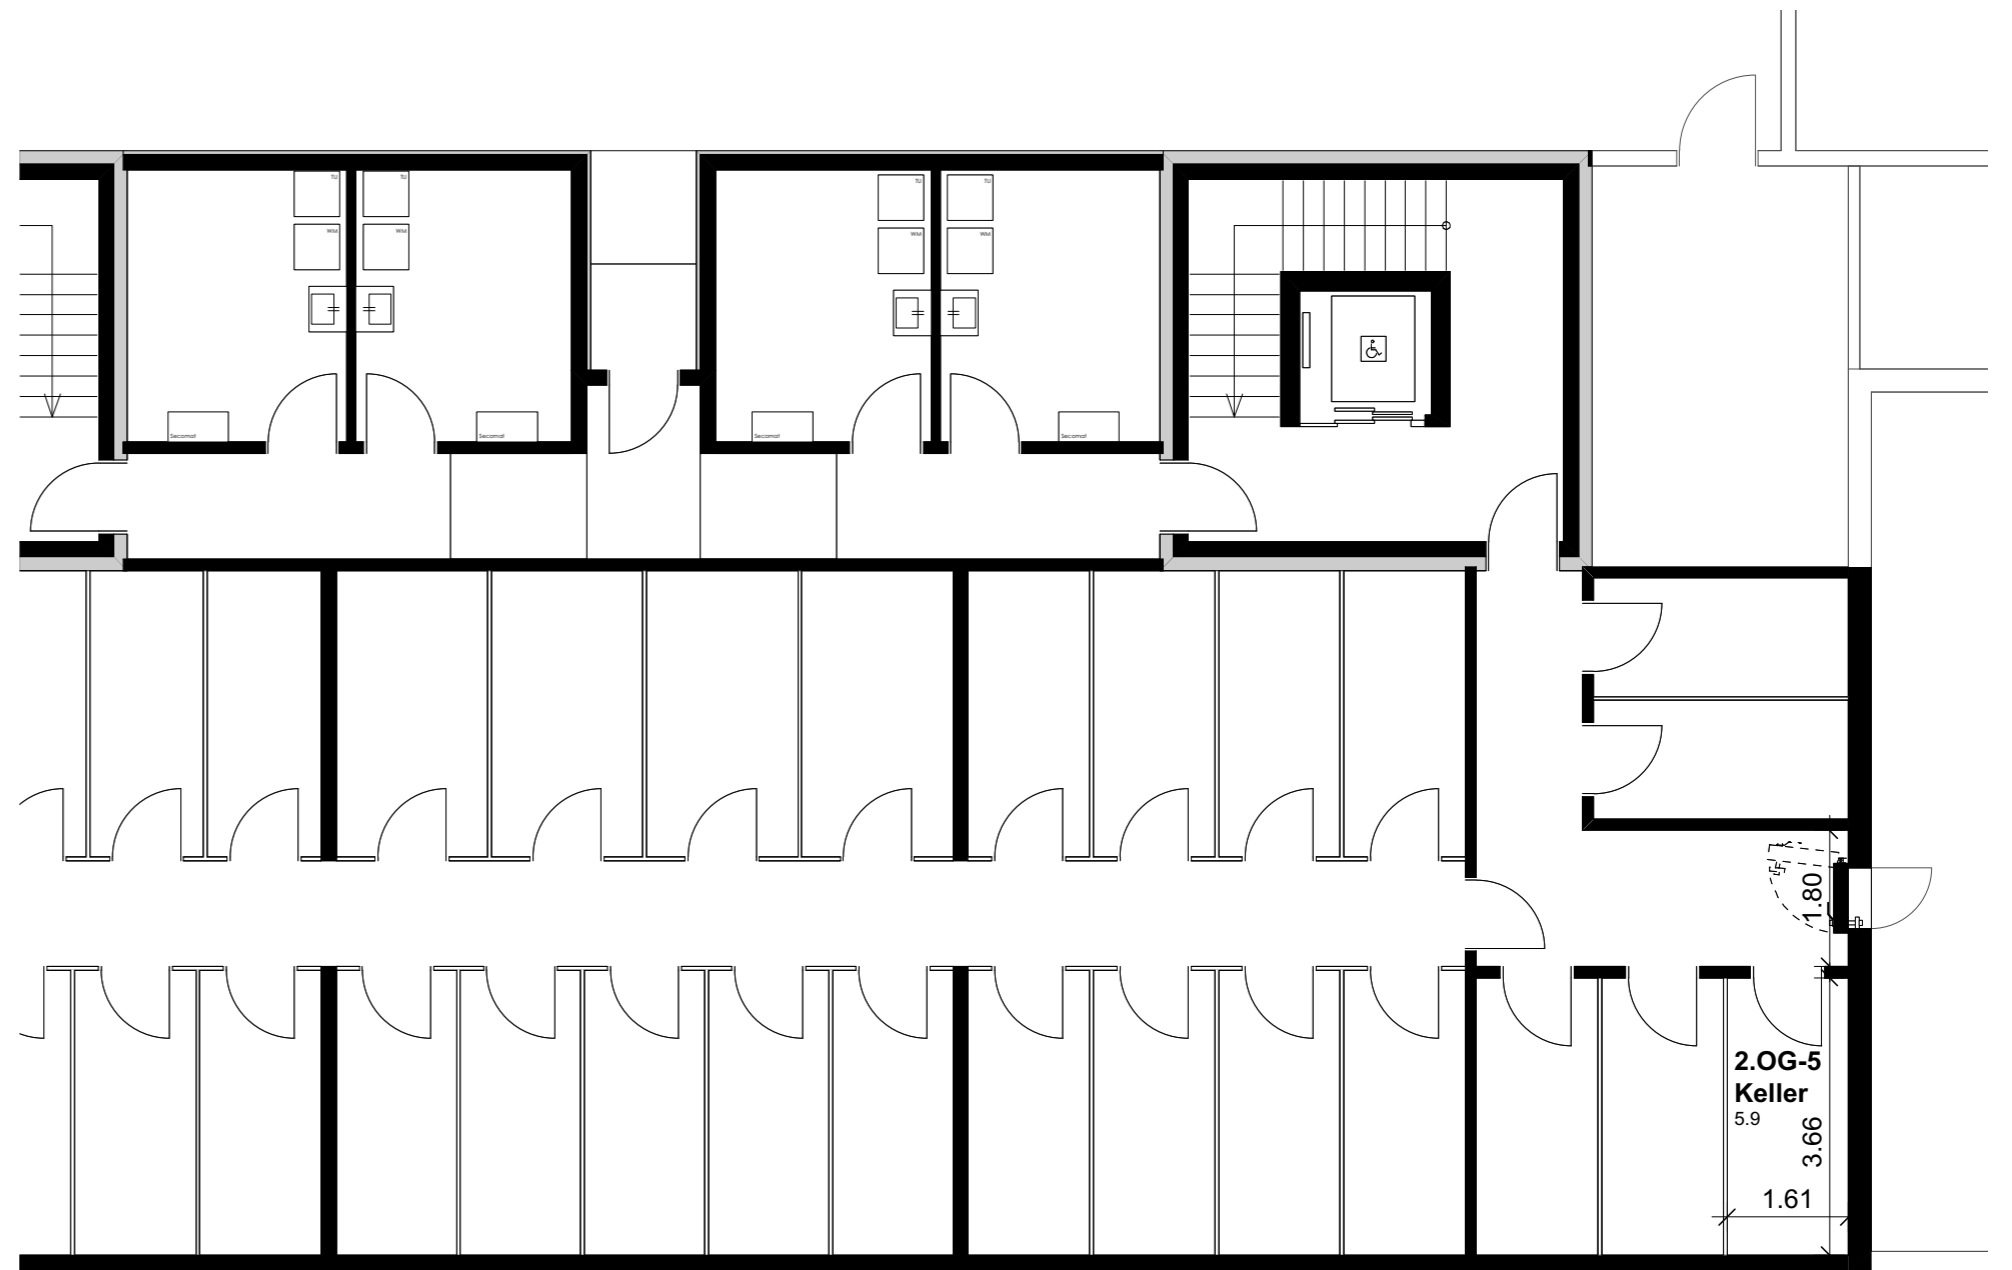

06. Juni 2019

0 1 2 3 4 5m

Mst. 1:100 (1cm = 1m)

Reutipark

Wohnung 2.OG-5

Reutistrasse 9

Anzahl Zimmer	2.5
Wohnfläche (brutto)	68.80 m ²
Wohnfläche (netto)	66.30 m ²
Aussenbereich	15.70 m ²
Keller	5.90 m ²

THOMA[®]
IMMOBILIEN TREUHAND

Reutipark

Wohnung 2.OG-5 Reutistrasse 9

Anzahl Zimmer	2.5
Wohnfläche (brutto)	68.80 m ²
Wohnfläche (netto)	66.30 m ²
Aussenbereich	15.70 m ²
Keller	5.90 m ²

THOMA[®]
IMMOBILIEN TREUHAND

Erstvermietung

THOMA Immobilien Treuhand AG
Bahnhofstrasse 13A
8580 Amriswil
Tel. 071 414 50 60
infotg@thoma-immo.ch
www.thoma-immo.ch