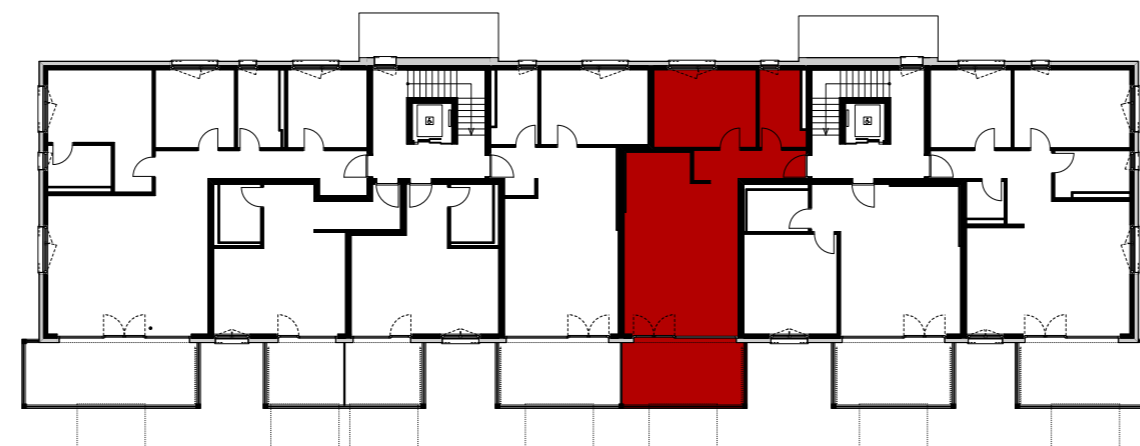

Reutipark

Wohnung 2.OG-5 Reutistrasse 9

Anzahl Zimmer	2.5
Wohnfläche (brutto)	68.80 m ²
Wohnfläche (netto)	66.30 m ²
Aussenbereich	15.70 m ²
Keller	5.90 m ²

THOMA[®]
IMMOBILIEN TREUHAND

Erstvermietung

THOMA Immobilien Treuhand AG
Bahnhofstrasse 13A
8580 Amriswil
Tel. 071 414 50 60
infotg@thoma-immo.ch
www.thoma-immo.ch

06. Juni 2019

0 1 2 3 4 5m

Mst. 1:100 (1cm = 1m)

Reutipark

Wohnung 2.OG-5

Reutistrasse 9

Anzahl Zimmer	2.5
Wohnfläche (brutto)	68.80 m ²
Wohnfläche (netto)	66.30 m ²
Aussenbereich	15.70 m ²
Keller	5.90 m ²

THOMA[®]
IMMOBILIEN TREUHAND