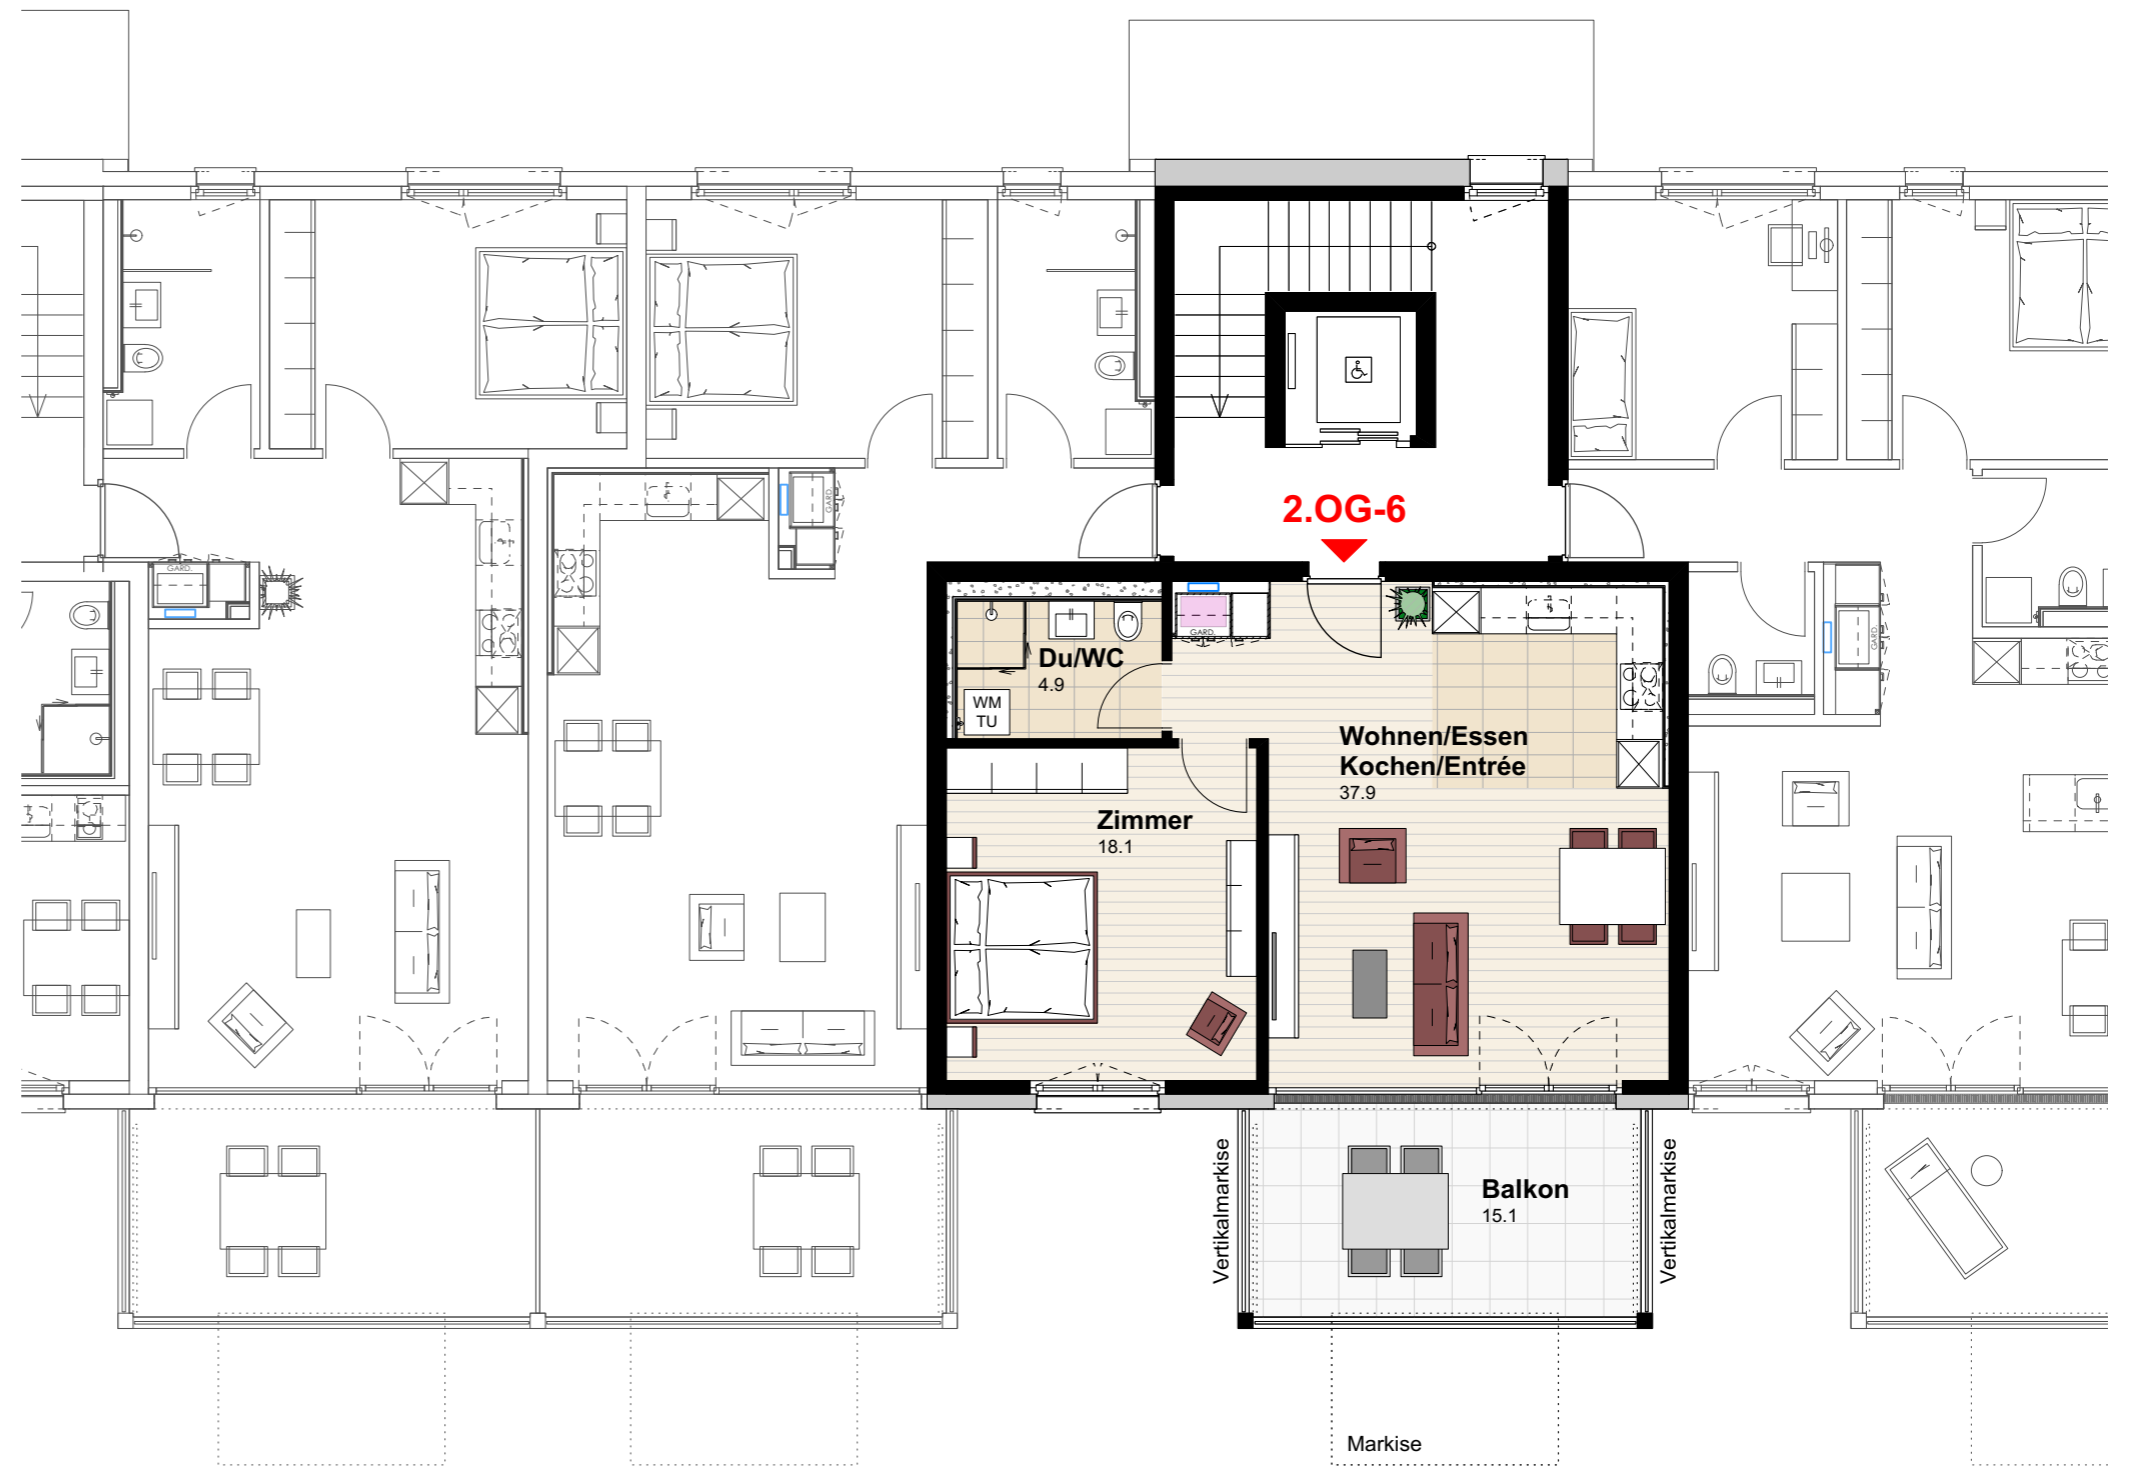

Reutipark

Wohnung 2.OG-6 Reutistrasse 9

Anzahl Zimmer	2.5
Wohnfläche (brutto)	63.60 m ²
Wohnfläche (netto)	60.90 m ²
Aussenbereich	15.10 m ²
Keller	5.90 m ²

THOMA[®]
IMMOBILIEN TREUHAND

Erstvermietung

THOMA Immobilien Treuhand AG
Bahnhofstrasse 13A
8580 Amriswil
Tel. 071 414 50 60
infotg@thoma-immo.ch
www.thoma-immo.ch

06. Juni 2019

0 1 2 3 4 5m

Mst. 1:100 (1cm = 1m)

Reutipark

Wohnung 2.OG-6

Reutistrasse 9

Anzahl Zimmer	2.5
Wohnfläche (brutto)	63.60 m ²
Wohnfläche (netto)	60.90 m ²
Aussenbereich	15.10 m ²
Keller	5.90 m ²

THOMA[®]
IMMOBILIEN TREUHAND

Mst. 1:100 (1cm = 1m)

Reutipark

Wohnung 2.OG-6

Reutistrasse 9

Anzahl Zimmer	2.5
Wohnfläche (brutto)	63.60 m ²
Wohnfläche (netto)	60.90 m ²
Aussenbereich	15.10 m ²
Keller	5.90 m ²

THOMA[®]
IMMOBILIEN TREUHAND