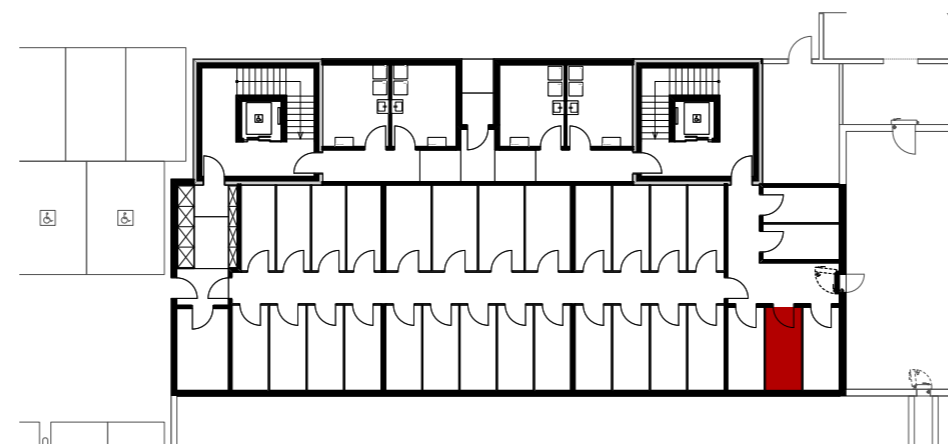

Mst. 1:100 (1cm = 1m)

Reutipark

Wohnung 2.OG-6

Reutistrasse 9

Anzahl Zimmer	2.5
Wohnfläche (brutto)	63.60 m ²
Wohnfläche (netto)	60.90 m ²
Aussenbereich	15.10 m ²
Keller	5.90 m ²

THOMA[®]
IMMOBILIEN TREUHAND