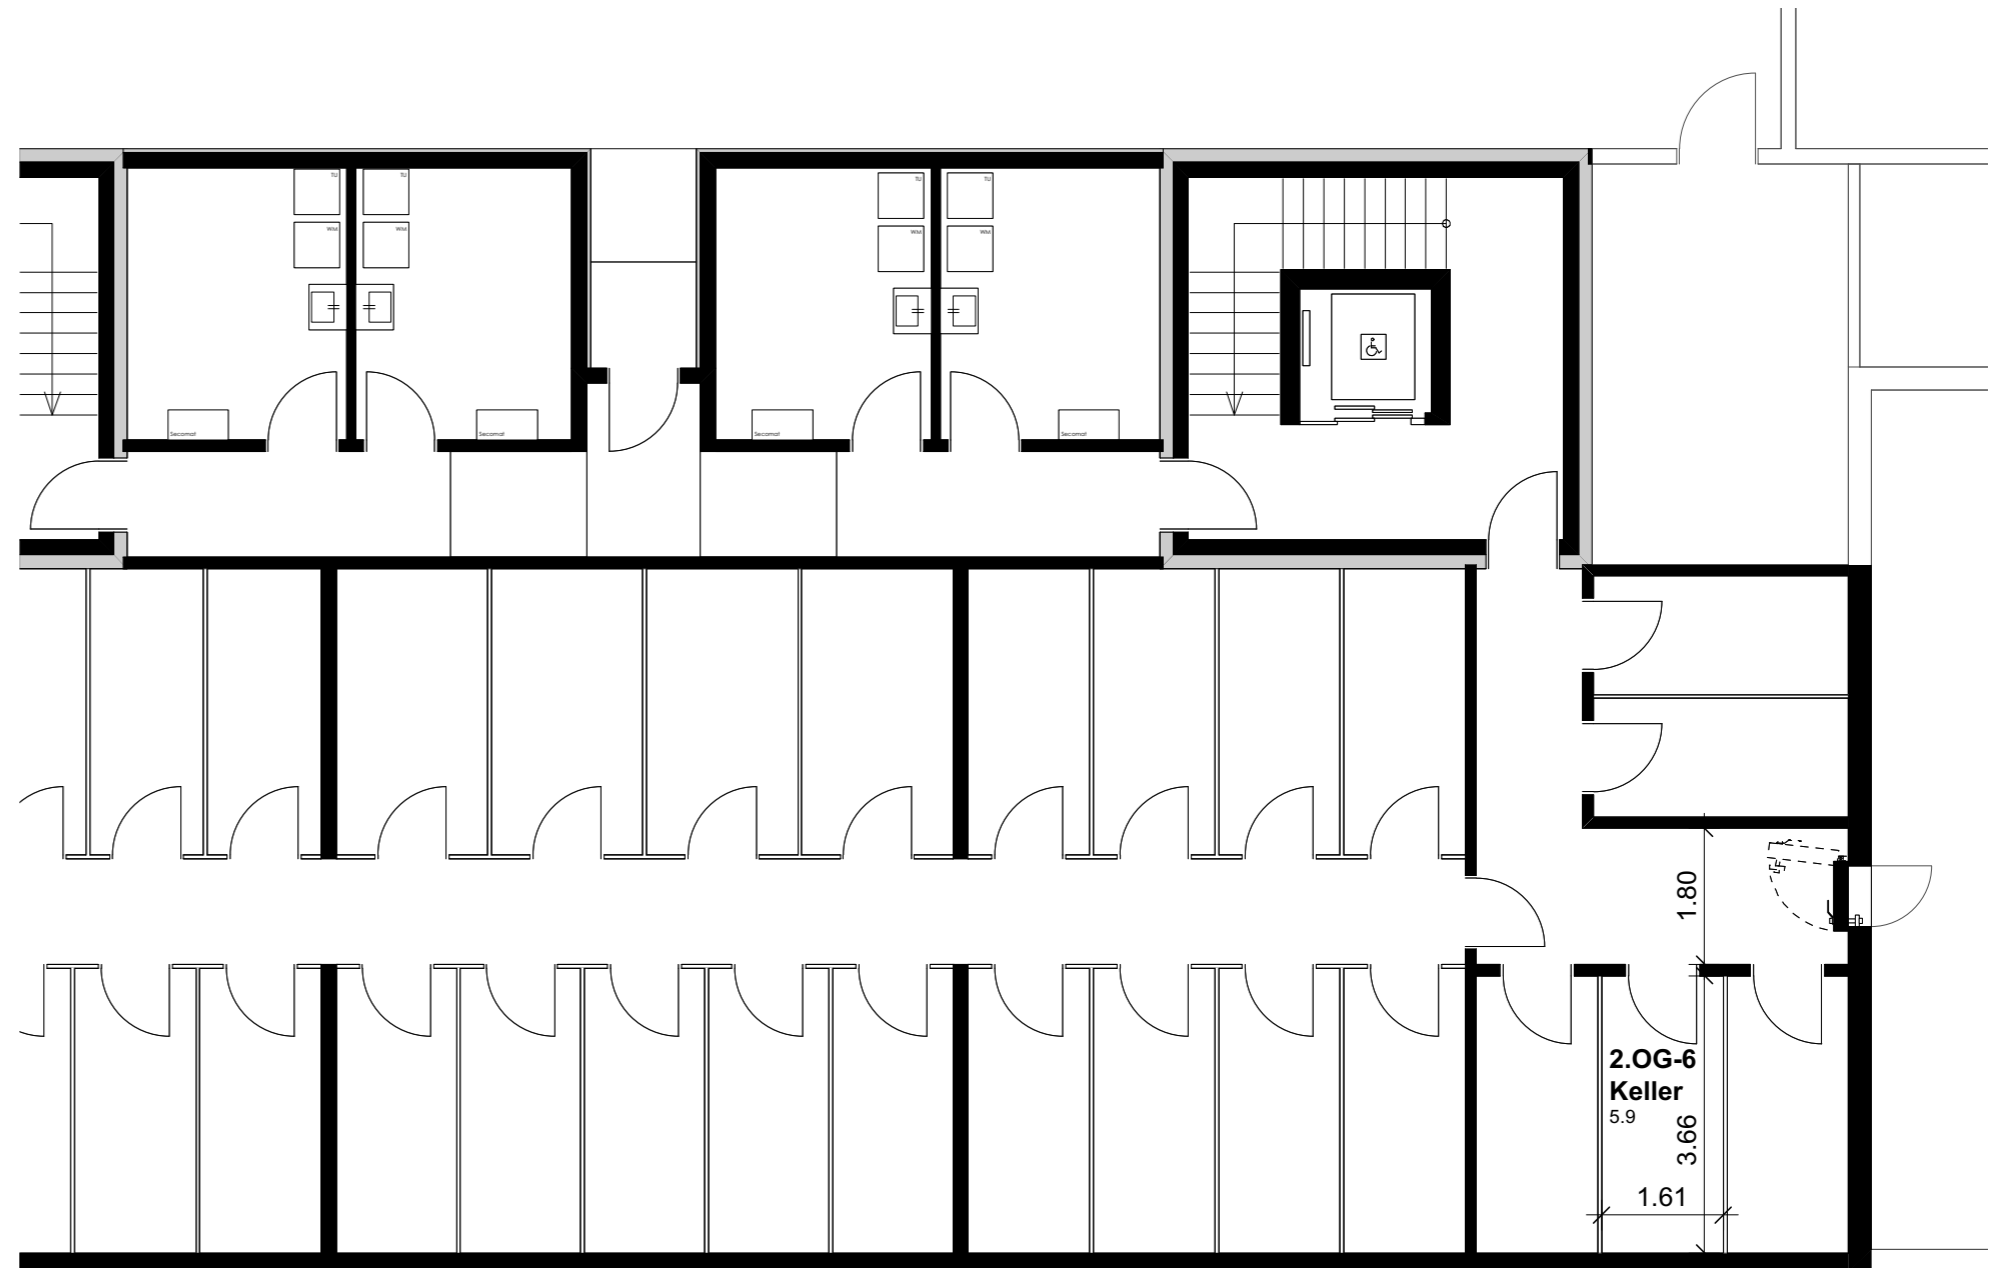

06. Juni 2019

0 1 2 3 4 5m

Mst. 1:100 (1cm = 1m)

Reutipark

Wohnung 2.OG-6

Reutistrasse 9

Anzahl Zimmer	2.5
Wohnfläche (brutto)	63.60 m ²
Wohnfläche (netto)	60.90 m ²
Aussenbereich	15.10 m ²
Keller	5.90 m ²

THOMA[®]
IMMOBILIEN TREUHAND

Mst. 1:100 (1cm = 1m)

Reutipark

Wohnung 2.OG-6

Reutistrasse 9

Anzahl Zimmer	2.5
Wohnfläche (brutto)	63.60 m ²
Wohnfläche (netto)	60.90 m ²
Aussenbereich	15.10 m ²
Keller	5.90 m ²

THOMA[®]
IMMOBILIEN TREUHAND