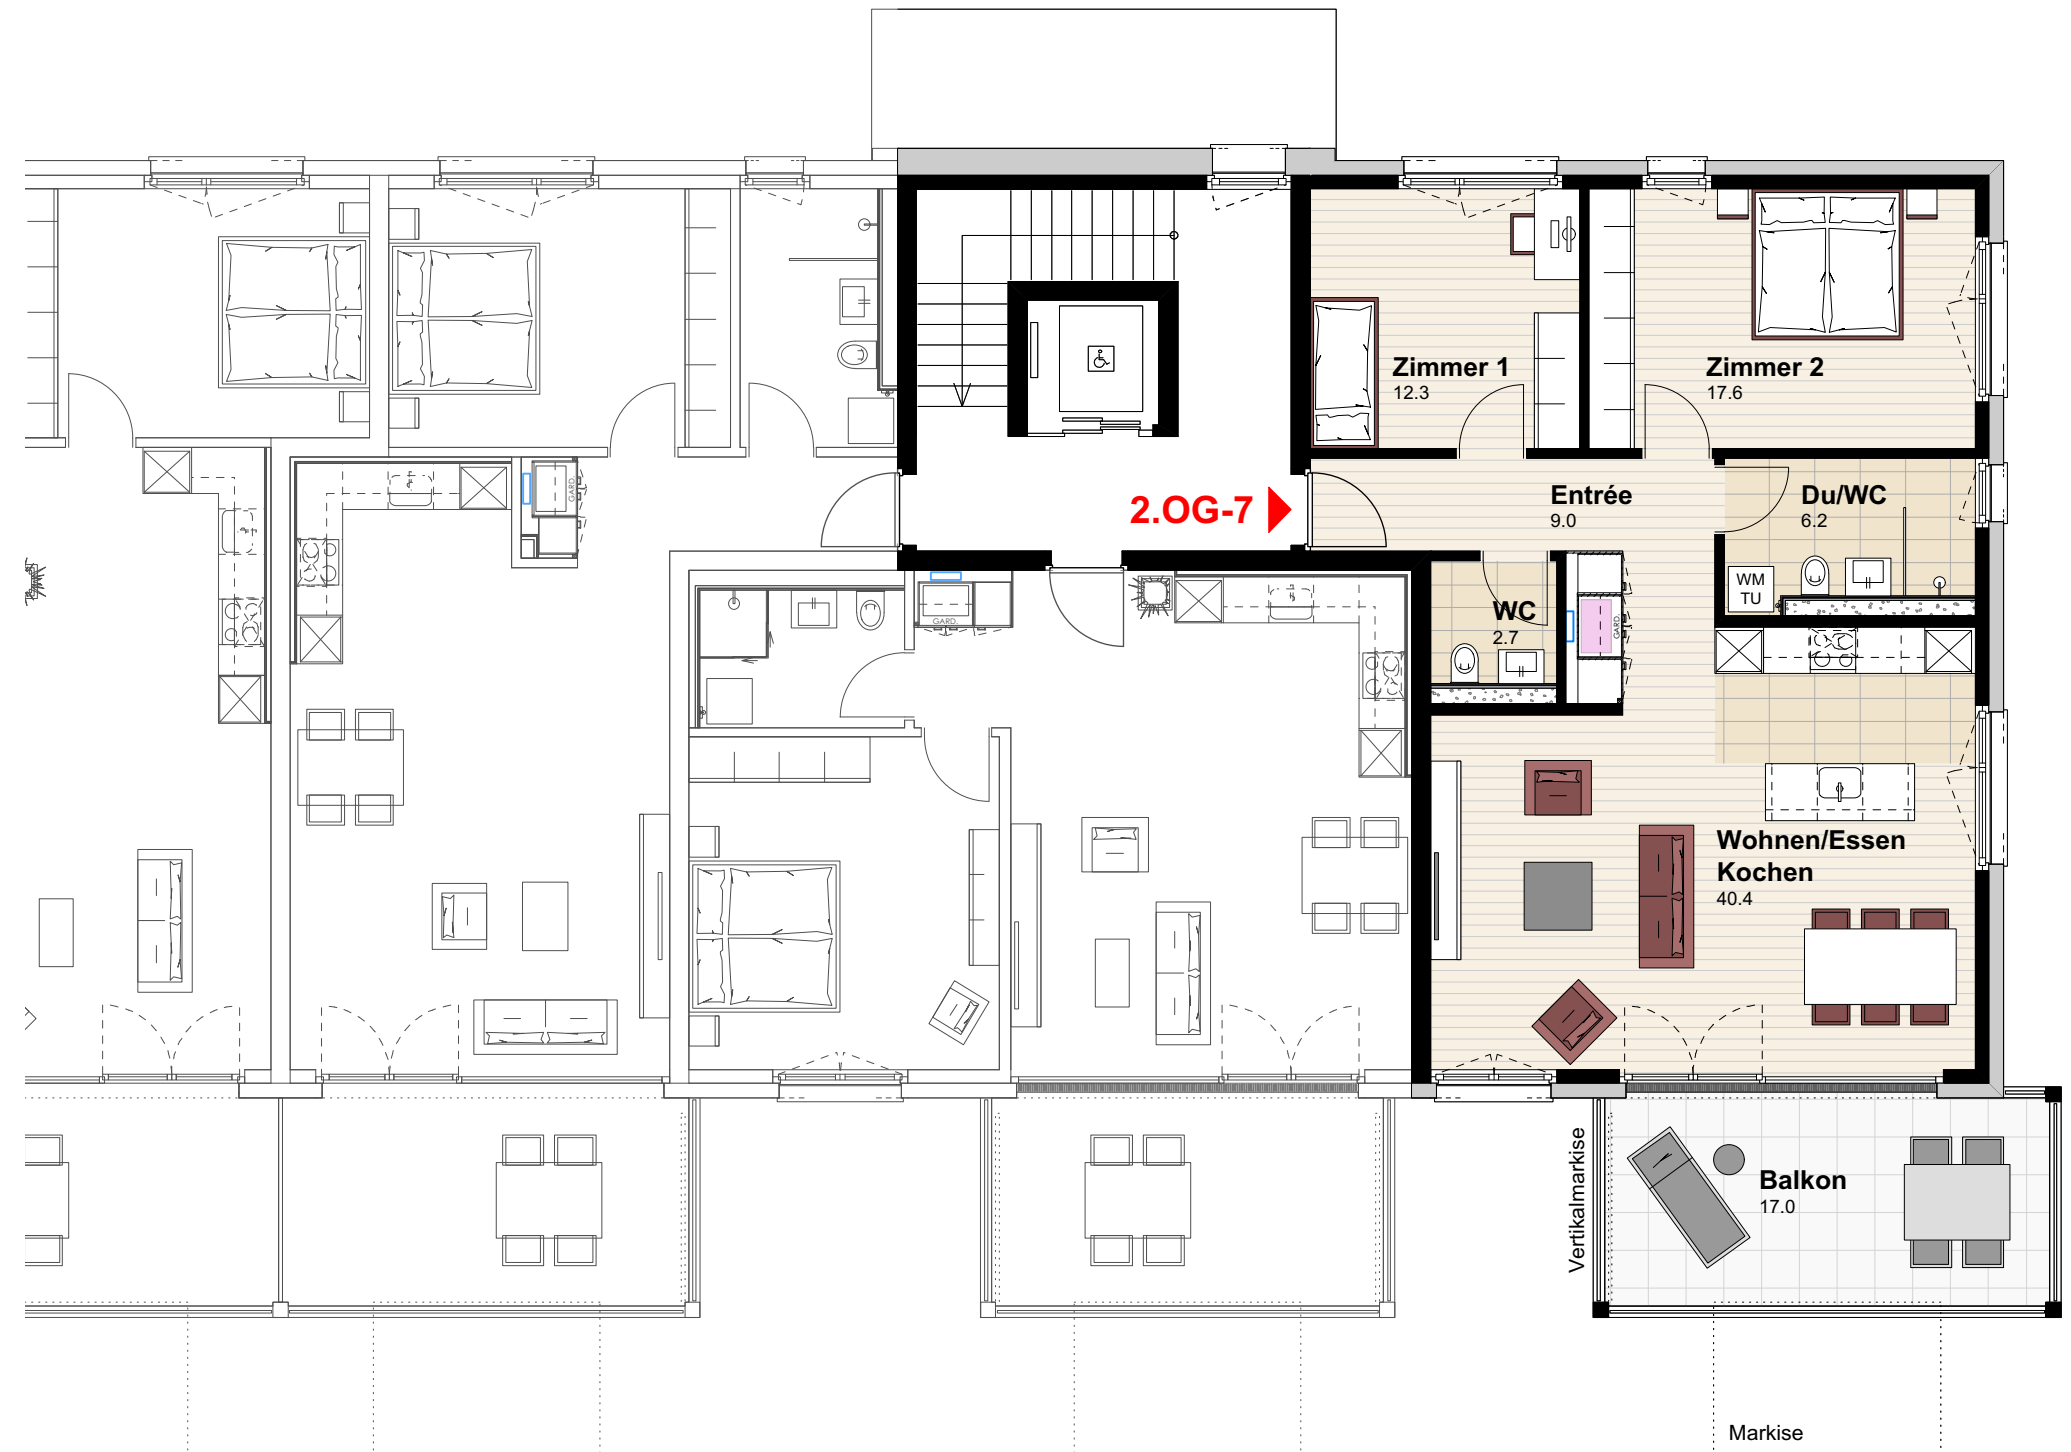

0 1 2 3 4 5m

Mst. 1:100 (1cm = 1m)