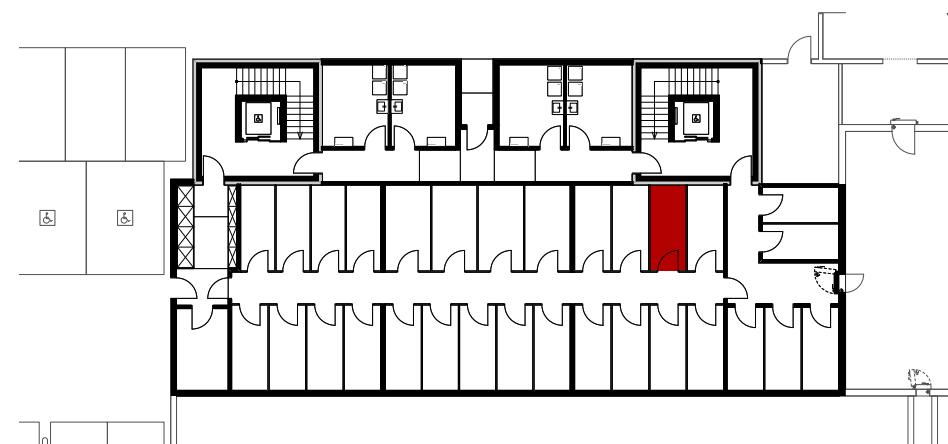

0 1 2 3 4 5m

Mst. 1:100 (1cm = 1m)