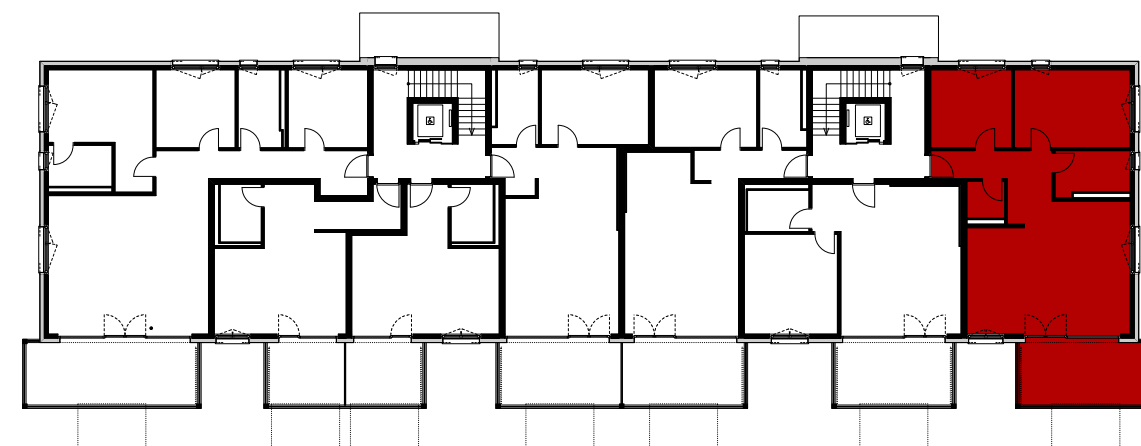

0 1 2 3 4 5m

Mst. 1:100 (1cm = 1m)