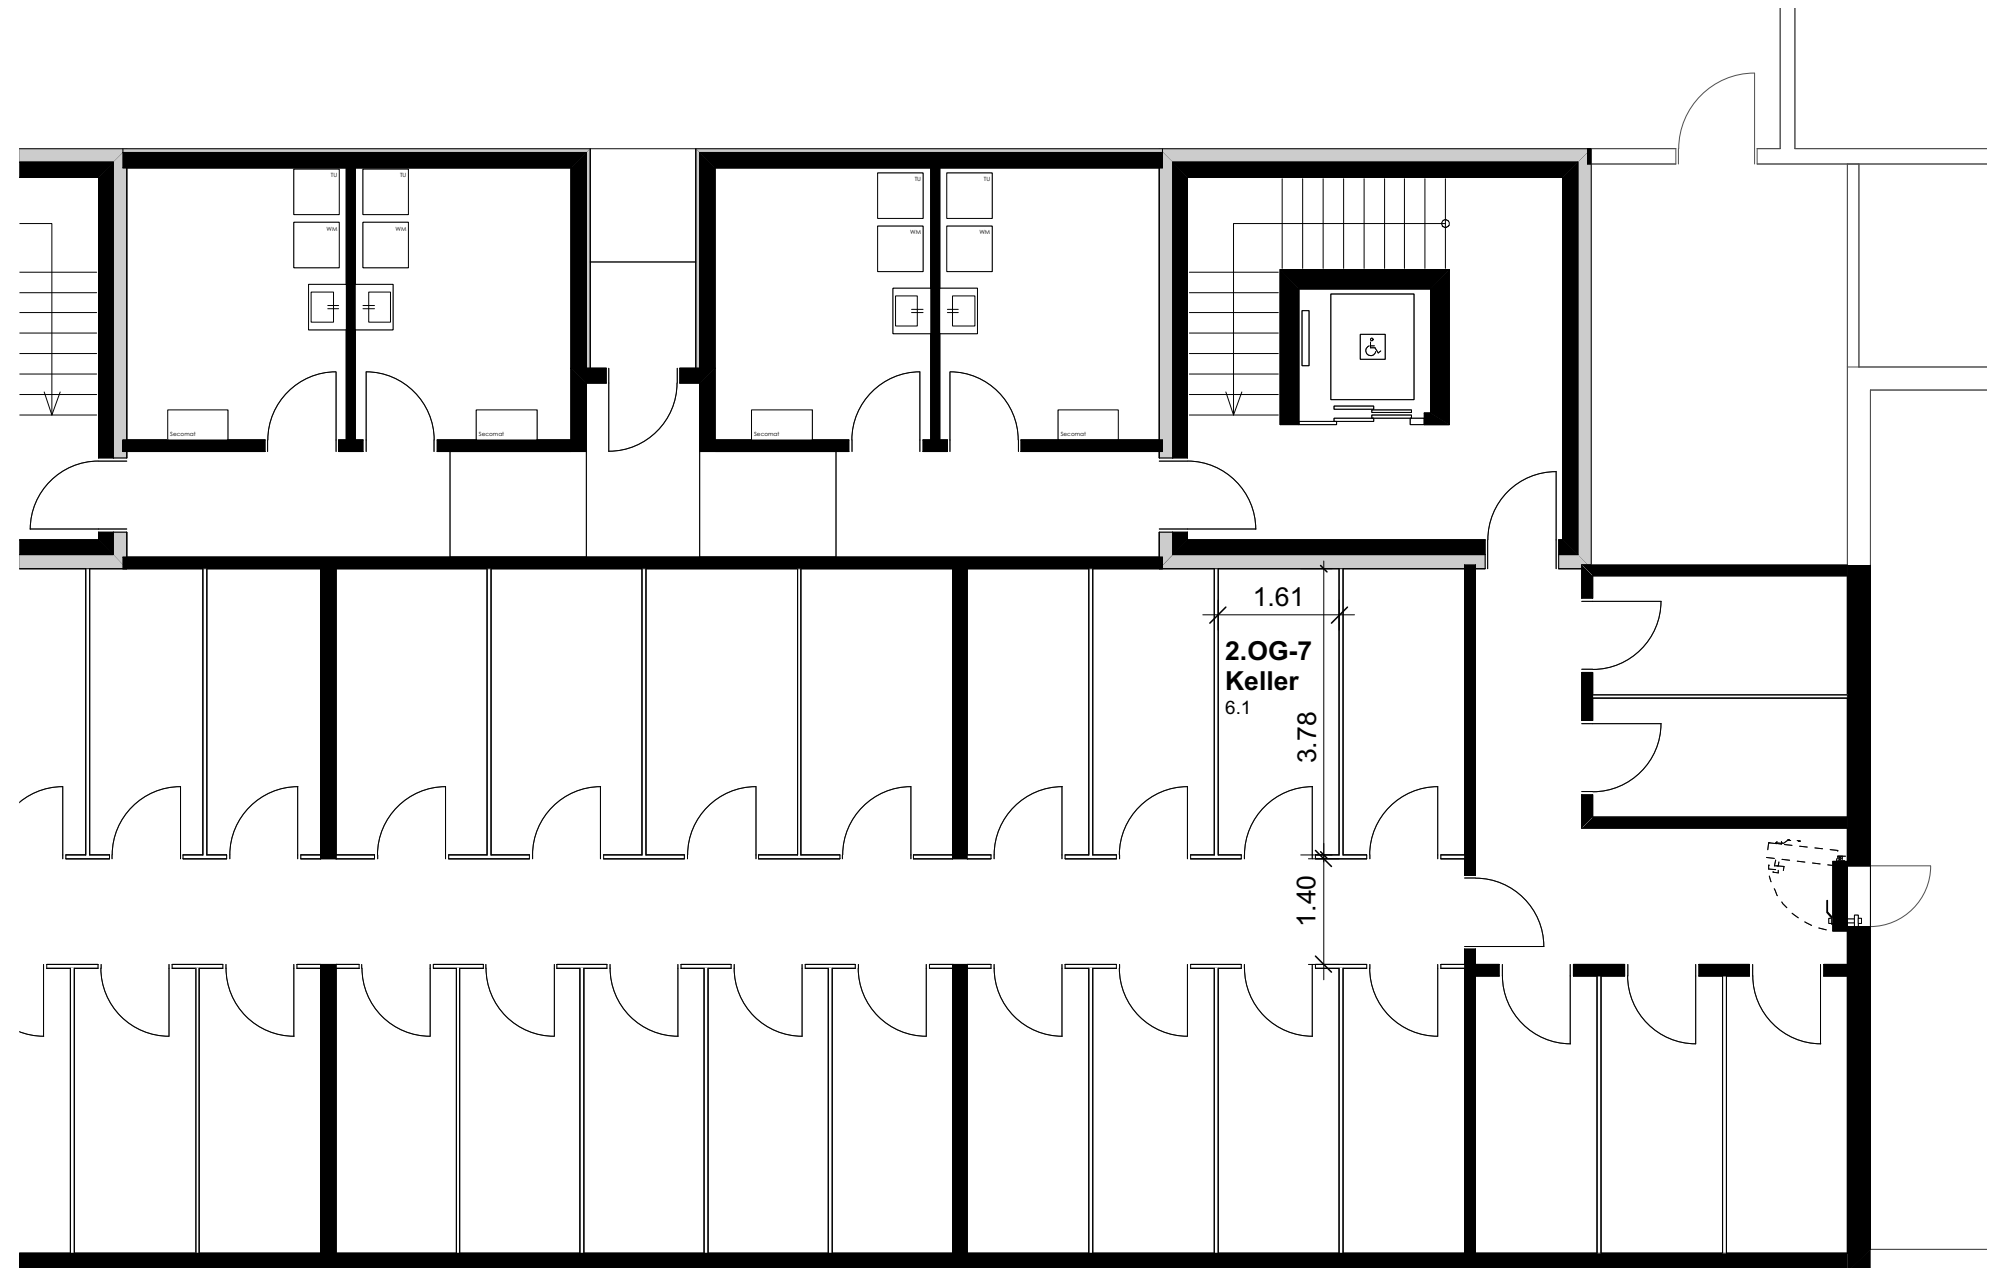

0 1 2 3 4 5m

Mst. 1:100 (1cm = 1m)