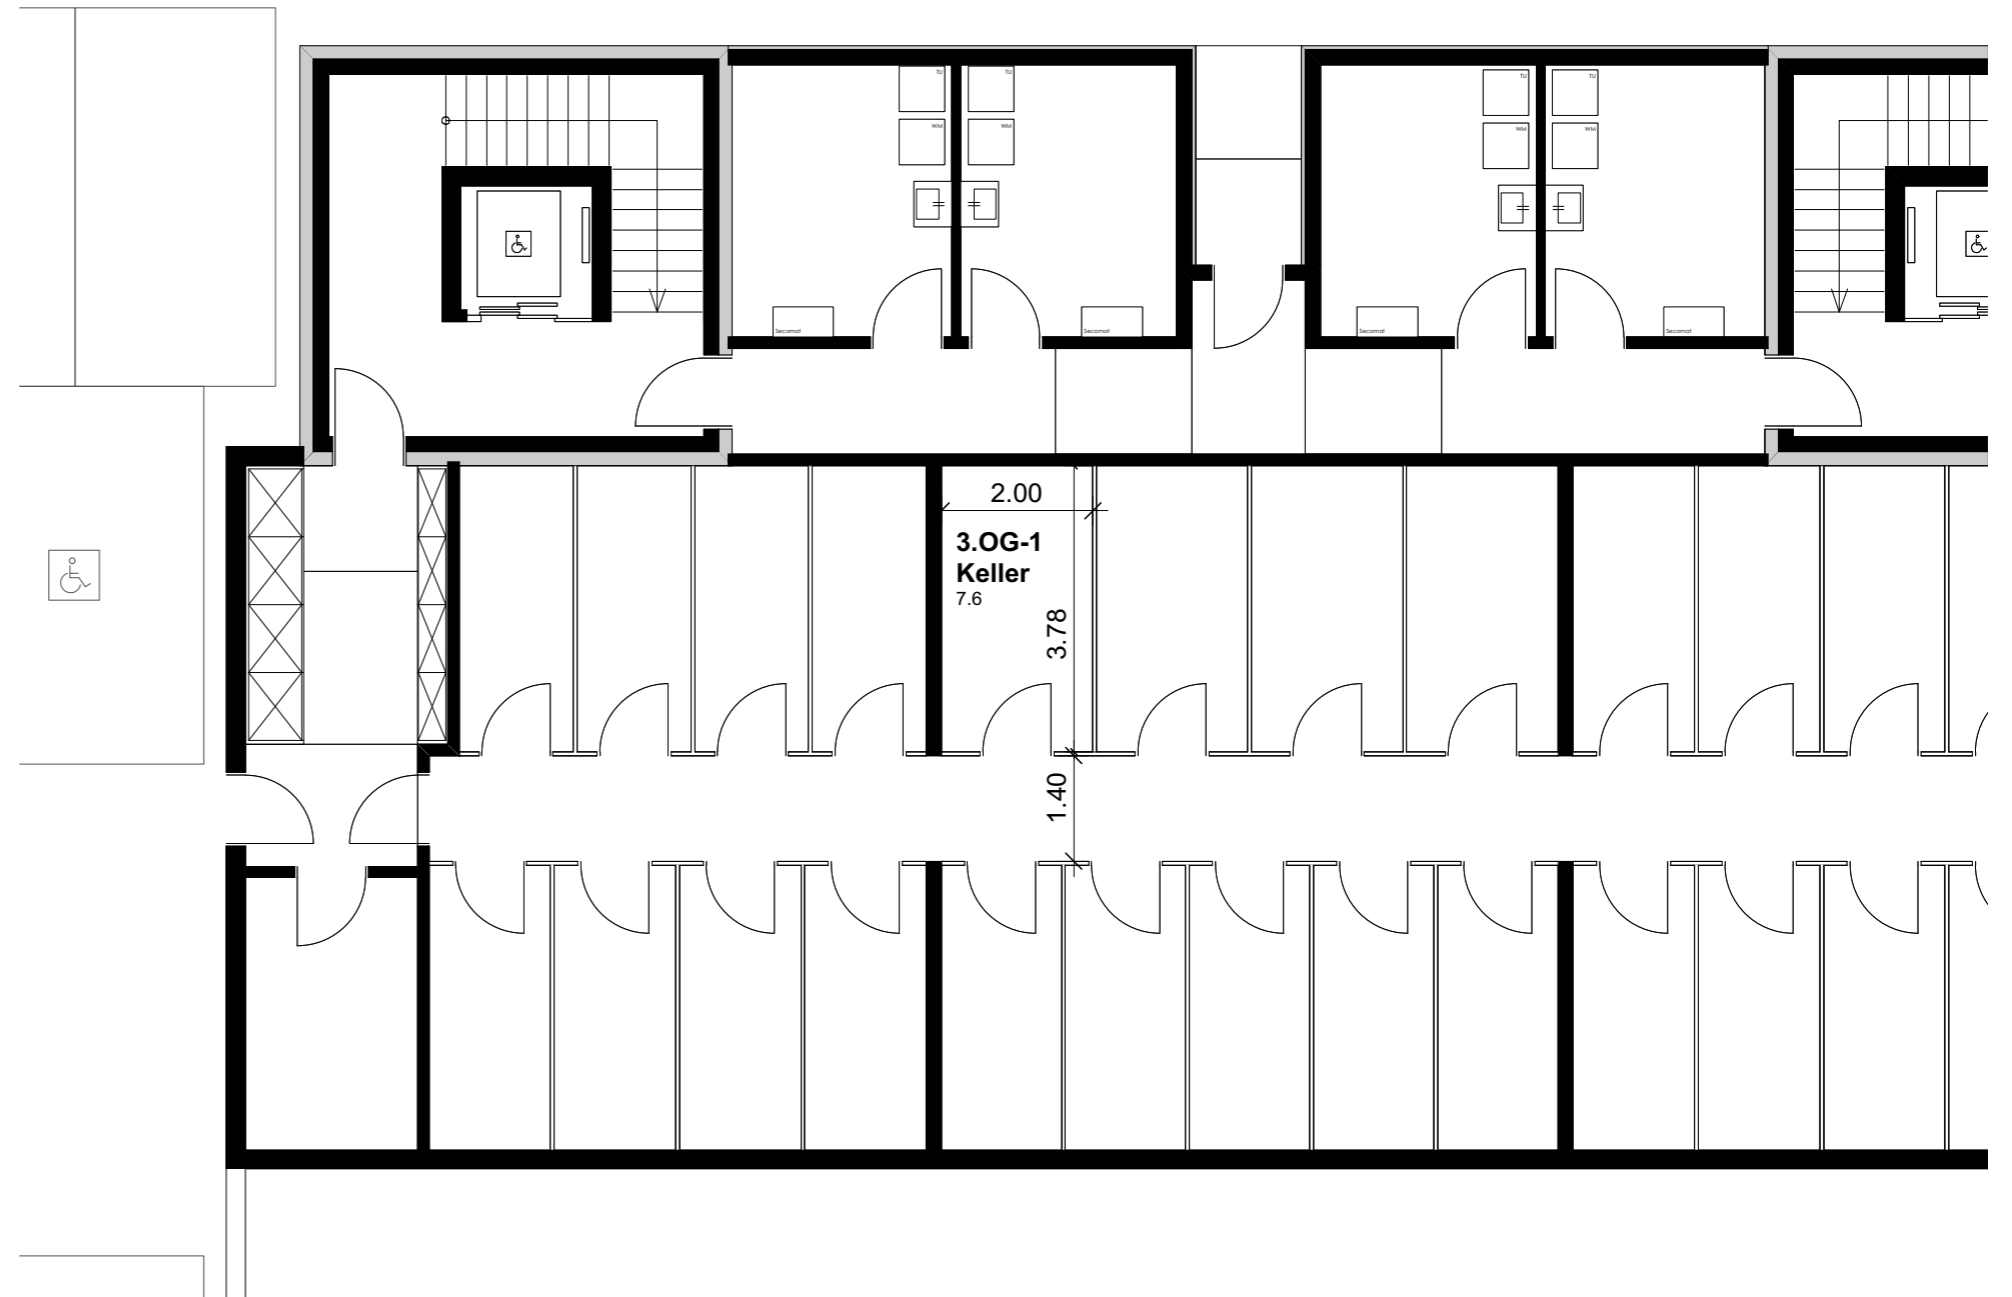

0 1 2 3 4 5m

Mst. 1:100 (1cm = 1m)