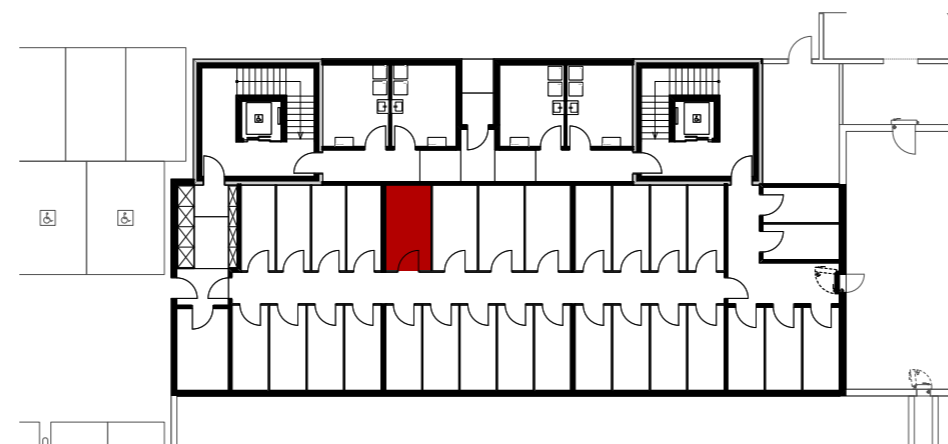

0 1 2 3 4 5m

Mst. 1:100 (1cm = 1m)