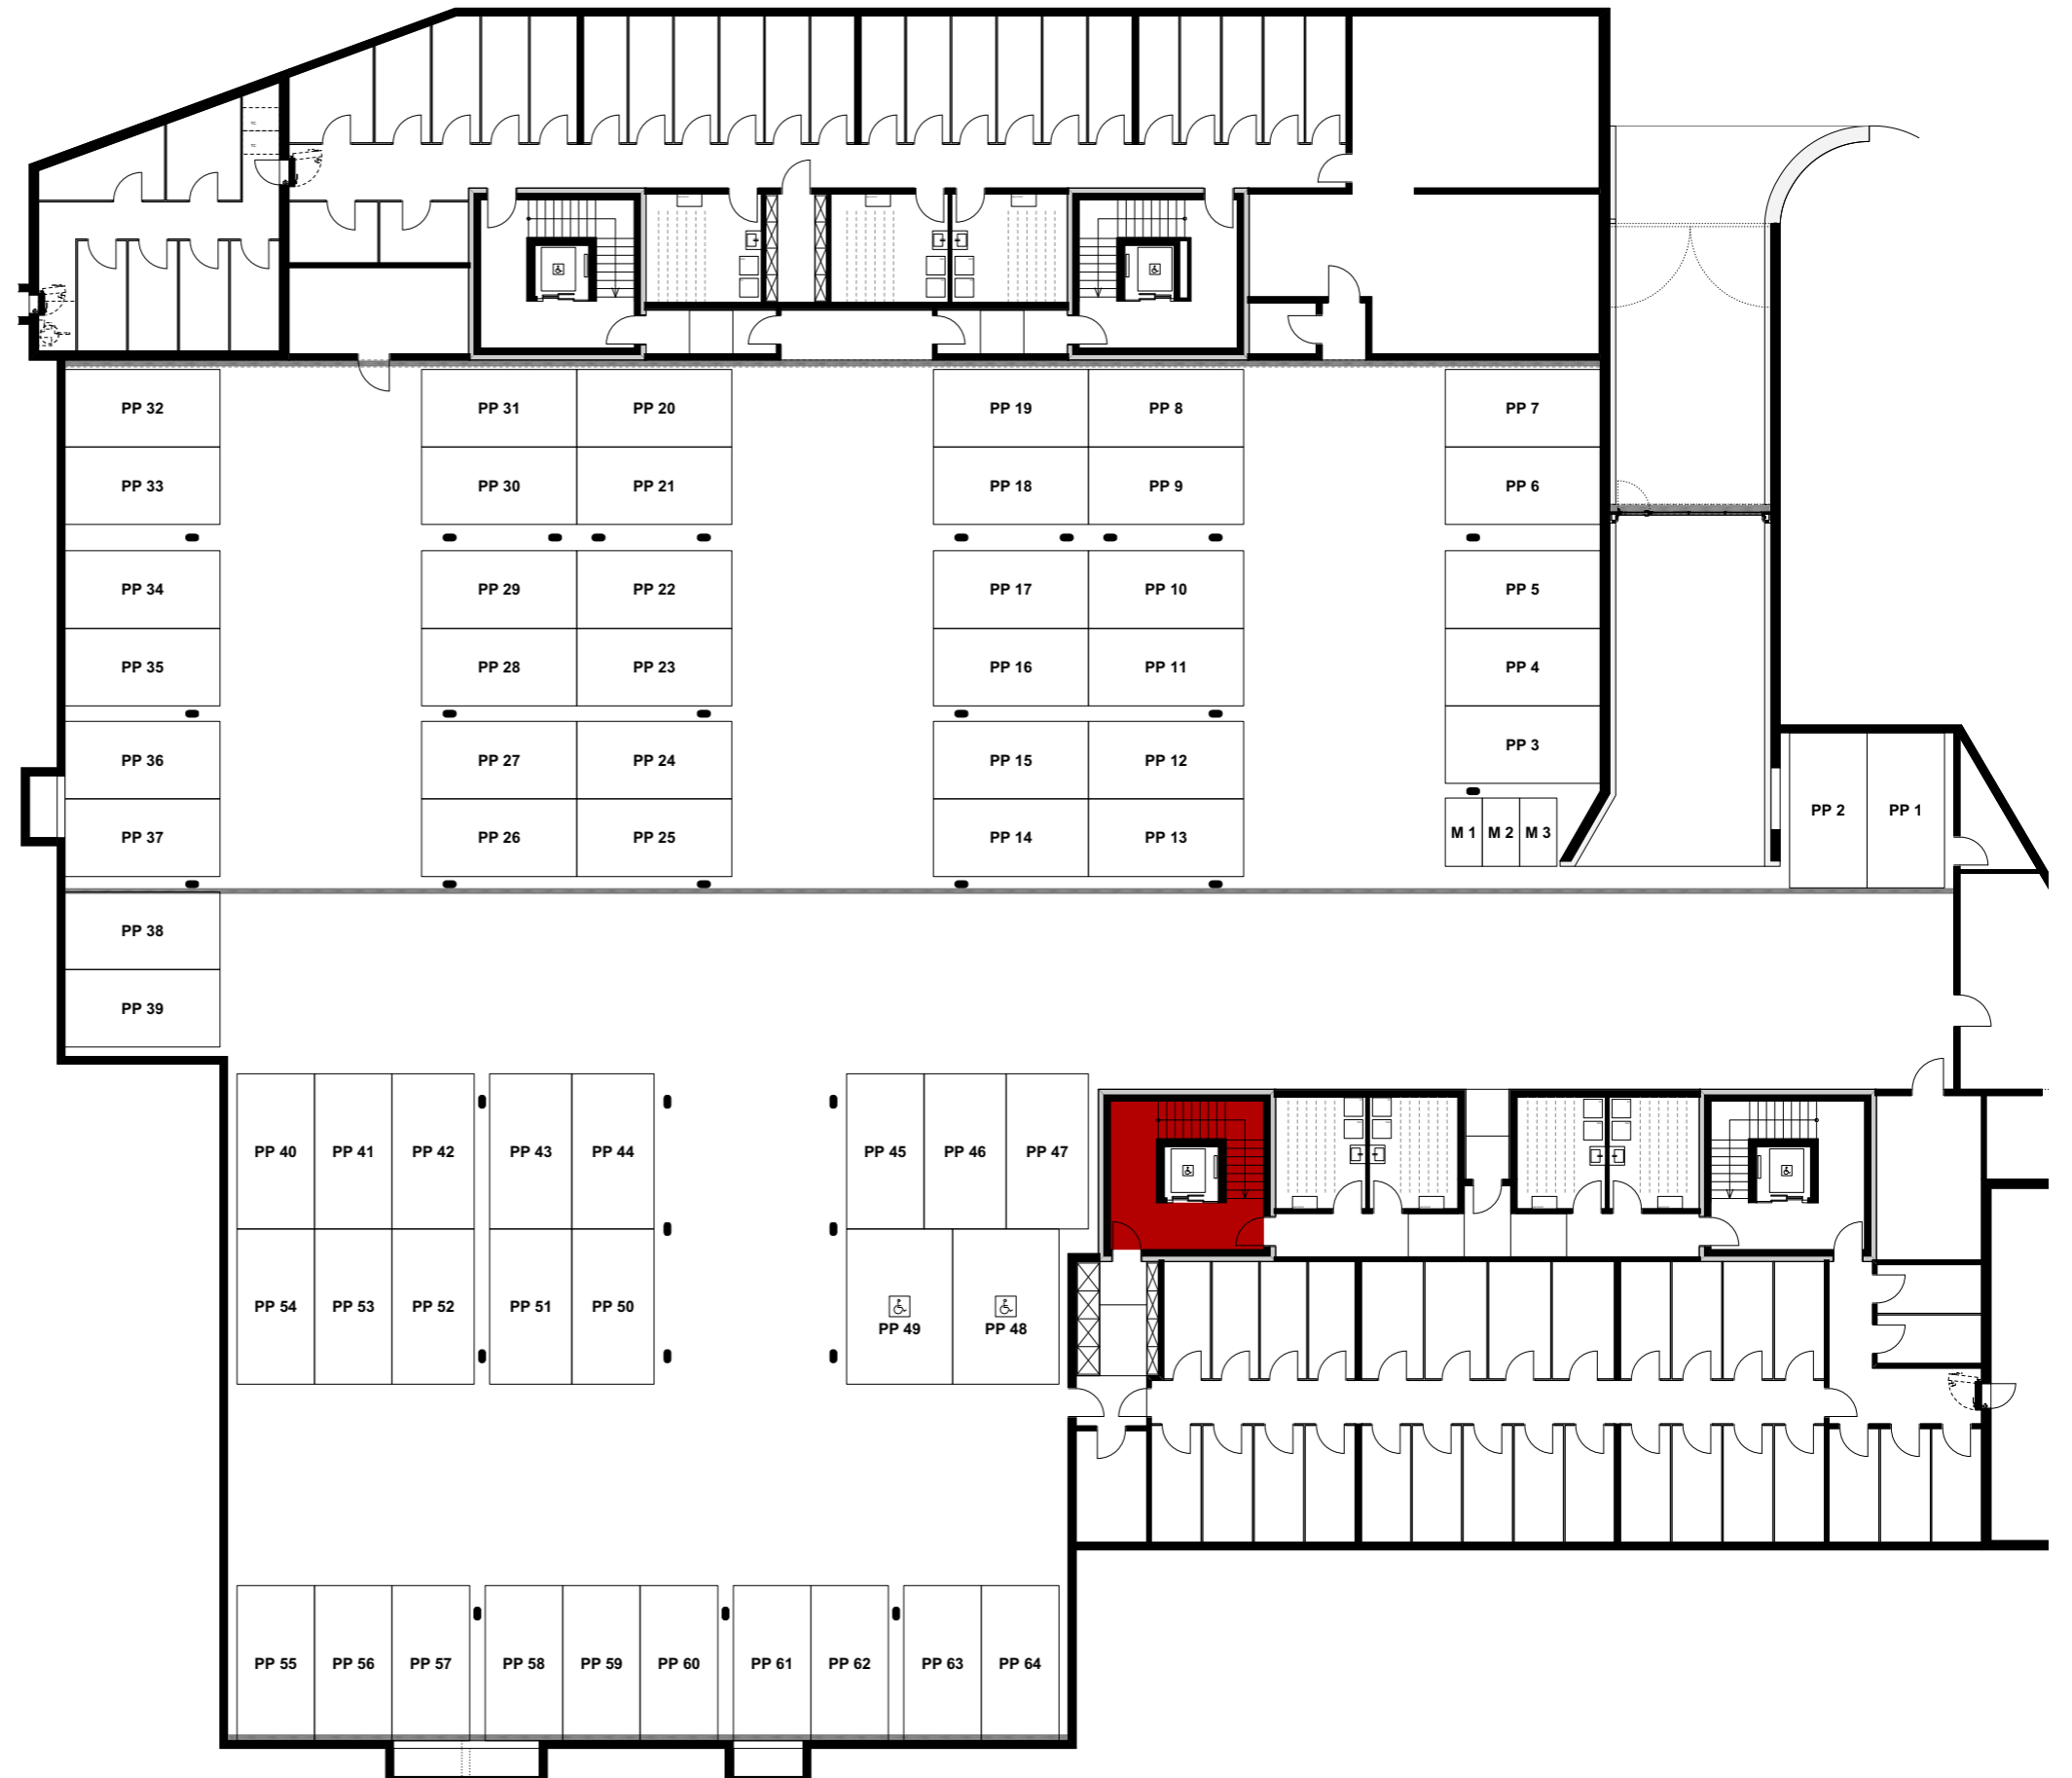

0 1 2 3 4 5m
Massstab unbestimmt