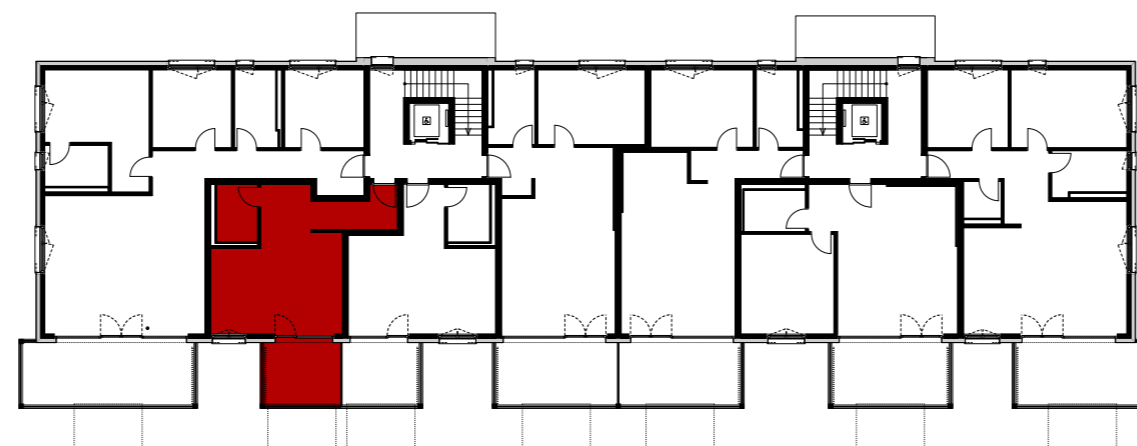

0 1 2 3 4 5m

Mst. 1:100 (1cm = 1m)