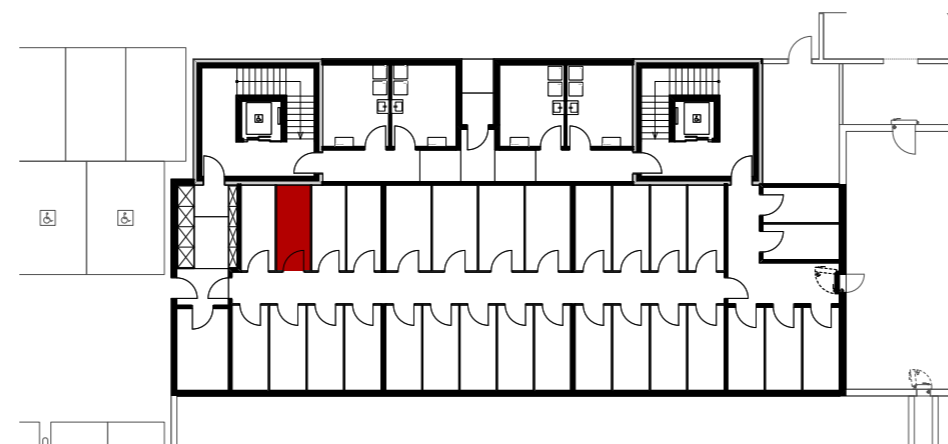

0 1 2 3 4 5m

Mst. 1:100 (1cm = 1m)