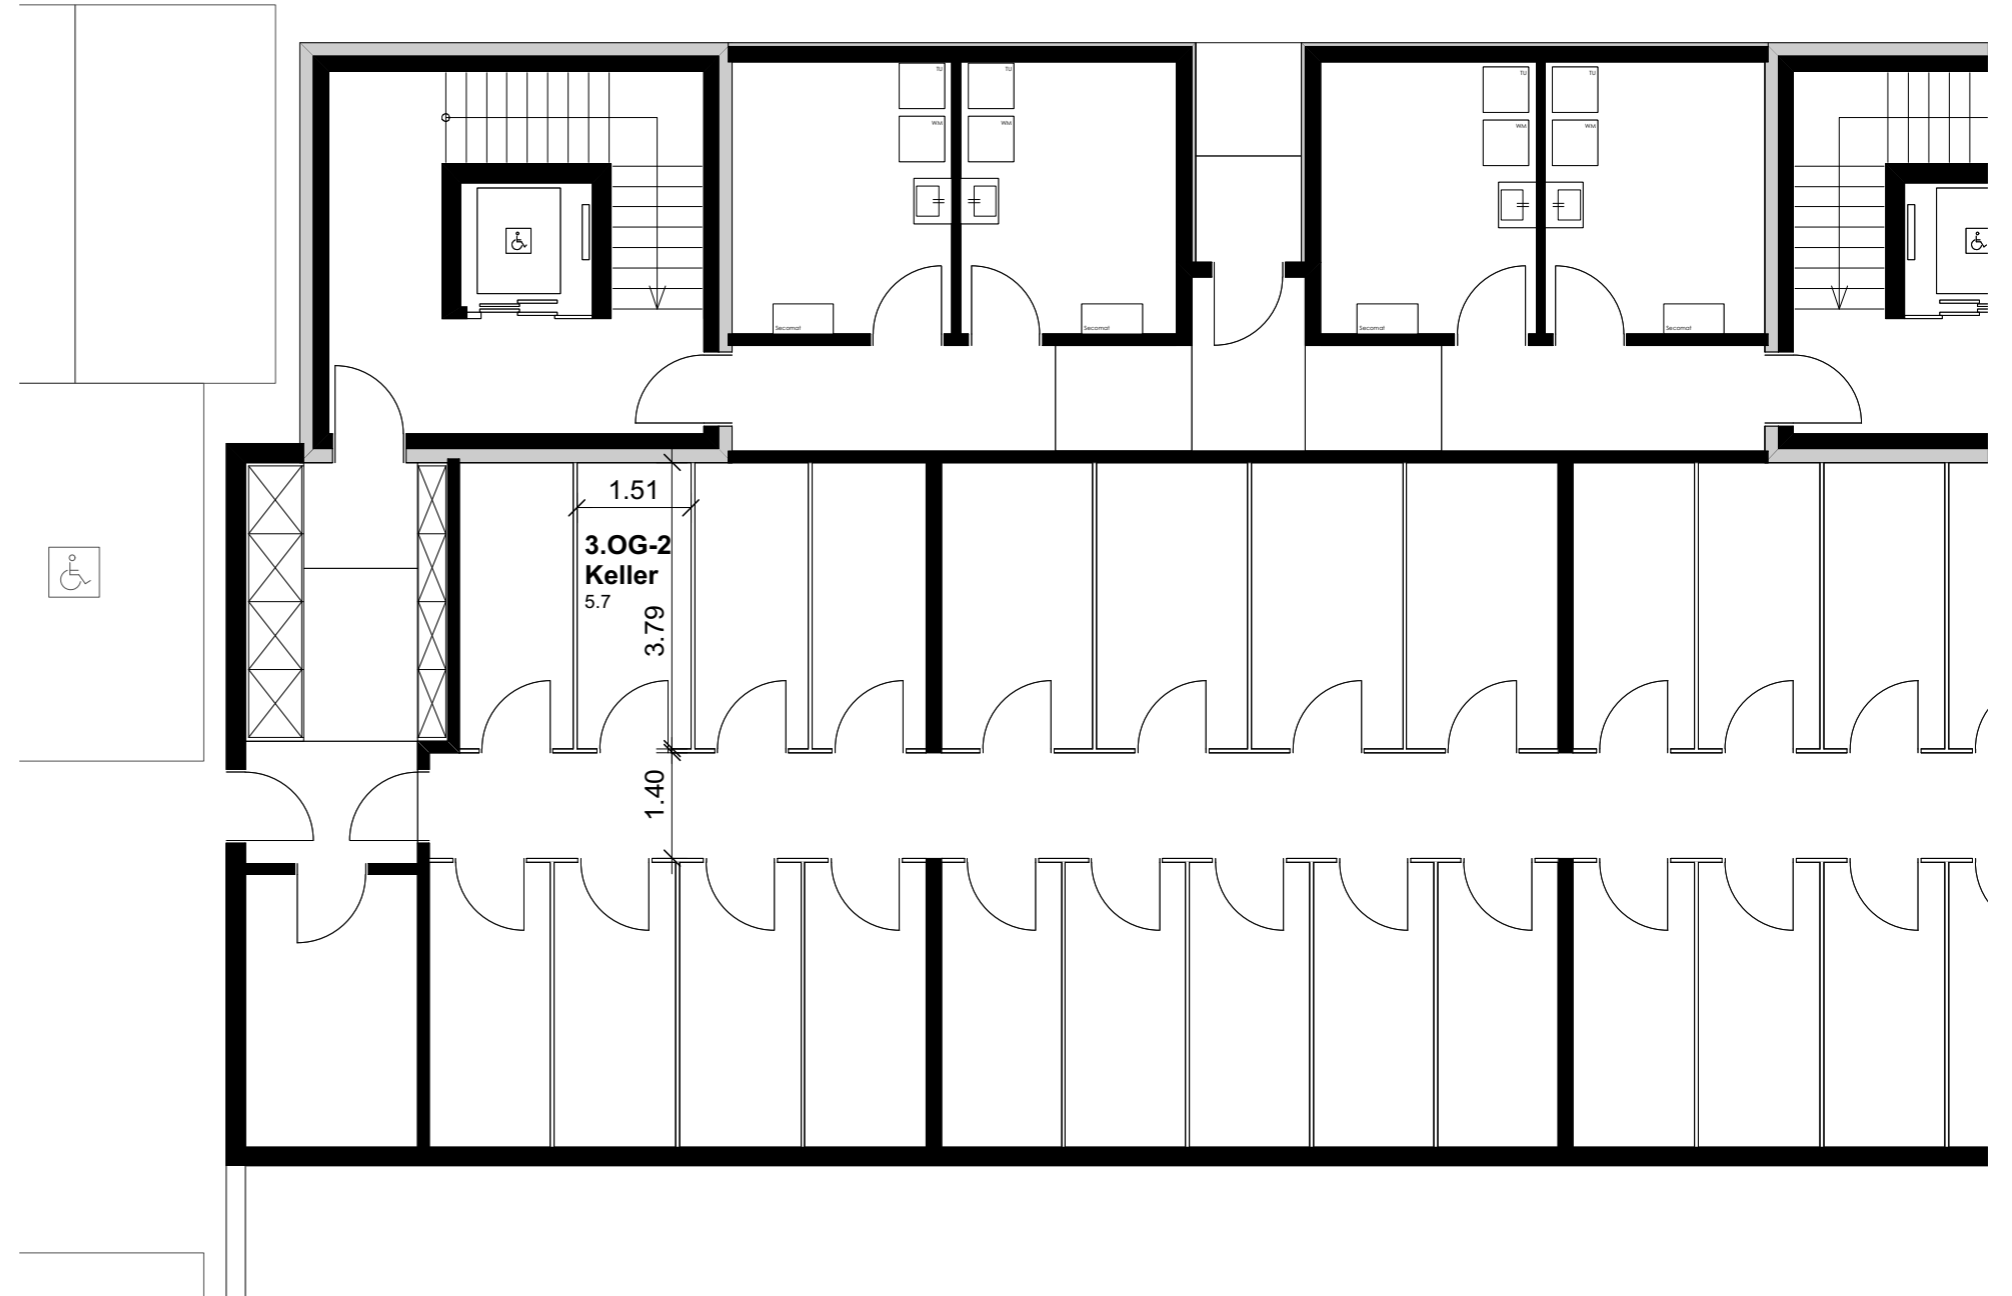

0 1 2 3 4 5m

Mst. 1:100 (1cm = 1m)