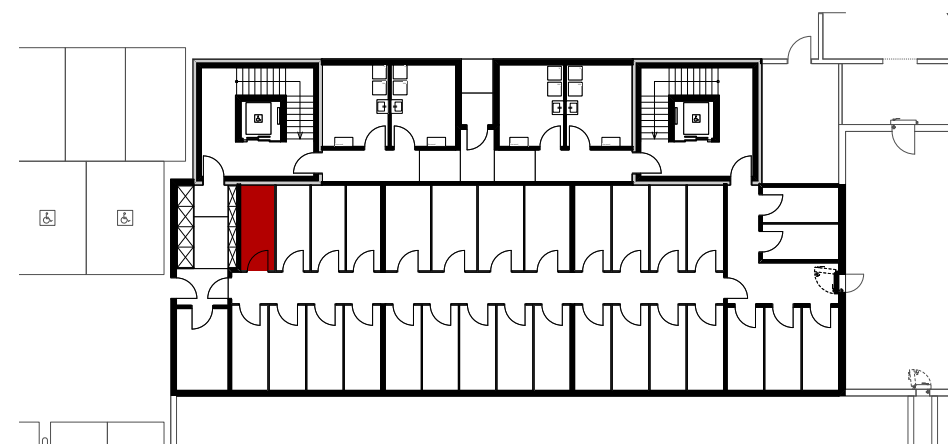

0 1 2 3 4 5m

Mst. 1:100 (1cm = 1m)