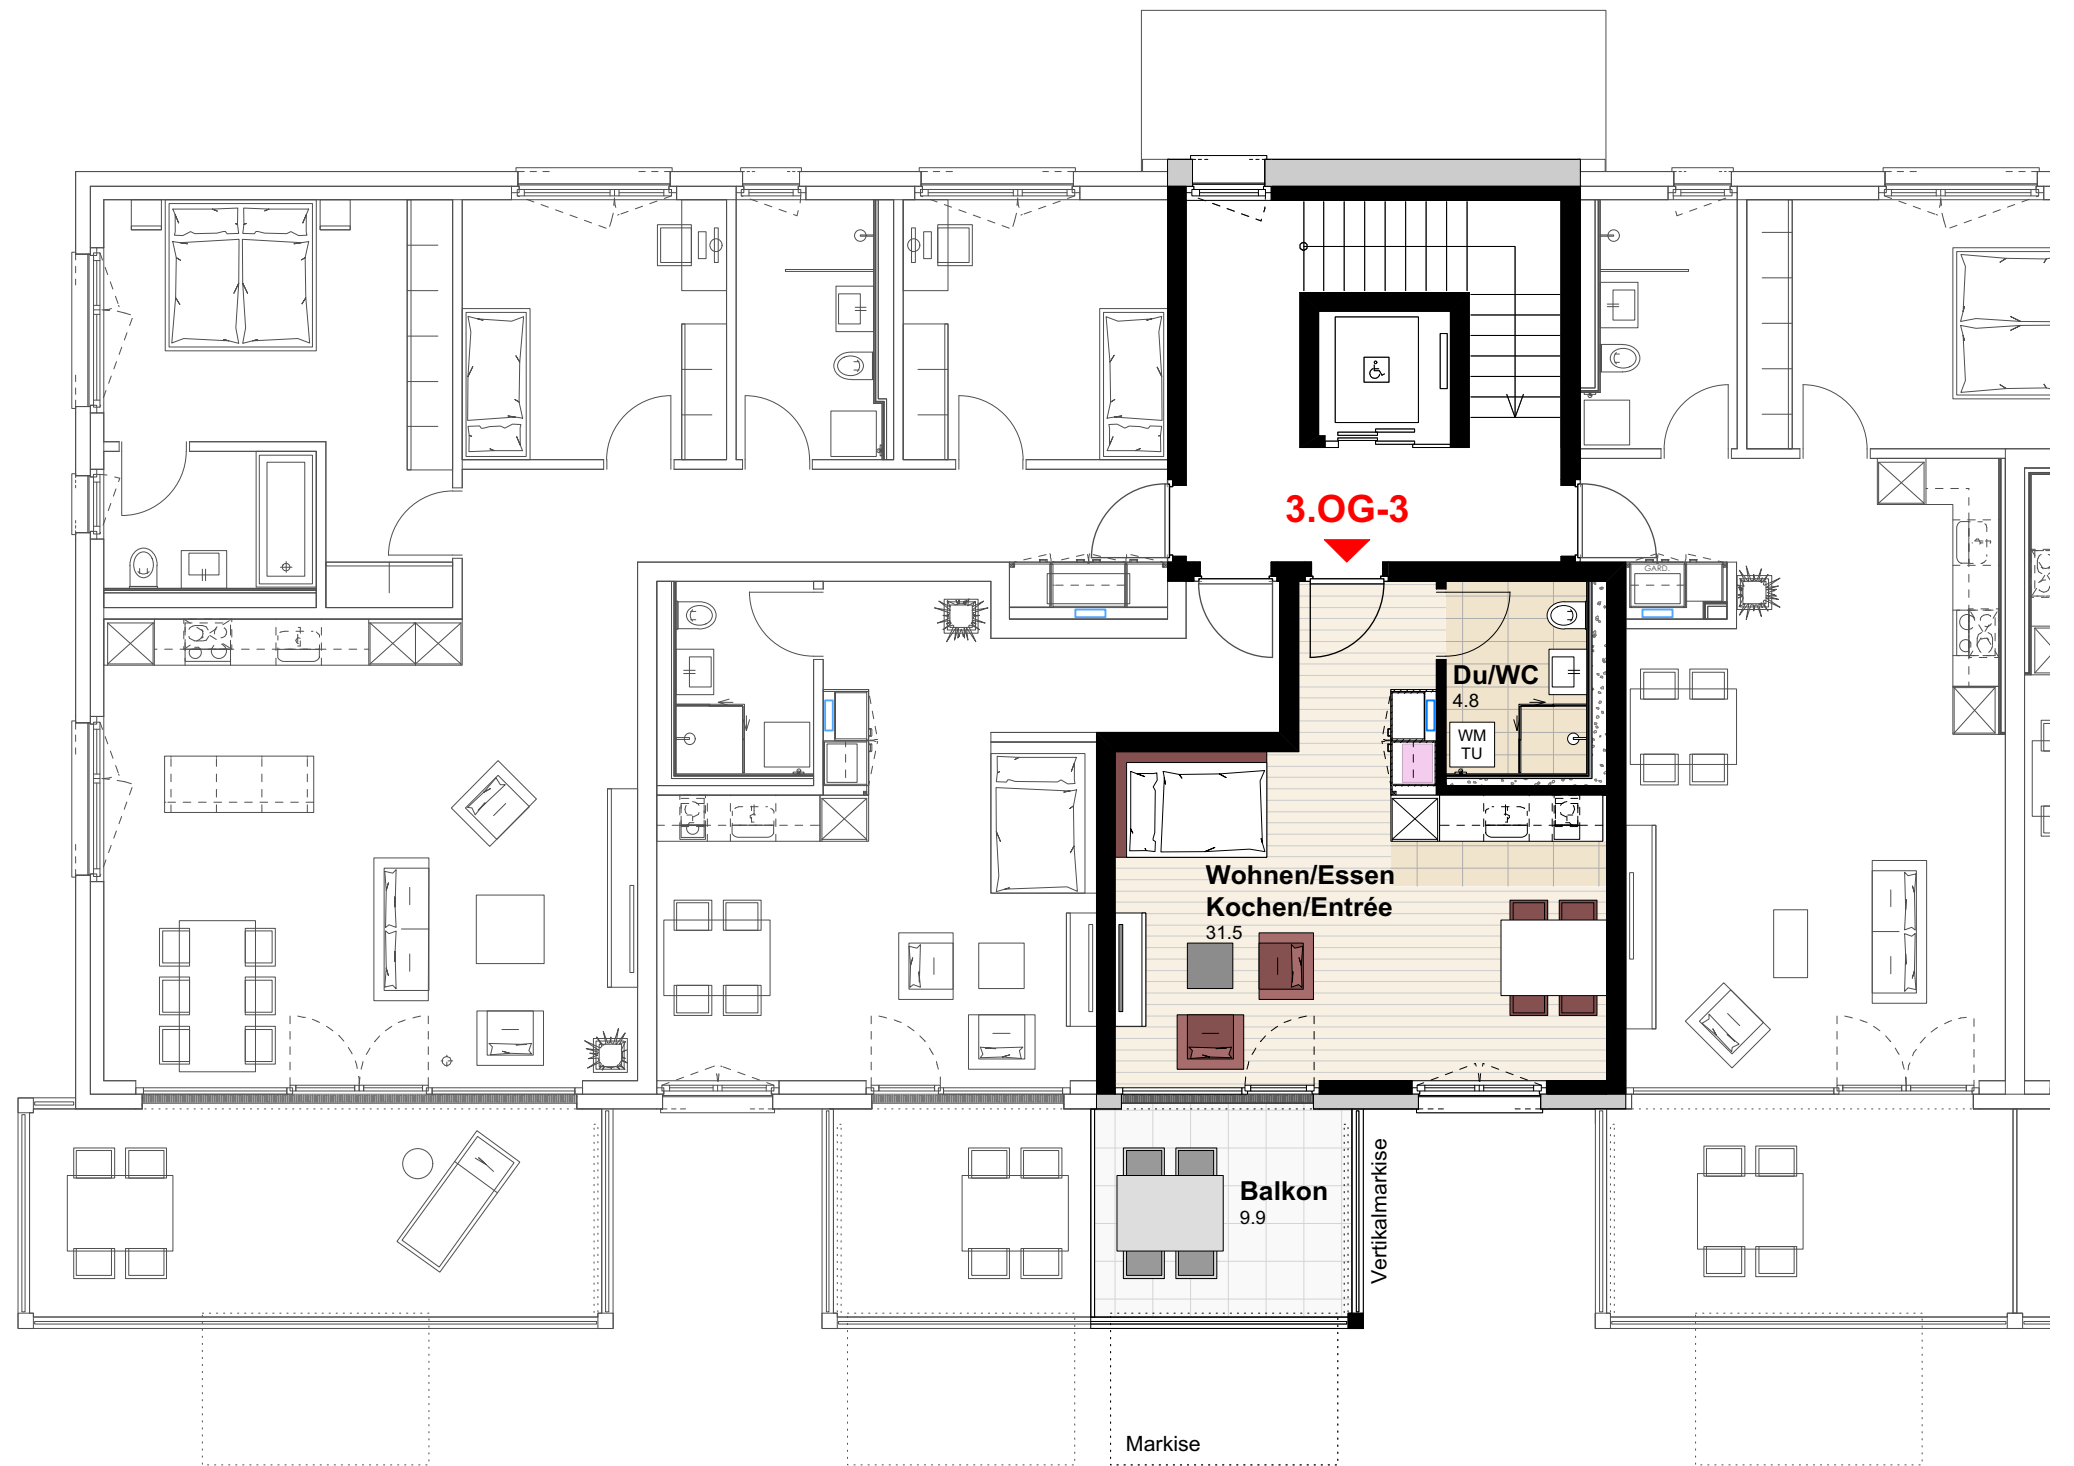

Reutipark

Wohnung 3.OG-3 Reutistrasse 9a

Anzahl Zimmer	1.5
Wohnfläche (brutto)	37.70 m ²
Wohnfläche (netto)	36.30 m ²
Aussenbereich	9.90 m ²
Keller	5.70 m ²

THOMA[®]
IMMOBILIEN TREUHAND

Erstvermietung

THOMA Immobilien Treuhand AG
Bahnhofstrasse 13A
8580 Amriswil
Tel. 071 414 50 60
infotg@thoma-immo.ch
www.thoma-immo.ch

06. Juni 2019

Reutipark

Wohnung 3.OG-3 Reutistrasse 9a

Anzahl Zimmer	1.5
Wohnfläche (brutto)	37.70 m ²
Wohnfläche (netto)	36.30 m ²
Aussenbereich	9.90 m ²
Keller	5.70 m ²

THOMA[®]
IMMOBILIEN TREUHAND

Erstvermietung