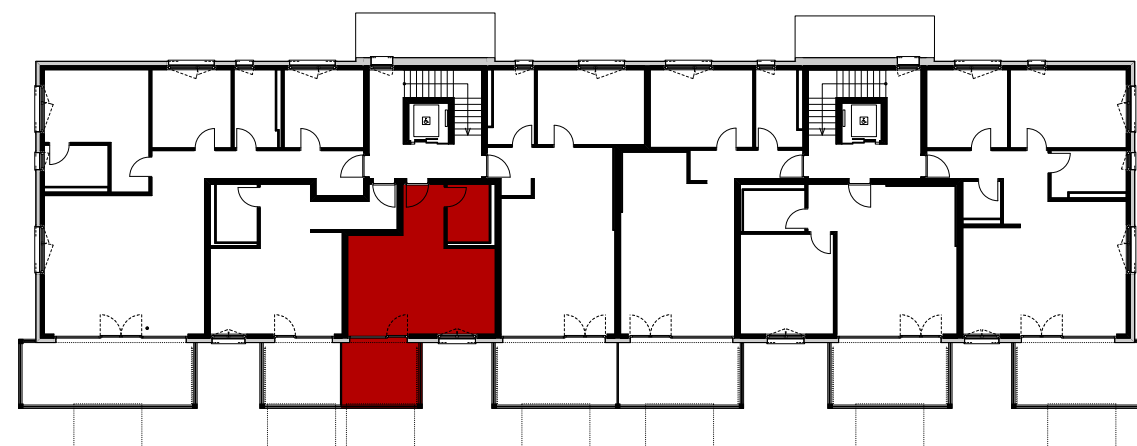

Reutipark

Wohnung 3.OG-3 Reutistrasse 9a

Anzahl Zimmer	1.5
Wohnfläche (brutto)	37.70 m ²
Wohnfläche (netto)	36.30 m ²
Aussenbereich	9.90 m ²
Keller	5.70 m ²

THOMA[®]
IMMOBILIEN TREUHAND

Erstvermietung

THOMA Immobilien Treuhand AG
Bahnhofstrasse 13A
8580 Amriswil
Tel. 071 414 50 60
infotg@thoma-immo.ch
www.thoma-immo.ch

06. Juni 2019

Reutipark

Wohnung 3.OG-3 Reutistrasse 9a

Anzahl Zimmer	1.5
Wohnfläche (brutto)	37.70 m ²
Wohnfläche (netto)	36.30 m ²
Aussenbereich	9.90 m ²
Keller	5.70 m ²

THOMA[®]
IMMOBILIEN TREUHAND

Erstvermietung