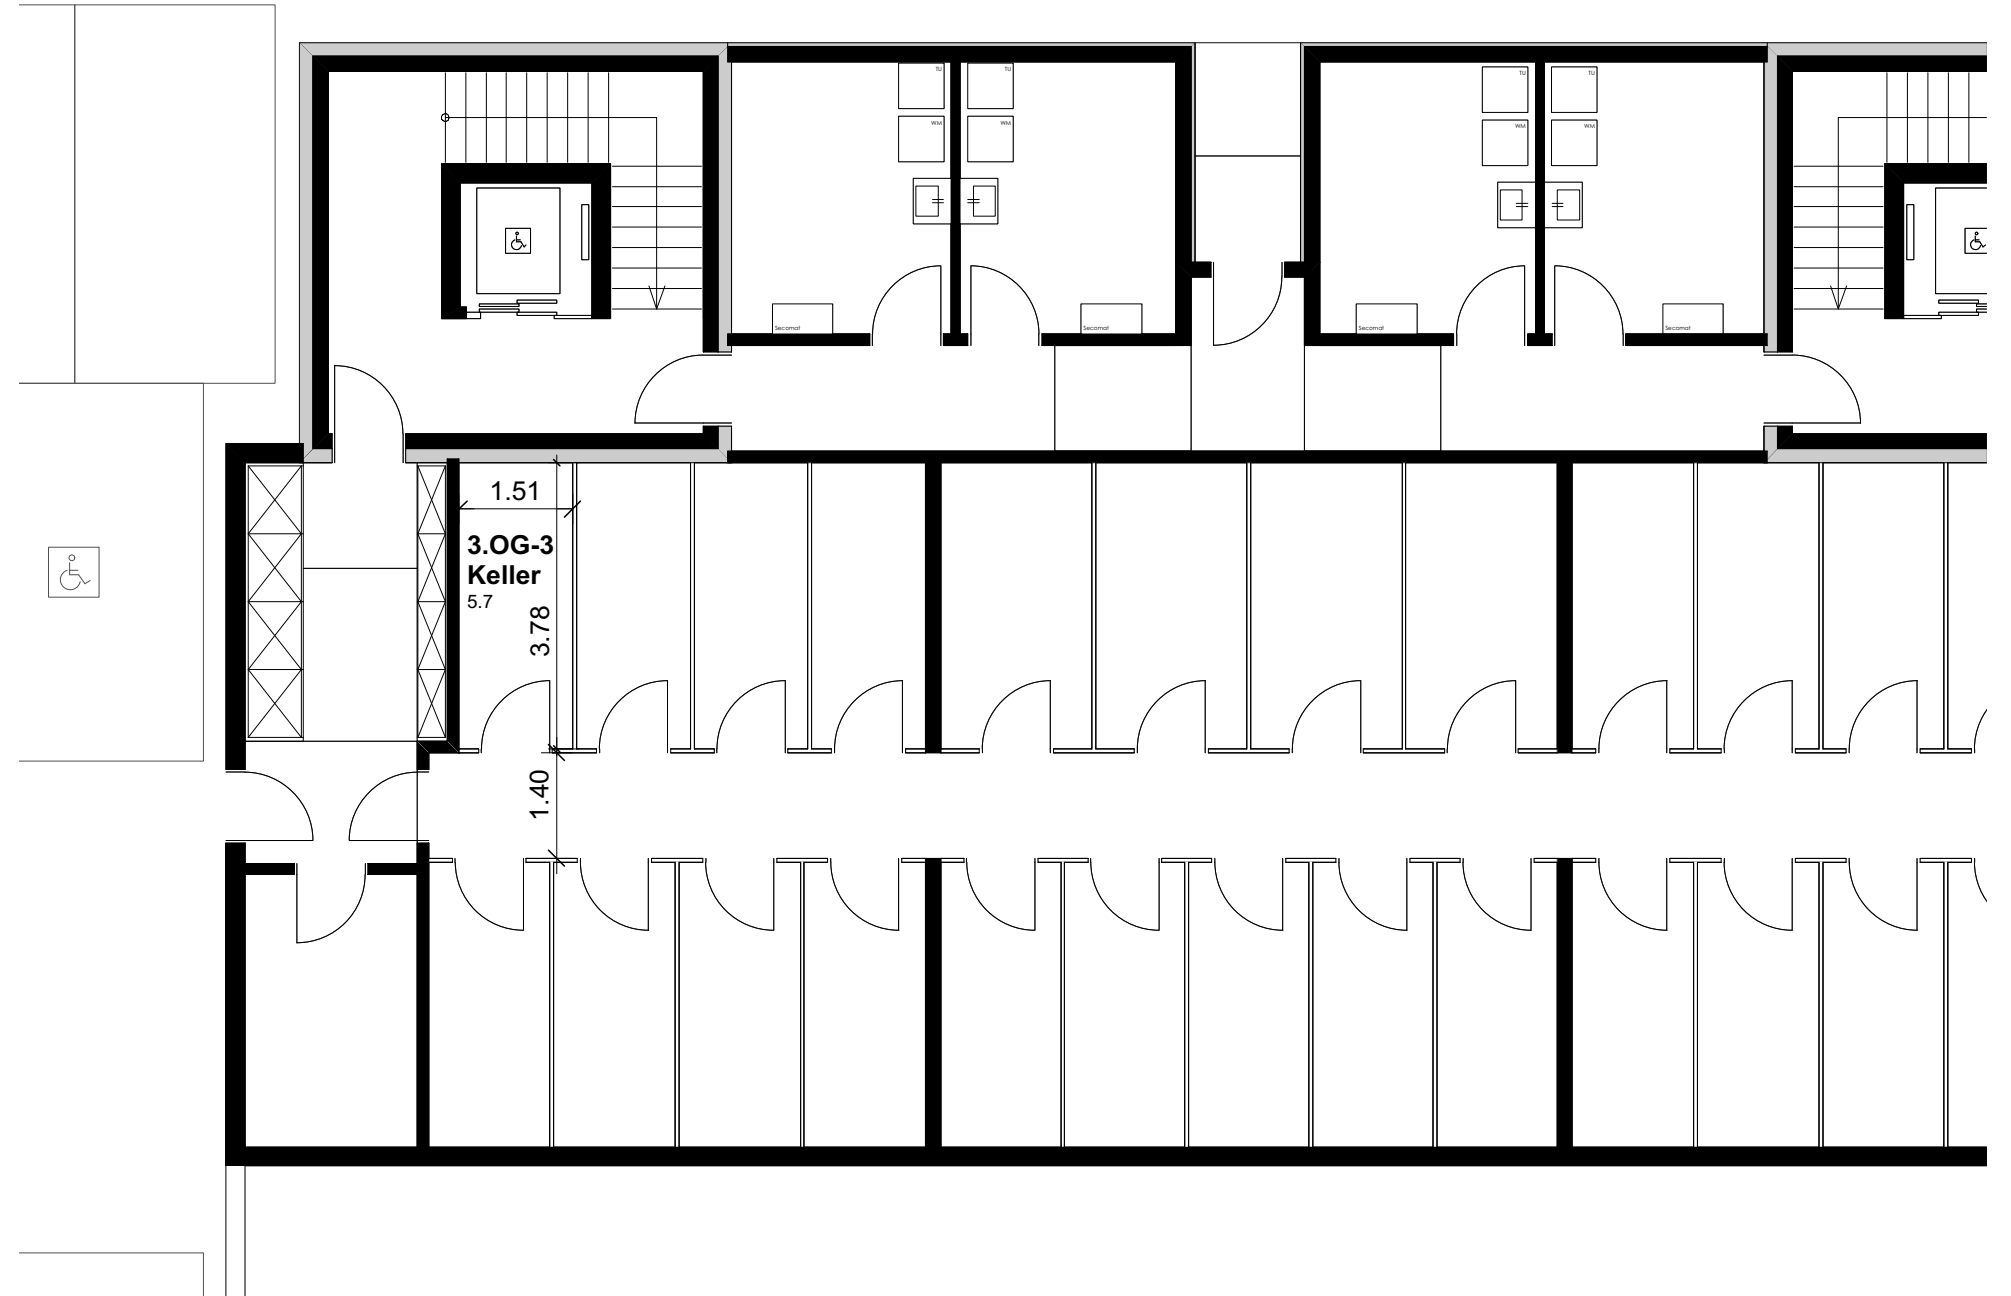

0 1 2 3 4 5m

Mst. 1:100 (1cm = 1m)