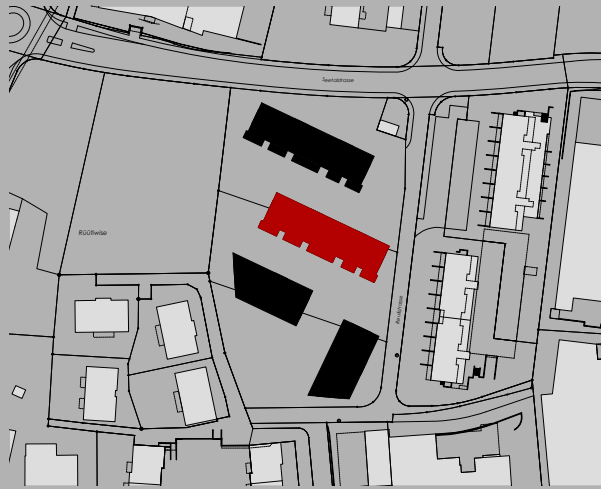

Reutipark

Wohnung 3.OG-3 Reutistrasse 9a

Anzahl Zimmer	1.5
Wohnfläche (brutto)	37.70 m ²
Wohnfläche (netto)	36.30 m ²
Aussenbereich	9.90 m ²
Keller	5.70 m ²

THOMA[®]
IMMOBILIEN TREUHAND

Erstvermietung

THOMA Immobilien Treuhand AG
Bahnhofstrasse 13A
8580 Amriswil
Tel. 071 414 50 60
infotg@thoma-immo.ch
www.thoma-immo.ch

06. Juni 2019

Reutipark

Wohnung 3.OG-3 Reutistrasse 9a

Anzahl Zimmer	1.5
Wohnfläche (brutto)	37.70 m ²
Wohnfläche (netto)	36.30 m ²
Aussenbereich	9.90 m ²
Keller	5.70 m ²

THOMA[®]
IMMOBILIEN TREUHAND

Erstvermietung