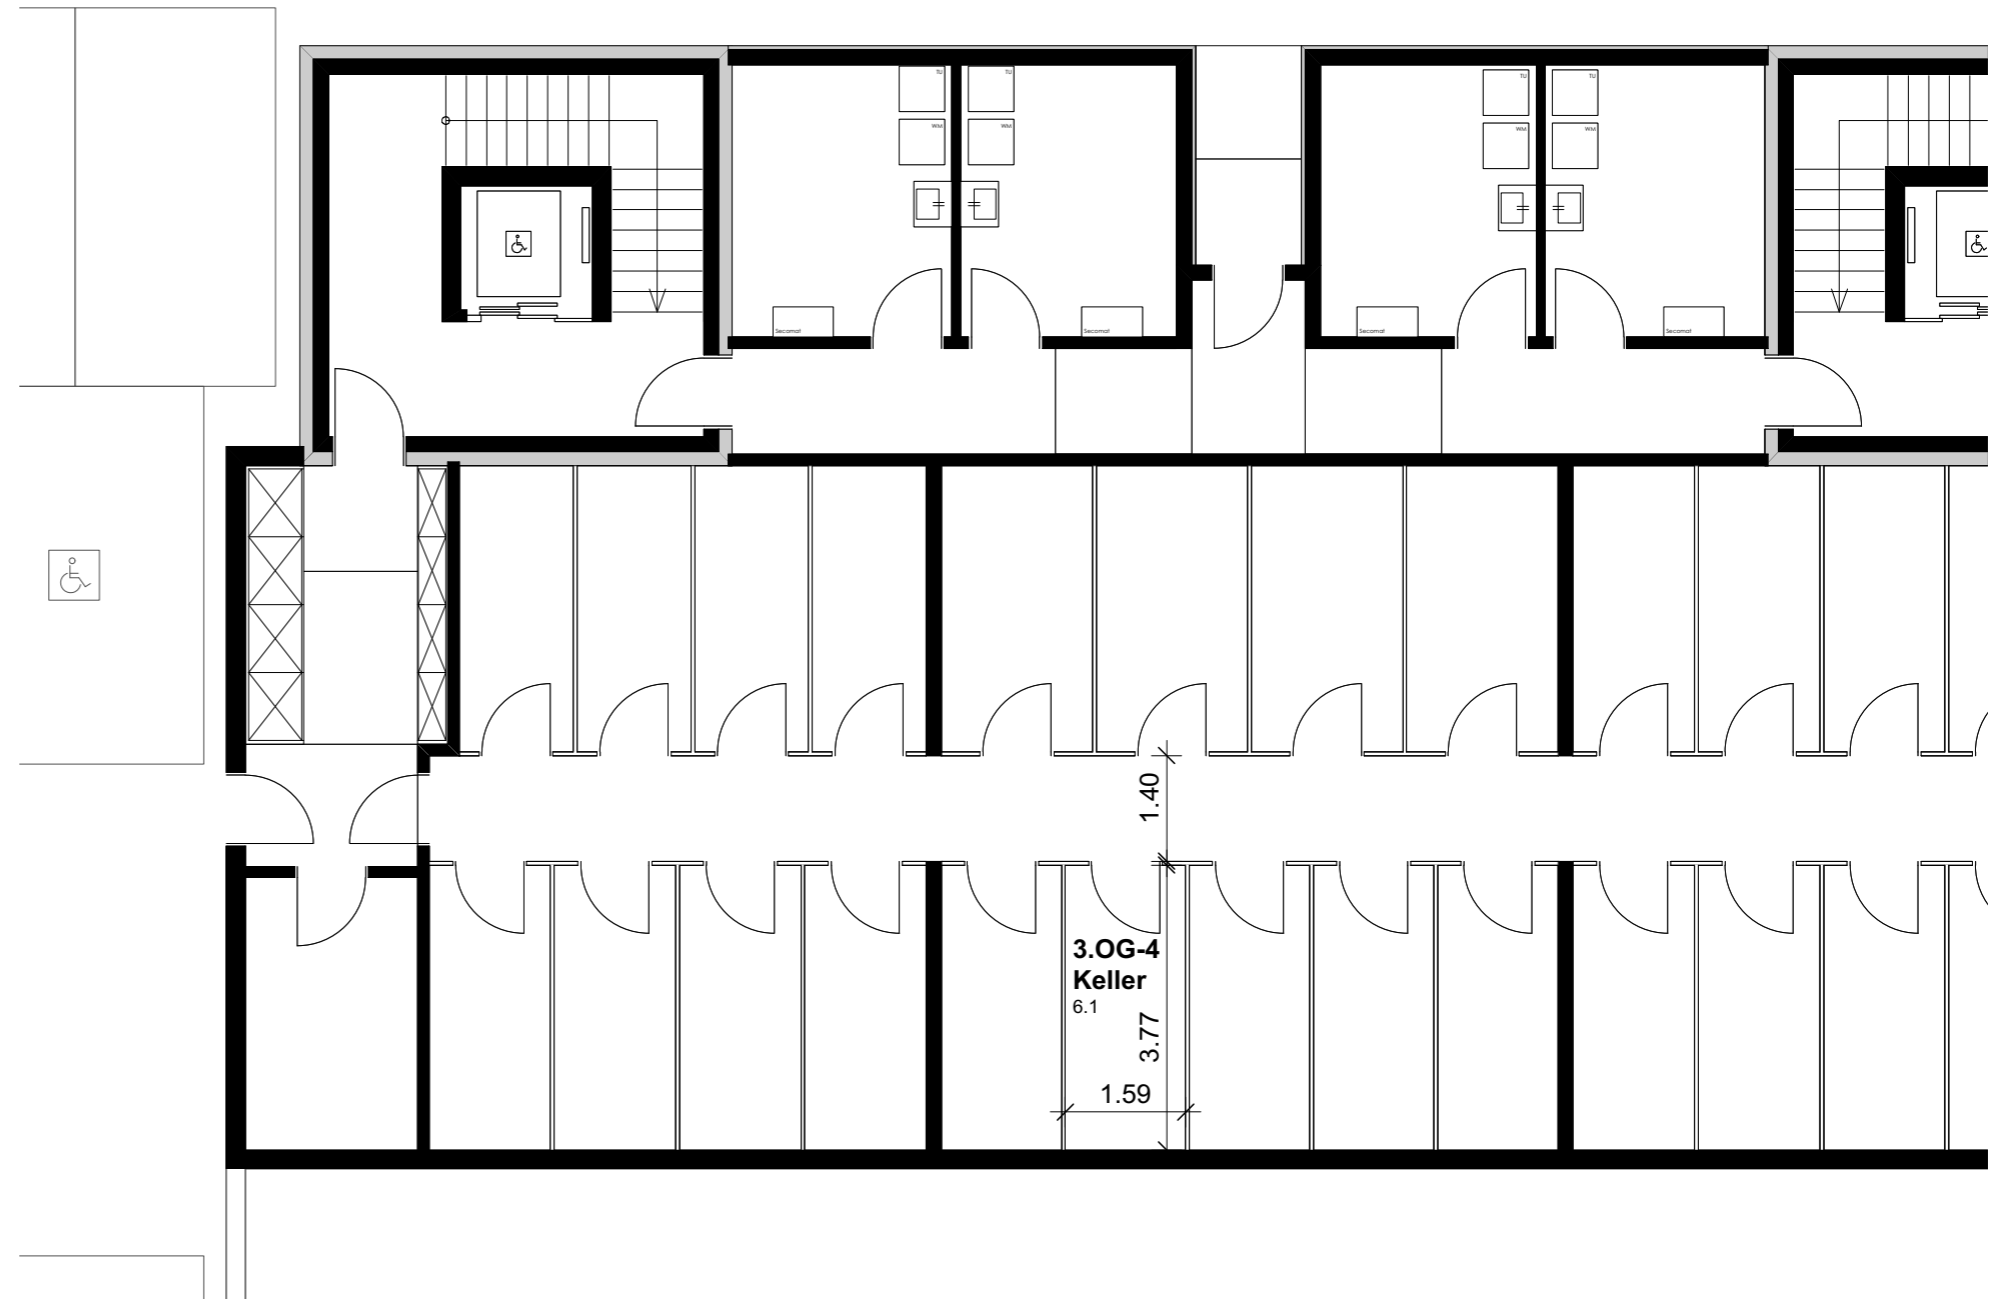

0 1 2 3 4 5m

Mst. 1:100 (1cm = 1m)