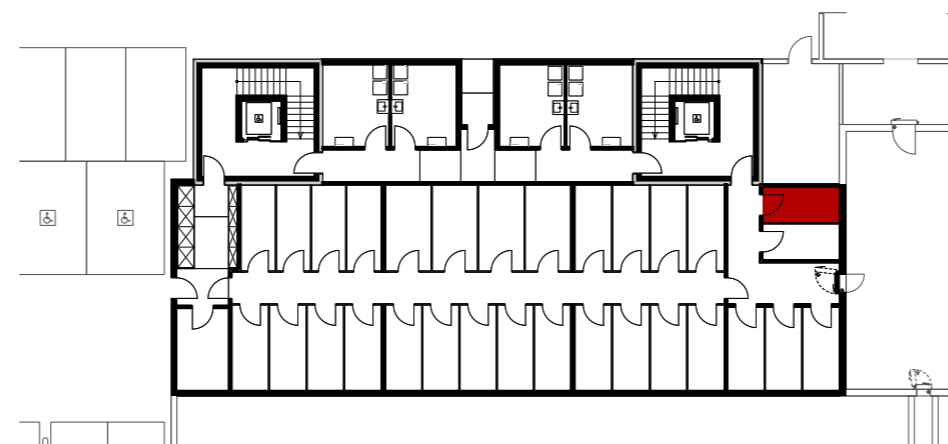

0 1 2 3 4 5m

Mst. 1:100 (1cm = 1m)