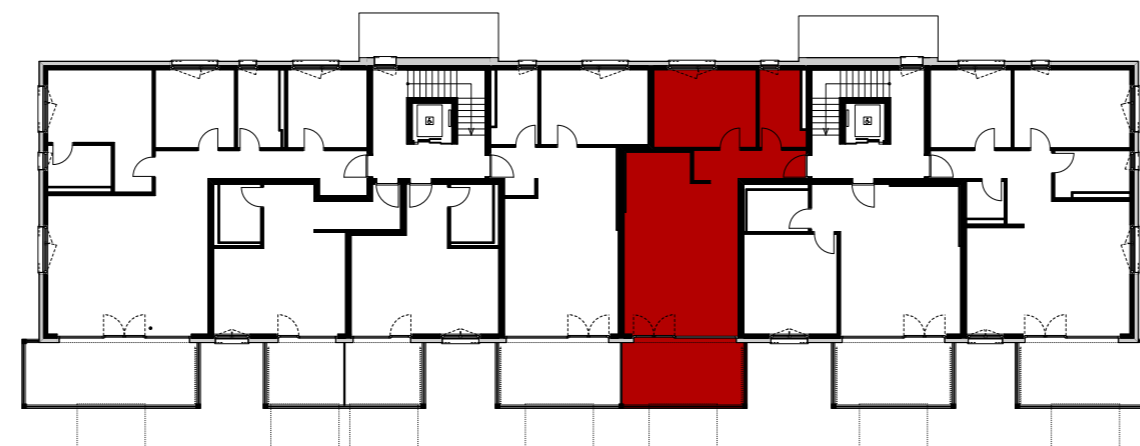

0 1 2 3 4 5m

Mst. 1:100 (1cm = 1m)