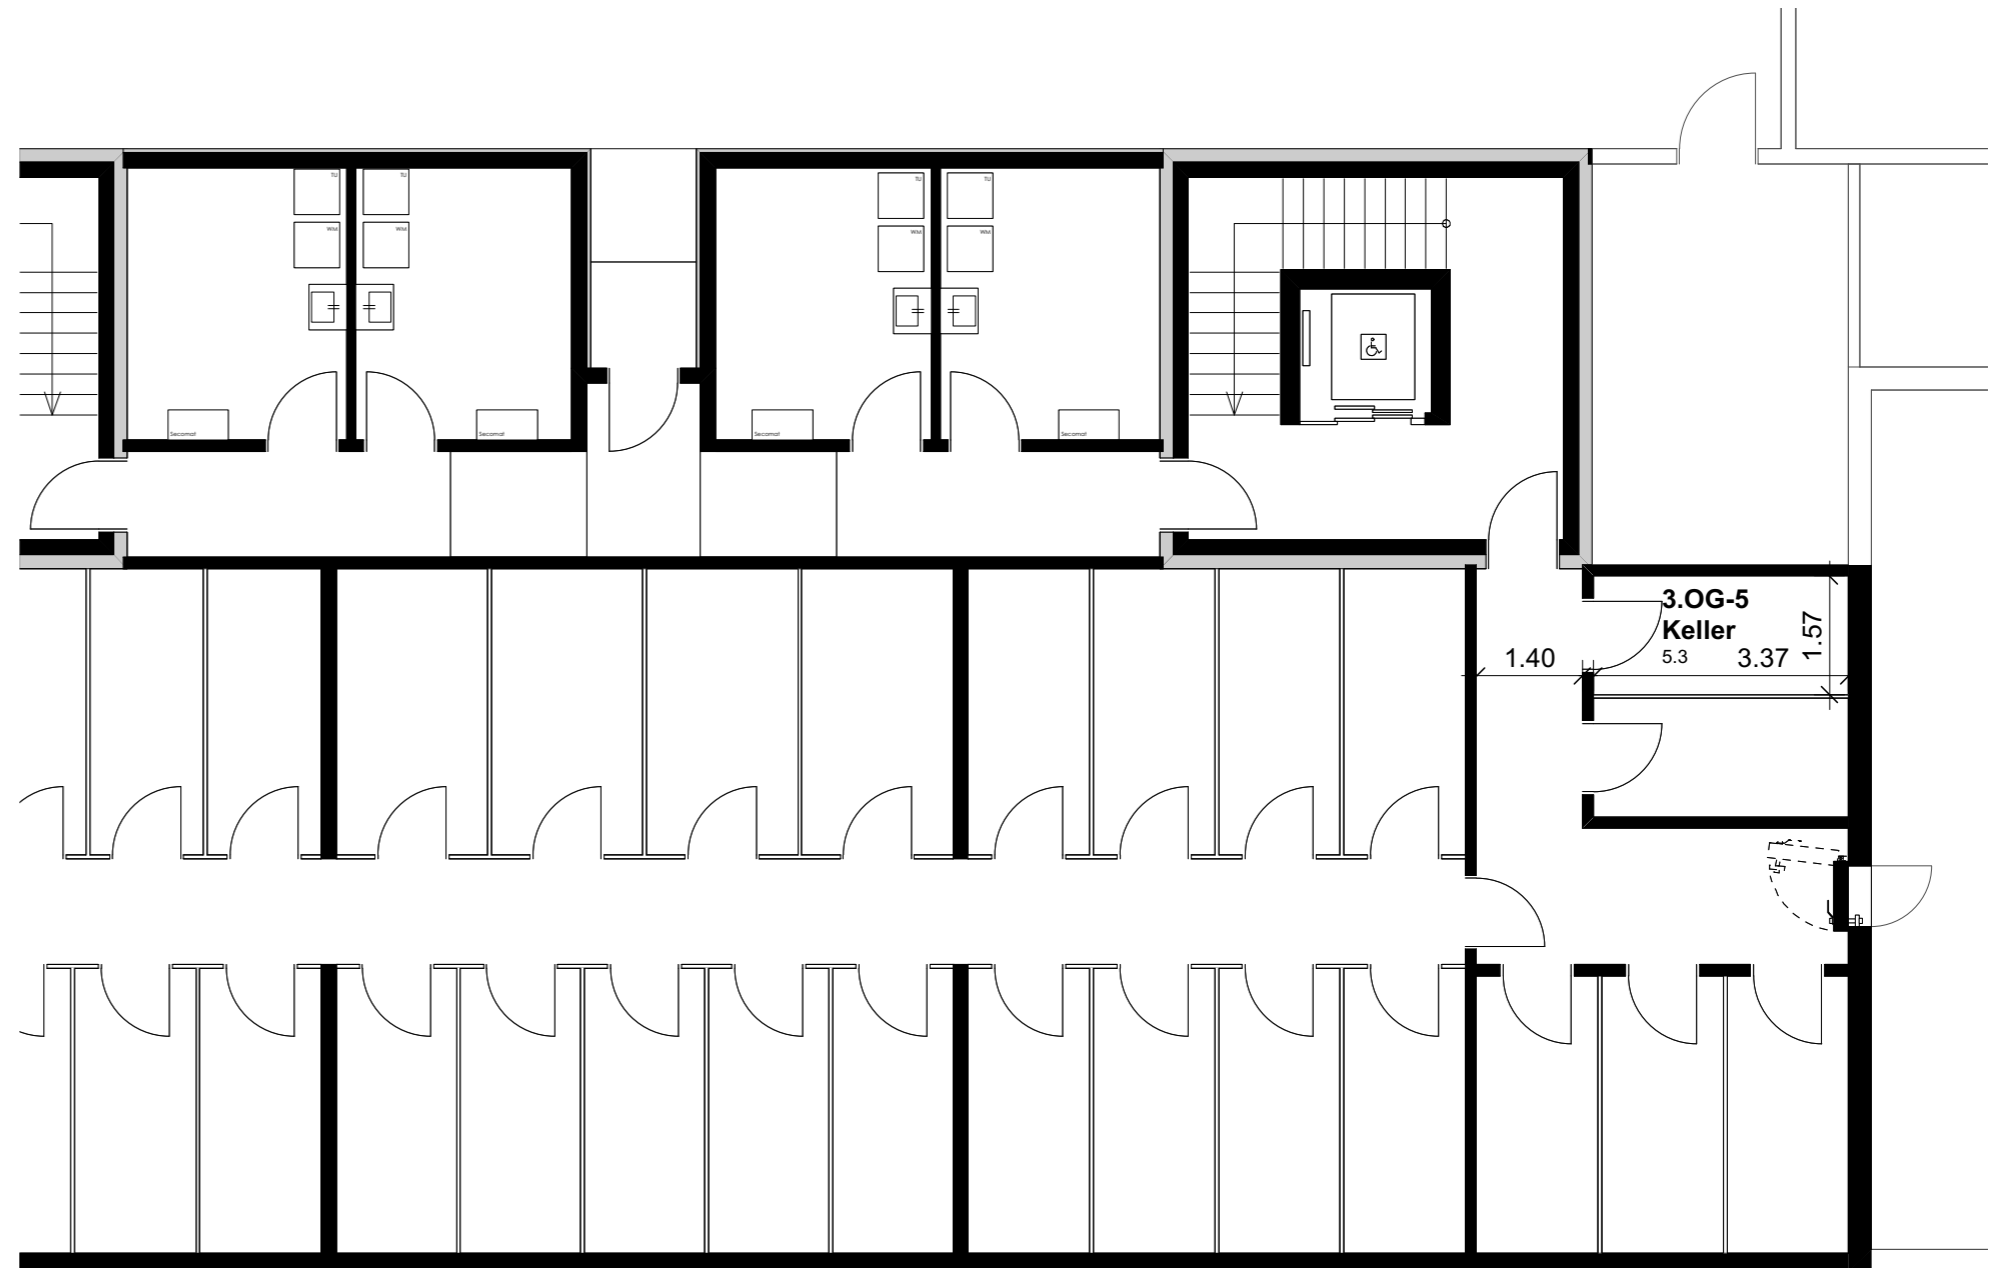

0 1 2 3 4 5m

Mst. 1:100 (1cm = 1m)