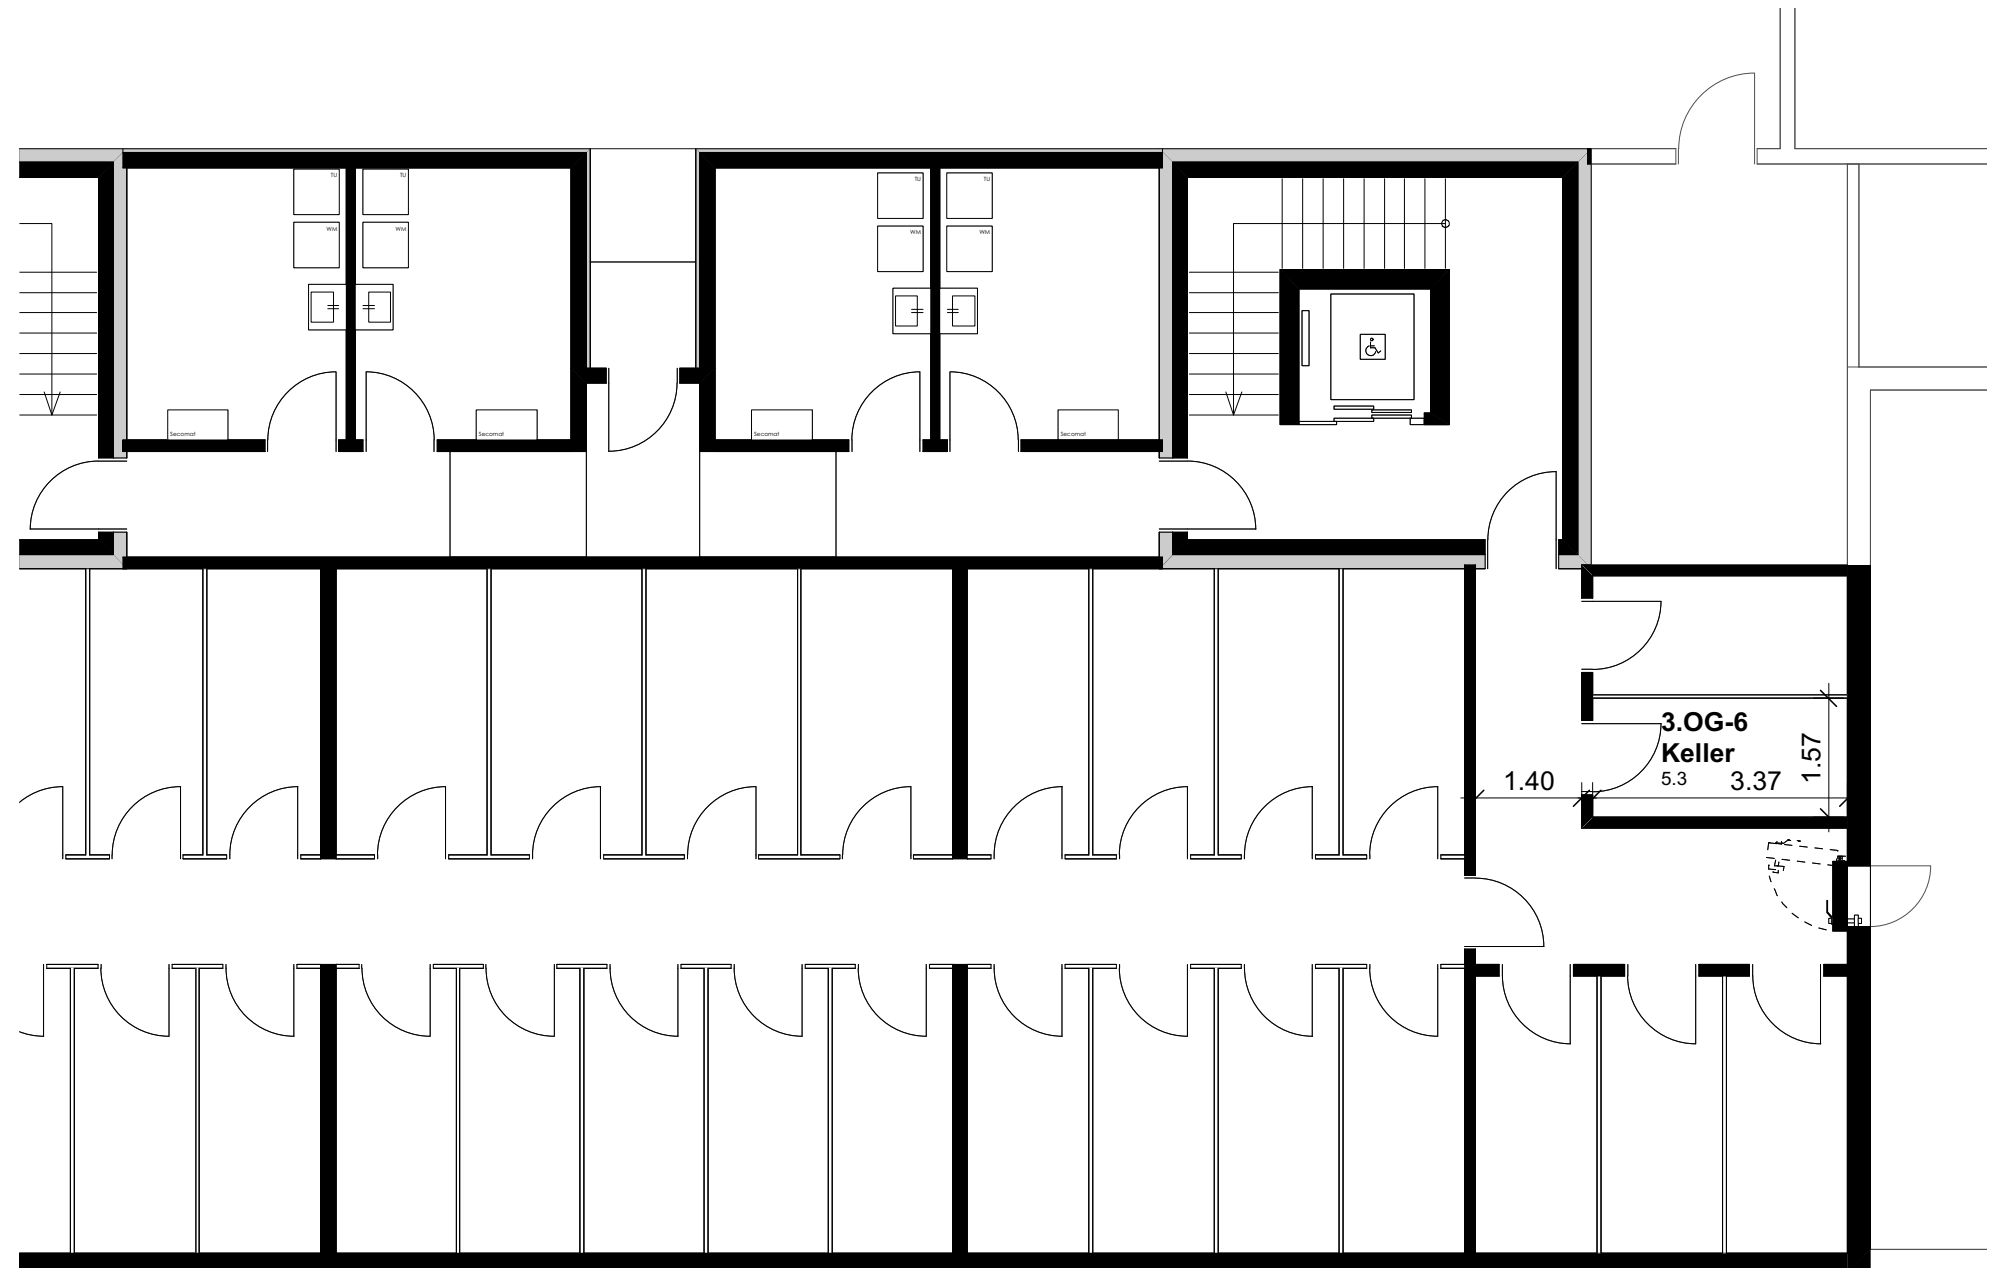

0 1 2 3 4 5m

Mst. 1:100 (1cm = 1m)