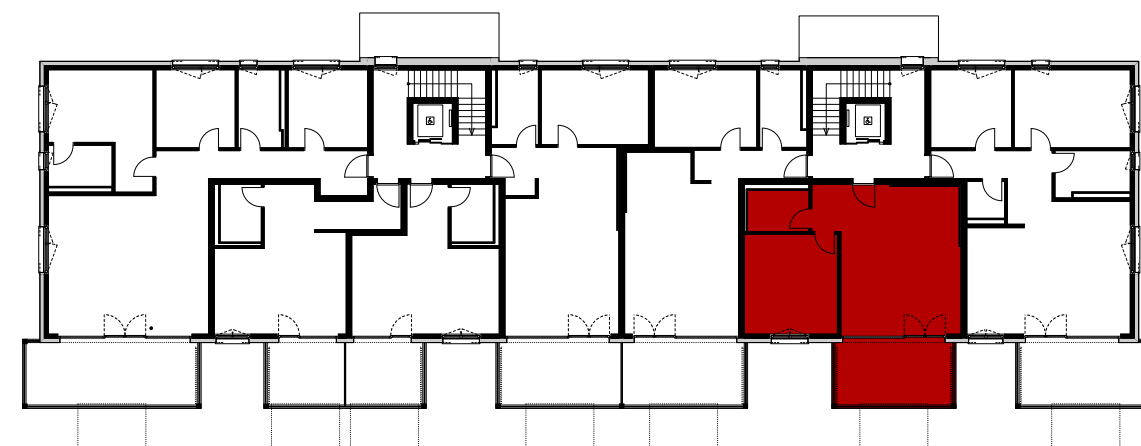

0 1 2 3 4 5m

Mst. 1:100 (1cm = 1m)