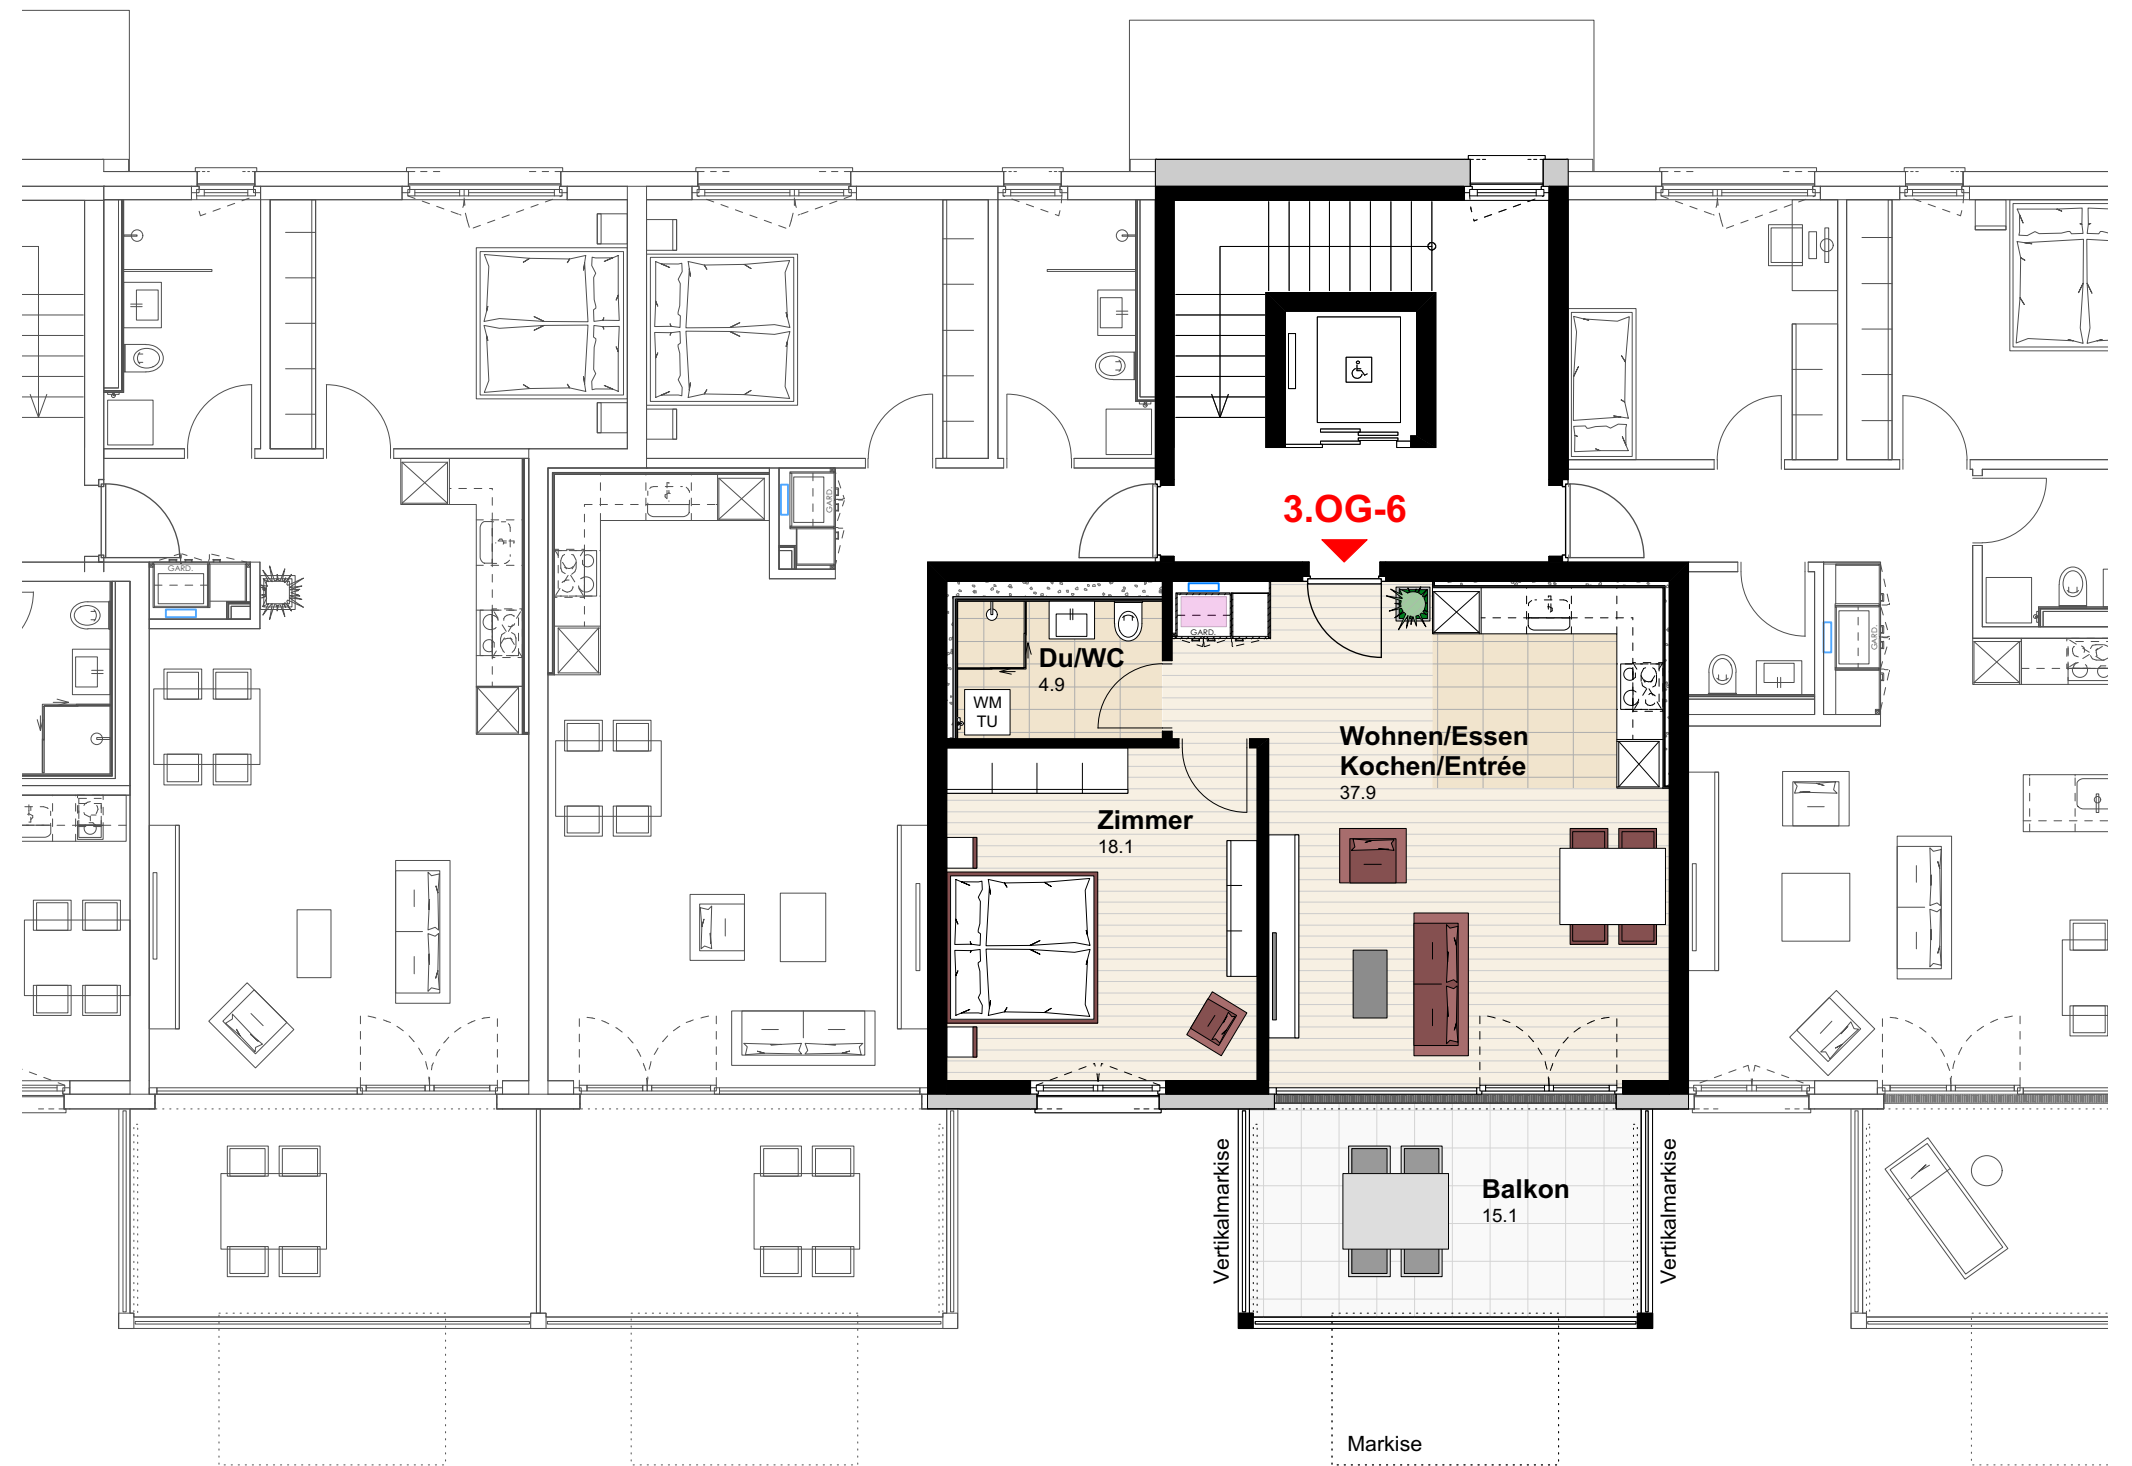

0 1 2 3 4 5m

Mst. 1:100 (1cm = 1m)